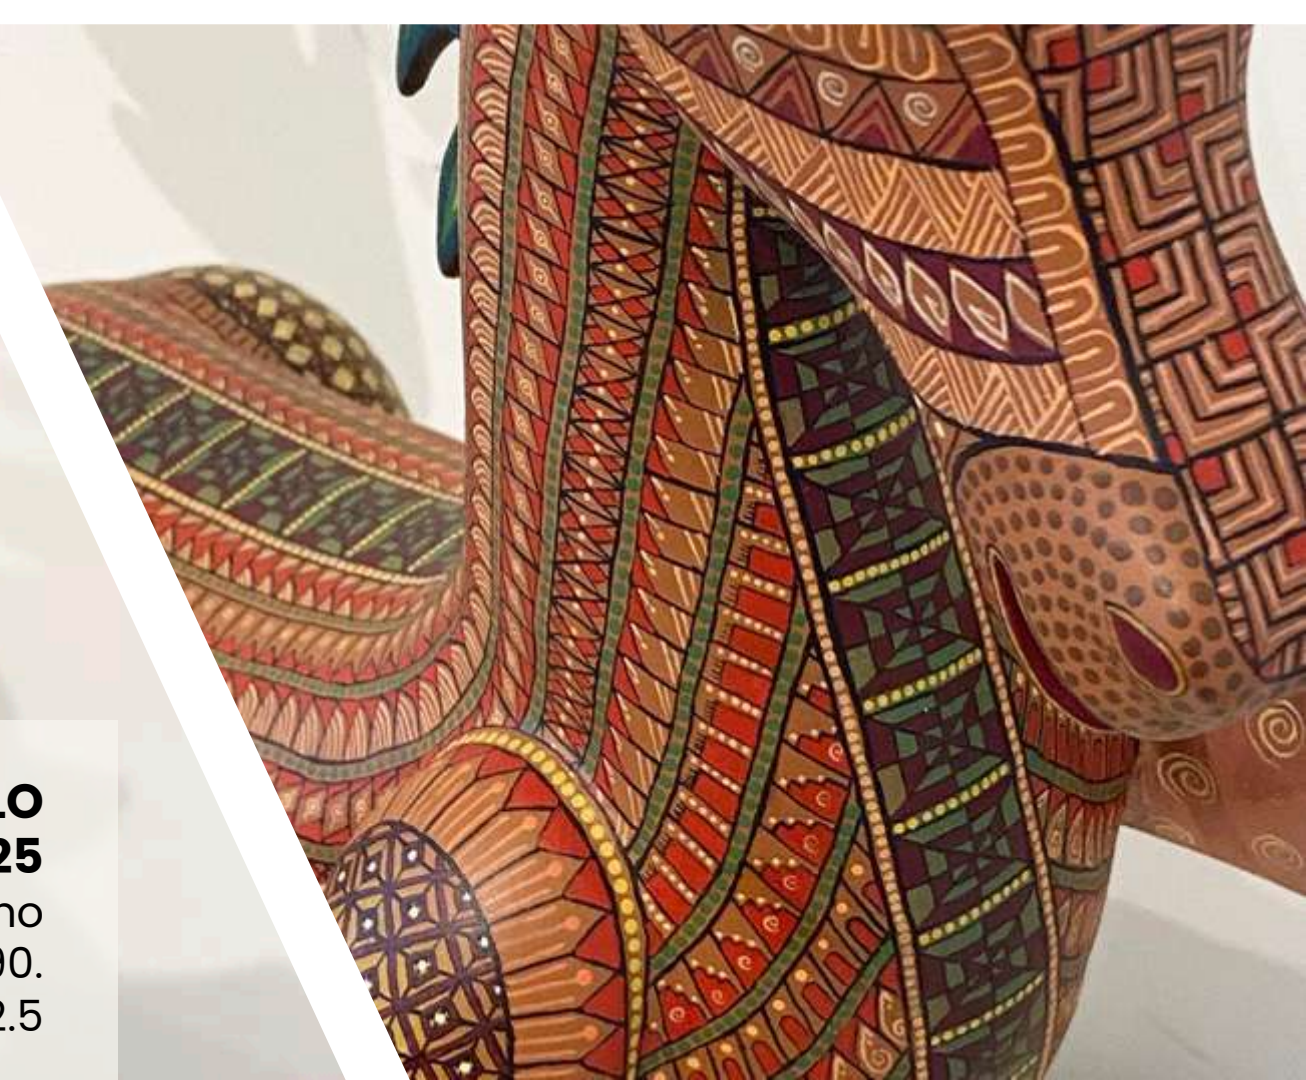

CABALLO
FF01512750725

Medidas 48 cm alt. / 25 cm largo / 16 cm ancho
PVP $ 36,190.
PRECIO CATÁLOGO $27,142.5