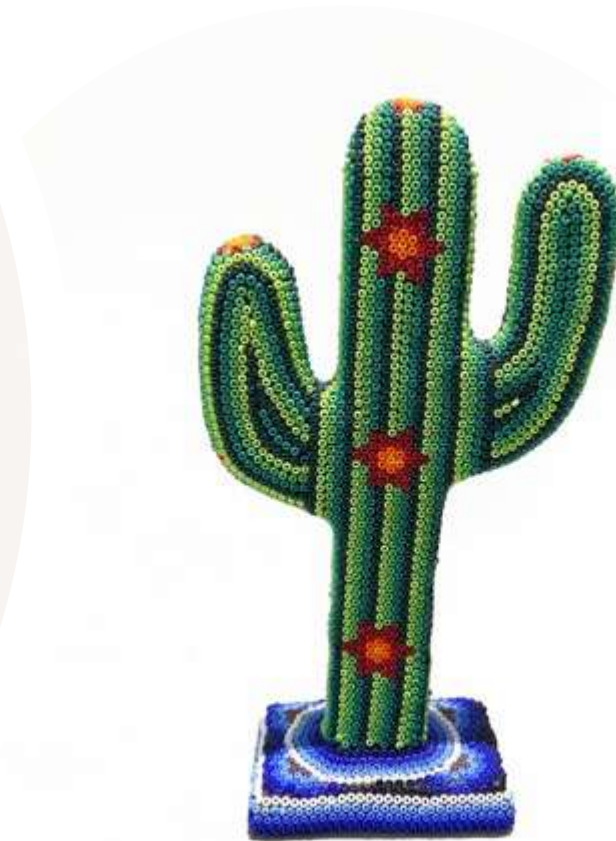

# ARTE HUICHOL

**CACTUS HUICHOL CHICO**

C0185310011

MEDIDAS: 11 cm alt. / 7 cm ancho

PVP \$980

PRECIO CATÁLOGO \$833

**CACTUS HUICHOL**

CC01815110022