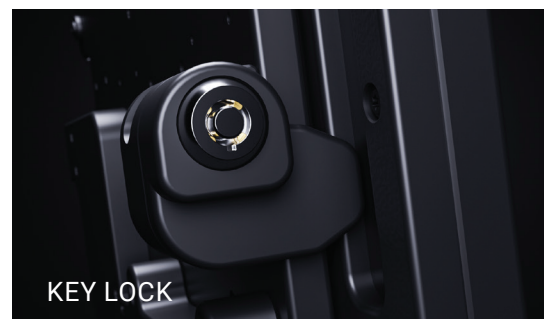

HANDSTRAP

KEY LOCK