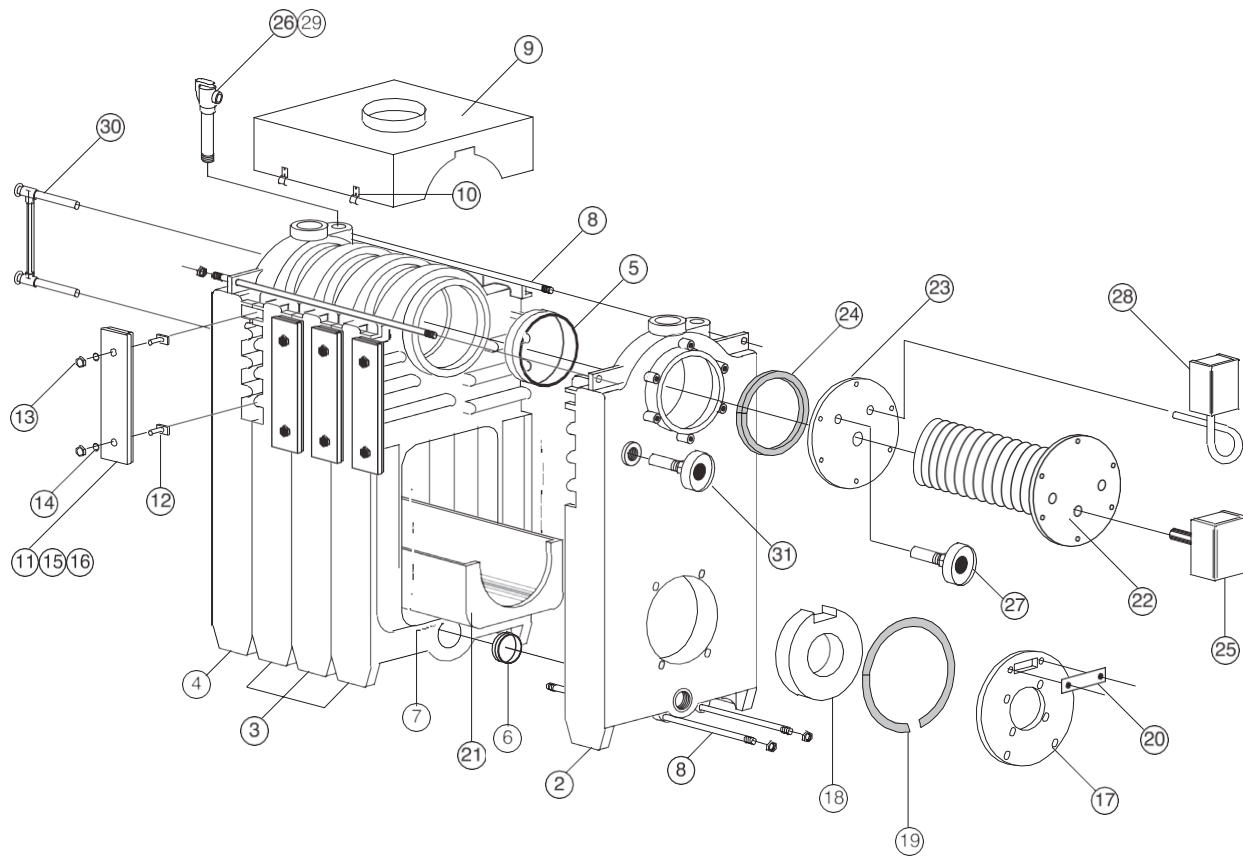

Ref #	Name of Part	Part No.	Number of Sections							
			3	4	5	6	7	8		
5	Top Push Nipple (7")	2530	2	3	4	5	6	7		
6	Bottom Push Nipple (3")	2382	2	3	4	5	6	7		
7	$\frac{3}{8}$ " Wicking 51"	70751	2	3	4	5	6	7		
8	Draw Rod $\frac{1}{2}$ " w/Hardware	70067	4							
		70068		4						
		70069			4					
		70070				4				
		71308						4		
		71309							4	