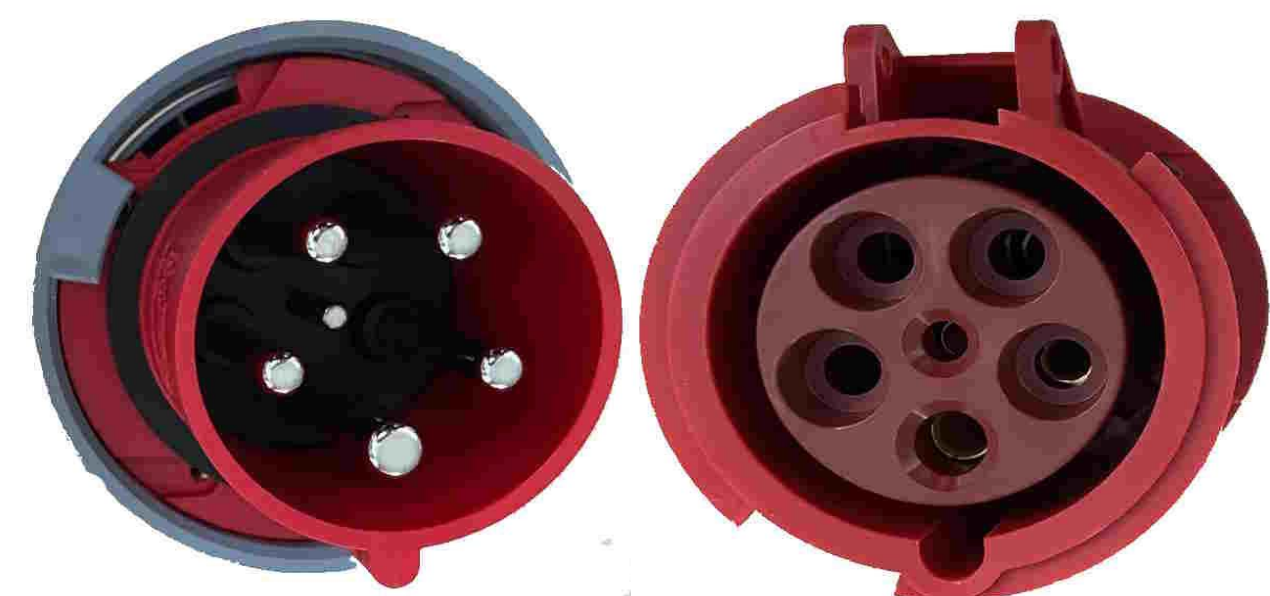

Technisches Datenblatt Sicherheitsadapter 63A auf 32A CEE 5-Polig inkl. Leitungsschutzschalter C-32 3-Polig

**Stecker
63A CEE**

**Kupplung
32A CEE**

Kompatibilität

Unsere Sicherheitsadapter sind mit ALLEN CEE-Drehstromanschlüssen kompatibel 5-Polig 63A.

Technische Daten

- Kunststoffgehäuse IP65 (zum Betrieb im Freien geeignet)
- Hochwertige CEE-Komponenten aus Europäischer Herstellung (keine CHINA Ware!)
- UV Beständige Gehäuse
- Leitungsschutzschalter C-32 3-Polig 10KA
- CE-Zertifiziert / ROHS Zertifiziert (Gehäuse)
- H07 RN-F 5 x 4,0 mm² schwere Vollgummischlauchleitung für höchste Beanspruchung
- Je Seite:
 - Stecker 50 cm Kabel + Stecker
 - Kupplung 50 cm Kabel + Kupplung
- Gewicht ca. 7 kg
- Masse Gehäuse:
 - Höhe: 156mm X Breite : 142mm X Tiefe : 100mm