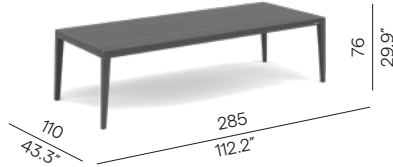

protective
cover

Table heights

± 75cm
± 29.5"
D

± 35cm
± 13.8"
S

± 45cm
± 17.7"
B

Collection overview

350×120 - dining table 76h

TAB0004828

285×110 - dining table 76h

TAB0004827

Bench 300×42

BEN0004838

Bench 235×42

BEN0004839

120×120 - coffee table 35h

TAB0004825