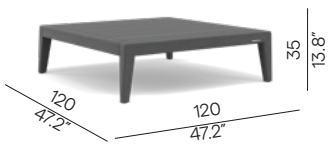

protective
cover

Table heights

± 75cm
± 29.5"
D

± 35cm
± 13.8"
S

± 45cm
± 17.7"
B

Collection overview

350×120 - dining table 76h

TAB0004828

285×110 - dining table 76h

TAB0004827

Bench 300×42

BEN0004838

Bench 235×42

BEN0004839

120×120 - coffee table 35h

TAB0004825