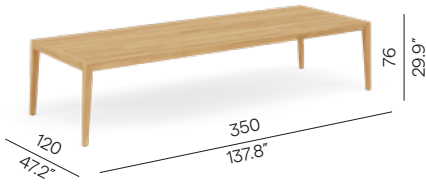

protective
cover

Table heights

± 75cm
± 29.5"
D

± 35cm
± 13.8"
S

± 45cm
± 17.7"
B

Collection overview

350×120 - dining table 76h

TAB0004828

285×110 - dining table 76h

TAB0004827

Bench 300×42

BEN0004838

Bench 235×42

BEN0004839

120×120 - coffee table 35h

TAB0004825