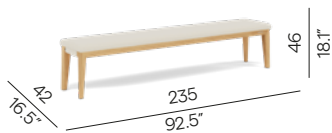

protective
cover

Table heights

± 75cm
± 29.5"
D

± 35cm
± 13.8"
S

± 45cm
± 17.7"
B

Collection overview

350×120 - dining table 76h

TAB0004828

285×110 - dining table 76h

TAB0004827

Bench 300×42

BEN0004838

Bench 235×42

BEN0004839

120×120 - coffee table 35h

TAB0004825