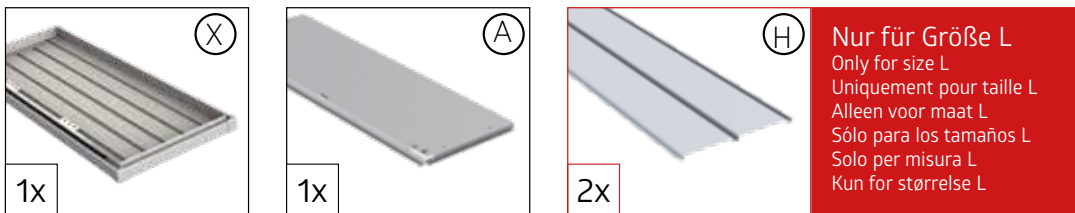

STÜCKLISTE

Terrassenschrank „Romeo“

Stand März 2021 | technische Änderungen vorbehalten

1 TÜR - PAKET

Doorpackage · Carton de portes · Deurpakket · Kit de puerta · Pacco porta · Dørpakke

2 KORPUS - PAKET

Corpus package · Colis de l'ossature · Framepakket · Corpus · Corpus · Kassepakke

2a DECKEL/BODEN - PAKET

Lid/floor package · Carton de couvercle / Tôle de fond · Deksel / Bodem pakket · Paquete tapa/suelo · Pacchetto coperchio/pavimentazione · Låg / Gulvpakke

Nur für Größe L
Only for size L
Uniquement pour taille L
Alleen voor maat L
Sólo para los tamaños L
Solo per misura L
Kun for størrelse L

Paket Nr.	Pos.-Nr.	Artikel-Nummer	Maße (mm)	Artikelname	M	L
					Stk.	Stk.
Paket Nr.1 Türpaket 5#031 	C	EA*04210	/	Tür links	1	1
	B	EA*04220	/	Tür rechts	1	1

		Artikel-Nummer	Maße (mm)	Artikelname	M	L
					Stk.	Stk.
Paket Nr. 2 Korpuspaket 5#072 	G	XA*07105		Rückwand TS	2	2
	E	XA*07103		Eckelement TS vorne	2	2
	F	XA*07102		Eckelement TS hinten	2	2
	H	XA*07104		Seitenwand TS	2	2
	K	XA707113		Knotenblech TS oben links	1	1
	L	XA707114		Knotenblech TS oben rechts	1	1
	P	XA707402		Regalboden TS	2	2
	O	XA707400		Regalsteher TS	3	3
		XA707580		Kleinteilepaket für TS	1	1

		Artikel-Nummer	Maße (mm)	Artikelname	M	L
					Stk.	Stk.
Paket Nr.3 Deckelpaket 5#083 Größe L 5#073 Größe M	X	EA*07300		Deckel komplett	1	0
		EA*08300		Deckel komplett	0	1
	A	EA707600		Boden komplett	1	0
		EA708600		Boden komplett	0	1
		YA055070		Aufbauanleitung	1	1
	H	XA*07104		Seitenwand TS	0	2