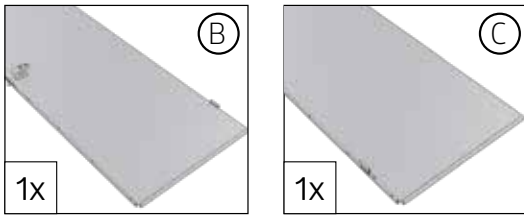

STÜCKLISTE

Terrassenschrank „Romeo“

Stand März 2021 | technische Änderungen vorbehalten

1 TÜR - PAKET

Doorpackage · Carton de portes · Deurpakket · Kit de puerta · Pacco porta · Dørpakke

2 KORPUS - PAKET

Corpus package · Colis de l'ossature · Framepakket · Corpus · Corpus · Kassepakke

2a DECKEL/BODEN - PAKET

Lid/floor package · Carton de couvercle / Tôle de fond · Deksel / Bodem pakket · Paquete tapa/suelo · Pacchetto coperchio/pavimentazione · Låg / Gulvpakke

Nur für Größe L
Only for size L
Uniquement pour taille L
Alleen voor maat L
Sólo para los tamaños L
Solo per misura L
Kun for størrelse L

Paket Nr.	Pos.-Nr.	Artikel-Nummer	Maße (mm)	Artikelname	M	L
					Stk.	Stk.
Paket Nr.1 Türpaket 5#031 	C	EA*04210	/	Tür links	1	1
	B	EA*04220	/	Tür rechts	1	1

		Artikel-Nummer	Maße (mm)	Artikelname	M	L
					Stk.	Stk.
Paket Nr. 2 Korpuspaket 5#072 	G	XA*07105		Rückwand TS	2	2
	E	XA*07103		Eckelement TS vorne	2	2
	F	XA*07102		Eckelement TS hinten	2	2
	H	XA*07104		Seitenwand TS	2	2
	K	XA707113		Knotenblech TS oben links	1	1
	L	XA707114		Knotenblech TS oben rechts	1	1
	P	XA707402		Regalboden TS	2	2
	O	XA707400		Regalsteher TS	3	3
		XA707580		Kleinteilepaket für TS	1	1

		Artikel-Nummer	Maße (mm)	Artikelname	M	L
					Stk.	Stk.
Paket Nr.3 Deckelpaket 5#083 Größe L 5#073 Größe M	X	EA*07300		Deckel komplett	1	0
		EA*08300		Deckel komplett	0	1
	A	EA707600		Boden komplett	1	0
		EA708600		Boden komplett	0	1
		YA055070		Aufbauanleitung	1	1
	H	XA*07104		Seitenwand TS	0	2