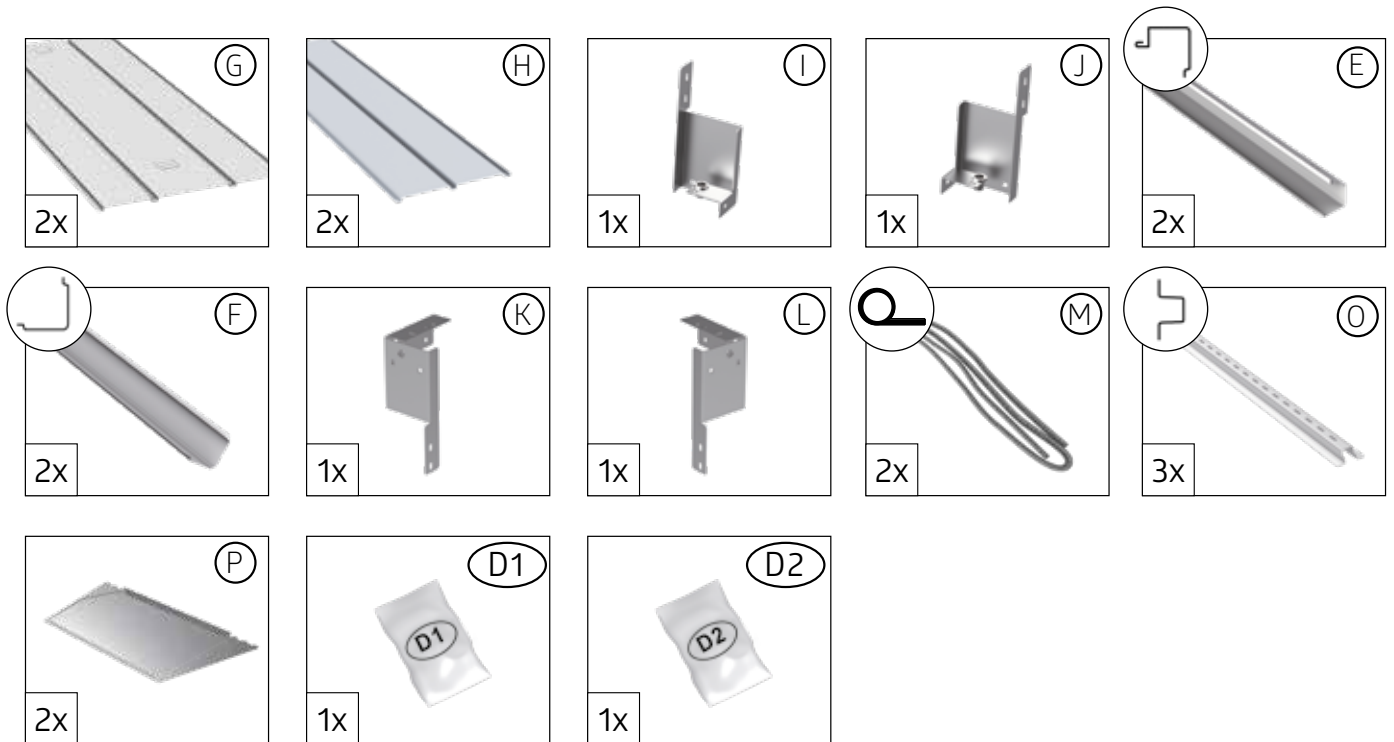

2a DECKEL/BODEN - PAKET

Lid/floor package · Carton de couvercle / Tôle de fond · Deksel / Bodem pakket · Paquete tapa/suelo · Pacchetto coperchio/pavimentazione · Låg / Gulvpakke

Nur für Größe L
Only for size L
Uniquement pour taille L
Alleen voor maat L
Sólo para los tamaños L
Solo per misura L
Kun for størrelse L

Paket Nr.	Pos.-Nr.	Artikel-Nummer	Maße (mm)	Artikelname	M	L
					Stk.	Stk.
Paket Nr.1 Türpaket 5#031 	C	EA*04210	/	Tür links	1	1
	B	EA*04220	/	Tür rechts	1	1

		Artikel-Nummer	Maße (mm)	Artikelname	M	L
					Stk.	Stk.
Paket Nr. 2 Korpuspaket 5#072 	G	XA*07105		Rückwand TS	2	2
	E	XA*07103		Eckelement TS vorne	2	2
	F	XA*07102		Eckelement TS hinten	2	2
	H	XA*07104		Seitenwand TS	2	2
	K	XA707113		Knotenblech TS oben links	1	1
	L	XA707114		Knotenblech TS oben rechts	1	1
	P	XA707402		Regalboden TS	2	2
	O	XA707400		Regalsteher TS	3	3
		XA707580		Kleinteilepaket für TS	1	1

		Artikel-Nummer	Maße (mm)	Artikelname	M	L
					Stk.	Stk.
Paket Nr.3 Deckelpaket 5#083 Größe L 5#073 Größe M	X	EA*07300		Deckel komplett	1	0
		EA*08300		Deckel komplett	0	1
	A	EA707600		Boden komplett	1	0
		EA708600		Boden komplett	0	1
		YA055070		Aufbauanleitung	1	1
	H	XA*07104		Seitenwand TS	0	2

Paket Nr.	Artikel- Nummer	Artikelname	Stk.
D1 Kleinteilepäckchen XA700550 	XB706227	Gasfederwinkel	2
	A52012	Drahtstift Ø5x140mm	1
	X3000203	Edelstahlscharnier "A_männlich"	2
	X3000204	Edelstahlscharnier "B_männlich"	2
	X2000065	Steckschlüssel SW8	1
	X2000064	Gabelschlüssel SW8, SW10	1
	X2000040	Handschuh "Greygrip" inkl. Biohort Logo	1
	X2000062	Imbusschlüssel SW4	1
	X4000405	Plastikhaken grau, RAL 7000, PA	6
	Y1000006	Schlüsselanhänger	1
	X3000419	Abdeckkappen Ø6x8mm, grauweiß	120
	A51050	Dübel F10, schwarz	8
	A52076	Sechskant Holzschraube 8x60mm	8
	A55007	Beilagscheibe 8,4x18x2mm	8