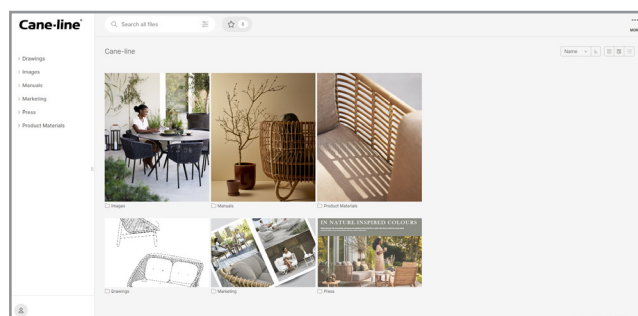

# Download portal

Når du besøger vores hjemmeside, vil du finde en knap der hedder "Downloads". Når du trykker på denne, vil du få adgang til vores download center. Her finder de alle relevante filer, så som højt opløste billeder og 3D filer. Besøg siden: [www.cane-line.com/downloads](http://www.cane-line.com/downloads).