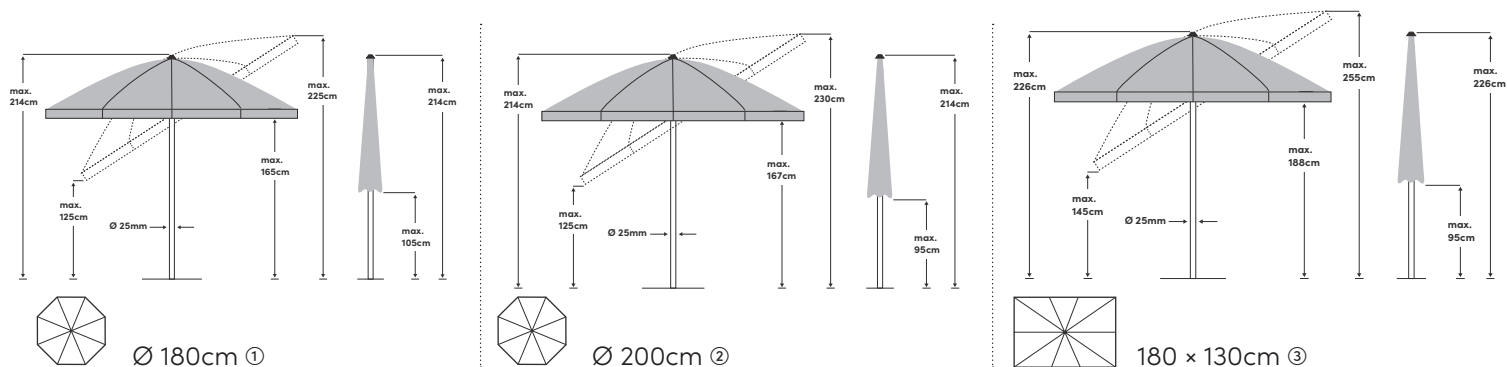

Siesta \varnothing 180cm / \varnothing 200cm / 180 x 130cm

Les mesures indiquées représentent des valeurs moyennes extrapolées qui peuvent légèrement varier sur le produit ($\pm 2\% \pm 5$ cm).

Fonctions particulières	< 3kg, facile à emporter	Toile	100% polyester, 180g/m ² , imperméable
Ouverture/fermeture	Avec coulisse	Stabilité aux UV	6 (160 jours)
Inclinaison	Dans une direction	Protection UV	> 98 %
Réglage de la hauteur	①②③ max. 79cm	Volant	Oui
Rotation	À 360° dans le socle	Soufflet de décompression	Non
Matériau mât	Aluminium	Lien de fermeture	Cousu dans la toile
Matériau armature	Acier	Utilisation	Pelouse, terrasse, balcon
Nombre de baleines	8 (ronds), 10 (rectangulaires)	Sont fournis	
Dimension mât	25mm	Aussi disponible	Support en croix, support de fixation pour balcon
Couleur de l'armature	Peinture par poudrage platine		

Dimensions	Couleur	Article	EAN
Ø 180cm	Light grey 013	60200180620013	7630046529871
Ø 180cm	Ecrú 040	60200180620040	7640125032314
Ø 180cm	Light taupe 053	60200180620053	7640125032321
Ø 180cm	Stone grey 057	60200180620057	7640125033670
Ø 180cm	Frost green 023	60200180620023	7630046529888
Ø 180cm	Aurora red 064	60200180620064	7640125033663
Ø 200cm	Light grey 013	60200200620013	7630046529932
Ø 200cm	Ecrú 040	60200200620040	7640125032352
Ø 200cm	Light taupe 053	60200200620053	7640125032369
Ø 200cm	Stone grey 057	60200200620057	7640125033694
Ø 200cm	Frost green 023	60200200620023	7630046529949
Ø 200cm	Aurora red 064	60200200620064	7640125033687
180 x 130cm	Light grey 013	60200182620013	7630046529901
180 x 130cm	Ecrú 040	60200182620040	7640125032390
180 x 130cm	Light taupe 053	60200182620053	7640125032406
180 x 130cm	Stone grey 057	60200182620057	7640125033717
180 x 130cm	Frost green 023	60200182620023	7630046529918
180 x 130cm	Aurora red 064	60200182620064	7640125033700