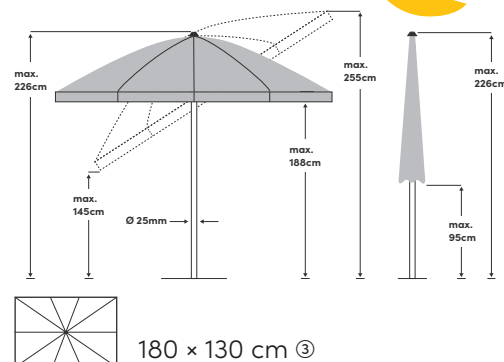

# Siesta $\varnothing$ 180 cm / $\varnothing$ 200 cm / 180 x 130 cm

$\varnothing$  180 cm ①

$\varnothing$  200 cm ②

180 x 130 cm ③

<b>Fonctions particulières</b>	< 3 kg, facile à emporter	<b>Toile</b>	100% polyester, 180 g/m <sup>2</sup> , imperméable
<b>Ouverture/fermeture</b>	Avec coulisse	<b>Stabilité aux UV</b>	6 (160 jours)
<b>Inclinaison</b>	Dans une direction	<b>Protection UV</b>	> 98 %
<b>Réglage de la hauteur</b>	① max. 79 cm, ② max. 79 cm, ③ max. 79 cm	<b>Volant</b>	Oui
<b>Rotation</b>	À 360° dans le socle	<b>Soufflet de décompression</b>	Non
<b>Matériau mât</b>	Aluminium	<b>Lien de fermeture</b>	Cousu dans la toile
<b>Matériau armature</b>	Acier	<b>Utilisation</b>	Pelouse, terrasse, balcon
<b>Nombre de baleines</b>	8 (ronds), 10 (rectangulaires)	<b>Sont fournis</b>	
<b>Dimension mât</b>	25 mm	<b>Aussi disponible</b>	Support en croix, support de fixation pour balcon
<b>Couleur de l'armature</b>	Peinture par poudrage platine		

<b>Poids du socle recommandé</b>	30 kg ①③/40 kg ②
<b>Dimensions de l'emballage</b>	125,5 x 25 x 18 cm ①/125,5 x 25 x 18 cm ②/138 x 25 x 18 cm ③ Dimensions de l'emballage pour un carton de 6
<b>Poids à l'unité</b>	2,6 kg ①/2,9 kg ②/3,0 kg ③