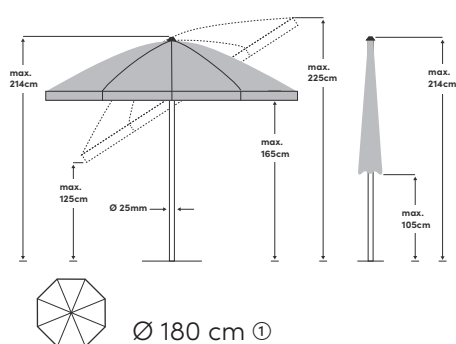

# Siesta $\varnothing$ 180 cm / $\varnothing$ 200 cm / 180 x 130 cm

$\varnothing$  180 cm ①

$\varnothing$  200 cm ②

180 x 130 cm ③

<b>Fonctions particulières</b>	< 3 kg, facile à emporter	<b>Toile</b>	100% polyester, 180 g/m <sup>2</sup> , imperméable
<b>Ouverture/fermeture</b>	Avec coulisse	<b>Stabilité aux UV</b>	6 (160 jours)
<b>Inclinaison</b>	Dans une direction	<b>Protection UV</b>	> 98 %
<b>Réglage de la hauteur</b>	① max. 79 cm, ② max. 79 cm, ③ max. 79 cm	<b>Volant</b>	Oui
<b>Rotation</b>	À 360° dans le socle	<b>Soufflet de décompression</b>	Non
<b>Matériau mât</b>	Aluminium	<b>Lien de fermeture</b>	Cousu dans la toile
<b>Matériau armature</b>	Acier	<b>Utilisation</b>	Pelouse, terrasse, balcon
<b>Nombre de baleines</b>	8 (ronds), 10 (rectangulaires)	<b>Sont fournis</b>	
<b>Dimension mât</b>	25 mm	<b>Aussi disponible</b>	Support en croix, support de fixation pour balcon
<b>Couleur de l'armature</b>	Peinture par poudrage platine		

<b>Poids du socle recommandé</b>	30 kg ①③/40 kg ②
<b>Dimensions de l'emballage</b>	125,5 x 25 x 18 cm ①/125,5 x 25 x 18 cm ②/138 x 25 x 18 cm ③ Dimensions de l'emballage pour un carton de 6
<b>Poids à l'unité</b>	2,6 kg ①/2,9 kg ②/3,0 kg ③