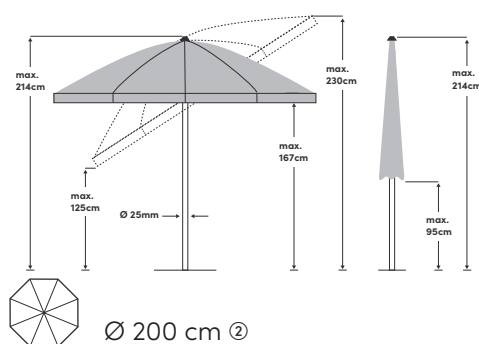

# Siesta $\varnothing$ 180 cm / $\varnothing$ 200 cm / 180 x 130 cm

$\varnothing$  180 cm ①

$\varnothing$  200 cm ②

180 x 130 cm ③

<b>Fonctions particulières</b>	< 3 kg, facile à emporter	<b>Toile</b>	100% polyester, 180 g/m <sup>2</sup> , imperméable
<b>Ouverture/fermeture</b>	Avec coulisse	<b>Stabilité aux UV</b>	6 (160 jours)
<b>Inclinaison</b>	Dans une direction	<b>Protection UV</b>	> 98 %
<b>Réglage de la hauteur</b>	① max. 79 cm, ② max. 79 cm, ③ max. 79 cm	<b>Volant</b>	Oui
<b>Rotation</b>	À 360° dans le socle	<b>Soufflet de décompression</b>	Non
<b>Matériau mât</b>	Aluminium	<b>Lien de fermeture</b>	Cousu dans la toile
<b>Matériau armature</b>	Acier	<b>Utilisation</b>	Pelouse, terrasse, balcon
<b>Nombre de baleines</b>	8 (ronds), 10 (rectangulaires)	<b>Sont fournis</b>	
<b>Dimension mât</b>	25 mm	<b>Aussi disponible</b>	Support en croix, support de fixation pour balcon
<b>Couleur de l'armature</b>	Peinture par poudrage platine		

<b>Poids du socle recommandé</b>	30 kg ①③/40 kg ②
<b>Dimensions de l'emballage</b>	125,5 x 25 x 18 cm ①/125,5 x 25 x 18 cm ②/138 x 25 x 18 cm ③ Dimensions de l'emballage pour un carton de 6
<b>Poids à l'unité</b>	2,6 kg ①/2,9 kg ②/3,0 kg ③