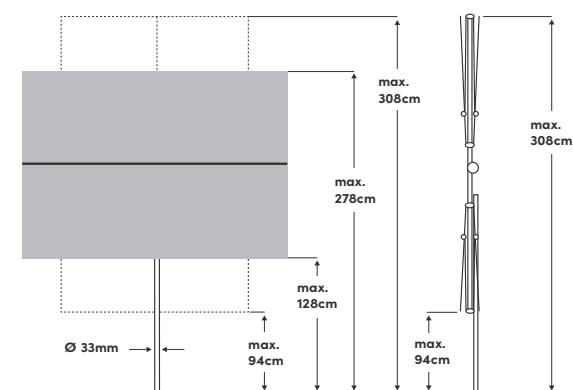

Flex Roof 210 × 150 cm

Ouverture/fermeture	Avec coulisse	Toile	100% polyester, 180 g/m ² , imperméable
Inclinaison	Orientable et inclinable dans toutes les directions	Stabilité aux UV	6 (160 jours)
Réglage de la hauteur	max. 83 cm	Protection UV	> 98%
Rotation	À 360° dans le socle	Volant	Non
Matériau mât	Aluminium	Soufflet de décompression	Non
Matériau baleines de toit	Aluminium	Lien de fermeture	Cousu dans la toile
Dimension mât	33 mm	Utilisation	Balcon, terrasse, pelouse
Couleur de l'armature	Peinture par poudrage platine	Sont fournis	Housse de protection
		Aussi disponible	Support de fixation pour balcon, support en croix

Poids du socle recommandé min. 30 kg

Dimensions de l'emballage 213 × 18 × 8 cm

Poids emballage inclus 4,4 kg

Dimensions	Couleur	Article	EAN
210 × 150 cm	Kiwi 027	67200212621027	7640125034424
210 × 150 cm	Ecru 040	67200212621040	7640125034400
210 × 150 cm	Off grey 053	67200212621053	7640125034417
210 × 150 cm	Stone grey 057	67200212621057	7640125034448
210 × 150 cm	Aurora red 064	67200212621064	7640125034431