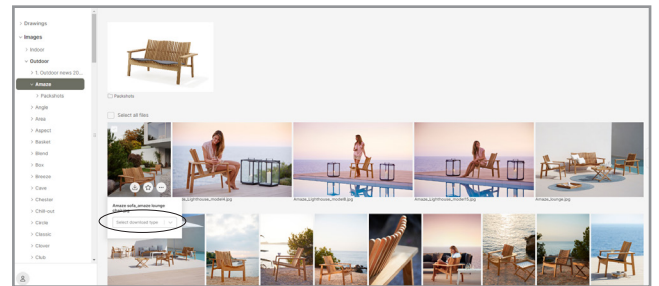

# Download portal

Når du besøger vores hjemmeside, vil du finde en knap der hedder "Downloads". Når du trykker på denne, vil du få adgang til vores download center. Her finder de alle relevante filer, så som højt opløste billeder og 3D filer. Besøg siden: [www.cane-line.com/downloads](http://www.cane-line.com/downloads).