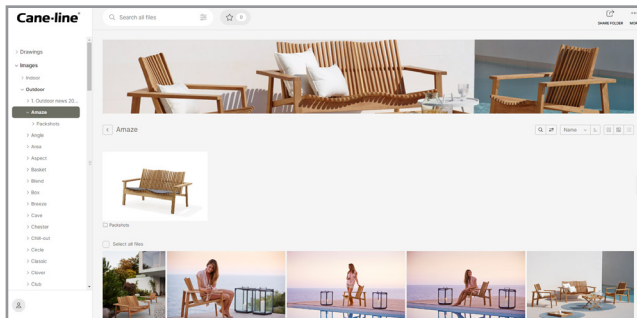

# Download portal

Når du besøger vores hjemmeside, vil du finde en knap der hedder "Downloads". Når du trykker på denne, vil du få adgang til vores download center. Her finder de alle relevante filer, så som højt opløste billeder og 3D filer. Besøg siden: [www.cane-line.com/downloads](http://www.cane-line.com/downloads).