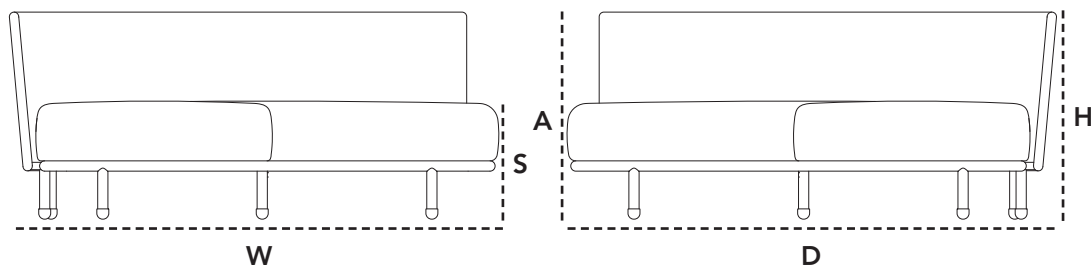

## Dimensioner/Dimensions/Dimensionen

W	225cm	89"
D	90cm	35.1"
H	77cm	30.3"
S	43cm	16.9"
A	72cm	28.4"
Wgt	62kg	136,70lbs

## Dimensioner/Dimensions/Dimensionen

W	76cm	30"
D	84cm	33.1"
H	80cm	31.5"
S	43cm	17"
A	60cm	25.6"
Wgt	18kg	39.7lbs

## Beskrivelse/Description/Beschreibung

Moments hjørnemodul sofa er designet af den danske duo Foersom & Hiort-Lorenzen MDD. Moments sætter den nye standard for multi-flexible designs med dens skandinaviske, elegante, transparente og minimalistiske design. Moments er produceret med Cane-line Soft Rope og SoftTouch QuickDry hynder. Cane-line QuickDry systemet er en speciel teknik som skaber komfort. Efter endt regnskyll er hynderne tørre igen efter ca. 1 times. Vælg mellem de mange moduler og byg din helt egen lounge.

## Dimensioner/Dimensions/Dimensionen

W	167cm	65.8"
D	167cm	65.8"
H	80cm	31.5"
S	43cm	17"
Wgt	66,64kg	147lbs