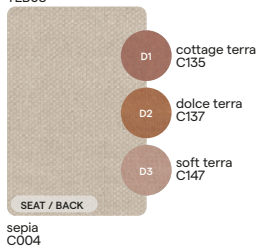

CAT. B

TC-SOFT GREY-1 TCC08

FR soft grey
CF171

TC-SOFT SEAL-1 TCC09

soft seal
C162

TC-GRAPHITE-1 TCC01

graphite
C049

CAT. C

Tender Earth

CAT. A

TE-LINEN-1
TEA02

TE-VANILLA-1
TEA04

TE-VANILLA-2
TEA10

TE-HAVANNA-1
TEB01

TE-SATURNO-1
TEB07

TE-SEPIA-1
TEB08

CAT. B

TE-SPARROW-1
TEB09

TE-TOSCANA-1
TEB12

TE-SEPIA-2
TEB13

TE-SAND-1
TEB11

TE-SOFT FAWN-1
TEC14

TE-GRAPHITE-1
TEC05

CAT. C

Salty Dunes

CAT. A

SD-VANILLA-1
SDA02

SD-SALTY WHITE-2
SDA07

SD-SALTY WHITE-3
SDA10

SD-TAUPE GREY-1
SDA08

SD-VANILLA-3
SDA09

SD-SEPIA-1
SDB11