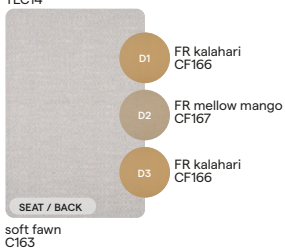

CAT. B

TC-SOFT GREY-1 TCC08

FR soft grey
CF171

TC-SOFT SEAL-1 TCC09

soft seal
C162

TC-GRAPHITE-1 TCC01

graphite
C049

CAT. C

Tender Earth

CAT. A

TE-LINEN-1
TEA02

TE-VANILLA-1
TEA04

TE-VANILLA-2
TEA10

TE-HAVANNA-1
TEB01

TE-SATURNO-1
TEB07

TE-SEPIA-1
TEB08

CAT. B

TE-SPARROW-1
TEB09

TE-TOSCANA-1
TEB12

TE-SEPIA-2
TEB13

TE-SAND-1
TEB11

TE-SOFT FAWN-1
TEC14

TE-GRAPHITE-1
TEC05

CAT. C

Salty Dunes

CAT. A

SD-VANILLA-1
SDA02

SD-SALTY WHITE-2
SDA07

SD-SALTY WHITE-3
SDA10

SD-TAUPE GREY-1
SDA08

SD-VANILLA-3
SDA09

SD-SEPIA-1
SDB11