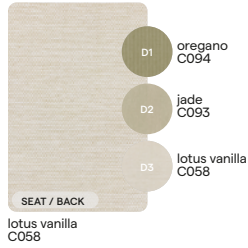

suggested colour combinations

Tropical Concrete

TC-NEBBIA-2 TCB04

nebbia
C140

TC-CHINCHILLA GREY-1 TCB06

chinchilla grey
C180

TC-ARUBA-1 TCB07

FR aruba
CF134

Tender Earth

CAT. A

TE-LINEN-1
TEA02

TE-VANILLA-1
TEA04

TE-VANILLA-2
TEA10

TE-HAVANNA-1
TEB01

TE-SATURNO-1
TEB07

TE-SEPIA-1
TEB08

CAT. B

TE-SPARROW-1
TEB09

TE-TOSCANA-1
TEB12

TE-SEPIA-2
TEB13

TE-SAND-1
TEB11

TE-SOFT FAWN-1
TEC14

TE-GRAPHITE-1
TEC05

CAT. C

Salty Dunes

CAT. A

SD-VANILLA-1
SDA02

SD-SALTY WHITE-2
SDA07

SD-SALTY WHITE-3
SDA10

SD-TAUPE GREY-1
SDA08

SD-VANILLA-3
SDA09

SD-SEPIA-1
SDB11