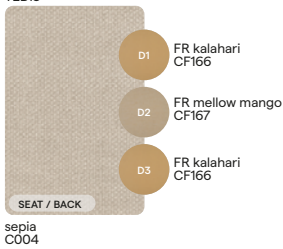

CAT. B

TC-SOFT GREY-1 TCC08

FR soft grey
CF171

TC-SOFT SEAL-1 TCC09

soft seal
C162

TC-GRAPHITE-1 TCC01

graphite
C049

CAT. C

Tender Earth

CAT. A

TE-LINEN-1
TEA02

TE-VANILLA-1
TEA04

TE-VANILLA-2
TEA10

TE-HAVANNA-1
TEB01

TE-SATURNO-1
TEB07

TE-SEPIA-1
TEB08

CAT. B

TE-SPARROW-1
TEB09

TE-TOSCANA-1
TEB12

TE-SEPIA-2
TEB13

TE-SAND-1
TEB11

TE-SOFT FAWN-1
TEC14

TE-GRAPHITE-1
TEC05

CAT. C

Salty Dunes

CAT. A

SD-VANILLA-1
SDA02

SD-SALTY WHITE-2
SDA07

SD-SALTY WHITE-3
SDA10

SD-TAUPE GREY-1
SDA08

SD-VANILLA-3
SDA09

SD-SEPIA-1
SDB11