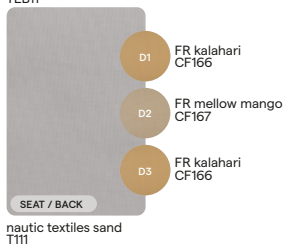

CAT. B

TC-SOFT GREY-1 TCC08

FR soft grey
CF171

TC-SOFT SEAL-1 TCC09

soft seal
C162

TC-GRAPHITE-1 TCC01

graphite
C049

CAT. C

Tender Earth

CAT. A

TE-LINEN-1
TEA02

TE-VANILLA-1
TEA04

TE-VANILLA-2
TEA10

TE-HAVANNA-1
TEB01

TE-SATURNO-1
TEB07

TE-SEPIA-1
TEB08

CAT. B

TE-SPARROW-1
TEB09

TE-TOSCANA-1
TEB12

TE-SEPIA-2
TEB13

TE-SAND-1
TEB11

TE-SOFT FAWN-1
TEC14

TE-GRAPHITE-1
TEC05

CAT. C

Salty Dunes

CAT. A

SD-VANILLA-1
SDA02

SD-SALTY WHITE-2
SDA07

SD-SALTY WHITE-3
SDA10

SD-TAUPE GREY-1
SDA08

SD-VANILLA-3
SDA09

SD-SEPIA-1
SDB11