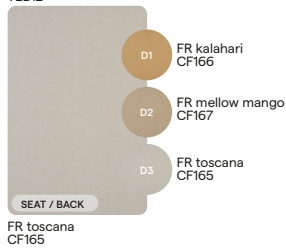

CAT. B

TC-SOFT GREY-1 TCC08

FR soft grey
CF171

TC-SOFT SEAL-1 TCC09

soft seal
C162

TC-GRAPHITE-1 TCC01

graphite
C049

CAT. C

Tender Earth

CAT. A

TE-LINEN-1
TEA02

TE-VANILLA-1
TEA04

TE-VANILLA-2
TEA10

TE-HAVANNA-1
TEB01

TE-SATURNO-1
TEB07

TE-SEPIA-1
TEB08

CAT. B

TE-SPARROW-1
TEB09

TE-TOSCANA-1
TEB12

TE-SEPIA-2
TEB13

TE-SAND-1
TEB11

TE-SOFT FAWN-1
TEC14

TE-GRAPHITE-1
TEC05

CAT. C

Salty Dunes

CAT. A

SD-VANILLA-1
SDA02

SD-SALTY WHITE-2
SDA07

SD-SALTY WHITE-3
SDA10

SD-TAUPE GREY-1
SDA08

SD-VANILLA-3
SDA09

SD-SEPIA-1
SDB11