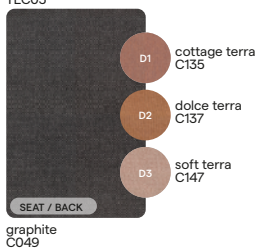

CAT. B

TC-SOFT GREY-1 TCC08

FR soft grey
CF171

TC-SOFT SEAL-1 TCC09

soft seal
C162

TC-GRAPHITE-1 TCC01

graphite
C049

CAT. C

Tender Earth

CAT. A

TE-LINEN-1
TEA02

TE-VANILLA-1
TEA04

TE-VANILLA-2
TEA10

TE-HAVANNA-1
TEB01

TE-SATURNO-1
TEB07

TE-SEPIA-1
TEB08

CAT. B

TE-SPARROW-1
TEB09

TE-TOSCANA-1
TEB12

TE-SEPIA-2
TEB13

TE-SAND-1
TEB11

TE-SOFT FAWN-1
TEC14

TE-GRAPHITE-1
TEC05

CAT. C

Salty Dunes

CAT. A

SD-VANILLA-1
SDA02

SD-SALTY WHITE-2
SDA07

SD-SALTY WHITE-3
SDA10

SD-TAUPE GREY-1
SDA08

SD-VANILLA-3
SDA09

SD-SEPIA-1
SDB11