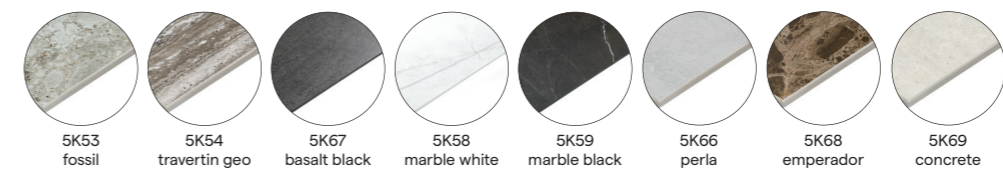

Ø148 - Dining table 73H
TAB0000344

Ø125 - Dining table 73H
TAB0001457

Ø100 - Dining table 73H
TAB0000391

Ø80 - Dining table 73H
TAB0000386

Ø148 - Coffee table 30H
TAB0001596

Ø125 - Coffee table 24H
TAB0001659

Ø100 - Coffee table 24H
TAB0001642

Collection overview

Materials & colours

Frame

Table top

Features

Options

Feeling inspired?