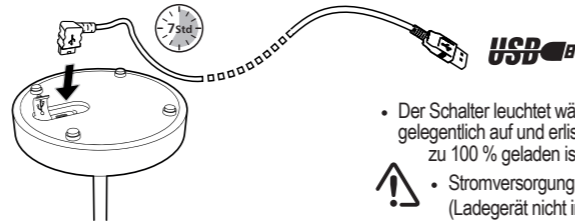

- Der Schalter leuchtet während des Ladevorgangs gelegentlich auf und erlischt, sobald die Batterie zu 100 % geladen ist.

- Stromversorgung: DC 5V 2A (Ladegerät nicht inbegriffen)

PFLEGE

- Ein weiches Tuch und lauwarmes Wasser verwenden. Niemals chemische Reiniger einsetzen!
- Bei starken Verschmutzungen pH-neutrale Seife verwenden.

VORSICHTSMAßNAHMEN

Befolgen Sie diese Tipps, um die ordnungsgemäße Funktion Ihrer Lampe MOON! h41 zu gewährleisten:

- Achten Sie darauf, das Gerät geschützt vor Wittereinflüssen aufzuladen.
- Achten Sie darauf, Ihre Lampe regelmäßig aufzuladen, um die Batterie zu schützen.
- Ausschließlich über das mitgelieferte USB-Kabel aufladen.
- Achten Sie darauf, Ihre Lampe nicht mit vollständig entladener Batterie zu lagern.

TECHNISCHE INFORMATIONEN

OUTDOOR-SCHUTZ:
IP 44

- Stromverbrauch: 2,5 W
- Stromversorgung: DC 5V 2A

STOßFEST UND UV-BESTÄNDIG

LADEN ÜBER USB

- Empfohlene Nutzungstemperatur: 0 bis 40 °C
- Produktgarantie: 2 Jahre

AUSWAHL DER LICHTTEMPERATUR
WARMES ↔ KALTES

REGELKONFORMITÄT

Das Leuchtmittel dieser Leuchte kann am Lebensende ersetzt werden. Fragen Sie dazu eine qualifizierte Person um Hilfe.

Gemäß Vorschrift DEEE 2002/96/EG sind Sie verpflichtet, dieses Produkt am Ende seiner Nutzungsdauer zum Recycling zu einem Sammelpunkt zu bringen. Für weitere Informationen nehmen Sie Kontakt mit Fermob auf.

Fermob erklärt, dass das vorliegende Produkt den folgenden europäischen Vorschriften entspricht: Niederspannung (2014/35/EU), Gefährliche Stoffe (2011/65/EU), Elektromagnetische Verträglichkeit (2014/30/EU) und Batterie (2006/66/EG).

Dieses Produkt enthält ein Leuchtmittel der Energieeffizienzklasse F.