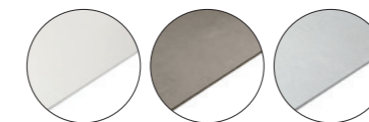

## Frame

PCA

AF10  
lava

AF13  
flint

## Table top

ceramic 6mm

6K60 - CEW  
white

6K64 - CEQ  
quartz

6K66 - CEL  
perla

ceramic 12mm

5K53 - CEF  
fossil

5K54 - CET  
travertin geo