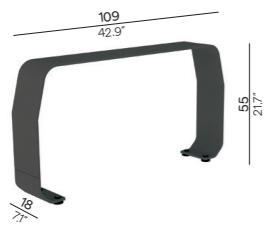

## Modular

Seat - 214x107  
FUR0000308

Seat - 107x107  
FUR0000309

Backrest - 215x55H  
FUR0000310

Backrest - 109x55H  
FUR0000311

Armrest - 109x57H  
FUR0000312

Pouf 50x50  
POU0000313