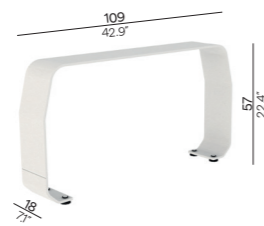

## Modular

Seat - 214x107  
FUR0000308

Seat - 107x107  
FUR0000309

Backrest - 215x55H  
FUR0000310

Backrest - 109x55H  
FUR0000311

Armrest - 109x57H  
FUR0000312

Pouf 50x50  
POU0000313