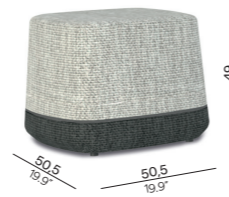

## Modular

Seat - 214x107  
FUR0000308

Seat - 107x107  
FUR0000309

Backrest - 215x55H  
FUR0000310

Backrest - 109x55H  
FUR0000311

Armrest - 109x57H  
FUR0000312

Pouf 50x50  
POU0000313