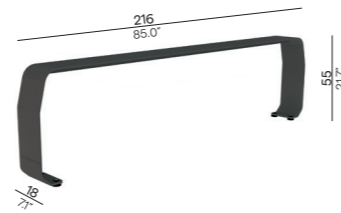

## Modular

Seat - 214x107  
FUR0000308

Seat - 107x107  
FUR0000309

Backrest - 215x55H  
FUR0000310

Backrest - 109x55H  
FUR0000311

Armrest - 109x57H  
FUR0000312

Pouf 50x50  
POU0000313