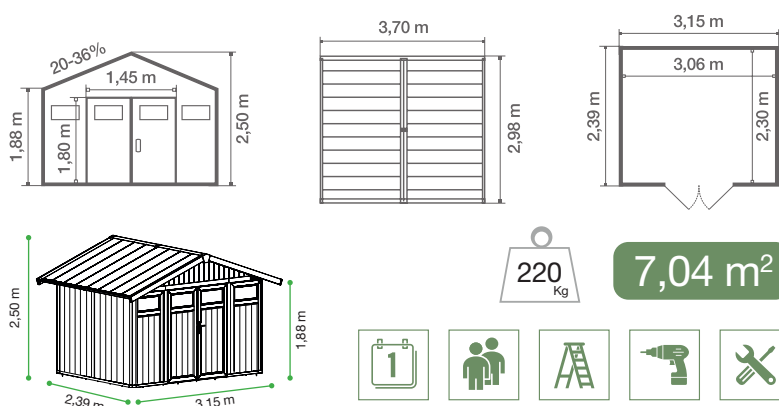

VUES TECHNIQUES

CARACTÉRISTIQUES TECHNIQUES

Dimensions hors tout	3,70 x 2,98 m
Dimensions extérieures	3,15 x 2,39 m
Surface utile	7,04 m²
Épaisseur murs	26 mm
Hauteur murs	1,88 m
Hauteur faîtage	2,50 m
Toiture lames	PVC menuisées
Pente du toit	20° - 36 %
Coloris toit	Gris vert
Portes vitrées 2	0,72 x 1,80 m
Vitres de portes 2	L 0,562 x H 0,272 m
Type de serrure	1 Poignée + serrure à clef
Lucarnes 2	L 0,682 x H 0,275 m
Poids Net Estimé	220 Kg
Dalle béton	Oui (au moins 10 cm d'épaisseur)*
Matériaux Menuiserie	PVC + Métal
Accessoires inclus	- Kit de fixation - 6 longueurs de 56 cm
Accessoires en option	- Kit d'ancrage - Kit de fixation - Auvent

CONDITIONNEMENT

Hauteur colis sans palette	2,00 m
Hauteur colis avec palette	2,11 m
Largeur colis au sol	0,80 m
Longueur colis au sol	1,20 m
Volume	2,03 m³
Poids Brut estimé	235 Kg