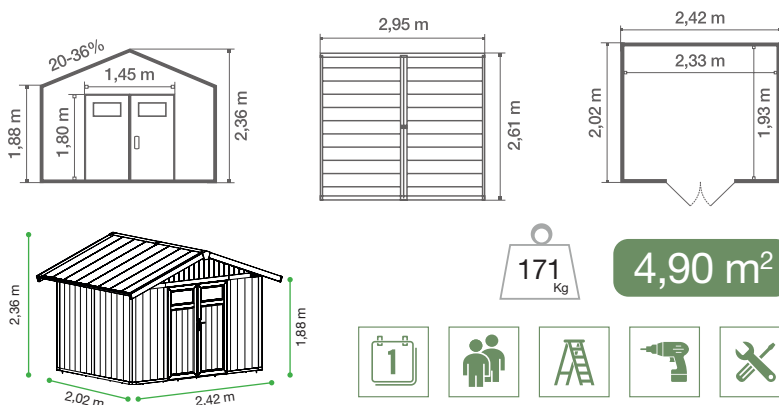

Photos et illustrations non contractuelles

COLORIS / RÉFÉRENCE ART. / CODE EAN

**Gris Vert -
Poteaux blanc**
22805138
3100038094266

**Gris Bleu -
Poteaux blanc**
22805137
3100038103395

VUES TECHNIQUES

CARACTÉRISTIQUES TECHNIQUES

Dimensions hors tout	2,95 x 2,61 m
Dimensions extérieures	2,42 x 2,02 m
Surface extérieure	4,9 m ²
Surface utile	4,5 m ²
Épaisseur murs	26 mm
Hauteur murs	1,88 m
Hauteur faitage	2,364 m
Toiture lames	PVC menuisées
Pente du toit	20° - 36 %
Coloris toit	Gris vert
Portes vitrées 2	0,72 x 1,80 m
Vitres de portes 2	L 0,562 x H 0,272 m
Type de serrure	1 Poignée + serrure à clef
Lucarne	∅
Poids Net Estimé	171 Kg
Dalle béton	Non obligatoire*
Matériaux Menuiserie	PVC + Métal
Accessoires inclus	- Kit de fixation - 6 longueurs de 56 cm
Accessoires en option	- Kit d'ancrage - Kit de fixation

CONDITIONNEMENT

Hauteur colis sans palette	2,07 m
Hauteur colis avec palette	2,18 m
Largeur colis au sol	0,80 m
Longueur colis au sol	1,20 m
Volume	2,09 m ³
Poids Brut estimé	195 Kg

*sauf revêtement
5 ans
*except coating
5 years