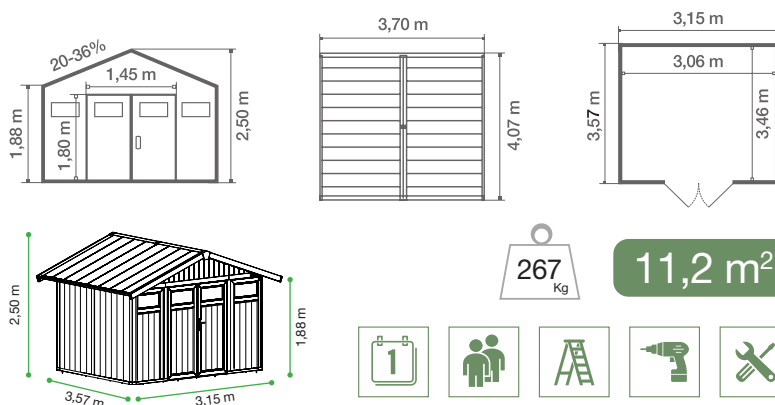

COLORIS / RÉFÉRENCE ART. / CODE EAN

Gris Vert -
Poteaux blanc
ZG26138
3100038094273

Gris Bleu -
Poteaux blanc
22811137
3100038103401

VUES TECHNIQUES

CARACTÉRISTIQUES TECHNIQUES

Dimensions hors tout	3,70 x 4,07 m
Dimensions extérieures	3,15 x 3,57 m
Surface extérieure	11,2 m ²
Surface utile	10,6 m ²
Épaisseur murs	26 mm
Hauteur murs	1,88 m
Hauteur faitage	2,50 m
Toiture lames	PVC menuisées
Pente du toit	20° - 36 %
Coloris toit	Gris vert
Portes vitrées 2	0,72 x 1,80 m
Vitres de portes 2	L 0,562 x H 0,272 m
Type de serrure	1 Poignée + serrure à clef
Lucarnes 2	L 0,682 x H 0,275 m
Poids Net Estimé	267 Kg
Dalle béton	Oui (au moins 10 cm d'épaisseur)*
Matériaux Menuiserie	PVC + Métal
Accessoires inclus	- Kit de fixation - 6 longueurs de 56 cm
Accessoires en option	- Kit d'ancrage - Kit de fixation - Auvent

CONDITIONNEMENT

Hauteur colis sans palette	2,22 m
Hauteur colis avec palette	2,33 m
Largeur colis au sol	1 m
Longueur colis au sol	1,20 m
Volume	2,80 m ³
Poids Brut estimé	297 Kg

*sauf revêtement
5 ans
*except coating
5 years