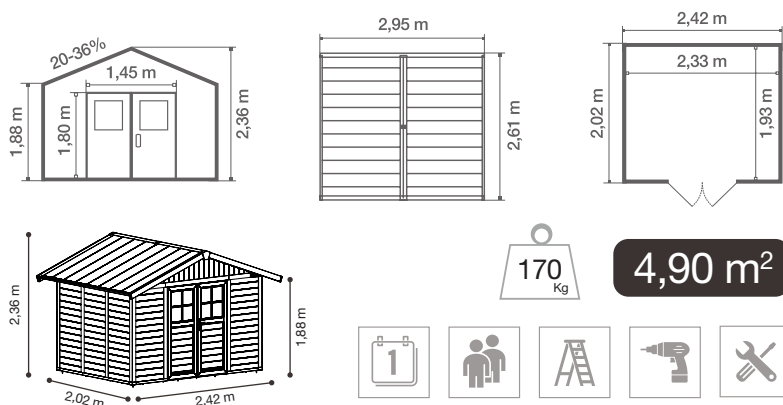

## CARACTÉRISTIQUES TECHNIQUES

Dimensions hors tout	2,95 x 2,61 m
Dimensions extérieures	2,42 x 2,02 m
Surface extérieure	4,9 m <sup>2</sup>
Surface utile	4,5 m <sup>2</sup>
Épaisseur murs	26 mm
Hauteur murs	1,88 m
Hauteur faitage	2,364 m
Toiture lames	PVC menuisées
Pente du toit	20° - 36 %
Coloris toit	Gris vert
Portes vitrées 2	0,72 x 1,80 m
Vitres de portes 2	L 0,562 x H 0,595 m
Type de serrure	1 Poignée + serrure à clef
Lucarne	∅
Poids Net Estimé	170 Kg
Dalle béton	Conseillée
Matériaux Menuiserie	PVC + Métal
Accessoires inclus	- Kit de Fixation 6 longueurs de 56 cm
Accessoires en option	- Kit d'ancrage - Kit de fixation

## CONDITIONNEMENT

Hauteur colis sans palette	2,07 m
Hauteur colis avec palette	2,18 m
Largeur colis au sol	0,80 m
Longueur colis au sol	1,20 m
Volume	2,09 m <sup>3</sup>
Poids Brut estimé	190 Kg