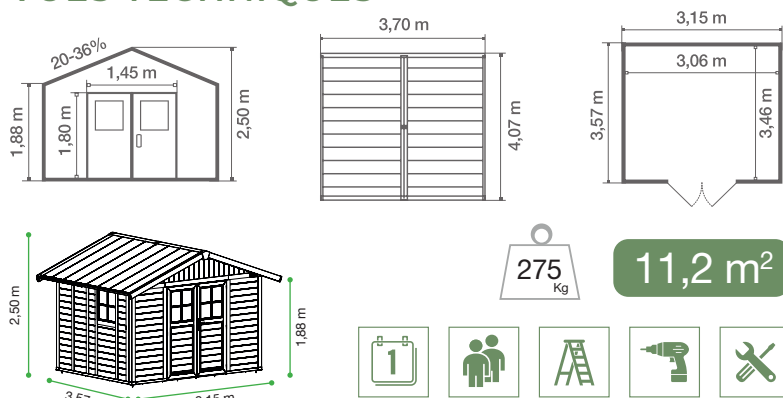

Photos et illustrations non contractuelles

COLORIS / RÉFÉRENCE ART. / CODE EAN

- 

Blanc -
Poteaux Gris Vert
22911140
3100038094303
- 

Gris Foncé -
Poteaux blanc
23011276
3100038132135
- 

Gris Clair -
Poteaux blanc
22911235
3100038118825
- 

Rouge -
Poteaux blanc
23011242
3100038120064

VUES TECHNIQUES

275 Kg **11,2 m²**

CARACTÉRISTIQUES TECHNIQUES

Dimensions hors tout	3,70 x 4,07 m
Dimensions extérieures	3,15 x 3,57 m
Surface extérieure	11,2 m ²
Surface utile	10,6 m ²
Épaisseur murs	26 mm
Hauteur murs	1,88 m
Hauteur faitage	2,50 m
Toiture lames	PVC menuisées
Pente du toit	20° - 36 %
Coloris toit	Gris vert
Portes vitrées 2	0,72 x 1,80 m
Vitres de portes 2	L 0,562 x H 0,595 m
Type de serrure	1 Poignée de coloris blanc + serrure à clef
Lucarnes 1	L 0,682 x H 0,609 m
Poids Net Estimé	275 Kg
Dalle béton	Oui (au moins 10 cm d'épaisseur)*
Matériaux Menuiserie	PVC + Métal
Accessoires inclus	- Kit de fixation - 6 longueurs de 56 cm
Accessoires en option	- Kit d'ancrage - Kit de fixation - Auvent

CONDITIONNEMENT

Hauteur colis sans palette	2,22 m
Hauteur colis avec palette	2,33 m
Largeur colis au sol	1 m
Longueur colis au sol	1,20 m
Volume	2,80 m ³
Poids Brut estimé	305 Kg