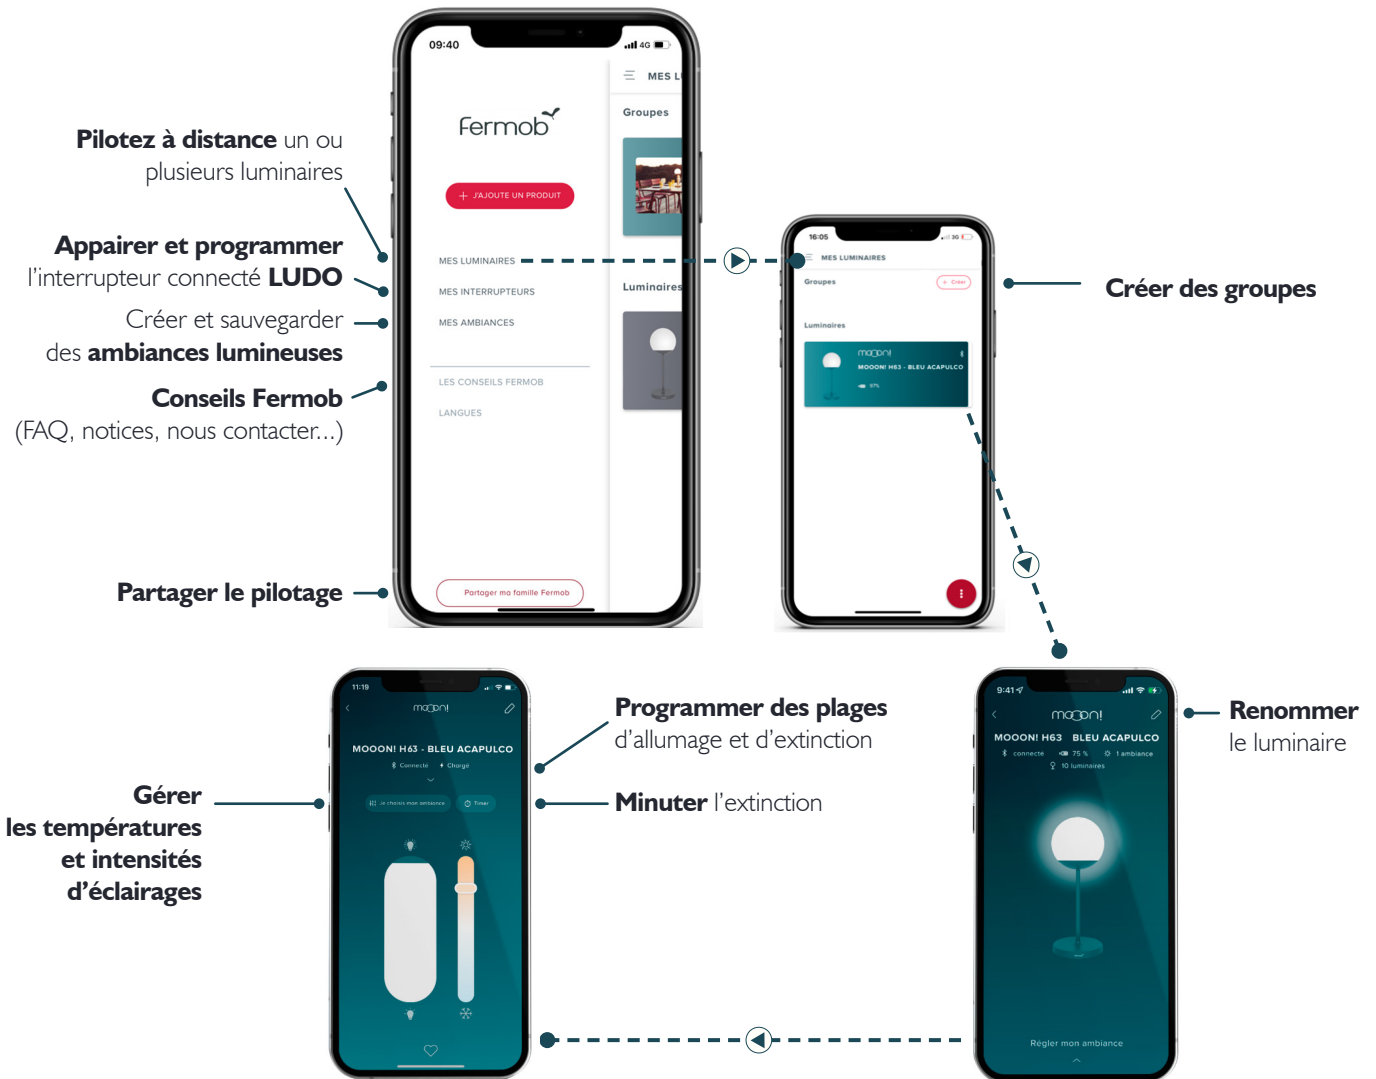

FERMOB, UNE OFFRE DE LUMINAIRES

INNOVANTS ET CONNECTABLES

En quelques années Fermob est devenue la **marque référente dans le monde la lumière autonome et connectable.**

Pour répondre aux différents modes de vie, le catalogue Fermob propose une **solution d'éclairage déco et intelligente grâce à la technologie Bluetooth.**

LUDO,

l'interrupteur connecté Fermob

Un concentré de technologie pour régler l'ambiance lumineuse de tous les luminaires connectés Fermob.

FERMOB LIGHTING : l'application accessible depuis un smartphone

Un concentré de super-pouvoirs.

Quelques règles à respecter :

- Maximum 50 lampes en réseaux sur une distance < 1km
- D'un smartphone à un luminaire < 10m
- D'un interrupteur à un luminaire < 15m
- D'un luminaire à un autre < 10m
- Pas d'obstacle (Ex. : mur)

QUELLES SONT LES FONCTIONNALITÉS DE L'APPLICATION FERMOB LIGHTING ?

L'application Fermob Lighting est compatible avec tous les smartphones dotés de la fonction Bluetooth. C'est une application régulièrement mise à jour, au rythme des lancements produits. ASSUREZ-VOUS QU'ELLE SOIT À JOUR !