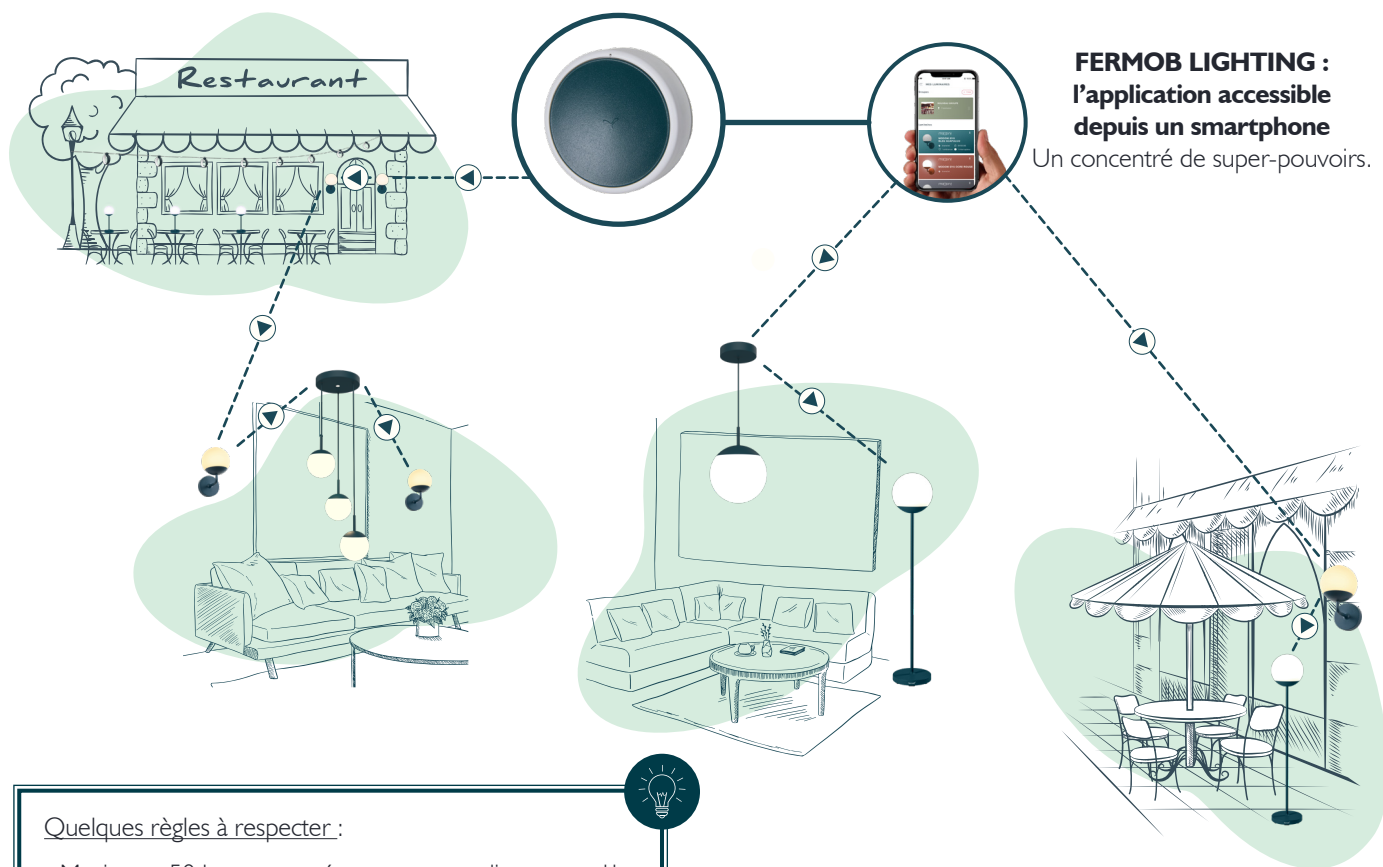

FERMOB, UNE OFFRE DE LUMINAIRES

INNOVANTS ET CONNECTABLES

En quelques années Fermob est devenue la **marque référente dans le monde la lumière autonome et connectable.**

Pour répondre aux différents modes de vie, le catalogue Fermob propose une **solution d'éclairage déco et intelligente grâce à la technologie Bluetooth.**

LUDO,

l'interrupteur connecté Fermob

Un concentré de technologie pour régler l'ambiance lumineuse de tous les luminaires connectés Fermob.

FERMOB LIGHTING : l'application accessible depuis un smartphone

Un concentré de super-pouvoirs.

Quelques règles à respecter :

- Maximum 50 lampes en réseaux sur une distance < 1km
- D'un smartphone à un luminaire < 10m
- D'un interrupteur à un luminaire < 15m
- D'un luminaire à un autre < 10m
- Pas d'obstacle (Ex. : mur)