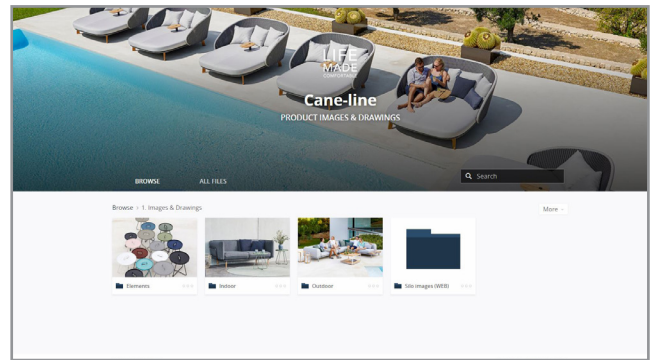

# Download portal

Når du besøger vores hjemmeside, vil du finde en knap der hedder "Downloads". Når du trykker på denne, vil du få adgang til vores download center. Her finder de alle relevante filer, så som højt opløste billeder og 3D filer. Besøg siden: [www.cane-line.com/downloads](http://www.cane-line.com/downloads).