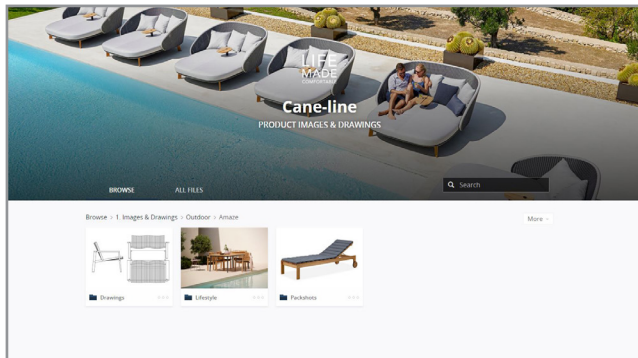

# Download portal

Når du besøger vores hjemmeside, vil du finde en knap der hedder "Downloads". Når du trykker på denne, vil du få adgang til vores download center. Her finder de alle relevante filer, så som højt opløste billeder og 3D filer. Besøg siden: [www.cane-line.com/downloads](http://www.cane-line.com/downloads).