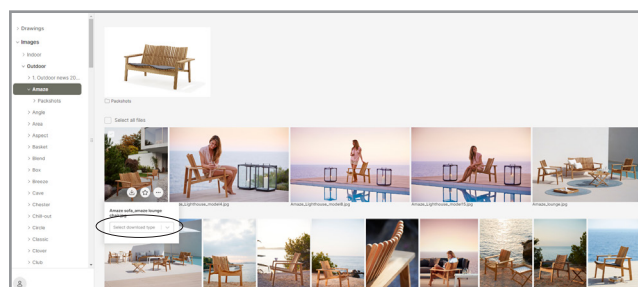

TECHNICAL SHEET

COZY

Cane-line®

Download portal

Når du besøger vores hjemmeside, vil du finde en knap der hedder "Downloads". Når du trykker på denne, vil du få adgang til vores download center. Her finder de alle relevante filer, så som højt opløste billeder og 3D filer. Besøg siden: www.cane-line.com/downloads.