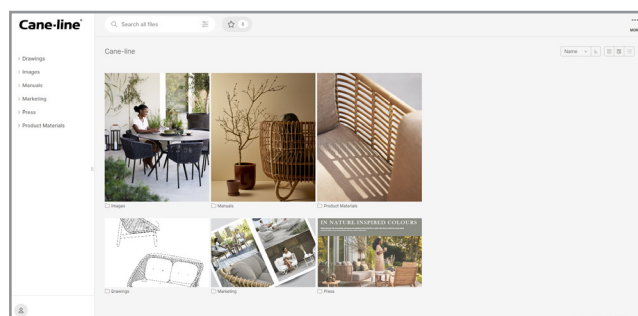

TECHNICAL SHEET

COZY

Cane-line®

Download portal

Når du besøger vores hjemmeside, vil du finde en knap der hedder "Downloads". Når du trykker på denne, vil du få adgang til vores download center. Her finder de alle relevante filer, så som højt opløste billeder og 3D filer. Besøg siden: www.cane-line.com/downloads.