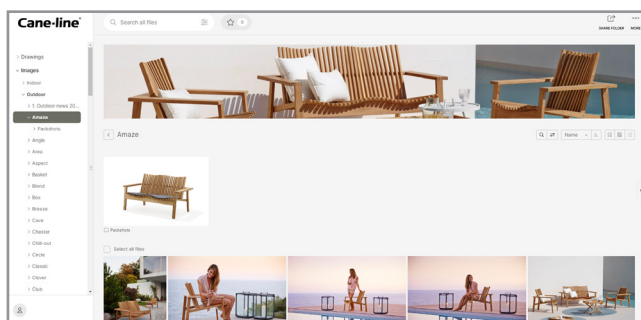

TECHNICAL SHEET

COZY

Cane-line®

Download portal

Når du besøger vores hjemmeside, vil du finde en knap der hedder "Downloads". Når du trykker på denne, vil du få adgang til vores download center. Her finder de alle relevante filer, så som højt opløste billeder og 3D filer. Besøg siden: www.cane-line.com/downloads.