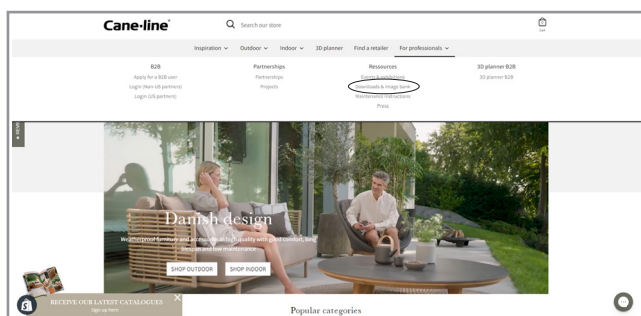

TECHNICAL SHEET

COZY

Cane-line®

Download portal

Når du besøger vores hjemmeside, vil du finde en knap der hedder "Downloads". Når du trykker på denne, vil du få adgang til vores download center. Her finder de alle relevante filer, så som højt opløste billeder og 3D filer. Besøg siden: www.cane-line.com/downloads.