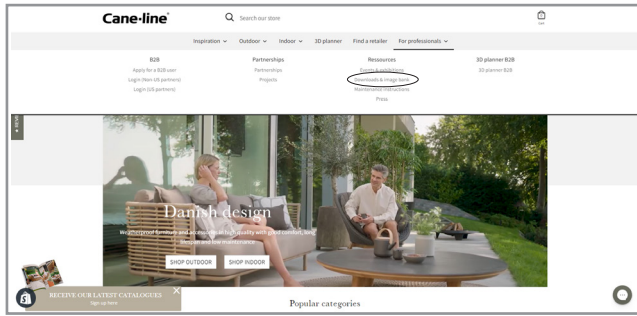

# Download portal

Når du besøger vores hjemmeside, vil du finde en knap der hedder "Downloads". Når du trykker på denne, vil du få adgang til vores download center. Her finder de alle relevante filer, så som højt opløste billeder og 3D filer. Besøg siden: [www.cane-line.com/downloads](http://www.cane-line.com/downloads).