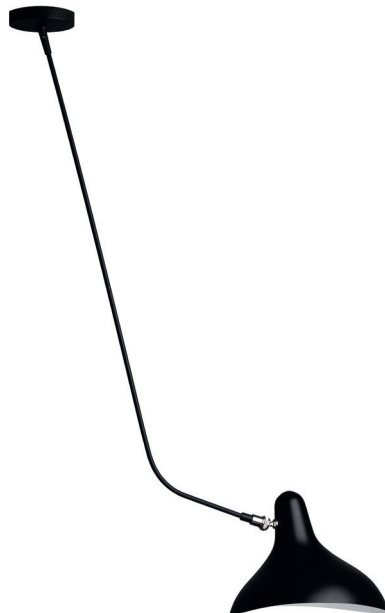

Ceiling lamp | Suspension

Material: Steel, aluminium, brass

Matériaux: Acier, aluminium, laiton

Weight: Net 2,2 kg | Gross 3,5 kg

Poids: Net 2,2 kg | Brut 3,5 kg

Dimensions:

Ceiling mount Ø110 mm | Side gap 440 mm | Ceiling to shade 1020 mm | Angle 15°

Applique Ø110 mm | Entraxe 440 mm | Hauteur 1020 mm | Angle 15°

Packaging: 1300 × 345 × 355 mm

CL I – E14 – ESL11W

IP20    

FINISHES / FINITIONS

BS4 BL

Black mat | Satin nickel
Noir mat | Nickel satin

BS4 GR-BL

Green mat | Black satin | Satin nickel
Vert mat | Noir mat | Nickel satin