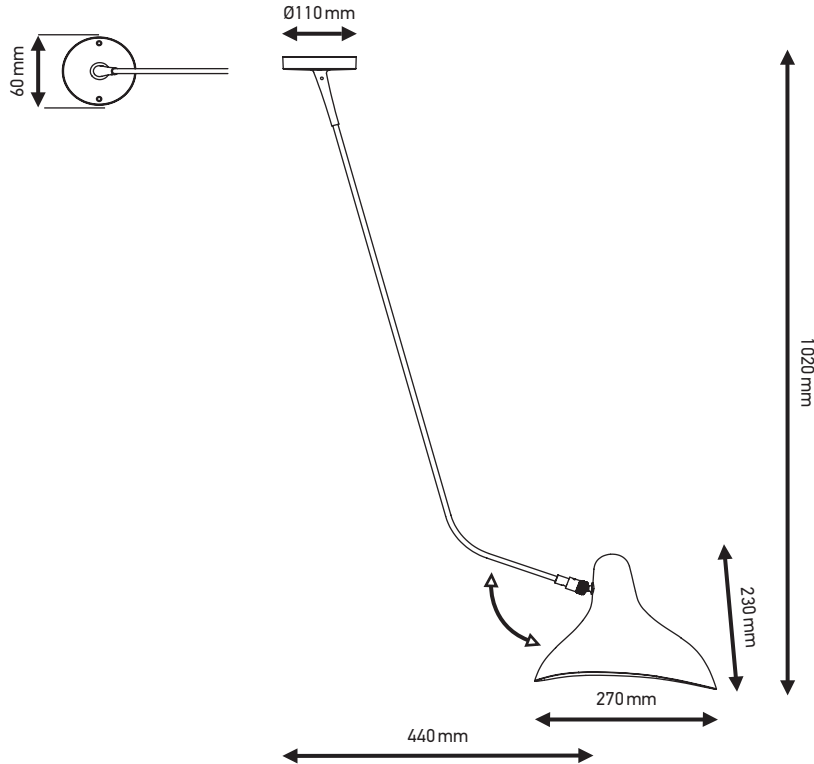

Ceiling lamp | Suspension

Material: Steel, aluminium, brass

Matériaux: Acier, aluminium, laiton

Weight: Net 2,2 kg | Gross 3,5 kg

Poids: Net 2,2 kg | Brut 3,5 kg

Dimensions:

Ceiling mount Ø110 mm | Side gap 440 mm | Ceiling to shade 1020 mm | Angle 15°

Applique Ø110 mm | Entraxe 440 mm | Hauteur 1020 mm | Angle 15°

Packaging: 1300 × 345 × 355 mm

CL I – E14 – ESL11W

IP20    

FINISHES / FINITIONS

BS4 BL

Black mat | Satin nickel
Noir mat | Nickel satin

BS4 GR-BL