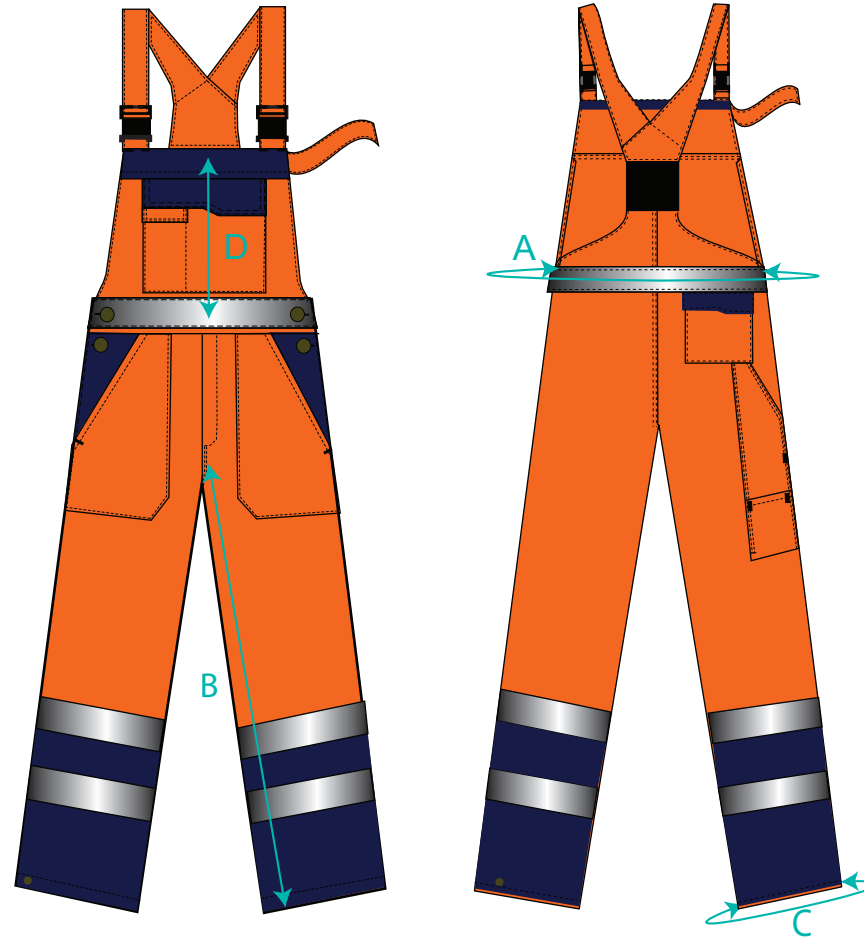

STYLE NO: S488

DESCRIPTION: Hi-Vis Contrast Bib & Brace - Unlined

		S	M	L	XL	XXL	3XL	4XL
<b>AREA</b>		<b>76-80</b>	<b>84-88</b>	<b>92-96</b>	<b>100-104</b>	<b>108-112</b>	<b>116-120</b>	<b>124-128</b>
<b>Waist stretched</b>	<b>A</b>	94	102	110	118	126	134	142
<b>Inside Leg</b>	<b>B</b>	80	80	80	80	80	80	80
<b>Hem</b>	<b>C</b>	55	55	55	55	55	55	55
<b>Bib Length</b>	<b>D</b>	31	31	31	33	35	37	39