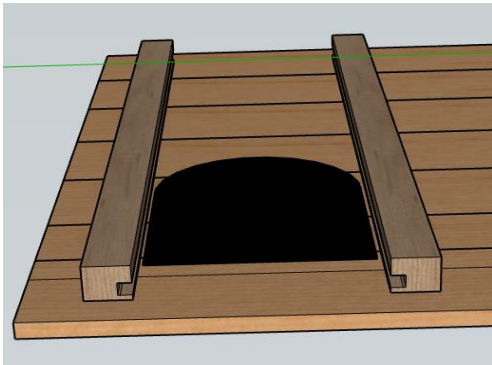

Schuifluik geïmpregneerd

1.

2x Rails 750mm
6x schroef 50mm *voorboren*

2.

1x Lat 45x16mm - 70mm
2x schroef 30mm *voorboren*

3.

1x Lat 25x16mm - 70mm
1x Schroef bolkop 30mm *voorboren*
1x Revet

4.