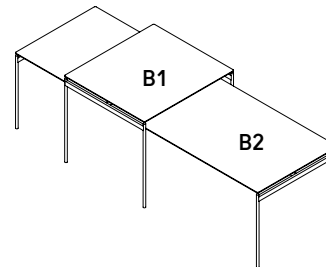

Structure et pieds en métal cru (page 007). Plateau ultrafin en céramique gris (page 010), anti-rayures et anti-tache, de 3 mm d'épaisseur.

Struktur und Beine aus Rohmetall (page 007). Dünne Platte aus kratzfester und schmutzabweisender Keramik (Seite 010), Stärke 3 mm.

Estructura y patas de metal crudo (página 007). Parte superior muy delgada de cerámica gris (página 010) resistente al rayado y a las manchas, con un espesor de 3 mm.

**A1**  
cm 39 x 43 x 40H  
15.3" x 16.9" x 15.7"H

**A2**  
cm 125 x 39 x 35H  
49.2" x 15.3" x 13.7"H

**B1**  
cm 43 x 48 x 40H  
16.9" x 18.8" x 15.7"H

**B2**  
cm 130 x 43 x 35H  
51.1" x 16.9" x 13.7"H

**C1**  
cm 64 x 68 x 40H  
25.1" x 26.7" x 15.7"H

**C2**  
cm 136 x 64 x 35H  
53.5" x 25.1" x 13.7"H

**D1**  
cm 68 x 73 x 40H  
26.7" x 28.7" x 15.7"H

**D2**  
cm 141 x 68 x 35H  
55.5" x 26.7" x 13.7"H

<b>A1</b> [39 x 43 H40] TORII	TO43CG
<b>A2</b> [125 x 39 H35] TORII	TO125CG
<b>B1</b> [43 x 48 H40] TORII	TO48CG
<b>B2</b> [130 x 43 H35] TORII	TO130CG
<b>C1</b> [64 x 68 H40] TORII	TO68CG
<b>C2</b> [136 x 64 H35] TORII	TO136CG
<b>D1</b> [68 x 73 H40] TORII	TO73CG
<b>D2</b> [141 x 68 H35] TORII	TO141CG