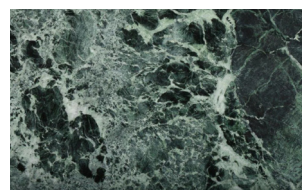

Legno impiallacciato / Veneered Wood

NC - Noce Canaletto / Canaletto Walnut

FNR - Frassino Nero / Black Ash

FTM - Frassino Testa di Moro / Dark Brown Ash

Ceramica / Ceramic

CM1 - Calacatta Gold luc. /
Glossy Calacatta Gold

CM7 - Calacatta Gold
opaco / Matt Calacatta Gold

CM2 - Statuario lucido /
Glossy Statuario

CM3 - Portoro opaco /
Matt Portoro

CM4 - Alabastro lucido /
Glossy Alabastro

CM5 - Onice lucido /
Glossy Onice

CM6 - Sahara Noir lucido /
Glossy Sahara Noir

CM8 - Avorio / Avorio

CM9 - Ardesia / Ardesia

Marmo / Marble

M01 - Carrara lucido /
Glossy Carrara

M02 - Nero Marquina luc. /
Glossy Nero Marquina

M03 - Emperador lucido
/ Glossy Emperador

M04 - Verde Alpi lucido /
Glossy Verde Alpi

Finiture Bordo Plus / Edge Plus Finishes

Legno laccato / Lacquered wood *

L04 - Titanio / Matt
Titanium

L05 - Bronzo / Matt
Bronze

L06 - Oro / Matt Gold

* Il bordo in legno laccato è disponibile abbinato ai piani in ceramica o cristallo. / Lacquered wood edge is available combined with ceramic or glass top.