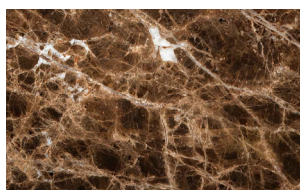

Legno impiallacciato / Veneered Wood

NC - Noce Canaletto / Canaletto Walnut

FNR - Frassino Nero / Black Ash

FTM - Frassino Testa di Moro / Dark Brown Ash

Ceramica / Ceramic

CM1 - Calacatta Gold luc. /
Glossy Calacatta Gold

CM7 - Calacatta Gold
opaco / Matt Calacatta Gold

CM2 - Statuario lucido /
Glossy Statuario

CM3 - Portoro opaco /
Matt Portoro

CM4 - Alabastro lucido /
Glossy Alabastro

CM5 - Onice lucido /
Glossy Onice

CM6 - Sahara Noir lucido /
Glossy Sahara Noir

CM8 - Avorio / Avorio

CM9 - Ardesia / Ardesia

Marmo / Marble

M01 - Carrara lucido /
Glossy Carrara

M02 - Nero Marquina luc. /
Glossy Nero Marquina

M03 - Emperador lucido
/ Glossy Emperador

M04 - Verde Alpi lucido /
Glossy Verde Alpi

Finiture Bordo Plus / Edge Plus Finishes

Legno laccato / Lacquered wood *

L04 - Titanio / Matt
Titanium

L05 - Bronzo / Matt
Bronze

L06 - Oro / Matt Gold

* Il bordo in legno laccato è disponibile abbinato ai piani in ceramica o cristallo. / Lacquered wood edge is available combined with ceramic or glass top.