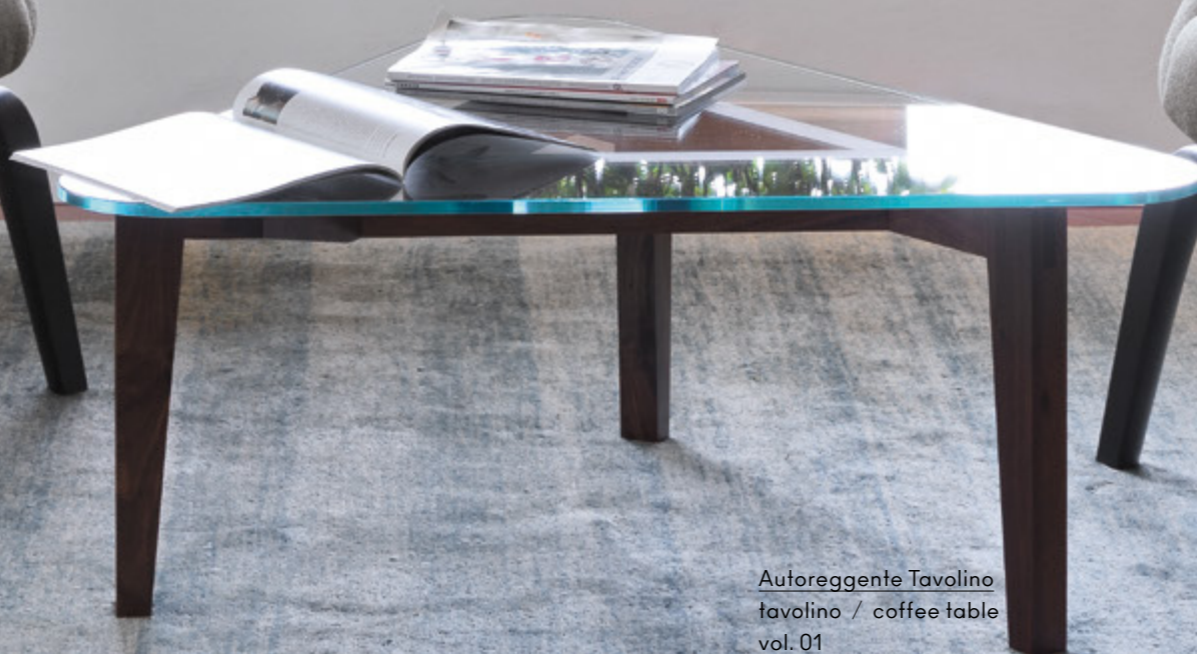

Soho

poltrona / armchair
HORM / Studio Balutto, 2016
[» catalog #05](#)

Autoreggente Tavolino
tavolino / coffee table
vol. 01

Robox
libreria / bookcase
vol. 02

Soho

poltrona / armchair
HORM / Studio Balutto, 2016
[» catalog #05](#)

Studio Balutto / 2016

Cad models
Catalogues
Warranty terms
Assembly instructions
Product sheet
Technical sheet

www.horm.it

NEED HELP? Call us: +39 0434 1979 100

Poltrona con basamento in frassino massello nero. Scocca in poliuretano espanso ignifugo schiumato a freddo, rivestita in pelle, ecopelle o tessuto. Il rivestimento della scocca può essere monocolore (rivestimento fronte e retro uguali), oppure bicolore (rivestimento fronte diverso dal retro per materiale e/o colore).

Sillón con base en fresno negro macizo. Cuerpo en espuma de poliuretano ignífuga, espumada en frío, acolchado y tapizado en tejido, ecopiel o piel. El revestimiento se puede tapizar en un solo color (mismo tapizado delantero y trasero) o en dos colores (diferente tapizado delantero y trasero en cuanto a material y/o color).

Sillón con base giratoria de aluminio pintado negro con movimiento oscilante y mecanismo de retorno del asiento. Cuerpo en espuma de poliuretano ignífuga, espumada en frío, acolchado y tapizado en tejido, ecopiel o piel. El revestimiento se puede tapizar en un solo color (mismo tapizado delantero y trasero) o en dos colores (diferente tapizado delantero y trasero en cuanto a material y/o color).