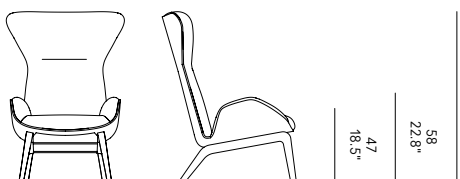

Armchair with base in solid black ash. Body in fireproof polyurethane foam, cold foamed, padded and covered in fabric, faux leather or leather. The body can be upholstered in one colour (same front and back upholstery) or two colours (different front upholstery from back upholstery in terms of material and/or colour).

Fauteuil avec base en frêne massif noir. Corps en mousse de polyuréthane ignifugée, mousse à froid, rembourrée et recouverte de tissu, de simili cuir ou de cuir. Le revêtement du corps peut être d'une seule couleur (même revêtement en avant et en arrière) ou de deux couleurs (revêtement antérieur différent du revêtement postérieure en termes de matériau et/ou de couleur)

Sessel mit Basis aus schwarzem massiv Eschenholz. Körper aus feuerfestem Polyurethanschaum, kaltgeschäumt, gepolstert und mit Stoff, Kunstleder oder Leder bezogen. Der Bezug kann einfarbig (Vorder- und Rückseite) oder zweifarbig (unterschiedliche Materialien und/oder Farbe) gepolstert werden.

Sillón con base en fresno negro macizo. Cuerpo en espuma de poliuretano ignífuga, espumada en frío, acolchado y tapizado en tejido, ecopiel o piel. El revestimiento se puede tapizar en un solo color (mismo tapizado delantero y trasero) o en dos colores (diferente tapizado delantero y trasero en cuanto a material y/o color).

76 29.9"   87.5 34.4"