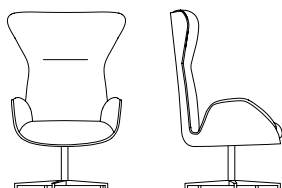

Fauteuil avec base pivotante en aluminium laqué noir avec mouvement oscillant et mécanisme de retour de l'assise.

Corps en mousse de polyuréthane ignifugée, mousse à froid, rembourrée et recouverte de tissu, de simili cuir ou de cuir. Le revêtement du corps peut être d'une seule couleur (même revêtement en avant et en arrière) ou de deux couleurs (revêtement antérieur différent du revêtement postérieure en termes de matériau et/ou de couleur)

Sessel mit Schwenkfuß aus schwarzem Aluminium mit oszillierender Bewegung und Rückstellmechanismus für den Sitz. Körper aus feuerfestem Polyurethanschaum, kaltgeschäumt, gepolstert und mit Stoff, Kunstleder oder Leder bezogen. Der Bezug kann einfarbig (Vorder- und Rückseite) oder zweifarbig (unterschiedliche Materialien und/oder Farbe) gepolstert werden.

Sillón con base giratoria de aluminio pintado negro con movimiento oscilante y mecanismo de retorno del asiento. Cuerpo en espuma de poliuretano ignífuga, espumada en frío, acolchado y tapizado en tejido, ecopiel o piel. El revestimiento se puede tapizar en un solo color (mismo tapizado delantero y trasero) o en dos colores (diferente tapizado delantero y trasero en cuanto a material y/o color).

76
29.9"

87.5
34.4"