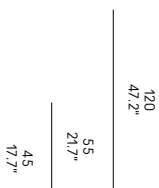

Fauteuil avec base pivotante en aluminium laqué noir avec mouvement oscillant et mécanisme de retour de l'assise.

Corps en mousse de polyuréthane ignifugée, mousse à froid, rembourrée et recouverte de tissu, de simili cuir ou de cuir. Le revêtement du corps peut être d'une seule couleur (même revêtement en avant et en arrière) ou de deux couleurs (revêtement antérieur différent du revêtement postérieure en termes de matériau et/ou de couleur)

Sessel mit Schwenkfuß aus schwarzem Aluminium mit oszillierender Bewegung und Rückstellmechanismus für den Sitz. Körper aus feuerfestem Polyurethanschaum, kaltgeschäumt, gepolstert und mit Stoff, Kunstleder oder Leder bezogen. Der Bezug kann einfarbig (Vorder- und Rückseite) oder zweifarbig (unterschiedliche Materialien und/oder Farbe) gepolstert werden.

Sillón con base giratoria de aluminio pintado negro con movimiento oscilante y mecanismo de retorno del asiento. Cuerpo en espuma de poliuretano ignífuga, espumada en frío, acolchado y tapizado en tejido, ecopiel o piel. El revestimiento se puede tapizar en un solo color (mismo tapizado delantero y trasero) o en dos colores (diferente tapizado delantero y trasero en cuanto a material y/o color).

76
29.9"

87.5
34.4"