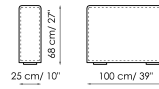

Anchura: 105-115cm
Profundidad: 150cm
Altura: 68cm

Central 210

Anchura: 210cm
Profundidad: 100cm
Altura: 68cm

Central 160

Anchura: 160cm
Profundidad: 100cm
Altura: 68cm

Central 140

Anchura: 140cm
Profundidad: 100cm
Altura: 68cm

Central 70 mueble

Anchura: 70cm
Profundidad: 125-150cm
Altura: 68cm

Central 70

Anchura: 70cm
Profundidad: 100cm
Altura: 68cm

Central 70 mueble
Anchura: 70cm
Profundidad: 100-125cm
Altura: 68cm

Respaldo-angular profundidad 125
Anchura: 32cm
Profundidad: 125cm
Altura: 68cm

Respaldo-angular profundidad 100
Anchura: 32cm
Profundidad: 100cm
Altura: 68cm

Chaise longue 150x70
Anchura: 70cm
Profundidad: 150cm
Altura: 68cm

península con Respaldo 100x150
Anchura: 100cm
Profundidad: 150cm
Altura: 68cm

península 100x150
Anchura: 100cm
Profundidad: 150cm
Altura: 44cm

península 100x100
Anchura: 100cm
Profundidad: 100cm
Altura: 44cm

península 100x75
Anchura: 100cm
Profundidad: 75cm
Altura: 44cm

Apoyabrazo alto 68x25
Anchura: 25cm
Profundidad: 100cm
Altura: 68cm