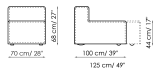

Anchura: 105-115cm
Profundidad: 150cm
Altura: 68cm

Central 210

Anchura: 210cm
Profundidad: 100cm
Altura: 68cm

Central 160

Anchura: 160cm
Profundidad: 100cm
Altura: 68cm

Central 140

Anchura: 140cm
Profundidad: 100cm
Altura: 68cm

Central 120

Anchura: 120cm
Profundidad: 125cm
Altura: 68cm

Central 120

Anchura: 120cm
Profundidad: 100cm
Altura: 68cm

Central 100

Anchura: 100cm
Profundidad: 100cm
Altura: 68cm

Central 70

Anchura: 70cm
Profundidad: 125cm
Altura: 68cm

Central 70 mueble

Anchura: 70cm
Profundidad: 125-150cm
Altura: 68cm

Central 70

Anchura: 70cm
Profundidad: 100cm
Altura: 68cm

Central 70 mueble
Anchura: 70cm
Profundidad: 100-125cm
Altura: 68cm

Respaldo-angular profundidad 125
Anchura: 32cm
Profundidad: 125cm
Altura: 68cm

península 100x150
Anchura: 100cm
Profundidad: 150cm
Altura: 44cm

península 100x100
Anchura: 100cm
Profundidad: 100cm
Altura: 44cm

península 100x75
Anchura: 100cm
Profundidad: 75cm
Altura: 44cm

Apoyabrazo alto 68x25
Anchura: 25cm
Profundidad: 100cm
Altura: 68cm