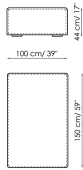

Anchura: 105-115cm
Profundidad: 150cm
Altura: 68cm

Central 210

Anchura: 210cm
Profundidad: 100cm
Altura: 68cm

Central 160

Anchura: 160cm
Profundidad: 100cm
Altura: 68cm

Central 140

Anchura: 140cm
Profundidad: 100cm
Altura: 68cm

Central 120

Anchura: 120cm
Profundidad: 125cm
Altura: 68cm

Central 120

Anchura: 120cm
Profundidad: 100cm
Altura: 68cm

Central 100

Anchura: 100cm
Profundidad: 100cm
Altura: 68cm

Central 70

Anchura: 70cm
Profundidad: 125cm
Altura: 68cm

Central 70 mueble

Anchura: 70cm
Profundidad: 125-150cm
Altura: 68cm

Central 70

Anchura: 70cm
Profundidad: 100cm
Altura: 68cm

Central 70 mueble
Anchura: 70cm
Profundidad: 100-125cm
Altura: 68cm

Respaldo-angular profundidad 125
Anchura: 32cm
Profundidad: 125cm
Altura: 68cm

península 100x150
Anchura: 100cm
Profundidad: 150cm
Altura: 44cm

península 100x100
Anchura: 100cm
Profundidad: 100cm
Altura: 44cm

península 100x75
Anchura: 100cm
Profundidad: 75cm
Altura: 44cm

Apoyabrazo alto 68x25
Anchura: 25cm
Profundidad: 100cm
Altura: 68cm