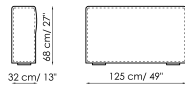

Anchura: 105-115cm
Profundidad: 150cm
Altura: 68cm

Central 210

Anchura: 210cm
Profundidad: 100cm
Altura: 68cm

Central 160

Anchura: 160cm
Profundidad: 100cm
Altura: 68cm

Central 140

Anchura: 140cm
Profundidad: 100cm
Altura: 68cm

Central 120

Anchura: 120cm
Profundidad: 125cm
Altura: 68cm

Central 120

Anchura: 120cm
Profundidad: 100cm
Altura: 68cm

Central 100

Anchura: 100cm
Profundidad: 100cm
Altura: 68cm

Central 70

Anchura: 70cm
Profundidad: 125cm
Altura: 68cm

Central 70 mueble

Anchura: 70cm
Profundidad: 125-150cm
Altura: 68cm

Central 70

Anchura: 70cm
Profundidad: 100cm
Altura: 68cm

Central 70 mueble
Anchura: 70cm
Profundidad: 100-125cm
Altura: 68cm

Respaldo-angular profundidad 125
Anchura: 32cm
Profundidad: 125cm
Altura: 68cm

península 100x150
Anchura: 100cm
Profundidad: 150cm
Altura: 44cm

península 100x100
Anchura: 100cm
Profundidad: 100cm
Altura: 44cm

península 100x75
Anchura: 100cm
Profundidad: 75cm
Altura: 44cm

Apoyabrazo alto 68x25
Anchura: 25cm
Profundidad: 100cm
Altura: 68cm