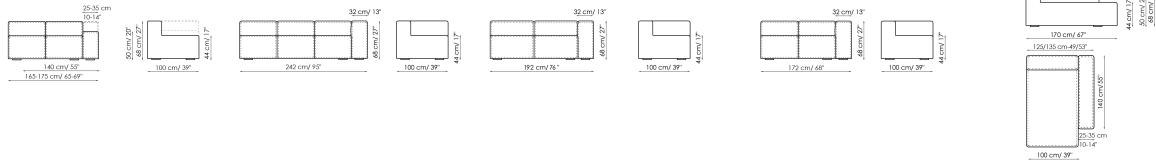

Ficha técnica

Sofá 260-280

Anchura: 260-280cm
Profundidad: 100cm
Altura: 68cm

Sofá 210-230

Anchura: 210-230cm
Profundidad: 100cm
Altura: 68cm

Sofá 190-210

Anchura: 190-210cm
Profundidad: 100cm
Altura: 68cm

Terminal 235-245

Anchura: 235-245cm
Profundidad: 100cm
Altura: 68cm

Terminal 185-195

Anchura: 185-195cm
Profundidad: 100cm
Altura: 68cm

Terminal 165-175

Anchura: 165-175cm
Profundidad: 100cm
Altura: 68cm

Angular 242

Anchura: 242cm
Profundidad: 100cm
Altura: 68cm

Anchura: 105-115cm
Profundidad: 150cm
Altura: 68cm

Central 210

Anchura: 210cm
Profundidad: 100cm
Altura: 68cm

Central 160

Anchura: 160cm
Profundidad: 100cm
Altura: 68cm

Central 140

Anchura: 140cm
Profundidad: 100cm
Altura: 68cm

Central 70 mueble

Anchura: 70cm
Profundidad: 125-150cm
Altura: 68cm

Central 70

Anchura: 70cm
Profundidad: 100cm
Altura: 68cm

Central 70 mueble
Anchura: 70cm
Profundidad: 100-125cm
Altura: 68cm

Respaldo-angular profundidad 125
Anchura: 32cm
Profundidad: 125cm
Altura: 68cm