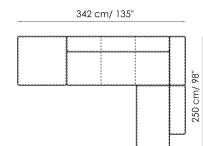

Composición
Anchura: 342cm
Profundidad: 250cm
Altura: 68cm