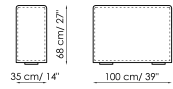

Anchura: 105-115cm
Profundidad: 150cm
Altura: 68cm

Central 210

Anchura: 210cm
Profundidad: 100cm
Altura: 68cm

Central 160

Anchura: 160cm
Profundidad: 100cm
Altura: 68cm

Central 140

Anchura: 140cm
Profundidad: 100cm
Altura: 68cm

Central 70 mueble

Anchura: 70cm
Profundidad: 125-150cm
Altura: 68cm

Central 70

Anchura: 70cm
Profundidad: 100cm
Altura: 68cm

Central 70 mueble
Anchura: 70cm
Profundidad: 100-125cm
Altura: 68cm

Respaldo-angular profundidad 125
Anchura: 32cm
Profundidad: 125cm
Altura: 68cm

península 100x150
Anchura: 100cm
Profundidad: 150cm
Altura: 44cm

península 100x100
Anchura: 100cm
Profundidad: 100cm
Altura: 44cm

península 100x75
Anchura: 100cm
Profundidad: 75cm
Altura: 44cm

Apoyabrazo alto 68x25
Anchura: 25cm
Profundidad: 100cm
Altura: 68cm

Apoyabrazo alto 68x35
Anchura: 35cm
Profundidad: 100cm
Altura: 68cm

Apoyabrazo bajo 50x25
Anchura: 25cm
Profundidad: 100cm
Altura: 50cm

Apoyabrazo bajo 50x35
Anchura: 35cm
Profundidad: 100cm
Altura: 50cm