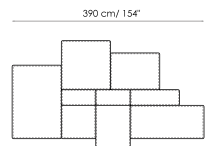

península 100x150
Anchura: 100cm
Profundidad: 150cm
Altura: 44cm

península 100x100
Anchura: 100cm
Profundidad: 100cm
Altura: 44cm

península 100x75
Anchura: 100cm
Profundidad: 75cm
Altura: 44cm

Apoyabrazo alto 68x25
Anchura: 25cm
Profundidad: 100cm
Altura: 68cm

Apoyabrazo alto 68x35
Anchura: 35cm
Profundidad: 100cm
Altura: 68cm

Apoyabrazo bajo 50x25
Anchura: 25cm
Profundidad: 100cm
Altura: 50cm

Apoyabrazo bajo 50x35
Anchura: 35cm
Profundidad: 100cm
Altura: 50cm

Puf 100x150
Anchura: 100cm
Profundidad: 150cm
Altura: 44cm

Puf 100x100
Anchura: 100cm
Profundidad: 100cm
Altura: 44cm

Puf 100x75
Anchura: 100cm
Profundidad: 75cm
Altura: 44cm

Puf 93x75
Anchura: 93cm
Profundidad: 75cm
Altura: 44cm

Cojín pluma con borde
Anchura: 50cm
Profundidad: -cm
Altura: 50cm

Composición
Anchura: 380cm
Profundidad: 175cm
Altura: 68cm

Composición
Anchura: 390cm
Profundidad: 225cm
Altura: 68cm

Composición
Anchura: 342cm
Profundidad: 250cm
Altura: 68cm