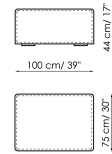

Anchura: 105-115cm
Profundidad: 150cm
Altura: 68cm

Central 210

Anchura: 210cm
Profundidad: 100cm
Altura: 68cm

Central 160

Anchura: 160cm
Profundidad: 100cm
Altura: 68cm

Central 140

Anchura: 140cm
Profundidad: 100cm
Altura: 68cm

península 100x150
Anchura: 100cm
Profundidad: 150cm
Altura: 44cm

península 100x100
Anchura: 100cm
Profundidad: 100cm
Altura: 44cm

península 100x75
Anchura: 100cm
Profundidad: 75cm
Altura: 44cm

Apoyabrazo alto 68x25
Anchura: 25cm
Profundidad: 100cm
Altura: 68cm

Apoyabrazo alto 68x35
Anchura: 35cm
Profundidad: 100cm
Altura: 68cm

Apoyabrazo bajo 50x25
Anchura: 25cm
Profundidad: 100cm
Altura: 50cm

Apoyabrazo bajo 50x35
Anchura: 35cm
Profundidad: 100cm
Altura: 50cm

Puf 100x150
Anchura: 100cm
Profundidad: 150cm
Altura: 44cm

Puf 100x100
Anchura: 100cm
Profundidad: 100cm
Altura: 44cm

Puf 100x75
Anchura: 100cm
Profundidad: 75cm
Altura: 44cm

Puf 93x75
Anchura: 93cm
Profundidad: 75cm
Altura: 44cm