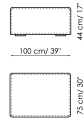

Anchura: 105-115cm
Profundidad: 150cm
Altura: 68cm

Central 210

Anchura: 210cm
Profundidad: 100cm
Altura: 68cm

Central 160

Anchura: 160cm
Profundidad: 100cm
Altura: 68cm

Central 140

Anchura: 140cm
Profundidad: 100cm
Altura: 68cm

Central 70 mueble

Anchura: 70cm
Profundidad: 125-150cm
Altura: 68cm

Central 70

Anchura: 70cm
Profundidad: 100cm
Altura: 68cm

Central 70 mueble
Anchura: 70cm
Profundidad: 100-125cm
Altura: 68cm

Respaldo-angular profundidad 125
Anchura: 32cm
Profundidad: 125cm
Altura: 68cm

Respaldo-angular profundidad 100
Anchura: 32cm
Profundidad: 100cm
Altura: 68cm

Chaise longue 150x70
Anchura: 70cm
Profundidad: 150cm
Altura: 68cm

península con Respaldo 100x150
Anchura: 100cm
Profundidad: 150cm
Altura: 68cm

península 100x150
Anchura: 100cm
Profundidad: 150cm
Altura: 44cm

península 100x100
Anchura: 100cm
Profundidad: 100cm
Altura: 44cm

península 100x75
Anchura: 100cm
Profundidad: 75cm
Altura: 44cm

Apoyabrazo alto 68x25
Anchura: 25cm
Profundidad: 100cm
Altura: 68cm