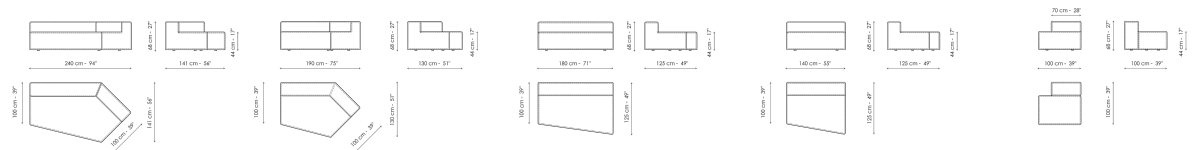

Puf 100x150
Anchura: 100cm
Profundidad: 150cm
Altura: 44cm

Puf 100x100
Anchura: 100cm
Profundidad: 100cm
Altura: 44cm

Puf 100x75
Anchura: 100cm
Profundidad: 75cm
Altura: 44cm

Puf 93x75
Anchura: 93cm
Profundidad: 75cm
Altura: 44cm

Cojín pluma con borde
Anchura: 50cm
Profundidad: -cm
Altura: 50cm

Composición
Anchura: 380cm
Profundidad: 175cm
Altura: 68cm

Composición
Anchura: 390cm
Profundidad: 225cm
Altura: 68cm

Composición
Anchura: 342cm
Profundidad: 250cm
Altura: 68cm

Semiángulo 240

Anchura: 240cm
 Profundidad: 141cm
 Altura: 68cm

Semiángulo 190

Anchura: 190cm
 Profundidad: 130cm
 Altura: 68cm

Trapecio 180

Anchura: 180cm
 Profundidad: 125cm
 Altura: 68cm

Trapecio 140

Anchura: 140cm
 Profundidad: 125cm
 Altura: 68cm

Penisola

Anchura: 100cm
 Profundidad: 100cm
 Altura: 68cm

Apoyabrazos grande

Anchura: 50cm
 Profundidad: 100cm
 Altura: 50cm

Composición

Anchura: 380cm
 Profundidad: 130cm
 Altura: 68cm

Composición

Anchura: 390cm
 Profundidad: 141cm
 Altura: 68cm