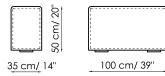

Anchura: 105-115cm
Profundidad: 150cm
Altura: 68cm

Central 210

Anchura: 210cm
Profundidad: 100cm
Altura: 68cm

Central 160

Anchura: 160cm
Profundidad: 100cm
Altura: 68cm

Central 140

Anchura: 140cm
Profundidad: 100cm
Altura: 68cm

Central 70 mueble

Anchura: 70cm
Profundidad: 125-150cm
Altura: 68cm

Central 70

Anchura: 70cm
Profundidad: 100cm
Altura: 68cm

Central 70 mueble
Anchura: 70cm
Profundidad: 100-125cm
Altura: 68cm

Respaldo-angular profundidad 125
Anchura: 32cm
Profundidad: 125cm
Altura: 68cm

península 100x150
Anchura: 100cm
Profundidad: 150cm
Altura: 44cm

península 100x100
Anchura: 100cm
Profundidad: 100cm
Altura: 44cm

península 100x75
Anchura: 100cm
Profundidad: 75cm
Altura: 44cm

Apoyabrazo alto 68x25
Anchura: 25cm
Profundidad: 100cm
Altura: 68cm

Apoyabrazo alto 68x35
Anchura: 35cm
Profundidad: 100cm
Altura: 68cm

Apoyabrazo bajo 50x25
Anchura: 25cm
Profundidad: 100cm
Altura: 50cm

Apoyabrazo bajo 50x35
Anchura: 35cm
Profundidad: 100cm
Altura: 50cm