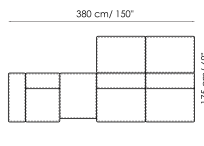

península 100x150
Anchura: 100cm
Profundidad: 150cm
Altura: 44cm

península 100x100
Anchura: 100cm
Profundidad: 100cm
Altura: 44cm

península 100x75
Anchura: 100cm
Profundidad: 75cm
Altura: 44cm

Apoyabrazo alto 68x25
Anchura: 25cm
Profundidad: 100cm
Altura: 68cm

Apoyabrazo alto 68x35
Anchura: 35cm
Profundidad: 100cm
Altura: 68cm

Apoyabrazo bajo 50x25
Anchura: 25cm
Profundidad: 100cm
Altura: 50cm

Apoyabrazo bajo 50x35
Anchura: 35cm
Profundidad: 100cm
Altura: 50cm

Puf 100x150
Anchura: 100cm
Profundidad: 150cm
Altura: 44cm

Puf 100x100
Anchura: 100cm
Profundidad: 100cm
Altura: 44cm

Puf 100x75
Anchura: 100cm
Profundidad: 75cm
Altura: 44cm

Puf 93x75
Anchura: 93cm
Profundidad: 75cm
Altura: 44cm

Cojín pluma con borde
Anchura: 50cm
Profundidad: -cm
Altura: 50cm

Composición
Anchura: 380cm
Profundidad: 175cm
Altura: 68cm

Composición
Anchura: 390cm
Profundidad: 225cm
Altura: 68cm

Composición
Anchura: 342cm
Profundidad: 250cm
Altura: 68cm