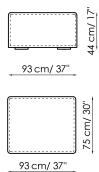

Central 70 mueble

Anchura: 70cm
Profundidad: 125-150cm
Altura: 68cm

Central 70

Anchura: 70cm
Profundidad: 100cm
Altura: 68cm

Central 70 mueble
Anchura: 70cm
Profundidad: 100-125cm
Altura: 68cm

Respaldo-angular profundidad 125
Anchura: 32cm
Profundidad: 125cm
Altura: 68cm

península 100x150
Anchura: 100cm
Profundidad: 150cm
Altura: 44cm

península 100x100
Anchura: 100cm
Profundidad: 100cm
Altura: 44cm

península 100x75
Anchura: 100cm
Profundidad: 75cm
Altura: 44cm

Apoyabrazo alto 68x25
Anchura: 25cm
Profundidad: 100cm
Altura: 68cm

Apoyabrazo alto 68x35
Anchura: 35cm
Profundidad: 100cm
Altura: 68cm

Apoyabrazo bajo 50x25
Anchura: 25cm
Profundidad: 100cm
Altura: 50cm

Apoyabrazo bajo 50x35
Anchura: 35cm
Profundidad: 100cm
Altura: 50cm

Puf 100x150
Anchura: 100cm
Profundidad: 150cm
Altura: 44cm

Puf 100x100
Anchura: 100cm
Profundidad: 100cm
Altura: 44cm

Puf 100x75
Anchura: 100cm
Profundidad: 75cm
Altura: 44cm

Puf 93x75
Anchura: 93cm
Profundidad: 75cm
Altura: 44cm