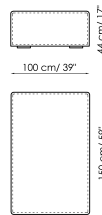

Central 70 mueble

Anchura: 70cm
Profundidad: 125-150cm
Altura: 68cm

Central 70

Anchura: 70cm
Profundidad: 100cm
Altura: 68cm

Central 70 mueble
Anchura: 70cm
Profundidad: 100-125cm
Altura: 68cm

Respaldo-angular profundidad 125
Anchura: 32cm
Profundidad: 125cm
Altura: 68cm

península 100x150
Anchura: 100cm
Profundidad: 150cm
Altura: 44cm

península 100x100
Anchura: 100cm
Profundidad: 100cm
Altura: 44cm

península 100x75
Anchura: 100cm
Profundidad: 75cm
Altura: 44cm

Apoyabrazo alto 68x25
Anchura: 25cm
Profundidad: 100cm
Altura: 68cm

Apoyabrazo alto 68x35
Anchura: 35cm
Profundidad: 100cm
Altura: 68cm

Apoyabrazo bajo 50x25
Anchura: 25cm
Profundidad: 100cm
Altura: 50cm

Apoyabrazo bajo 50x35
Anchura: 35cm
Profundidad: 100cm
Altura: 50cm

Puf 100x150
Anchura: 100cm
Profundidad: 150cm
Altura: 44cm

Puf 100x100
Anchura: 100cm
Profundidad: 100cm
Altura: 44cm

Puf 100x75
Anchura: 100cm
Profundidad: 75cm
Altura: 44cm

Puf 93x75
Anchura: 93cm
Profundidad: 75cm
Altura: 44cm