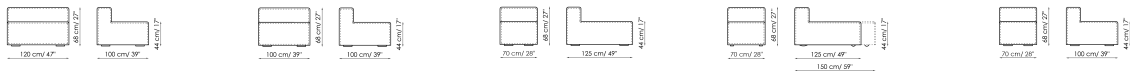

Angular 192

Anchura: 192cm
Profundidad: 100cm
Altura: 68cm

Angular 172

Anchura: 172cm
Profundidad: 100cm
Altura: 68cm

Chaise longue 125-135x170

Anchura: 125-135cm
Profundidad: 170cm
Altura: 68cm

Chaise longue 105-115x150

Anchura: 105-115cm
Profundidad: 150cm
Altura: 68cm

Central 210

Anchura: 210cm
Profundidad: 100cm
Altura: 68cm

Central 160

Anchura: 160cm
Profundidad: 100cm
Altura: 68cm

Central 140

Anchura: 140cm
Profundidad: 100cm
Altura: 68cm

Central 120

Anchura: 120cm
Profundidad: 125cm
Altura: 68cm

Central 120

Anchura: 120cm
Profundidad: 100cm
Altura: 68cm

Central 100

Anchura: 100cm
Profundidad: 100cm
Altura: 68cm

Central 70

Anchura: 70cm
Profundidad: 125cm
Altura: 68cm

Central 70 mueble

Anchura: 70cm
Profundidad: 125-150cm
Altura: 68cm

Central 70

Anchura: 70cm
Profundidad: 100cm
Altura: 68cm

Central 70 mueble
Anchura: 70cm
Profundidad: 100-125cm
Altura: 68cm

Respaldo-angular profundidad 125
Anchura: 32cm
Profundidad: 125cm
Altura: 68cm