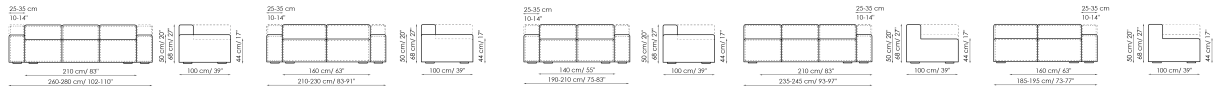

Ficha técnica

Sofá 260-280

Anchura: 260-280cm
Profundidad: 100cm
Altura: 68cm

Sofá 210-230

Anchura: 210-230cm
Profundidad: 100cm
Altura: 68cm

Sofá 190-210

Anchura: 190-210cm
Profundidad: 100cm
Altura: 68cm

Terminal 235-245

Anchura: 235-245cm
Profundidad: 100cm
Altura: 68cm

Terminal 185-195

Anchura: 185-195cm
Profundidad: 100cm
Altura: 68cm

Terminal 165-175

Anchura: 165-175cm
Profundidad: 100cm
Altura: 68cm

Angular 242

Anchura: 242cm
Profundidad: 100cm
Altura: 68cm

Anchura: 105-115cm
Profundidad: 150cm
Altura: 68cm

Central 210

Anchura: 210cm
Profundidad: 100cm
Altura: 68cm

Central 160

Anchura: 160cm
Profundidad: 100cm
Altura: 68cm

Central 140

Anchura: 140cm
Profundidad: 100cm
Altura: 68cm

Central 70 mueble

Anchura: 70cm
Profundidad: 125-150cm
Altura: 68cm

Central 70

Anchura: 70cm
Profundidad: 100cm
Altura: 68cm

Central 70 mueble
Anchura: 70cm
Profundidad: 100-125cm
Altura: 68cm

Respaldo-angular profundidad 125
Anchura: 32cm
Profundidad: 125cm
Altura: 68cm