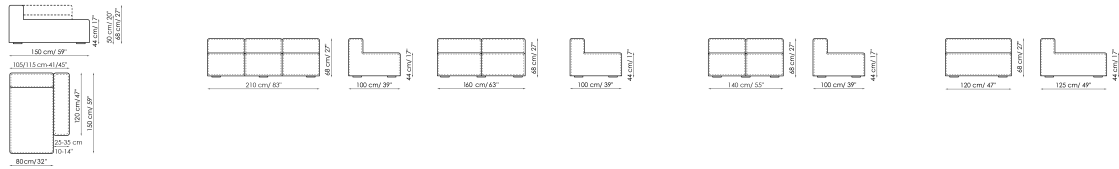

Anchura: 235-245cm
Profundidad: 100cm
Altura: 68cm

Terminal 185-195

Anchura: 185-195cm
Profundidad: 100cm
Altura: 68cm

Terminal 165-175

Anchura: 165-175cm
Profundidad: 100cm
Altura: 68cm

Angular 242

Anchura: 242cm
Profundidad: 100cm
Altura: 68cm

Angular 192

Anchura: 192cm
Profundidad: 100cm
Altura: 68cm

Angular 172

Anchura: 172cm
Profundidad: 100cm
Altura: 68cm

Chaise longue 125-135x170

Anchura: 125-135cm
Profundidad: 170cm
Altura: 68cm

Chaise longue 105-115x150

Anchura: 105-115cm
Profundidad: 150cm
Altura: 68cm

Central 210

Anchura: 210cm
Profundidad: 100cm
Altura: 68cm

Central 160

Anchura: 160cm
Profundidad: 100cm
Altura: 68cm

Central 140

Anchura: 140cm
Profundidad: 100cm
Altura: 68cm

Central 120

Anchura: 120cm
Profundidad: 125cm
Altura: 68cm

Central 120

Anchura: 120cm
Profundidad: 100cm
Altura: 68cm

Central 100

Anchura: 100cm
Profundidad: 100cm
Altura: 68cm

Central 70

Anchura: 70cm
Profundidad: 125cm
Altura: 68cm