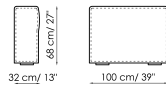

Anchura: 105-115cm
Profundidad: 150cm
Altura: 68cm

Central 210

Anchura: 210cm
Profundidad: 100cm
Altura: 68cm

Central 160

Anchura: 160cm
Profundidad: 100cm
Altura: 68cm

Central 140

Anchura: 140cm
Profundidad: 100cm
Altura: 68cm

Central 120

Anchura: 120cm
Profundidad: 125cm
Altura: 68cm

Central 120

Anchura: 120cm
Profundidad: 100cm
Altura: 68cm

Central 100

Anchura: 100cm
Profundidad: 100cm
Altura: 68cm

Central 70

Anchura: 70cm
Profundidad: 125cm
Altura: 68cm

Central 70 mueble

Anchura: 70cm
Profundidad: 125-150cm
Altura: 68cm

Central 70

Anchura: 70cm
Profundidad: 100cm
Altura: 68cm

Central 70 mueble
Anchura: 70cm
Profundidad: 100-125cm
Altura: 68cm

Respaldo-angular profundidad 125
Anchura: 32cm
Profundidad: 125cm
Altura: 68cm

península 100x150
Anchura: 100cm
Profundidad: 150cm
Altura: 44cm

península 100x100
Anchura: 100cm
Profundidad: 100cm
Altura: 44cm

península 100x75
Anchura: 100cm
Profundidad: 75cm
Altura: 44cm

Apoyabrazo alto 68x25
Anchura: 25cm
Profundidad: 100cm
Altura: 68cm