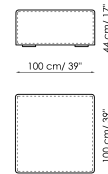

península 100x150
Anchura: 100cm
Profundidad: 150cm
Altura: 44cm

península 100x100
Anchura: 100cm
Profundidad: 100cm
Altura: 44cm

península 100x75
Anchura: 100cm
Profundidad: 75cm
Altura: 44cm

Apoyabrazo alto 68x25
Anchura: 25cm
Profundidad: 100cm
Altura: 68cm

Apoyabrazo alto 68x35
Anchura: 35cm
Profundidad: 100cm
Altura: 68cm

Apoyabrazo bajo 50x25
Anchura: 25cm
Profundidad: 100cm
Altura: 50cm

Apoyabrazo bajo 50x35
Anchura: 35cm
Profundidad: 100cm
Altura: 50cm

Puf 100x150
Anchura: 100cm
Profundidad: 150cm
Altura: 44cm

Puf 100x100
Anchura: 100cm
Profundidad: 100cm
Altura: 44cm

Puf 100x75
Anchura: 100cm
Profundidad: 75cm
Altura: 44cm

Puf 93x75
Anchura: 93cm
Profundidad: 75cm
Altura: 44cm

Cojín pluma con borde
Anchura: 50cm
Profundidad: -cm
Altura: 50cm

Composición
Anchura: 380cm
Profundidad: 175cm
Altura: 68cm

Composición
Anchura: 390cm
Profundidad: 225cm
Altura: 68cm

Composición
Anchura: 342cm
Profundidad: 250cm
Altura: 68cm