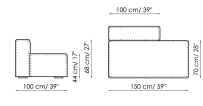

península con Respaldo 100x150
Anchura: 100cm
Profundidad: 150cm
Altura: 68cm