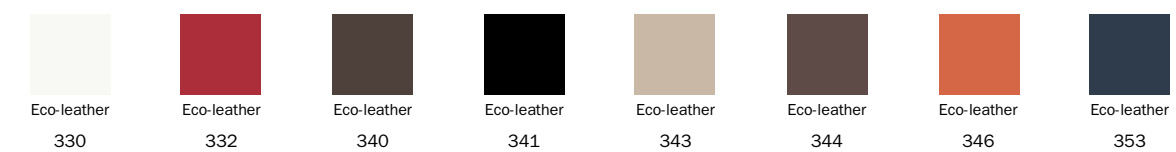

## Cover

Leather

Fabric - 900

Fabric - Must

Fabric - Special

Eco Leather

Eco-leather  
354

Eco-leather  
358

Eco-leather  
356

Eco-leather  
359

Eco-leather  
368

Eco-leather  
369

Eco-leather  
370

Eco-leather  
371

Eco-leather  
372

Eco-leather  
373