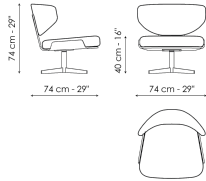

# Data sheet

Olos  
Width: 74cm  
Depth: 74cm  
Height: 74cm