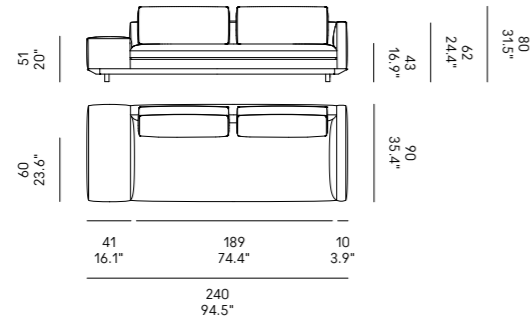

ASX

profondità
depth
profondeur
Tiefe
profundidad

90 cm