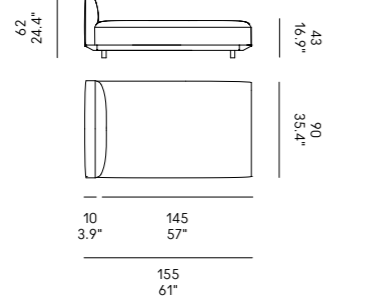

Miles 105

Nell'ordine indicare il colore del telaio di alluminio: lucido, bronzo, mattone
When ordering, please specify the aluminium frame color: polished, bronze, brick
Dans la commande, indiquer la couleur du cadre en aluminium : poli, bronze, brique
Geben Sie die Farbe des Aluminiumrahmens an: poliert, bronze, ziegel
Indique en el pedido el color del bastidor de aluminio: brillante, bronce, ladrillo

Prelavaggio tessuto: €18 al metro / Fabric preliminary wash: €18 per meter

XX SX

Y

Z