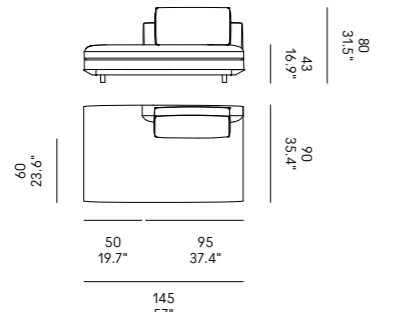

SDX

profondità
depth
profondeur
Tiefe
profundidad

90 cm

Cuscini inclusi Cushions included Coussins inclus Inklusive Kissen Cojines incluidos	Descrizione Description Description Beschreibung Descripción	Ecopelle Faux leather Simili cuir Kunstleder Ecopiel	Tessuto Fabric Tissu Stoff Tejido					Metraggio Metreage Métrage Stoffbedarf Metraje	Pelle Leather Cuir Leder Cuero			Metraggio Metreage Métrage Stoffbedarf Metraje		
			C.O.M. Client's Own Material	Basic	Superior	Top	Exclusive		(roll H 140 cm)	C.O.L. Client's Own Leather	Major		Luxury	(m²)
1x cm 85x40	Terminale End element Terminal Abschlusselement Terminal	A0501 € 3.399	B0501 € 3.399	C0501 € 3.464	D0501 € 3.751	E0501 € 4.097	F0501 € 4.409	m 10	G0501 € 4.418	H0501 € 5.629	K0501 € 7.185	m² 18,7		
	fodera di ricambio spare cover housses de rechangé erstzbezug funda de repuesto	A0502 € 1.699	B0502 € 1.699	C0502 € 1.732	D0502 € 1.876	E0502 € 2.049	F0502 € 2.204	m 10	G0502 € 2.209	H0502 € 2.815	K0502 € 3.592	m² 18,7		
1x cm 85x40	Terminale Angolare Corner end element Terminal Angulaire Ecke Abschlusselement Terminal Angular	A0503 € 3.263	B0503 € 3.263	C0503 € 3.329	D0503 € 3.613	E0503 € 3.956	F0503 € 4.264	m 10,2	G0503 € 4.241	H0503 € 5.507	K0503 € 7.076	m² 19,1		
	fodera di ricambio spare cover housses de rechangé erstzbezug funda de repuesto	A0504 € 1.631	B0504 € 1.631	C0504 € 1.665	D0504 € 1.806	E0504 € 1.978	F0504 € 2.132	m 10,2	G0504 € 2.121	H0504 € 2.753	K0504 € 3.538	m² 19,1		
1x cm 85x40	Terminale Angolare Corner end element Terminal Angulaire Ecke Abschlusselement Terminal Angular	A0505 € 3.263	B0505 € 3.263	C0505 € 3.329	D0505 € 3.613	E0505 € 3.956	F0505 € 4.264	m 10,2	G0505 € 4.241	H0505 € 5.507	K0505 € 7.076	m² 19,1		
	fodera di ricambio spare cover housses de rechangé erstzbezug funda de repuesto	A0506 € 1.631	B0506 € 1.631	C0506 € 1.665	D0506 € 1.806	E0506 € 1.978	F0506 € 2.132	m 10,2	G0506 € 2.121	H0506 € 2.753	K0506 € 3.538	m² 19,1		
1x cm 85x40	Terminale Centrale Central end element Terminal Central Zentral Abschlusselement Terminal Central	A0507 € 2.940	B0507 € 2.940	C0507 € 2.996	D0507 € 3.243	E0507 € 3.540	F0507 € 3.807	m 8,5	G0507 € 3.822	H0507 € 4.832	K0507 € 6.159	m² 16		
	fodera di ricambio spare cover housses de rechangé erstzbezug funda de repuesto	A0508 € 1.470	B0508 € 1.470	C0508 € 1.498	D0508 € 1.621	E0508 € 1.770	F0508 € 1.903	m 8,5	G0508 € 1.911	H0508 € 2.416	K0508 € 3.080	m² 16