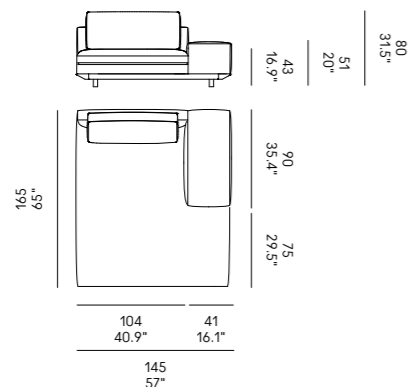

Miles 90

Nell'ordine indicare il colore del telaio di alluminio: lucido, bronzo, mattone
When ordering, please specify the aluminium frame color: polished, bronze, brick
Dans la commande, indiquer la couleur du cadre en aluminium : poli, bronze, brique
Geben Sie die Farbe des Aluminiumrahmens an: poliert, bronze, ziegel
Indique en el pedido el color del bastidor de aluminio: brillante, bronce, ladrillo

Prelavaggio tessuto: €18 al metro / Fabric preliminary wash: €18 per meter

SSX

profondità
depth
profondeur
Tiefe
profundidad

90 cm

W

DXD

XSX