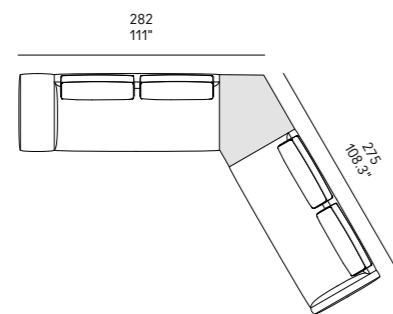

18

profondità
depth
profondeur
Tiefe
profundidad

90 cm