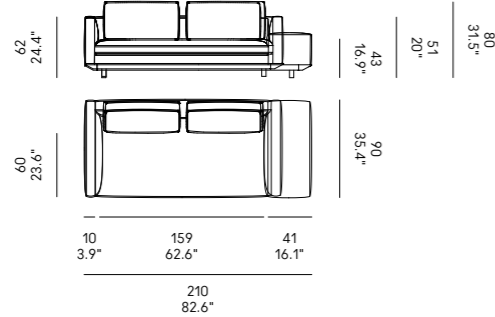

EDX

profondità
depth
profondeur
Tiefe
profundidad

90 cm