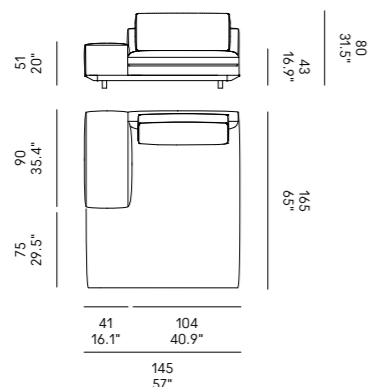

XSX

	Cuscini inclusi Cushions included Coussins inclus Inklusive Kissen Cojines incluidos	Descrizione Description Description Beschreibung Descripción	Ecopelle Faux leather Simili cuir Kunstleder Ecopiel	Tessuto Fabric Tissu Stoff Tejido					Metraggio Metreage Métrage Stoffbedarf Metraje	Pelle Leather Cuir Leder Cuero			Metraggio Metreage Métrage Stoffbedarf Metraje		
				C.O.M. Client's Own Material	Basic	Superior	Top	Exclusive		(roll H 140 cm)	C.O.L. Client's Own Leather	Major		Luxury	(m²)
1x cm 85x40		Terminale Centrale Central end element Terminal Central Zentral Abschlusselement Terminal Central	A0509 € 2.940	B0509 € 2.940	C0509 € 2.996	D0509 € 3.243	E0509 € 3.540	F0509 € 3.807	m 8,5	G0509 € 3.822	H0509 € 4.832	K0509 € 6.159	m² 16		
		fodera di ricambio spare cover housse de rechangé erstzbezug funda de repuesto	A0510 € 1.470	B0510 € 1.470	C0510 € 1.498	D0510 € 1.621	E0510 € 1.770	F0510 € 1.903	m 8,5	G0510 € 1.911	H0510 € 2.416	K0510 € 3.080	m² 16		
		Pouf Ottoman Pouf Pouf Pouf	A0511 € 1.883	B0511 € 1.883	C0511 € 1.916	D0511 € 2.070	E0511 € 2.253	F0511 € 2.419	m 5,1	G0511 € 2.448	H0511 € 3.021	K0511 € 3.823	m² 9,4		
		fodera di ricambio spare cover housse de rechangé erstzbezug funda de repuesto	A0512 € 942	B0512 € 942	C0512 € 958	D0512 € 1.035	E0512 € 1.127	F0512 € 1.209	m 5,1	G0512 € 1.224	H0512 € 1.510	K0512 € 1.912	m² 9,4		
1x cm 85x40		Chaise Longue Chaise Longue Chaise Longue Chaise Longue Chaise Longue	A0513 € 4.292	B0513 € 4.292	C0513 € 4.392	D0513 € 4.786	E0513 € 5.270	F0513 € 5.701	m 15,3	G0513 € 5.580	H0513 € 7.594	K0513 € 9.880	m² 28,6		
		fodera di ricambio spare cover housse de rechangé erstzbezug funda de repuesto	A0514 € 2.146	B0514 € 2.146	C0514 € 2.196	D0514 € 2.393	E0514 € 2.635	F0514 € 2.851	m 15,3	G0514 € 2.790	H0514 € 3.797	K0514 € 4.940	m² 28,6		
1x cm 85x40		Chaise Longue Chaise Longue Chaise Longue Chaise Longue Chaise Longue	A0515 € 4.292	B0515 € 4.292	C0515 € 4.392	D0515 € 4.786	E0515 € 5.270	F0515 € 5.701	m 15,3	G0515 € 5.580	H0515 € 7.594	K0515 € 9.880	m² 28,6		
		fodera di ricambio spare cover housse de rechangé erstzbezug funda de repuesto	A0516 € 2.146	B0516 € 2.146	C0516 € 2.196	D0516 € 2.393	E0516 € 2.635	F0516 € 2.851	m 15,3	G0516 € 2.790	H0516 € 3.797	K0516 € 4.940	m² 28,6