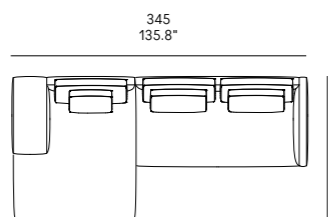

22

profondità
depth
profondeur
Tiefe
profundidad

105 cm