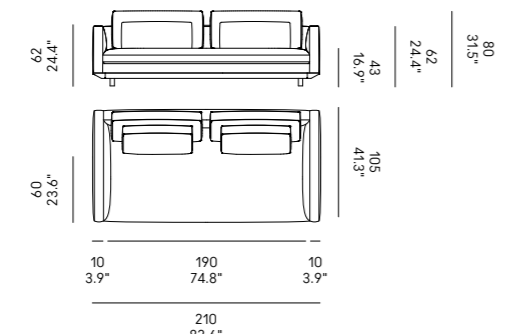

CC

profondità
depth
profondeur
Tiefe
profundidad

105 cm

Cuscini inclusi Cushions included Coussins inclus Inklusive Kissen Cojines incluidos	Descrizione Description Description Beschreibung Descripción	Ecopelle Faux leather Simili cuir Kunstleder Ecopiel	Tessuto Fabric Tissu Stoff Tejido					Metraggio Metreage Métrage Stoffbedarf Metraje	Pelle Leather Cuir Leder Cuero			Metraggio Metreage Métrage Stoffbedarf Metraje	
			C.O.M. Client's Own Material	Basic	Superior	Top	Exclusive		(roll H 140 cm)	C.O.L. Client's Own Leather	Major		Luxury
2x	Divano Sofa Canapé Sofa Sofá	A0521	B0521	C0521	D0521	E0521	F0521	m 19,3	G0521	H0521	K0521	m² 36,1	
2x	fodera di ricambio spare cover housses de rechangé erstzbezug funda de repuesto	A0522	B0522	C0522	D0522	E0522	F0522	m 19,3	G0522	H0522	K0522	m² 36,1	
2x	Divano Sofa Canapé Sofa Sofá	A0523	B0523	C0523	D0523	E0523	F0523	m 19,3	G0523	H0523	K0523	m² 36,1	
2x	fodera di ricambio spare cover housses de rechangé erstzbezug funda de repuesto	A0524	B0524	C0524	D0524	E0524	F0524	m 19,3	G0524	H0524	K0524	m² 36,1	
2x	Divano Sofa Canapé Sofa Sofá	A0525	B0525	C0525	D0525	E0525	F0525	m 19,6	G0525	H0525	K0525	m² 36,5	
2x	fodera di ricambio spare cover housses de rechangé erstzbezug funda de repuesto	A0526	B0526	C0526	D0526	E0526	F0526	m 19,6	G0526	H0526	K0526	m² 36,5	
2x	Divano Sofa Canapé Sofa Sofá	A0527	B0527	C0527	D0527	E0527	F0527	m 19,2	G0527	H0527	K0527	m² 35,8	
2x	fodera di ricambio spare cover housses de rechangé erstzbezug funda de repuesto	A0528	B0528	C0528	D0528	E0528	F0528	m 19,2	G0528	H0528	K0528	m² 35,8