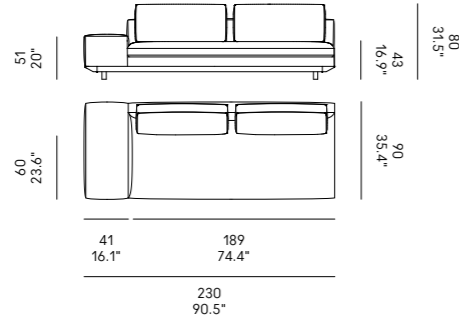

Miles 90

Nell'ordine indicare il colore del telaio di alluminio: lucido, bronzo, mattone
When ordering, please specify the aluminium frame color: polished, bronze, brick
Dans la commande, indiquer la couleur du cadre en aluminium : poli, bronze, brique
Geben Sie die Farbe des Aluminiumrahmens an: poliert, bronze, ziegel
Indique en el pedido el color del bastidor de aluminio: brillante, bronce, ladrillo

Prelavaggio tessuto: €18 al metro / Fabric preliminary wash: €18 per meter

ISX

profondità
depth
profondeur
Tiefe
profundidad

90 cm