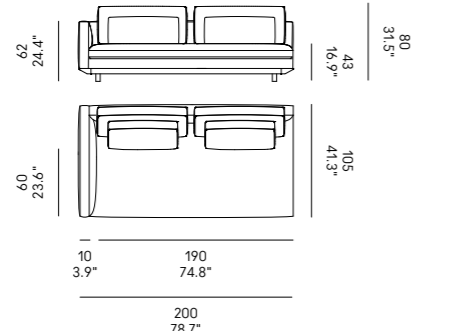

MM SX

profondità
depth
profondeur
Tiefe
profundidad

105 cm