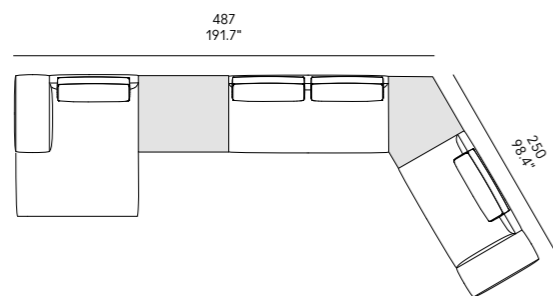

profondità
depth
profondeur
Tiefe
profundidad

90 cm

19

profondità
depth
profondeur
Tiefe
profundidad

90 cm

Cuscini inclusi Cushions included Coussins inclus Inklusive Kissen Cojines incluidos	Descrizione Description Description Beschreibung Descripción	Ecopelle Faux leather Simili cuir Kunstleder Ecopiel	Tessuto Fabric Tissu Stoff Tejido					Metraggio Metreage Métrage Stoffbedarf Metraje	Pelle Leather Cuir Leder Cuero			Metraggio Metreage Métrage Stoffbedarf Metraje
			C.O.M. Client's Own Material	Basic	Superior	Top	Exclusive		(roll H 140 cm)	C.O.L. Client's Own Leather	Major	
4x cm 85x40	N SX PDX IDX	ACP0327 € 11.144	BCP0327 € 11.144	CCP0327 € 11.381	DCP0327 € 12.365	ECP0327 € 13.562	FCP0327 € 14.633	m 36,3	GCP0327 € 14.488	HCP0327 € 19.073	KCP0327 € 24.599	m ² 68
	fodera di ricambio spare cover housse de rechangé erstzbezug funda de repuesto	ACP0328 € 5.572	BCP0328 € 5.572	CCP0328 € 5.691	DCP0328 € 6.183	ECP0328 € 6.781	FCP0328 € 7.317		m 36,3	GCP0328 € 7.243	HCP0328 € 9.537	
2x cm 85x40	MSX Z TUNE A	ACP0329 € 8.342	BCP0329 € 8.342	CCP0329 € 8.486	DCP0329 € 9.089	ECP0329 € 9.822	FCP0329 € 10.478	m 22,1	GCP0329 € 10.407	HCP0329 € 13.166	KCP0329 € 16.534	m ² 41,7
	fodera di ricambio spare cover housse de rechangé erstzbezug funda de repuesto	ACP0330 € 3.441	BCP0330 € 3.441	CCP0330 € 3.513	DCP0330 € 3.815	ECP0330 € 4.181	FCP0330 € 4.509		m 22,1	GCP0330 € 4.473	HCP0330 € 5.853	
4x cm 85x40	ISX MDX TUNE A	ACP0331 € 9.446	BCP0331 € 9.446	CCP0331 € 9.630	DCP0331 € 10.360	ECP0331 € 11.255	FCP0331 € 12.053	m 28,2	GCP0331 € 11.842	HCP0331 € 15.512	KCP0331 € 19.729	m ² 53,1
	fodera di ricambio spare cover housse de rechangé erstzbezug funda de repuesto	ACP0332 € 3.993	BCP0332 € 3.993	CCP0332 € 4.085	DCP0332 € 4.450	ECP0332 € 4.898	FCP0332 € 5.296		m 28,2	GCP0332 € 5.190	HCP0332 € 7.026	
4x cm 85x40	X SX F H DX TUNE A TUNE E	ACP0333 € 13.815	BCP0333 € 13.815	CCP0333 € 14.067	DCP0333 € 15.077	ECP0333 € 16.313	FCP0333 € 17.416	m 38,5	GCP0333 € 17.163	HCP0333 € 22.170	KCP0333 € 27.964	m ² 72
	fodera di ricambio spare cover housse de rechangé erstzbezug funda de repuesto	ACP0334 € 5.580	BCP0334 € 5.580	CCP0334 € 5.705	DCP0334 € 6.210	ECP0334 € 6.829	FCP0334 € 7.380		m 38,5	GCP0334 € 7.254	HCP0334 € 9.757	