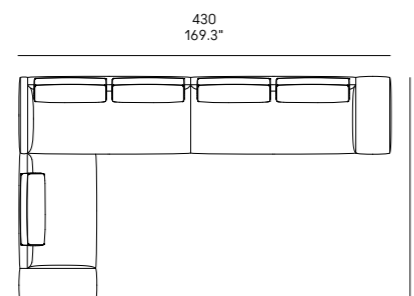

13

profondità
depth
profondeur
Tiefe
profundidad

90 cm