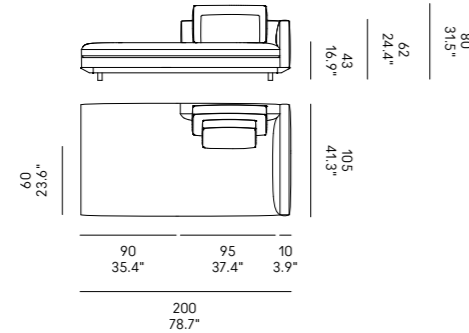

Miles 105

Nell'ordine indicare il colore del telaio di alluminio: lucido, bronzo, mattone
When ordering, please specify the aluminium frame color: polished, bronze, brick
Dans la commande, indiquer la couleur du cadre en aluminium : poli, bronze, brique
Geben Sie die Farbe des Aluminiumrahmens an: poliert, bronze, ziegel
Indique en el pedido el color del bastidor de aluminio: brillante, bronce, ladrillo

Prelavaggio tessuto: €18 al metro / Fabric preliminary wash: €18 per meter

OODX

profondità
depth
profondeur
Tiefe
profundidad

105 cm