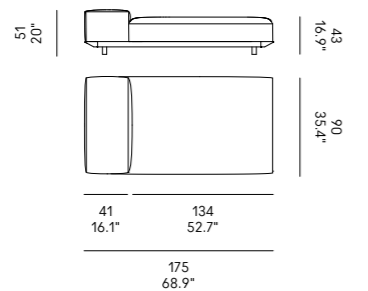

Z

Cuscini inclusi Cushions included Coussins inclus Inklusive Kissen Cojines incluidos	Descrizione Description Description Beschreibung Descripción	Ecopelle Faux leather Simili cuir Kunstleder Ecopiel	Tessuto Fabric Tissu Stoff Tejido					Metraggio Metreage Métrage Stoffbedarf Metraje	Pelle Leather Cuir Leder Cuero			Metraggio Metreage Métrage Stoffbedarf Metraje		
			C.O.M. Client's Own Material	Basic	Superior	Top	Exclusive		(roll H 140 cm)	C.O.L. Client's Own Leather	Major		Luxury	(m²)
1x cm 85x40	Chaise Longue Chaise Longue Chaise Longue Chaise Longue Chaise Longue	A0577 € 4.495	B0577 € 4.495	C0577 € 4.601	D0577 € 5.016	E0577 € 5.526	F0577 € 5.980	m 16,2	G0577 € 5.843	H0577 € 7.994	K0577 € 10.413	m² 30,2		
1x cm 65x28	fodera di ricambio spare cover housse de rechangé erstzbezug funda de repuesto	A0578 € 2.247	B0578 € 2.247	C0578 € 2.300	D0578 € 2.508	E0578 € 2.763	F0578 € 2.990	m 16,2	G0578 € 2.922	H0578 € 3.997	K0578 € 5.206	m² 30,2		
	Chaise Longue Chaise Longue Chaise Longue Chaise Longue Chaise Longue	A0579 € 2.559	B0579 € 2.559	C0579 € 2.595	D0579 € 2.788	E0579 € 3.013	F0579 € 3.219	m 5,5	G0579 € 3.327	H0579 € 3.874	K0579 € 4.802	m² 10,2		
	fodera di ricambio spare cover housse de rechangé erstzbezug funda de repuesto	A0580 € 1.279	B0580 € 1.279	C0580 € 1.297	D0580 € 1.394	E0580 € 1.506	F0580 € 1.609	m 5,5	G0580 € 1.663	H0580 € 1.937	K0580 € 2.401	m² 10,2		
	Chaise Longue Chaise Longue Chaise Longue Chaise Longue Chaise Longue	A0581 € 3.001	B0581 € 3.001	C0581 € 3.055	D0581 € 3.301	E0581 € 3.594	F0581 € 3.860	m 8,2	G0581 € 3.902	H0581 € 4.837	K0581 € 6.129	m² 15,3		
	fodera di ricambio spare cover housse de rechangé erstzbezug funda de repuesto	A0582 € 1.501	B0582 € 1.501	C0582 € 1.527	D0582 € 1.650	E0582 € 1.797	F0582 € 1.930	m 8,2	G0582 € 1.951	H0582 € 2.419	K0582 € 3.065	m² 15,3