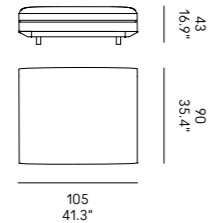

Miles 105

Nell'ordine indicare il colore del telaio di alluminio: lucido, bronzo, mattone
When ordering, please specify the aluminium frame color: polished, bronze, brick
Dans la commande, indiquer la couleur du cadre en aluminium : poli, bronze, brique
Geben Sie die Farbe des Aluminiumrahmens an: poliert, bronze, ziegel
Indique en el pedido el color del bastidor de aluminio: brillante, bronce, ladrillo

Prelavaggio tessuto: €18 al metro / Fabric preliminary wash: €18 per meter

SS DX

profondità
depth
profondeur
Tiefe
profundidad

105 cm

SS SX

profondità
depth
profondeur
Tiefe
profundidad

105 cm

W

XX DX