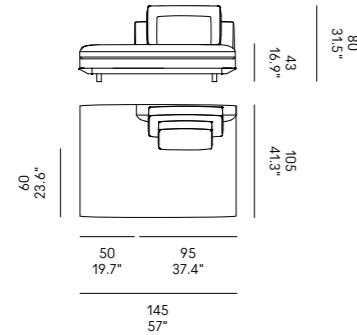

Miles 105

Nell'ordine indicare il colore del telaio di alluminio: lucido, bronzo, mattone
When ordering, please specify the aluminium frame color: polished, bronze, brick
Dans la commande, indiquer la couleur du cadre en aluminium : poli, bronze, brique
Geben Sie die Farbe des Aluminiumrahmens an: poliert, bronze, ziegel
Indique en el pedido el color del bastidor de aluminio: brillante, bronce, ladrillo

Prelavaggio tessuto: €18 al metro / Fabric preliminary wash: €18 per meter

SS DX

profondità
depth
profondeur
Tiefe
profundidad

105 cm