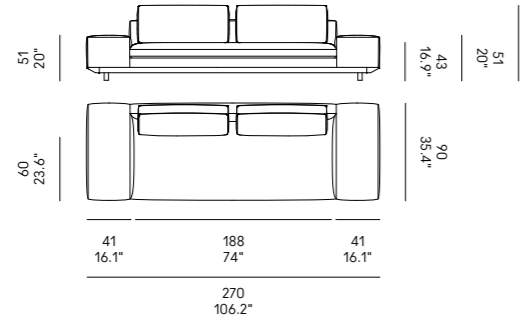

B

profondità
depth
profondeur
Tiefe
profundidad

90 cm