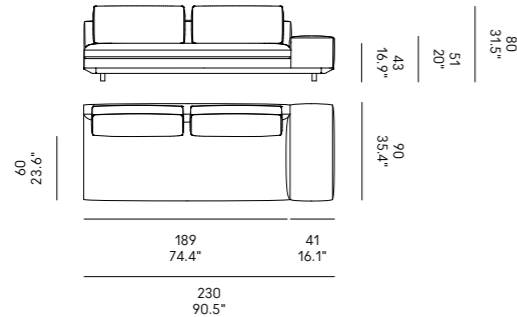

IDX

profondità
depth
profondeur
Tiefe
profundidad

90 cm

Cuscini inclusi Cushions included Coussins inclus Inklusive Kissen Cojines incluidos	Descrizione Description Description Beschreibung Descripción	Ecopelle Faux leather Simili cuir Kunstleder Ecopiel	Tessuto Fabric Tissu Stoff Tejido					Metraggio Metreage Métrage Stoffbedarf Metraje	Pelle Leather Cuir Leder Cuero			Metraggio Metreage Métrage Stoffbedarf Metraje		
			C.O.M. Client's Own Material	Basic	Superior	Top	Exclusive		(roll H 140 cm)	C.O.L. Client's Own Leather	Major		Luxury	(m²)
1x cm 85x40	Centrale Central Central Zentral Central	A0469 € 2.917	B0469 € 2.917	C0469 € 2.976	D0469 € 3.227	E0469 € 3.531	F0469 € 3.803	m 9	G0469 € 3.792	H0469 € 4.900	K0469 € 6.282	m² 16,8		
	fodera di ricambio spare cover housses de rechangé erstzbezug funda de repuesto	A0470 € 1.459	B0470 € 1.459	C0470 € 1.488	D0470 € 1.613	E0470 € 1.765	F0470 € 1.902	m 9	G0470 € 1.896	H0470 € 2.450	K0470 € 3.141	m² 16,8		
1x cm 85x40	Terminale End element Terminal Abschlusselement Terminal	A0471 € 3.404	B0471 € 3.404	C0471 € 3.472	D0471 € 3.765	E0471 € 4.120	F0471 € 4.438	m 10,5	G0471 € 4.425	H0471 € 5.720	K0471 € 7.332	m² 19,6		
	fodera di ricambio spare cover housses de rechangé erstzbezug funda de repuesto	A0472 € 1.702	B0472 € 1.702	C0472 € 1.736	D0472 € 1.883	E0472 € 2.060	F0472 € 2.219	m 10,5	G0472 € 2.213	H0472 € 2.860	K0472 € 3.666	m² 19,6		
1x cm 85x40	Terminale End element Terminal Abschlusselement Terminal	A0473 € 3.404	B0473 € 3.404	C0473 € 3.472	D0473 € 3.765	E0473 € 4.120	F0473 € 4.438	m 10,5	G0473 € 4.425	H0473 € 5.720	K0473 € 7.332	m² 19,6		
	fodera di ricambio spare cover housses de rechangé erstzbezug funda de repuesto	A0474 € 1.702	B0474 € 1.702	C0474 € 1.736	D0474 € 1.883	E0474 € 2.060	F0474 € 2.219	m 10,5	G0474 € 2.213	H0474 € 2.860	K0474 € 3.666	m² 19,6		
2x cm 85x40	Terminale End element Terminal Abschlusselement Terminal	A0475 € 4.105	B0475 € 4.105	C0475 € 4.198	D0475 € 4.571	E0475 € 5.027	F0475 € 5.434	m 14,3	G0475 € 5.337	H0475 € 7.183	K0475 € 9.324	m² 26,7		
	fodera di ricambio spare cover housses de rechangé erstzbezug funda de repuesto	A0476 € 2.053	B0476 € 2.053	C0476 € 2.099	D0476 € 2.285	E0476 € 2.514	F0476 € 2.717	m 14,3	G0476 € 2.668	H0476 € 3.592	K0476 € 4.662	m² 26,7