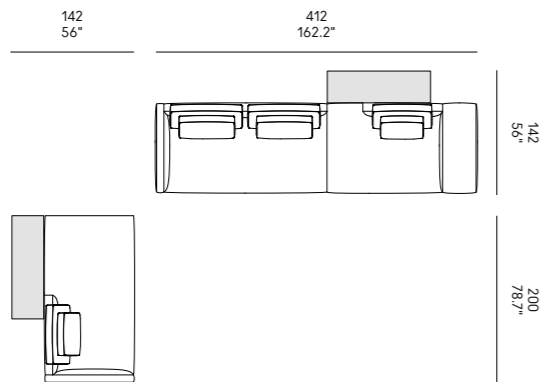

34

profondità
depth
profondeur
Tiefe
profundidad

105 cm