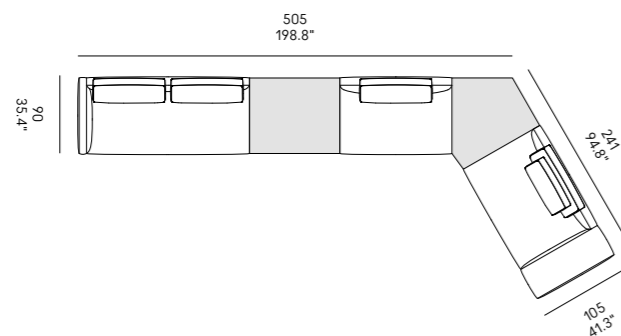

profondità
depth
profondeur
Tiefe
profundidad

90+105 cm

44

profondità
depth
profondeur
Tiefe
profundidad

90+105 cm

Cuscini inclusi Cushions included Coussins inclus Inklusive Kissen Cojines incluidos	Descrizione Description Description Beschreibung Descripción	Ecopelle Faux leather Simili cuir Kunstleder Ecopiel	Tessuto Fabric Tissu Stoff Tejido					Metraggio Metreage Métrage Stoffbedarf Metraje	Pelle Leather Cuir Leder Cuero			Metraggio Metreage Métrage Stoffbedarf Metraje
			C.O.M. Client's Own Material	Basic	Superior	Top	Exclusive		(roll H 140 cm)	C.O.L. Client's Own Leather	Major	
4x cm 85x40	MSX W IIDX	ACP0377 € 10.369	BCP0377 € 10.369	CCP0377 € 10.603	DCP0377 € 11.543	ECP0377 € 12.693	FCP0377 € 13.718	m 35,9	GCP0377 € 13.479	HCP0377 € 18.127	KCP0377 € 23.518	m² 67,5
2x cm 65x28		ACP0378 € 5.184	BCP0378 € 5.184	CCP0378 € 5.301	DCP0378 € 5.771	ECP0378 € 6.346	FCP0378 € 6.859		m 35,9	GCP0378 € 6.739	HCP0378 € 9.063	
4x cm 85x40	LSX FF XXDX TUNE E	ACP0379 € 12.764	BCP0379 € 12.764	CCP0379 € 13.038	DCP0379 € 14.109	ECP0379 € 15.426	FCP0379 € 16.598	m 42	GCP0379 € 16.234	HCP0379 € 21.791	KCP0379 € 28.044	m² 78,2
3x cm 65x28		ACP0380 € 5.784	BCP0380 € 5.784	CCP0380 € 5.921	DCP0380 € 6.456	ECP0380 € 7.115	FCP0380 € 7.701		m 42	GCP0380 € 7.519	HCP0380 € 10.297	
4x cm 85x40	IISX MDX TUNE B	ACP0381 € 9.946	BCP0381 € 9.946	CCP0381 € 10.147	DCP0381 € 10.933	ECP0381 € 11.900	FCP0381 € 12.759	m 30,8	GCP0381 € 12.491	HCP0381 € 16.566	KCP0381 € 21.155	m² 58,1
2x cm 65x28		ACP0382 € 4.243	BCP0382 € 4.243	CCP0382 € 4.343	DCP0382 € 4.736	ECP0382 € 5.220	FCP0382 € 5.650		m 30,8	GCP0382 € 5.515	HCP0382 € 7.553	
4x cm 85x40	MSX G HHDX TUNE D TUNE E	ACP0383 € 12.858	BCP0383 € 12.858	CCP0383 € 13.075	DCP0383 € 13.977	ECP0383 € 15.074	FCP0383 € 16.056	m 33,4	GCP0383 € 15.918	HCP0383 € 20.145	KCP0383 € 25.215	m² 62,8
1x cm 65x28		ACP0384 € 5.101	BCP0384 € 5.101	CCP0384 € 5.210	DCP0384 € 5.660	ECP0384 € 6.209	FCP0384 € 6.700		m 33,4	GCP0384 € 6.631	HCP0384 € 8.744	