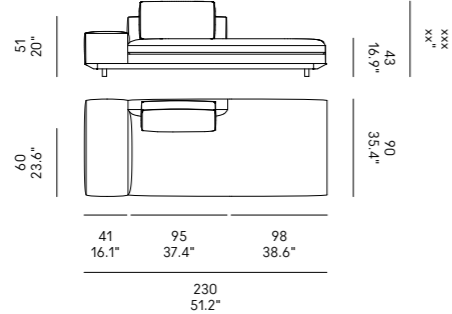

NSX

profondità
depth
profondeur
Tiefe
profundidad

90 cm