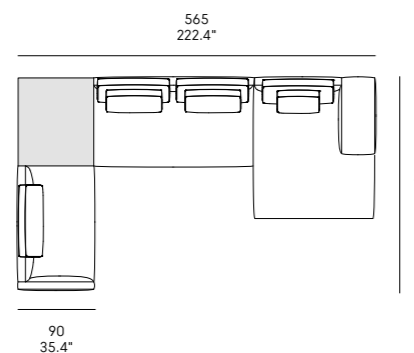

42

profondità
depth
profondeur
Tiefe
profundidad

90+105 cm