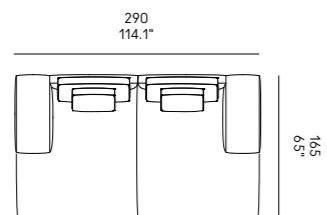

Prelavaggio tessuto: €18 al metro / Fabric preliminary wash: €18 per meter

25

profondità
depth
profondeur
Tiefe
profundidad

105 cm

26

profondità
depth
profondeur
Tiefe
profundidad

105 cm

27