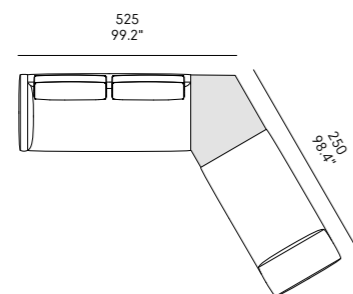

17

profondità
depth
profondeur
Tiefe
profundidad

90 cm