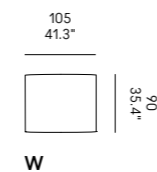

Pouf
Ottoman
Pouf
Pouf