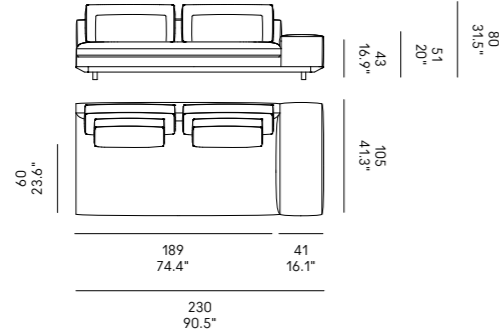

Miles 105

Nell'ordine indicare il colore del telaio di alluminio: lucido, bronzo, mattone
When ordering, please specify the aluminium frame color: polished, bronze, brick
Dans la commande, indiquer la couleur du cadre en aluminium : poli, bronze, brique
Geben Sie die Farbe des Aluminiumrahmens an: poliert, bronze, ziegel
Indique en el pedido el color del bastidor de aluminio: brillante, bronce, ladrillo

Prelavaggio tessuto: €18 al metro / Fabric preliminary wash: €18 per meter

II DX

profondità
depth
profondeur
Tiefe
profundidad

105 cm