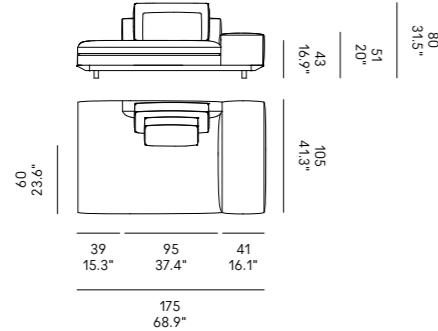

Miles 105

Nell'ordine indicare il colore del telaio di alluminio: lucido, bronzo, mattone
When ordering, please specify the aluminium frame color: polished, bronze, brick
Dans la commande, indiquer la couleur du cadre en aluminium : poli, bronze, brique
Geben Sie die Farbe des Aluminiumrahmens an: poliert, bronze, ziegel
Indique en el pedido el color del bastidor de aluminio: brillante, bronce, ladrillo

Prelavaggio tessuto: €18 al metro / Fabric preliminary wash: €18 per meter

QQ DX

profondità
depth
profondeur
Tiefe
profundidad

105 cm