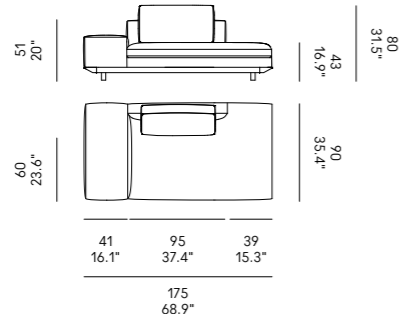

Miles 90

Nell'ordine indicare il colore del telaio di alluminio: lucido, bronzo, mattone
When ordering, please specify the aluminium frame color: polished, bronze, brick
Dans la commande, indiquer la couleur du cadre en aluminium : poli, bronze, brique
Geben Sie die Farbe des Aluminiumrahmens an: poliert, bronze, ziegel
Indique en el pedido el color del bastidor de aluminio: brillante, bronce, ladrillo

Prelavaggio tessuto: €18 al metro / Fabric preliminary wash: €18 per meter

Q SX

profondità
depth
profondeur
Tiefe
profundidad

90 cm