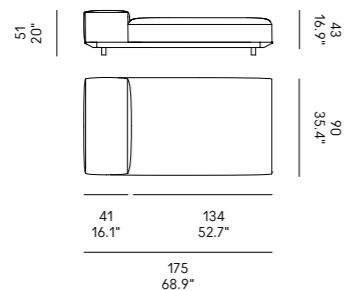

Cuscini inclusi Cushions included Coussins inclus Inklusive Kissen Cojines incluidos	Descrizione Description Description Beschreibung Descripción	Ecopelle Faux leather Simili cuir Kunstleder Ecopiel	Tessuto Fabric Tissu Stoff Tejido					Metraggio Metreage Métrage Stoffbedarf Metraje (roll H 140 cm)	Pelle Leather Cuir Leder Cuero			Metraggio Metreage Métrage Stoffbedarf Metraje (m²)
			C.O.M. Client's Own Material	Basic	Superior	Top	Exclusive		C.O.L. Client's Own Leather	Major	Luxury	
	Chaise Longue Chaise Longue Chaise Longue Chaise Longue Chaise Longue	A0517 € 2.559	B0517 € 2.559	C0517 € 2.595	D0517 € 2.788	E0517 € 3.013	F0517 € 3.219	m 5,5	G0517 € 3.327	H0517 € 3.874	K0517 € 4.802	m² 10,2
	fodera di ricambio spare cover housses de rechangé erstzbezug funda de repuesto	A0518 € 1.279	B0518 € 1.279	C0518 € 1.297	D0518 € 1.394	E0518 € 1.506	F0518 € 1.609	m 5,5	G0518 € 1.663	H0518 € 1.937	K0518 € 2.401	m² 10,2
	Chaise Longue Chaise Longue Chaise Longue Chaise Longue Chaise Longue	A0519 € 3.001	B0519 € 3.001	C0519 € 3.055	D0519 € 3.301	E0519 € 3.594	F0519 € 3.860	m 8,2	G0519 € 3.902	H0519 € 4.837	K0519 € 6.129	m² 15,3
	fodera di ricambio spare cover housses de rechangé erstzbezug funda de repuesto	A0520 € 1.501	B0520 € 1.501	C0520 € 1.527	D0520 € 1.650	E0520 € 1.797	F0520 € 1.930	m 8,2	G0520 € 1.951	H0520 € 2.419	K0520 € 3.065	m² 15,3