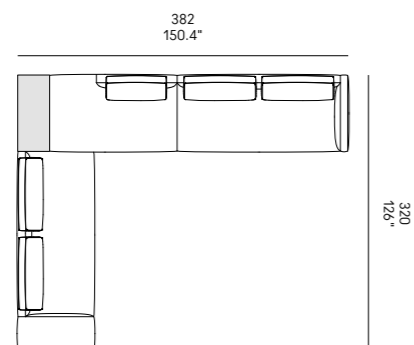

14

profondità
depth
profondeur
Tiefe
profundidad

90 cm