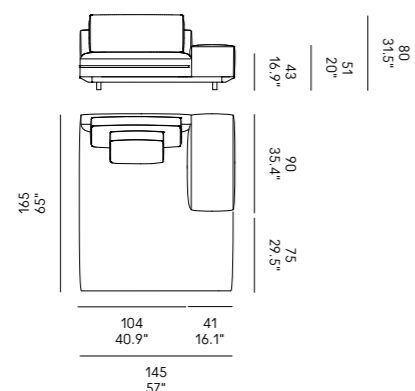

Cuscini inclusi Cushions included Coussins inclus Inklusive Kissen Cojines incluidos	Descrizione Description Description Beschreibung Descripción	Ecopelle Faux leather Simili cuir Kunstleder Ecopiel	Tessuto Fabric Tissu Stoff Tejido					Metraggio Metreage Métrage Stoffbedarf Metraje	Pelle Leather Cuir Leder Cuero			Metraggio Metreage Métrage Stoffbedarf Metraje		
				C.O.M. Client's Own Material	Basic	Superior	Top	Exclusive		(roll H 140 cm)	C.O.L. Client's Own Leather	Major		Luxury	(m²)
1x cm 85x40		Terminale Centrale Central end element Terminal Central Zentral Abschlusselement Terminal Central	A0569 € 3.218	B0569 € 3.218	C0569 € 3.283	D0569 € 3.561	E0569 € 3.898	F0569 € 4.201	m 10	G0569 € 4.183	H0569 € 5.430	K0569 € 6.968	m² 18,6		
1x cm 65x28		fodera di ricambio spare cover houssse de rechangé erstzbezug funda de repuesto	A0570 € 1.609	B0570 € 1.609	C0570 € 1.641	D0570 € 1.781	E0570 € 1.949	F0570 € 2.100	m 10	G0570 € 2.091	H0570 € 2.715	K0570 € 3.484	m² 18,6		
1x cm 85x40		Terminale Centrale Central end element Terminal Central Zentral Abschlusselement Terminal Central	A0571 € 3.218	B0571 € 3.218	C0571 € 3.283	D0571 € 3.561	E0571 € 3.898	F0571 € 4.201	m 10	G0571 € 4.183	H0571 € 5.430	K0571 € 6.968	m² 18,6		
1x cm 65x28		fodera di ricambio spare cover houssse de rechangé erstzbezug funda de repuesto	A0572 € 1.609	B0572 € 1.609	C0572 € 1.641	D0572 € 1.781	E0572 € 1.949	F0572 € 2.100	m 10	G0572 € 2.091	H0572 € 2.715	K0572 € 3.484	m² 18,6		
		Pouf Ottoman Pouf Pouf Pouf	A0573 € 1.883	B0573 € 1.883	C0573 € 1.916	D0573 € 2.070	E0573 € 2.253	F0573 € 2.419	m 5,1	G0573 € 2.448	H0573 € 3.021	K0573 € 3.823	m² 9,4		
		fodera di ricambio spare cover houssse de rechangé erstzbezug funda de repuesto	A0574 € 942	B0574 € 942	C0574 € 958	D0574 € 1.035	E0574 € 1.127	F0574 € 1.209	m 5,1	G0574 € 1.224	H0574 € 1.510	K0574 € 1.912	m² 9,4		
1x cm 85x40		Chaise Longue Chaise Longue Chaise Longue Chaise Longue Chaise Longue	A0575 € 4.495	B0575 € 4.495	C0575 € 4.601	D0575 € 5.016	E0575 € 5.526	F0575 € 5.980	m 16,2	G0575 € 5.843	H0575 € 7.994	K0575 € 10.413	m² 30,2		
1x cm 65x28		fodera di ricambio spare cover houssse de rechangé erstzbezug funda de repuesto	A0576 € 2.247	B0576 € 2.247	C0576 € 2.300	D0576 € 2.508	E0576 € 2.763	F0576 € 2.990	m 16,2	G0576 € 2.922	H0576 € 3.997	K0576 € 5.206	m² 30,2