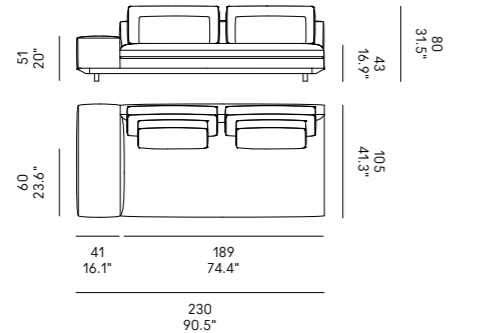

II SX

profondità
depth
profondeur
Tiefe
profundidad

105 cm