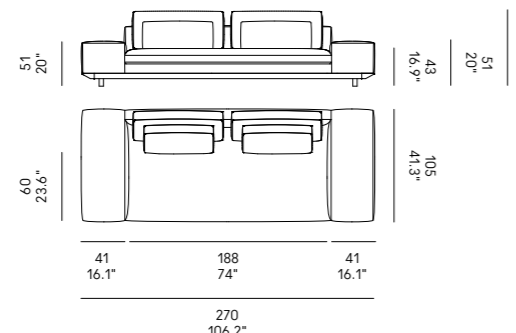

BB

profondità
depth
profondeur
Tiefe
profundidad

105 cm