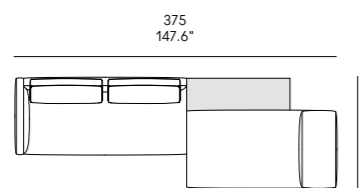

07

profondità
depth
profondeur
Tiefe
profundidad

90 cm

Cuscini inclusi Cushions included Coussins inclus Inklusive Kissen Cojines incluidos	Descrizione Description Description Beschreibung Descripción	Ecopelle Faux leather Simili cuir Kunstleder Ecopiel	Tessuto Fabric Tissu Stoff Tejido					Metraggio Metreage Métrage Stoffbedarf Metraje	Pelle Leather Cuir Leder Cuero			Metraggio Metreage Métrage Stoffbedarf Metraje		
			C.O.M. Client's Own Material	Basic	Superior	Top	Exclusive		(roll H 140 cm)	C.O.L. Client's Own Leather	Major		Luxury	(m²)
4x cm 85x40	C IDX	ACP0303 € 8.341	BCP0303 € 8.341	CCP0303 € 8.535	DCP0303 € 9.300	ECP0303 € 10.240	FCP0303 € 11.076	m 29,7	GCP0303 € 10.844	HCP0303 € 14.727	KCP0303 € 19.162	m² 55,3		
	fodera di ricambio spare cover housse de rechangé erstzbezug funda de repuesto	ACP0304 € 4.171	BCP0304 € 4.171	CCP0304 € 4.267	DCP0304 € 4.650	ECP0304 € 5.120	FCP0304 € 5.538	m 29,7	GCP0304 € 5.421	HCP0304 € 7.364	KCP0304 € 9.581	m² 55,3		
2x cm 85x40	D ADX	ACP0305 € 8.597	BCP0305 € 8.597	CCP0305 € 8.791	DCP0305 € 9.571	ECP0305 € 10.525	FCP0305 € 11.376	m 29,8	GCP0305 € 11.176	HCP0305 € 15.044	KCP0305 € 19.519	m² 55,5		
2x cm 70x40	fodera di ricambio spare cover housse de rechangé erstzbezug funda de repuesto	ACP0306 € 4.299	BCP0306 € 4.299	CCP0306 € 4.396	DCP0306 € 4.785	ECP0306 € 5.263	FCP0306 € 5.688	m 29,8	GCP0306 € 5.588	HCP0306 € 7.522	KCP0306 € 9.759	m² 55,5		
2x cm 85x40	ISX Y	ACP0307 € 6.664	BCP0307 € 6.664	CCP0307 € 6.793	DCP0307 € 7.359	ECP0307 € 8.040	FCP0307 € 8.653	m 19,8	GCP0307 € 8.664	HCP0307 € 11.057	KCP0307 € 14.126	m² 36,9		
	fodera di ricambio spare cover housse de rechangé erstzbezug funda de repuesto	ACP0308 € 3.332	BCP0308 € 3.332	CCP0308 € 3.397	DCP0308 € 3.679	ECP0308 € 4.020	FCP0308 € 4.326	m 19,8	GCP0308 € 4.331	HCP0308 € 5.529	KCP0308 € 7.063	m² 36,9		
2x cm 85x40	MSX Z DUET 120	ACP0309 € 8.019	BCP0309 € 8.019	CCP0309 € 8.163	DCP0309 € 8.766	ECP0309 € 9.499	FCP0309 € 10.155	m 22,1	GCP0309 € 10.084	HCP0309 € 12.843	KCP0309 € 16.211	m² 41,7		
	fodera di ricambio spare cover housse de rechangé erstzbezug funda de repuesto	ACP0310 € 3.441	BCP0310 € 3.441	CCP0310 € 3.513	DCP0310 € 3.815	ECP0310 € 4.181	FCP0310 € 4.509	m 22,1	GCP0310 € 4.473	HCP0310 € 5.853	KCP0310 € 7.538	m² 41,7