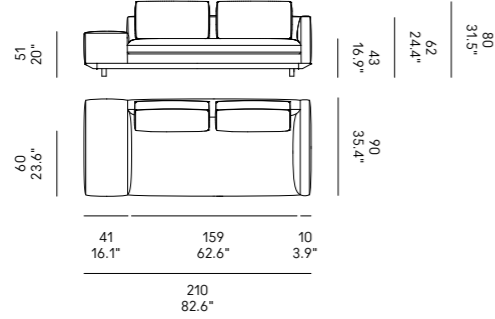

ESX

profondità
depth
profondeur
Tiefe
profundidad

90 cm