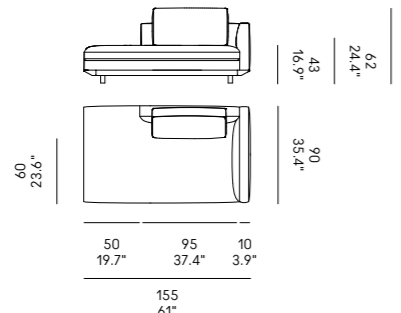

R DX

profondità
depth
profondeur
Tiefe
profundidad

90 cm