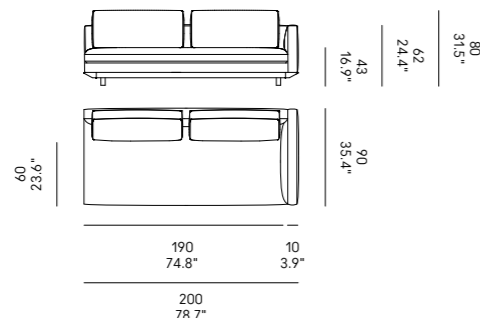

MDX

profondità
depth
profondeur
Tiefe
profundidad

90 cm

Cuscini inclusi Cushions included Coussins inclus Inklusive Kissen Cojines incluidos	Descrizione Description Description Beschreibung Descripción	Ecopelle Faux leather Simili cuir Kunstleder Ecopiel	Tessuto Fabric Tissu Stoff Tejido					Metraggio Metreage Métrage Stoffbedarf Metraje	Pelle Leather Cuir Leder Cuero			Metraggio Metreage Métrage Stoffbedarf Metraje	
			C.O.M. Client's Own Material	Basic	Superior	Top	Exclusive		(roll H 140 cm)	C.O.L. Client's Own Leather	Major		Luxury
2x cm 85x40	Terminale End element Terminal Abschlusselement Terminal	A0477 € 4.105	B0477 € 4.105	C0477 € 4.198	D0477 € 4.571	E0477 € 5.027	F0477 € 5.434	m 14,3	G0477 € 5.337	H0477 € 7.183	K0477 € 9.324	m² 26,7	
	fodera di ricambio spare cover houssse de rechangé erstzbezug funda de repuesto	A0478 € 2.053	B0478 € 2.053	C0478 € 2.099	D0478 € 2.285	E0478 € 2.514	F0478 € 2.717	m 14,3	G0478 € 2.668	H0478 € 3.592	K0478 € 4.662	m² 26,7	
1x cm 85x40	Terminale Angolare Corner end element Terminal Angulaire Ecke Abschlusselement Terminal Angular	A0479 € 3.276	B0479 € 3.276	C0479 € 3.346	D0479 € 3.635	E0479 € 3.987	F0479 € 4.302	m 10,7	G0479 € 4.259	H0479 € 5.604	K0479 € 7.230	m² 19,9	
	fodera di ricambio spare cover houssse de rechangé erstzbezug funda de repuesto	A0480 € 1.638	B0480 € 1.638	C0480 € 1.673	D0480 € 1.818	E0480 € 1.994	F0480 € 2.151	m 10,7	G0480 € 2.129	H0480 € 2.802	K0480 € 3.615	m² 19,9	
1x cm 85x40	Terminale Angolare Corner end element Terminal Angulaire Ecke Abschlusselement Terminal Angular	A0481 € 3.276	B0481 € 3.276	C0481 € 3.346	D0481 € 3.635	E0481 € 3.987	F0481 € 4.302	m 10,7	G0481 € 4.259	H0481 € 5.604	K0481 € 7.230	m² 19,9	
	fodera di ricambio spare cover houssse de rechangé erstzbezug funda de repuesto	A0482 € 1.638	B0482 € 1.638	C0482 € 1.673	D0482 € 1.818	E0482 € 1.994	F0482 € 2.151	m 10,7	G0482 € 2.129	H0482 € 2.802	K0482 € 3.615	m² 19,9	
2x cm 85x40	Terminale Angolare Corner end element Terminal Angulaire Ecke Abschlusselement Terminal Angular	A0483 € 3.881	B0483 € 3.881	C0483 € 3.971	D0483 € 4.329	E0483 € 4.768	F0483 € 5.159	m 13,9	G0483 € 5.045	H0483 € 6.869	K0483 € 8.945	m² 26,5	
	fodera di ricambio spare cover houssse de rechangé erstzbezug funda de repuesto	A0484 € 1.940	B0484 € 1.940	C0484 € 1.986	D0484 € 2.164	E0484 € 2.384	F0484 € 2.579	m 13,9	G0484 € 2.522	H0484 € 3.434	K0484 € 4.473	m² 26,5