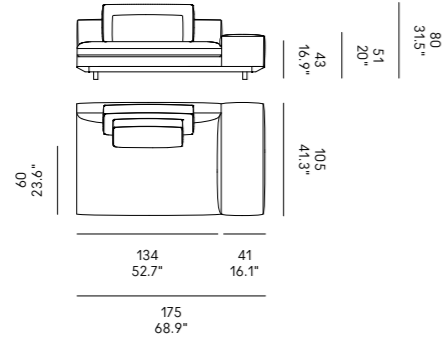

HH DX

profondità
depth
profondeur
Tiefe
profundidad

105 cm