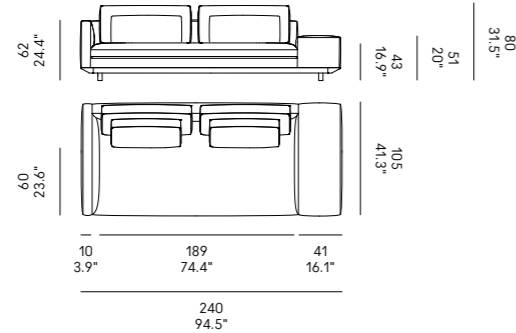

Miles 105

Nell'ordine indicare il colore del telaio di alluminio: lucido, bronzo, mattone
When ordering, please specify the aluminium frame color: polished, bronze, brick
Dans la commande, indiquer la couleur du cadre en aluminium : poli, bronze, brique
Geben Sie die Farbe des Aluminiumrahmens an: poliert, bronze, ziegel
Indique en el pedido el color del bastidor de aluminio: brillante, bronce, ladrillo

Prelavaggio tessuto: €18 al metro / Fabric preliminary wash: €18 per meter

AA DX

profondità
depth
profondeur
Tiefe
profundidad

105 cm