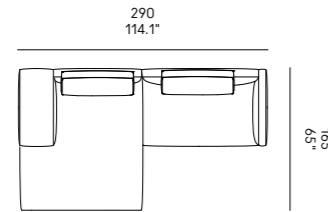

01

profondità
depth
profondeur
Tiefe
profundidad

90 cm