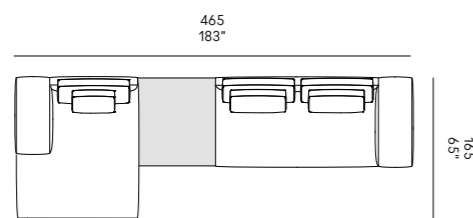

Miles 105 : Composizioni / Compositions

Nell'ordine indicare il colore del telaio di alluminio: lucido, bronzo, mattone
When ordering, please specify the aluminium frame color: polished, bronze, brick
Dans la commande, indiquer la couleur du cadre en aluminium : poli, bronze, brique
Geben Sie die Farbe des Aluminiumrahmens an: poliert, bronze, ziegel
Indique en el pedido el color del bastidor de aluminio: brillante, bronce, ladrillo

Prelavaggio tessuto: €18 al metro / Fabric preliminary wash: €18 per meter

25

profondità
depth
profondeur
Tiefe
profundidad

105 cm