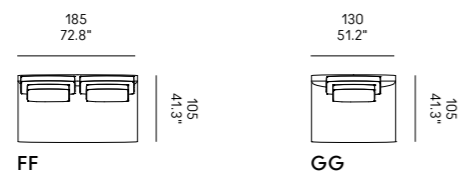

Centrale
Central
Central
Zentral
Central