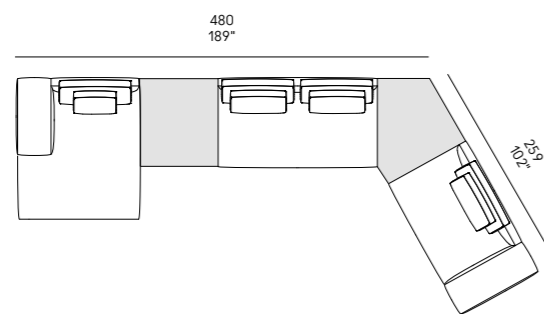

profondità
depth
profondeur
Tiefe
profundidad

105 cm

40

profondità
depth
profondeur
Tiefe
profundidad

105 cm

Cuscini inclusi Cushions included Coussins inclus Inklusive Kissen Cojines incluidos	Descrizione Description Description Beschreibung Descripción	Ecopelle Faux leather Simili cuir Kunstleder Ecopiel	Tessuto Fabric Tissu Stoff Tejido					Metraggio Metreage Métrage Stoffbedarf Metraje (roll H 140 cm)	Pelle Leather Cuir Leder Cuero			Metraggio Metreage Métrage Stoffbedarf Metraje (m²)
			C.O.M. Client's Own Material	Basic	Superior	Top	Exclusive		C.O.L. Client's Own Leather	Major	Luxury	
3x cm 85x40	MMSX SS SX TUNE B	ACP0369 € 8.986	BCP0369 € 8.986	CCP0369 € 9.160	DCP0369 € 9.849	ECP0369 € 10.695	FCP0369 € 11.448	m 26,7	GCP0369 € 11.243	HCP0369 € 14.751	KCP0369 € 18.744	m² 49,8
3x cm 65x28	fodera di ricambio spare cover housses de rechangé erstzbezug funda de repuesto	ACP0370 € 3.763	BCP0370 € 3.763	CCP0370 € 3.850	DCP0370 € 4.195	ECP0370 € 4.618	FCP0370 € 4.994	m 26,7	GCP0370 € 4.891	HCP0370 € 6.646	KCP0370 € 8.642	m² 49,8
4x cm 85x40	II SX MM DX TUNE B	ACP0371 € 10.373	BCP0371 € 10.373	CCP0371 € 10.592	DCP0371 € 11.432	ECP0371 € 12.468	FCP0371 € 13.389	m 33,6	GCP0371 € 13.046	HCP0371 € 17.558	KCP0371 € 22.526	m² 62,8
4x cm 65x28	fodera di ricambio spare cover housses de rechangé erstzbezug funda de repuesto	ACP0372 € 4.456	BCP0372 € 4.456	CCP0372 € 4.566	DCP0372 € 4.986	ECP0372 € 5.504	FCP0372 € 5.964	m 33,6	GCP0372 € 5.793	HCP0372 € 8.050	KCP0372 € 10.533	m² 62,8
4x cm 85x40	XX SX FF HH DX TUNE B TUNE E	ACP0373 € 14.722	BCP0373 € 14.722	CCP0373 € 15.005	DCP0373 € 16.117	ECP0373 € 17.484	FCP0373 € 18.700	m 43,4	GCP0373 € 18.342	HCP0373 € 24.077	KCP0373 € 30.549	m² 80,8
4x cm 65x28	fodera di ricambio spare cover housses de rechangé erstzbezug funda de repuesto	ACP0374 € 6.033	BCP0374 € 6.033	CCP0374 € 6.174	DCP0374 € 6.731	ECP0374 € 7.414	FCP0374 € 8.022	m 43,4	GCP0374 € 7.843	HCP0374 € 10.710	KCP0374 € 13.945	m² 80,8
5x cm 85x40	II SX FF PP SX TUNE B TUNE B	ACP0375 € 14.812	BCP0375 € 14.812	CCP0375 € 15.096	DCP0375 € 16.201	ECP0375 € 17.561	FCP0375 € 18.769	m 43,5	GCP0375 € 18.380	HCP0375 € 24.152	KCP0375 € 30.619	m² 81,2
5x cm 65x28	fodera di ricambio spare cover housses de rechangé erstzbezug funda de repuesto	ACP0376 € 5.946	BCP0376 € 5.946	CCP0376 € 6.088	DCP0376 € 6.640	ECP0376 € 7.320	FCP0376 € 7.925	m 43,5	GCP0376 € 7.730	HCP0376 € 10.616	KCP0376 € 13.849	m² 81,2