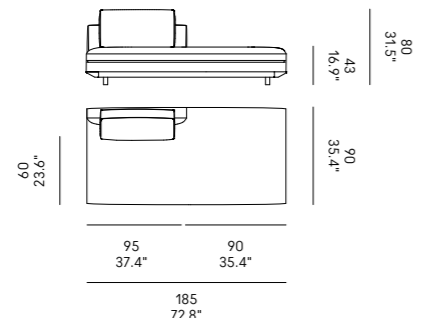

PSX

profondità
depth
profondeur
Tiefe
profundidad

90 cm