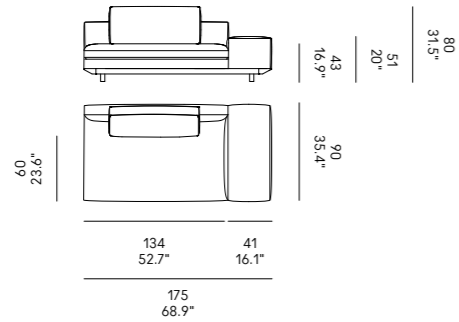

HDX

profondità
depth
profondeur
Tiefe
profundidad

90 cm