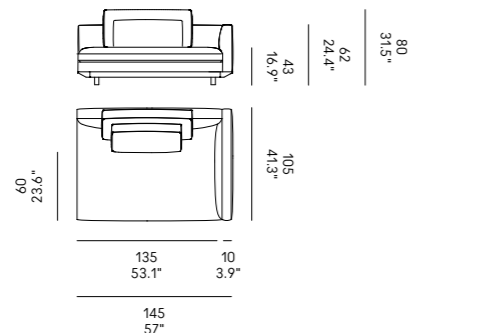

profondità
depth
profondeur
Tiefe
profundidad

105 cm

LL SX

profondità
depth
profondeur
Tiefe
profundidad

105 cm

Cuscini inclusi Cushions included Coussins inclus Inklusive Kissen Cojines incluidos	Descrizione Description Description Beschreibung Descripción	Ecopelle Faux leather Simili cuir Kunstleder Ecopiel	Tessuto Fabric Tissu Stoff Tejido					Metraggio Metreage Métrage Stoffbedarf Metraje	Pelle Leather Cuir Leder Cuero			Metraggio Metreage Métrage Stoffbedarf Metraje
			C.O.M. Client's Own Material	Basic	Superior	Top	Exclusive		(roll H 140 cm)	C.O.L. Client's Own Leather	Major	
2x cm 85x40	Terminale End element Terminal Abschlusselement Terminal	A0537 € 4.605	B0537 € 4.605	C0537 € 4.715	D0537 € 5.144	E0537 € 5.672	F0537 € 6.141	m 16,9	G0537 € 5.986	H0537 € 8.237	K0537 € 10.750	m ² 31,6
2x cm 85x40	Terminale End element Terminal Abschlusselement Terminal	A0539 € 4.605	B0539 € 4.605	C0539 € 4.715	D0539 € 5.144	E0539 € 5.672	F0539 € 6.141	m 16,9	G0539 € 5.986	H0539 € 8.237	K0539 € 10.750	m ² 31,6
1x cm 85x40	Terminale Angolare Corner end element Terminal Angulaire Ecke Abschlusselement Terminal Angular	A0541 € 3.553	B0541 € 3.553	C0541 € 3.631	D0541 € 3.950	E0541 € 4.338	F0541 € 4.684	m 12	G0541 € 4.619	H0541 € 6.161	K0541 € 7.969	m ² 22,4
1x cm 85x40	Terminale Angolare Corner end element Terminal Angulaire Ecke Abschlusselement Terminal Angular	A0543 € 3.553	B0543 € 3.553	C0543 € 3.631	D0543 € 3.950	E0543 € 4.338	F0543 € 4.684	m 12	G0543 € 4.619	H0543 € 6.161	K0543 € 7.969	m ² 22,4