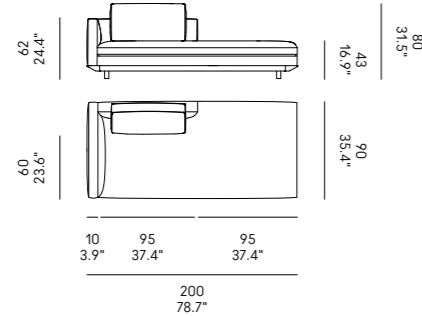

Miles 90

Nell'ordine indicare il colore del telaio di alluminio: lucido, bronzo, mattone
When ordering, please specify the aluminium frame color: polished, bronze, brick
Dans la commande, indiquer la couleur du cadre en aluminium : poli, bronze, brique
Geben Sie die Farbe des Aluminiumrahmens an: poliert, bronze, ziegel
Indique en el pedido el color del bastidor de aluminio: brillante, bronce, ladrillo

Prelavaggio tessuto: €18 al metro / Fabric preliminary wash: €18 per meter

O SX

profondità
depth
profondeur
Tiefe
profundidad

90 cm