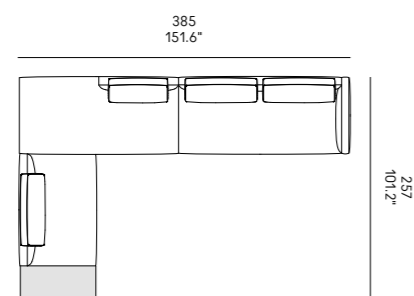

Miles 90 : Composizioni / Compositions

Nell'ordine indicare il colore del telaio di alluminio: lucido, bronzo, mattone
When ordering, please specify the aluminium frame color: polished, bronze, brick
Dans la commande, indiquer la couleur du cadre en aluminium : poli, bronze, brique
Geben Sie die Farbe des Aluminiumrahmens an: poliert, bronze, ziegel
Indique en el pedido el color del bastidor de aluminio: brillante, bronce, ladrillo

Prelavaggio tessuto: €18 al metro / Fabric preliminary wash: €18 per meter

12

profondità
depth
profondeur
Tiefe
profundidad

90 cm