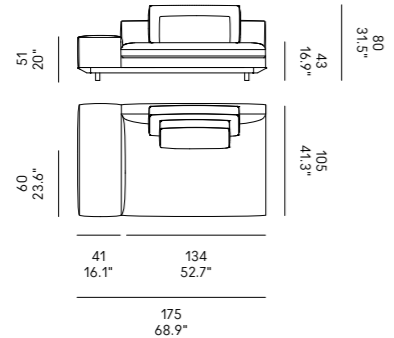

HH SX

profondità
depth
profondeur
Tiefe
profundidad

105 cm

	Cuscini inclusi Cushions included Coussins inclus Inklusive Kissen Cojines incluidos	Descrizione Description Description Beschreibung Descripción	Ecopelle Faux leather Simili cuir Kunstleder Ecopiel	Tessuto Fabric Tissu Stoff Tejido					Metraggio Metreage Métrage Stoffbedarf Metraje	Pelle Leather Cuir Leder Cuero			Metraggio Metreage Métrage Stoffbedarf Metraje		
				C.O.M. Client's Own Material	Basic	Superior	Top	Exclusive		(roll H 140 cm)	C.O.L. Client's Own Leather	Major		Luxury	(m²)
2x cm 85x40		Centrale Central Central Zentral Central	A0529 € 3.797	B0529 € 3.797	C0529 € 3.895	D0529 € 4.262	E0529 € 4.717	F0529 € 5.120	m 15,1	G0529 € 4.936	H0529 € 6.997	K0529 € 9.205	m² 28,1		
2x cm 65x28		fodera di ricambio spare cover houssede rechangé erstzbezug funda de repuesto	A0530 € 1.898	B0530 € 1.898	C0530 € 1.948	D0530 € 2.131	E0530 € 2.358	F0530 € 2.560	m 15,1	G0530 € 2.468	H0530 € 3.498	K0530 € 4.602	m² 28,1		
1x cm 85x40		Centrale Central Central Zentral Central	A0531 € 3.088	B0531 € 3.088	C0531 € 3.141	D0531 € 3.390	E0531 € 3.686	F0531 € 3.954	m 8,1	G0531 € 4.015	H0531 € 4.926	K0531 € 6.214	m² 15,1		
1x cm 65x28		fodera di ricambio spare cover houssede rechangé erstzbezug funda de repuesto	A0532 € 1.544	B0532 € 1.544	C0532 € 1.570	D0532 € 1.695	E0532 € 1.843	F0532 € 1.977	m 8,1	G0532 € 2.007	H0532 € 2.463	K0532 € 3.107	m² 15,1		
1x cm 85x40		Terminale End element Terminal Abschlusselement Terminal	A0533 € 3.774	B0533 € 3.774	C0533 € 3.853	D0533 € 4.183	E0533 € 4.585	F0533 € 4.944	m 12,1	G0533 € 4.907	H0533 € 6.430	K0533 € 8.275	m² 22,5		
1x cm 65x28		fodera di ricambio spare cover houssede rechangé erstzbezug funda de repuesto	A0534 € 1.887	B0534 € 1.887	C0534 € 1.927	D0534 € 2.092	E0534 € 2.292	F0534 € 2.472	m 12,1	G0534 € 2.453	H0534 € 3.215	K0534 € 4.137	m² 22,5		
1x cm 85x40		Terminale End element Terminal Abschlusselement Terminal	A0535 € 3.774	B0535 € 3.774	C0535 € 3.853	D0535 € 4.183	E0535 € 4.585	F0535 € 4.944	m 12,1	G0535 € 4.907	H0535 € 6.430	K0535 € 8.275	m² 22,5		
1x cm 65x28		fodera di ricambio spare cover houssede rechangé erstzbezug funda de repuesto	A0536 € 1.887	B0536 € 1.887	C0536 € 1.927	D0536 € 2.092	E0536 € 2.292	F0536 € 2.472	m 12,1	G0536 € 2.453	H0536 € 3.215	K0536 € 4.137	m² 22,5