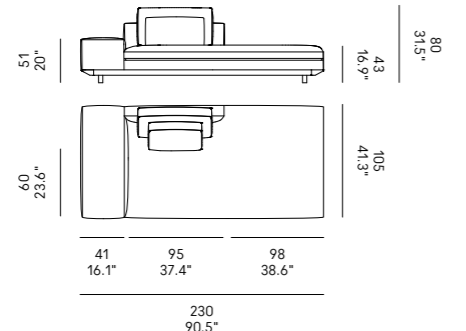

NN SX

profondità
depth
profondeur
Tiefe
profundidad

105 cm

Cuscini inclusi Cushions included Coussins inclus Inklusive Kissen Cojines incluidos	Descrizione Description Description Beschreibung Descripción	Ecopelle Faux leather Simili cuir Kunstleder Ecopiel	Tessuto Fabric Tissu Stoff Tejido					Metraggio Metreage Métrage Stoffbedarf Metraje	Pelle Leather Cuir Leder Cuero			Metraggio Metreage Métrage Stoffbedarf Metraje						
			C.O.M. Client's Own Material	Basic	Superior	Top	Exclusive		(roll H 140 cm)	C.O.L. Client's Own Leather	Major		Luxury					
2x cm 85x40	Terminale Angolare Corner end element Terminal Angulaire Ecke Abschlusselement Terminal Angular	A0545	B0545	C0545	D0545	E0545	F0545	m 16,7	G0545	H0545	K0545	m² 31,2						
													€ 4.308	€ 4.308	€ 4.417	€ 4.828	€ 5.337	€ 5.788
2x cm 65x28	fodera di ricambio spare cover housse de rechangé erstzbezug funda de repuesto	A0546	B0546	C0546	D0546	E0546	F0546	m 16,7	G0546	H0546	K0546	m² 31,2						
													€ 2.154	€ 2.154	€ 2.208	€ 2.414	€ 2.668	€ 2.894
2x cm 85x40	Terminale Angolare Corner end element Terminal Angulaire Ecke Abschlusselement Terminal Angular	A0547	B0547	C0547	D0547	E0547	F0547	m 16,7	G0547	H0547	K0547	m² 31,2						
													€ 4.308	€ 4.308	€ 4.417	€ 4.828	€ 5.337	€ 5.788
2x cm 65x28	fodera di ricambio spare cover housse de rechangé erstzbezug funda de repuesto	A0548	B0548	C0548	D0548	E0548	F0548	m 16,7	G0548	H0548	K0548	m² 31,2						
													€ 2.154	€ 2.154	€ 2.208	€ 2.414	€ 2.668	€ 2.894
1x cm 85x40	Terminale End element Terminal Abschlusselement Terminal	A0549	B0549	C0549	D0549	E0549	F0549	m 13,3	G0549	H0549	K0549	m² 25						
													€ 4.231	€ 4.231	€ 4.318	€ 4.686	€ 5.133	€ 5.533
1x cm 65x28	fodera di ricambio spare cover housse de rechangé erstzbezug funda de repuesto	A0550	B0550	C0550	D0550	E0550	F0550	m 13,3	G0550	H0550	K0550	m² 25						
													€ 2.115	€ 2.115	€ 2.159	€ 2.343	€ 2.566	€ 2.766
1x cm 85x40	Terminale End element Terminal Abschlusselement Terminal	A0551	B0551	C0551	D0551	E0551	F0551	m 13,3	G0551	H0551	K0551	m² 25						
													€ 4.231	€ 4.231	€ 4.318	€ 4.686	€ 5.133	€ 5.533
1x cm 65x28	fodera di ricambio spare cover housse de rechangé erstzbezug funda de repuesto	A0552	B0552	C0552	D0552	E0552	F0552	m 13,3	G0552	H0552	K0552	m² 25						
													€ 2.115	€ 2.115	€ 2.159	€ 2.343	€ 2.566	€ 2.766