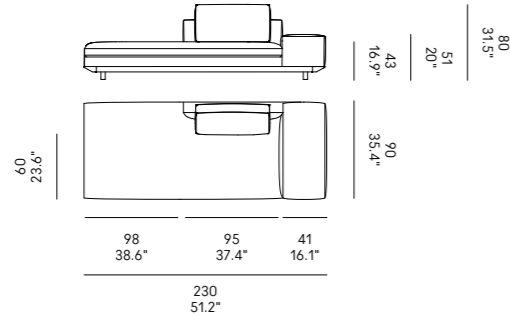

NDX

profondità
depth
profondeur
Tiefe
profundidad

90 cm