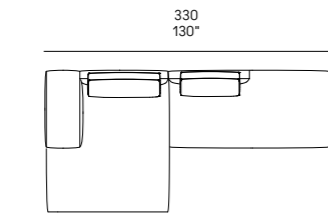

03

profondità
depth
profondeur
Tiefe
profundidad

90 cm

Cuscini inclusi Cushions included Coussins inclus Inklusive Kissen Cojines incluidos	Descrizione Description Description Beschreibung Descripción	Ecopelle Faux leather Simili cuir Kunstleder Ecopiel	Tessuto Fabric Tissu Stoff Tejido					Metraggio Metreage Métrage Stoffbedarf Metraje (roll H 140 cm)	Pelle Leather Cuir Leder Cuero			Metraggio Metreage Métrage Stoffbedarf Metraje (m²)
			C.O.M. Client's Own Material	Basic	Superior	Top	Exclusive		C.O.L. Client's Own Leather	Major	Luxury	
2x cm 85x40	X SX LDX	ACP0297 €7.568	BCP0297 €7.568	CCP0297 €7.738	DCP0297 €8.421	ECP0297 €9.258	FCP0297 €10.003	m 26	GCP0297 €9.839	HCP0297 €13.198	KCP0297 €17.110	m² 48,5
	fodera di ricambio spare cover houssse de rechangé erstzbezug funda de repuesto	ACP0298 €3.784	BCP0298 €3.784	CCP0298 €3.869	DCP0298 €4.211	ECP0298 €4.629	FCP0298 €5.002	m 26	GCP0298 €4.919	HCP0298 €6.599	KCP0298 €8.555	m² 48,5
3x cm 85x40	X SX MDX	ACP0299 €8.173	BCP0299 €8.173	CCP0299 €8.364	DCP0299 €9.115	ECP0299 €10.038	FCP0299 €10.860	m 29,2	GCP0299 €10.625	HCP0299 €14.463	KCP0299 €18.825	m² 55,1
	fodera di ricambio spare cover houssse de rechangé erstzbezug funda de repuesto	ACP0300 €4.087	BCP0300 €4.087	CCP0300 €4.182	DCP0300 €4.558	ECP0300 €5.019	FCP0300 €5.430	m 29,2	GCP0300 €5.312	HCP0300 €7.231	KCP0300 €9.413	m² 55,1
2x cm 85x40	X SX P SX	ACP0301 €7.527	BCP0301 €7.527	CCP0301 €7.692	DCP0301 €8.367	ECP0301 €9.191	FCP0301 €9.926	m 25,4	GCP0301 €9.784	HCP0301 €13.046	KCP0301 €16.884	m² 47,6
	fodera di ricambio spare cover houssse de rechangé erstzbezug funda de repuesto	ACP0302 €3.763	BCP0302 €3.763	CCP0302 €3.846	DCP0302 €4.183	ECP0302 €4.595	FCP0302 €4.963	m 25,4	GCP0302 €4.892	HCP0302 €6.523	KCP0302 €8.442	m² 47,6