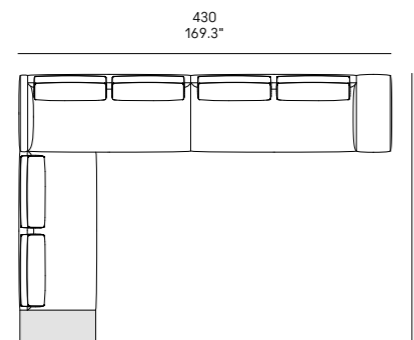

profondità
depth
profondeur
Tiefe
profundidad

90 cm

15

profondità
depth
profondeur
Tiefe
profundidad

90 cm

Cuscini inclusi Cushions included Coussins inclus Inklusive Kissen Cojines incluidos	Descrizione Description Description Beschreibung Descripción	Ecopelle Faux leather Simili cuir Kunstleder Ecopiel	Tessuto Fabric Tissu Stoff Tejido					Metraggio Metreage Métrage Stoffbedarf Metraje	Pelle Leather Cuir Leder Cuero			Metraggio Metreage Métrage Stoffbedarf Metraje
			C.O.M. Client's Own Material	Basic	Superior	Top	Exclusive		(roll H 140 cm)	C.O.L. Client's Own Leather	Major	
4x cm 85x40	G P DX MDX DUET 90	ACP0319 € 11.008	BCP0319 € 11.008	CCP0319 € 11.223	DCP0319 € 12.113	ECP0319 € 13.195	FCP0319 € 14.163	m 33	GCP0319 € 14.017	HCP0319 € 18.197	KCP0319 € 23.207	m ² 62,2
	fodera di ricambio spare cover housse de rechangé erstzbezug funda de repuesto	ACP0320 € 5.016	BCP0320 € 5.016	CCP0320 € 5.124	DCP0320 € 5.568	ECP0320 € 6.110	FCP0320 € 6.593	m 33	GCP0320 € 6.520	HCP0320 € 8.610	KCP0320 € 11.116	m ² 62,2
5x cm 85x40	HSX MSX IDX	ACP0321 € 11.390	BCP0321 € 11.390	CCP0321 € 11.642	DCP0321 € 12.665	ECP0321 € 13.915	FCP0321 € 15.030	m 38,6	GCP0321 € 14.807	HCP0321 € 19.772	KCP0321 € 25.601	m ² 72,7
	fodera di ricambio spare cover housse de rechangé erstzbezug funda de repuesto	ACP0322 € 5.695	BCP0322 € 5.695	CCP0322 € 5.821	DCP0322 € 6.332	ECP0322 € 6.957	FCP0322 € 7.515	m 38,6	GCP0322 € 7.403	HCP0322 € 9.886	KCP0322 € 12.801	m ² 72,7
5x cm 85x40	ISX SDX MDX DUET 90	ACP0323 € 11.902	BCP0323 € 11.902	CCP0323 € 12.142	DCP0323 € 13.119	ECP0323 € 14.311	FCP0323 € 15.376	m 36,7	GCP0323 € 15.180	HCP0323 € 19.860	KCP0323 € 25.404	m ² 69,1
	fodera di ricambio spare cover housse de rechangé erstzbezug funda de repuesto	ACP0324 € 5.463	BCP0324 € 5.463	CCP0324 € 5.583	DCP0324 € 6.071	ECP0324 € 6.667	FCP0324 € 7.200	m 36,7	GCP0324 € 7.101	HCP0324 € 9.442	KCP0324 € 12.215	m ² 69,1
6x cm 85x40	F MSX IDX DUET 90	ACP0325 € 12.425	BCP0325 € 12.425	CCP0325 € 12.692	DCP0325 € 13.745	ECP0325 € 15.039	FCP0325 € 16.190	m 40,9	GCP0325 € 15.860	HCP0325 € 21.228	KCP0325 € 27.341	m ² 76,9
	fodera di ricambio spare cover housse de rechangé erstzbezug funda de repuesto	ACP0326 € 5.724	BCP0326 € 5.724	CCP0326 € 5.858	DCP0326 € 6.384	ECP0326 € 7.031	FCP0326 € 7.607	m 40,9	GCP0326 € 7.441	HCP0326 € 10.126	KCP0326 € 13.183	m ² 76,9