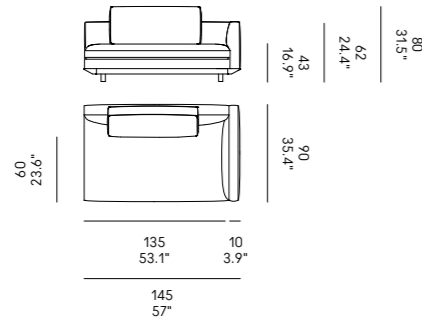

LDX

profondità
depth
profondeur
Tiefe
profundidad

90 cm