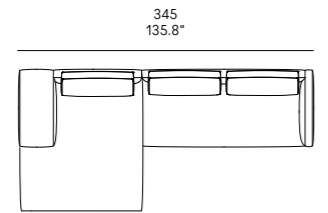

02

profondità
depth
profondeur
Tiefe
profundidad

90 cm