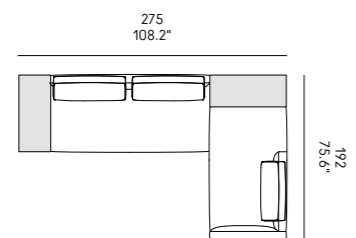

10

profondità
depth
profondeur
Tiefe
profundidad

90 cm