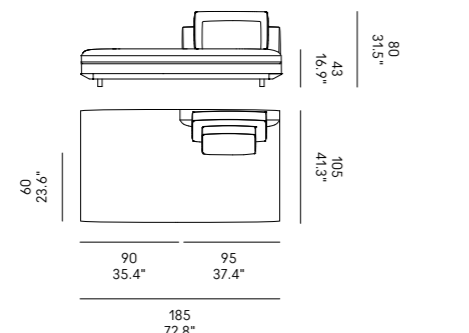

PPDX

profondità
depth
profondeur
Tiefe
profundidad

105 cm