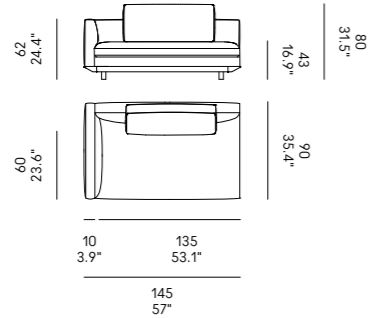

LSX

profondità
depth
profondeur
Tiefe
profundidad

90 cm