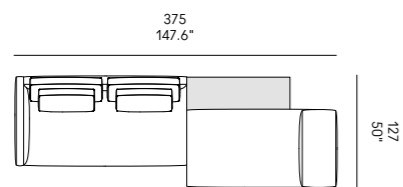

Miles 105 : Composizioni / Compositions

Nell'ordine indicare il colore del telaio di alluminio: lucido, bronzo, mattone
When ordering, please specify the aluminium frame color: polished, bronze, brick
Dans la commande, indiquer la couleur du cadre en aluminium : poli, bronze, brique
Geben Sie die Farbe des Aluminiumrahmens an: poliert, bronze, ziegel
Indique en el pedido el color del bastidor de aluminio: brillante, bronce, ladrillo

Prelavaggio tessuto: €18 al metro / Fabric preliminary wash: €18 per meter

29

profondità
depth
profondeur
Tiefe
profundidad

105 cm