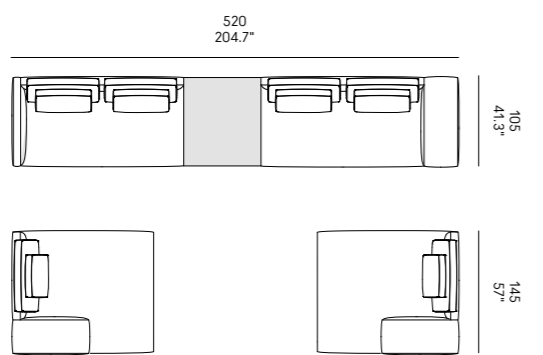

profondità
depth
profondeur
Tiefe
profundidad

105 cm

36

profondità
depth
profondeur
Tiefe
profundidad

105 cm

Cuscini inclusi Cushions included Coussins inclus Inklusive Kissen Cojines incluidos	Descrizione Description Description Beschreibung Descripción	Ecopelle Faux leather Simili cuir Kunstleder Ecopiel	Tessuto Fabric Tissu Stoff Tejido					Metraggio Metreage Métrage Stoffbedarf Metraje (roll H 140 cm)	Pelle Leather Cuir Leder Cuero			Metraggio Metreage Métrage Stoffbedarf Metraje (m²)
			C.O.M. Client's Own Material	Basic	Superior	Top	Exclusive		C.O.L. Client's Own Leather	Major	Luxury	
4x cm 85x40	CC BB DUET 90 DUET 120	ACP0361 € 12.036	BCP0361 € 12.036	CCP0361 € 12.289	DCP0361 € 13.240	ECP0361 € 14.418	FCP0361 € 15.462	m 38,8	GCP0361 € 15.013	HCP0361 € 20.279	KCP0361 € 25.975	m² 72,2
4x cm 65x28	fodera di ricambio spare cover housse de rechangé erstzbezug funda de repuesto	ACP0362 € 4.962	BCP0362 € 4.962	CCP0362 € 5.088	DCP0362 € 5.563	ECP0362 € 6.153	FCP0362 € 6.675	m 38,8	GCP0362 € 6.450	HCP0362 € 9.083	KCP0362 € 11.931	m² 72,2
4x cm 85x40	OO SX MM SX QQ DX DUET 120 DUET 120	ACP0363 € 14.234	BCP0363 € 14.234	CCP0363 € 14.504	DCP0363 € 15.589	ECP0363 € 16.916	FCP0363 € 18.099	m 41,4	GCP0363 € 17.823	HCP0363 € 23.213	KCP0363 € 29.436	m² 77,2
4x cm 65x28	fodera di ricambio spare cover housse de rechangé erstzbezug funda de repuesto	ACP0364 € 5.981	BCP0364 € 5.981	CCP0364 € 6.116	DCP0364 € 6.658	ECP0364 € 7.321	FCP0364 € 7.913	m 41,4	GCP0364 € 7.774	HCP0364 € 10.470	KCP0364 € 13.582	m² 77,2
5x cm 85x40	Y PP DX MMDX II DX DUET 120	ACP0365 € 16.099	BCP0365 € 16.099	CCP0365 € 16.429	DCP0365 € 17.771	ECP0365 € 19.410	FCP0365 € 20.873	m 50,6	GCP0365 € 20.588	HCP0365 € 27.107	KCP0365 € 34.749	m² 94,5
5x cm 65x28	fodera di ricambio spare cover housse de rechangé erstzbezug funda de repuesto	ACP0366 € 7.481	BCP0366 € 7.481	CCP0366 € 7.646	DCP0366 € 8.317	ECP0366 € 9.137	FCP0366 € 9.868	m 50,6	GCP0366 € 9.725	HCP0366 € 12.986	KCP0366 € 16.806	m² 94,5
6x cm 85x40	XX SX MM SX II DX XX DX TUNE E	ACP0367 € 19.099	BCP0367 € 19.099	CCP0367 € 19.529	DCP0367 € 21.199	ECP0367 € 23.257	FCP0367 € 25.084	m 66	GCP0367 € 24.468	HCP0367 € 33.282	KCP0367 € 43.088	m² 123,3
6x cm 65x28	fodera di ricambio spare cover housse de rechangé erstzbezug funda de repuesto	ACP0368 € 8.951	BCP0368 € 8.951	CCP0368 € 9.167	DCP0368 € 10.002	ECP0368 € 11.030	FCP0368 € 11.944	m 66	GCP0368 € 11.637	HCP0368 € 16.044	KCP0368 € 20.945	m² 123,3