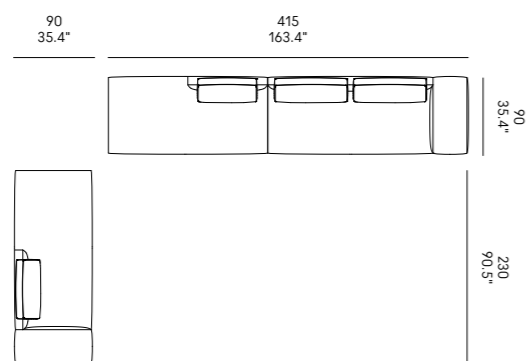

Miles 90 : Composizioni / Compositions

Nell'ordine indicare il colore del telaio di alluminio: lucido, bronzo, mattone
When ordering, please specify the aluminium frame color: polished, bronze, brick
Dans la commande, indiquer la couleur du cadre en aluminium : poli, bronze, brique
Geben Sie die Farbe des Aluminiumrahmens an: poliert, bronze, ziegel
Indique en el pedido el color del bastidor de aluminio: brillante, bronce, ladrillo

Prelavaggio tessuto: €18 al metro / Fabric preliminary wash: €18 per meter

16

profondità
depth
profondeur
Tiefe
profundidad

90 cm