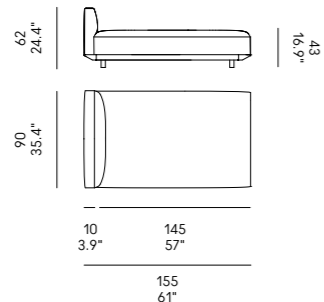

Miles 90

Nell'ordine indicare il colore del telaio di alluminio: lucido, bronzo, mattone
When ordering, please specify the aluminium frame color: polished, bronze, brick
Dans la commande, indiquer la couleur du cadre en aluminium : poli, bronze, brique
Geben Sie die Farbe des Aluminiumrahmens an: poliert, bronze, ziegel
Indique en el pedido el color del bastidor de aluminio: brillante, bronce, ladrillo

Prelavaggio tessuto: €18 al metro / Fabric preliminary wash: €18 per meter

Y

Z