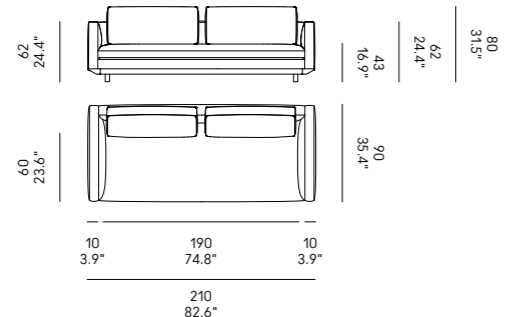

C

profondità
depth
profondeur
Tiefe
profundidad

90 cm

Cuscini inclusi Cushions included Coussins inclus Inklusive Kissen Cojines incluidos	Descrizione Description Description Beschreibung Descripción	Ecopelle Faux leather Simili cuir Kunstleder Ecopiel	Tessuto Fabric Tissu Stoff Tejido					Metraggio Metreage Métrage Stoffbedarf Metraje (roll H 140 cm)	Pelle Leather Cuir Leder Cuero			Metraggio Metreage Métrage Stoffbedarf Metraje (m²)
			C.O.M. Client's Own Material	Basic	Superior	Top	Exclusive		C.O.L. Client's Own Leather	Major	Luxury	
2x cm 85x40	Divano Sofa Canapé Sofa Sofá	A0453 € 4.543	B0453 € 4.543	C0453 € 4.644	D0453 € 5.054	E0453 € 5.554	F0453 € 6.001	m 15,5	G0453 € 5.906	H0453 € 7.906	K0453 € 10.244	m² 29
	fodera di ricambio spare cover houssse de rechangé erstzbezug funda de repuesto	A0454 € 2.272	B0454 € 2.272	C0454 € 2.322	D0454 € 2.527	E0454 € 2.777	F0454 € 3.000	m 15,5	G0454 € 2.953	H0454 € 3.953	K0454 € 5.122	m² 29
2x cm 85x40	Divano Sofa Canapé Sofa Sofá	A0455 € 4.543	B0455 € 4.543	C0455 € 4.644	D0455 € 5.054	E0455 € 5.554	F0455 € 6.001	m 15,5	G0455 € 5.906	H0455 € 7.906	K0455 € 10.244	m² 29
	fodera di ricambio spare cover houssse de rechangé erstzbezug funda de repuesto	A0456 € 2.272	B0456 € 2.272	C0456 € 2.322	D0456 € 2.527	E0456 € 2.777	F0456 € 3.000	m 15,5	G0456 € 2.953	H0456 € 3.953	K0456 € 5.122	m² 29
2x cm 85x40	Divano Sofa Canapé Sofa Sofá	A0457 € 4.714	B0457 € 4.714	C0457 € 4.817	D0457 € 5.238	E0457 € 5.751	F0457 € 6.209	m 15,8	G0457 € 6.129	H0457 € 8.146	K0457 € 10.531	m² 29,3
	fodera di ricambio spare cover houssse de rechangé erstzbezug funda de repuesto	A0458 € 2.357	B0458 € 2.357	C0458 € 2.409	D0458 € 2.619	E0458 € 2.875	F0458 € 3.105	m 15,8	G0458 € 3.064	H0458 € 4.073	K0458 € 5.265	m² 29,3
2x cm 85x40	Divano Sofa Canapé Sofa Sofá	A0459 € 4.236	B0459 € 4.236	C0459 € 4.337	D0459 € 4.729	E0459 € 5.212	F0459 € 5.642	m 15,4	G0459 € 5.507	H0459 € 7.544	K0459 € 9.838	m² 28,6
	fodera di ricambio spare cover houssse de rechangé erstzbezug funda de repuesto	A0460 € 2.118	B0460 € 2.118	C0460 € 2.168	D0460 € 2.365	E0460 € 2.606	F0460 € 2.821	m 15,4	G0460 € 2.753	H0460 € 3.772	K0460 € 4.919	m² 28,6