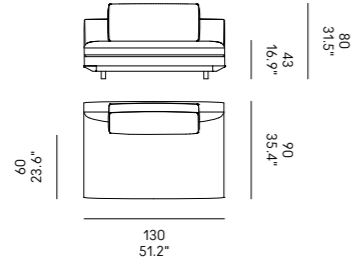

Miles 90

Nell'ordine indicare il colore del telaio di alluminio: lucido, bronzo, mattone
When ordering, please specify the aluminium frame color: polished, bronze, brick
Dans la commande, indiquer la couleur du cadre en aluminium : poli, bronze, brique
Geben Sie die Farbe des Aluminiumrahmens an: poliert, bronze, ziegel
Indique en el pedido el color del bastidor de aluminio: brillante, bronce, ladrillo

Prelavaggio tessuto: €18 al metro / Fabric preliminary wash: €18 per meter

G

profondità
depth
profondeur
Tiefe
profundidad

90 cm