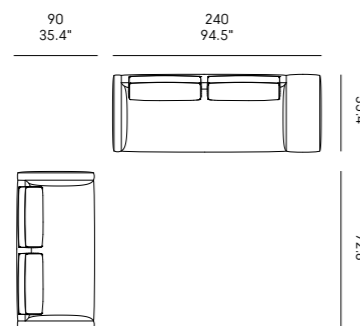

05

profondità
depth
profondeur
Tiefe
profundidad

90 cm