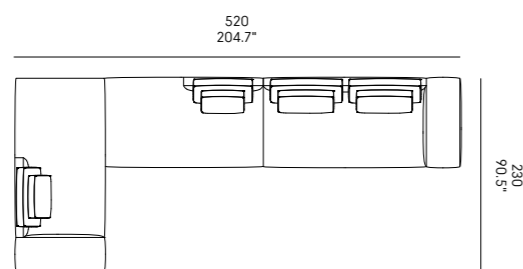

profondità
depth
profondeur
Tiefe
profundidad

105 cm

32

profondità
depth
profondeur
Tiefe
profundidad

105 cm

Cuscini inclusi Cushions included Coussins inclus Inklusive Kissen Cojines incluidos	Descrizione Description Description Beschreibung Descripción	Ecopelle Faux leather Simili cuir Kunstleder Ecopiel	Tessuto Fabric Tissu Stoff Tejido					Metraggio Metreage Métrage Stoffbedarf Metraje	Pelle Leather Cuir Leder Cuero			Metraggio Metreage Métrage Stoffbedarf Metraje
			C.O.M. Client's Own Material	Basic	Superior	Top	Exclusive		(roll H 140 cm)	C.O.L. Client's Own Leather	Major	
2x cm 85x40	MMSX Z DUET 120	ACP0353 € 8.446	BCP0353 € 8.446	CCP0353 € 8.608	DCP0353 € 9.265	ECP0353 € 10.068	FCP0353 € 10.784	m 24,8	GCP0353 € 10.639	HCP0353 € 13.835	KCP0353 € 17.582	m² 46,5
2x cm 65x28	fodera di ricambio spare cover houssse de rechangé erstzbezug funda de repuesto	ACP0354 € 3.655	BCP0354 € 3.655	CCP0354 € 3.736	DCP0354 € 4.064	ECP0354 € 4.466	FCP0354 € 4.824	m 24,8	GCP0354 € 4.751	HCP0354 € 6.350	KCP0354 € 8.223	m² 46,5
4x cm 85x40	XX SX FF SS SX	ACP0355 € 11.509	BCP0355 € 11.509	CCP0355 € 11.779	DCP0355 € 12.839	ECP0355 € 14.141	FCP0355 € 15.300	m 41,3	GCP0355 € 14.962	HCP0355 € 20.421	KCP0355 € 26.586	m² 76,9
4x cm 65x28	fodera di ricambio spare cover houssse de rechangé erstzbezug funda de repuesto	ACP0356 € 5.755	BCP0356 € 5.755	CCP0356 € 5.889	DCP0356 € 6.419	ECP0356 € 7.071	FCP0356 € 7.650	m 41,3	GCP0356 € 7.481	HCP0356 € 10.210	KCP0356 € 13.292	m² 76,9
5x cm 85x40	HH SX MM SX II DX	ACP0357 € 12.687	BCP0357 € 12.687	CCP0357 € 12.985	DCP0357 € 14.155	ECP0357 € 15.593	FCP0357 € 16.873	m 45,7	GCP0357 € 16.493	HCP0357 € 22.528	KCP0357 € 29.341	m² 85,3
5x cm 65x28i	fodera di ricambio spare cover houssse de rechangé erstzbezug funda de repuesto	ACP0358 € 6.343	BCP0358 € 6.343	CCP0358 € 6.492	DCP0358 € 7.078	ECP0358 € 7.797	FCP0358 € 8.436	m 45,7	GCP0358 € 8.246	HCP0358 € 11.265	KCP0358 € 14.670	m² 85,3
4x cm 85x40	NN SX PP DX II DX	ACP0359 € 12.326	BCP0359 € 12.326	CCP0359 € 12.598	DCP0359 € 13.705	ECP0359 € 15.056	FCP0359 € 16.262	m 41,7	GCP0359 € 16.024	HCP0359 € 21.394	KCP0359 € 27.696	m² 78,1
4x cm 65x28	fodera di ricambio spare cover houssse de rechangé erstzbezug funda de repuesto	ACP0360 € 6.163	BCP0360 € 6.163	CCP0360 € 6.299	DCP0360 € 6.852	ECP0360 € 7.528	FCP0360 € 8.131	m 41,7	GCP0360 € 8.012	HCP0360 € 10.698	KCP0360 € 13.848	m² 78,1