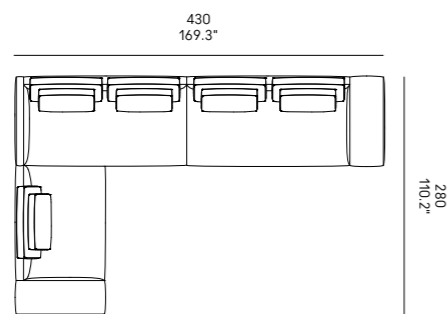

profondità
depth
profondeur
Tiefe
profundidad

105 cm

32

profondità
depth
profondeur
Tiefe
profundidad

105 cm

Cuscini inclusi Cushions included Coussins inclus Inklusive Kissen Cojines incluidos	Descrizione Description Description Beschreibung Descripción	Ecopelle Faux leather Simili cuir Kunstleder Ecopiel	Tessuto Fabric Tissu Stoff Tejido					Metraggio Metreage Métrage Stoffbedarf Metraje	Pelle Leather Cuir Leder Cuero			Metraggio Metreage Métrage Stoffbedarf Metraje
			C.O.M. Client's Own Material	Basic	Superior	Top	Exclusive		(roll H 140 cm)	C.O.L. Client's Own Leather	Major	
2x cm 85x40	MMSX Z DUET 120	ACP0353 € 8.446	BCP0353 € 8.446	CCP0353 € 8.608	DCP0353 € 9.265	ECP0353 € 10.068	FCP0353 € 10.784	m 24,8	GCP0353 € 10.639	HCP0353 € 13.835	KCP0353 € 17.582	m² 46,5
2x cm 65x28	fodera di ricambio spare cover houssse de rechangé erstzbezug funda de repuesto	ACP0354 € 3.655	BCP0354 € 3.655	CCP0354 € 3.736	DCP0354 € 4.064	ECP0354 € 4.466	FCP0354 € 4.824	m 24,8	GCP0354 € 4.751	HCP0354 € 6.350	KCP0354 € 8.223	m² 46,5
4x cm 85x40	XX SX FF SS SX	ACP0355 € 11.509	BCP0355 € 11.509	CCP0355 € 11.779	DCP0355 € 12.839	ECP0355 € 14.141	FCP0355 € 15.300	m 41,3	GCP0355 € 14.962	HCP0355 € 20.421	KCP0355 € 26.586	m² 76,9
4x cm 65x28	fodera di ricambio spare cover houssse de rechangé erstzbezug funda de repuesto	ACP0356 € 5.755	BCP0356 € 5.755	CCP0356 € 5.889	DCP0356 € 6.419	ECP0356 € 7.071	FCP0356 € 7.650	m 41,3	GCP0356 € 7.481	HCP0356 € 10.210	KCP0356 € 13.292	m² 76,9
5x cm 85x40	HH SX MM SX II DX	ACP0357 € 12.687	BCP0357 € 12.687	CCP0357 € 12.985	DCP0357 € 14.155	ECP0357 € 15.593	FCP0357 € 16.873	m 45,7	GCP0357 € 16.493	HCP0357 € 22.528	KCP0357 € 29.341	m² 85,3
5x cm 65x28i	fodera di ricambio spare cover houssse de rechangé erstzbezug funda de repuesto	ACP0358 € 6.343	BCP0358 € 6.343	CCP0358 € 6.492	DCP0358 € 7.078	ECP0358 € 7.797	FCP0358 € 8.436	m 45,7	GCP0358 € 8.246	HCP0358 € 11.265	KCP0358 € 14.670	m² 85,3
4x cm 85x40	NN SX PP DX II DX	ACP0359 € 12.326	BCP0359 € 12.326	CCP0359 € 12.598	DCP0359 € 13.705	ECP0359 € 15.056	FCP0359 € 16.262	m 41,7	GCP0359 € 16.024	HCP0359 € 21.394	KCP0359 € 27.696	m² 78,1
4x cm 65x28	fodera di ricambio spare cover houssse de rechangé erstzbezug funda de repuesto	ACP0360 € 6.163	BCP0360 € 6.163	CCP0360 € 6.299	DCP0360 € 6.852	ECP0360 € 7.528	FCP0360 € 8.131	m 41,7	GCP0360 € 8.012	HCP0360 € 10.698	KCP0360 € 13.848	m² 78,1