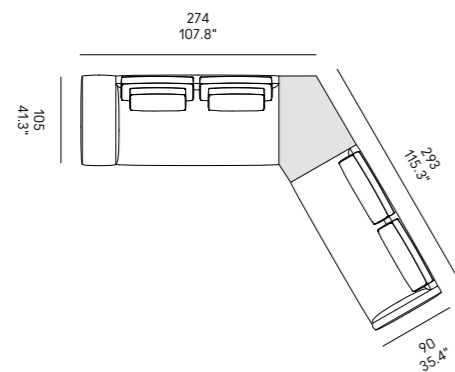

profondità
depth
profondeur
Tiefe
profundidad

90+105 cm

44

profondità
depth
profondeur
Tiefe
profundidad

90+105 cm

Cuscini inclusi Cushions included Coussins inclus Inklusive Kissen Cojines incluidos	Descrizione Description Description Beschreibung Descripción	Ecopelle Faux leather Simili cuir Kunstleder Ecopiel	Tessuto Fabric Tissu Stoff Tejido					Metraggio Metreage Métrage Stoffbedarf Metraje	Pelle Leather Cuir Leder Cuero			Metraggio Metreage Métrage Stoffbedarf Metraje
			C.O.M. Client's Own Material	Basic	Superior	Top	Exclusive		(roll H 140 cm)	C.O.L. Client's Own Leather	Major	
4x cm 85x40	MSX W IIDX	ACP0377 € 10.369	BCP0377 € 10.369	CCP0377 € 10.603	DCP0377 € 11.543	ECP0377 € 12.693	FCP0377 € 13.718	m 35,9	GCP0377 € 13.479	HCP0377 € 18.127	KCP0377 € 23.518	m² 67,5
2x cm 65x28		ACP0378 € 5.184	BCP0378 € 5.184	CCP0378 € 5.301	DCP0378 € 5.771	ECP0378 € 6.346	FCP0378 € 6.859		m 35,9	GCP0378 € 6.739	HCP0378 € 9.063	
4x cm 85x40	LSX FF XXDX TUNE E	ACP0379 € 12.764	BCP0379 € 12.764	CCP0379 € 13.038	DCP0379 € 14.109	ECP0379 € 15.426	FCP0379 € 16.598	m 42	GCP0379 € 16.234	HCP0379 € 21.791	KCP0379 € 28.044	m² 78,2
3x cm 65x28		ACP0380 € 5.784	BCP0380 € 5.784	CCP0380 € 5.921	DCP0380 € 6.456	ECP0380 € 7.115	FCP0380 € 7.701		m 42	GCP0380 € 7.519	HCP0380 € 10.297	
4x cm 85x40	IISX MDX TUNE B	ACP0381 € 9.946	BCP0381 € 9.946	CCP0381 € 10.147	DCP0381 € 10.933	ECP0381 € 11.900	FCP0381 € 12.759	m 30,8	GCP0381 € 12.491	HCP0381 € 16.566	KCP0381 € 21.155	m² 58,1
2x cm 65x28		ACP0382 € 4.243	BCP0382 € 4.243	CCP0382 € 4.343	DCP0382 € 4.736	ECP0382 € 5.220	FCP0382 € 5.650		m 30,8	GCP0382 € 5.515	HCP0382 € 7.553	
4x cm 85x40	MSX G HHDX TUNE D TUNE E	ACP0383 € 12.858	BCP0383 € 12.858	CCP0383 € 13.075	DCP0383 € 13.977	ECP0383 € 15.074	FCP0383 € 16.056	m 33,4	GCP0383 € 15.918	HCP0383 € 20.145	KCP0383 € 25.215	m² 62,8
1x cm 65x28		ACP0384 € 5.101	BCP0384 € 5.101	CCP0384 € 5.210	DCP0384 € 5.660	ECP0384 € 6.209	FCP0384 € 6.700		m 33,4	GCP0384 € 6.631	HCP0384 € 8.744	