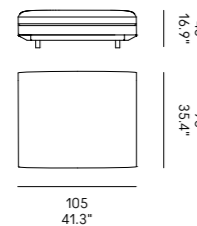

Miles 90

Nell'ordine indicare il colore del telaio di alluminio: lucido, bronzo, mattone
When ordering, please specify the aluminium frame color: polished, bronze, brick
Dans la commande, indiquer la couleur du cadre en aluminium : poli, bronze, brique
Geben Sie die Farbe des Aluminiumrahmens an: poliert, bronze, ziegel
Indique en el pedido el color del bastidor de aluminio: brillante, bronce, ladrillo

Prelavaggio tessuto: €18 al metro / Fabric preliminary wash: €18 per meter

SSX

profondità
depth
profondeur
Tiefe
profundidad

90 cm

W

DXD

XSX