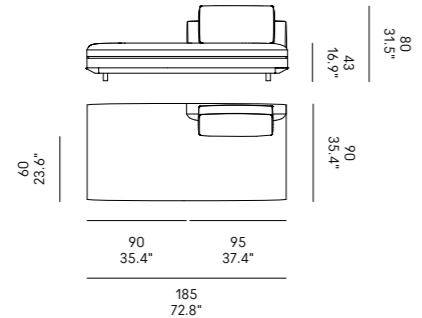

PDX

profondità
depth
profondeur
Tiefe
profundidad

90 cm