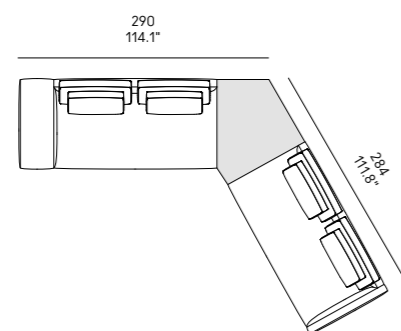

38

profondità
depth
profondeur
Tiefe
profundidad

105 cm