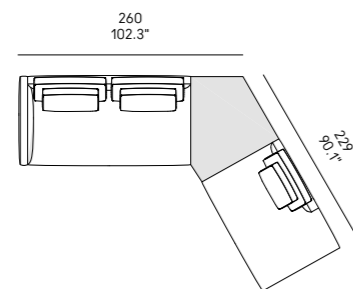

Miles 105 : Composizioni / Compositions

Nell'ordine indicare il colore del telaio di alluminio: lucido, bronzo, mattone
When ordering, please specify the aluminium frame color: polished, bronze, brick
Dans la commande, indiquer la couleur du cadre en aluminium : poli, bronze, brique
Geben Sie die Farbe des Aluminiumrahmens an: poliert, bronze, ziegel
Indique en el pedido el color del bastidor de aluminio: brillante, bronce, ladrillo

Prelavaggio tessuto: €18 al metro / Fabric preliminary wash: €18 per meter

37

profondità
depth
profondeur
Tiefe
profundidad

105 cm