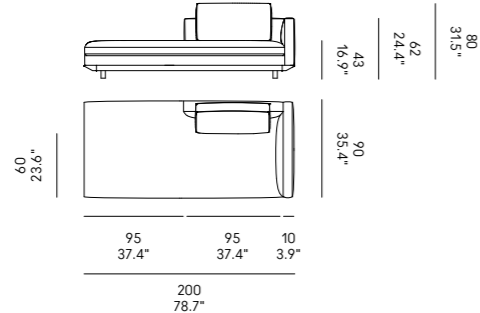

ODX

profondità
depth
profondeur
Tiefe
profundidad

90 cm

Cuscini inclusi Cushions included Coussins inclus Inklusive Kissen Cojines incluidos	Descrizione Description Description Beschreibung Descripción	Ecopelle Faux leather Simili cuir Kunstleder Ecopiel	Tessuto Fabric Tissu Stoff Tejido					Metraggio Metreage Métrage Stoffbedarf Metraje	Pelle Leather Cuir Leder Cuero			Metraggio Metreage Métrage Stoffbedarf Metraje		
			C.O.M. Client's Own Material	Basic	Superior	Top	Exclusive		(roll H 140 cm)	C.O.L. Client's Own Leather	Major		Luxury	(m²)
2x cm 85x40	Terminale Angolare Corner end element Terminal Angulaire Ecke Abschlusselement Terminal Angular	A0485 € 3.881	B0485 € 3.881	C0485 € 3.971	D0485 € 4.329	E0485 € 4.768	F0485 € 5.159	m 13,9	G0485 € 5.045	H0485 € 6.869	K0485 € 8.945	m² 26,5		
	fodera di ricambio spare cover housses de rechangé erstzbezug funda de repuesto	A0486 € 1.940	B0486 € 1.940	C0486 € 1.986	D0486 € 2.164	E0486 € 2.384	F0486 € 2.579	m 13,9	G0486 € 2.522	H0486 € 3.434	K0486 € 4.473	m² 26,5		
1x cm 85x40	Terminale End element Terminal Abschlusselement Terminal	A0487 € 3.805	B0487 € 3.805	C0487 € 3.883	D0487 € 4.214	E0487 € 4.615	F0487 € 4.974	m 12	G0487 € 4.947	H0487 € 6.438	K0487 € 8.271	m² 22,3		
	fodera di ricambio spare cover housses de rechangé erstzbezug funda de repuesto	A0488 € 1.903	B0488 € 1.903	C0488 € 1.942	D0488 € 2.107	E0488 € 2.307	F0488 € 2.487	m 12	G0488 € 2.473	H0488 € 3.219	K0488 € 4.136	m² 22,3		
1x cm 85x40	Terminale End element Terminal Abschlusselement Terminal	A0489 € 3.805	B0489 € 3.805	C0489 € 3.883	D0489 € 4.214	E0489 € 4.615	F0489 € 4.974	m 12	G0489 € 4.947	H0489 € 6.438	K0489 € 8.271	m² 22,3		
	fodera di ricambio spare cover housses de rechangé erstzbezug funda de repuesto	A0490 € 1.903	B0490 € 1.903	C0490 € 1.942	D0490 € 2.107	E0490 € 2.307	F0490 € 2.487	m 12	G0490 € 2.473	H0490 € 3.219	K0490 € 4.136	m² 22,3		
1x cm 85x40	Terminale Angolare Corner end element Terminal Angulaire Ecke Abschlusselement Terminal Angular	A0491 € 3.540	B0491 € 3.540	C0491 € 3.616	D0491 € 3.931	E0491 € 4.314	F0491 € 4.657	m 11,7	G0491 € 4.602	H0491 € 6.102	K0491 € 7.881	m² 22		
	fodera di ricambio spare cover housses de rechangé erstzbezug funda de repuesto	A0492 € 1.770	B0492 € 1.770	C0492 € 1.808	D0492 € 1.965	E0492 € 2.157	F0492 € 2.329	m 11,7	G0492 € 2.301	H0492 € 3.051	K0492 € 3.940	m² 22