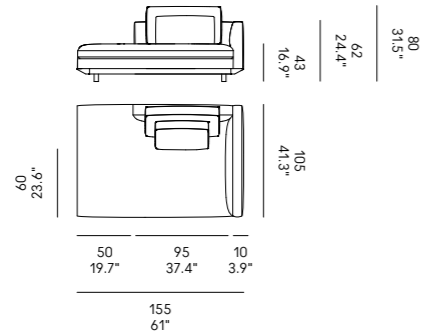

RR DX

profondità
depth
profondeur
Tiefe
profundidad

105 cm