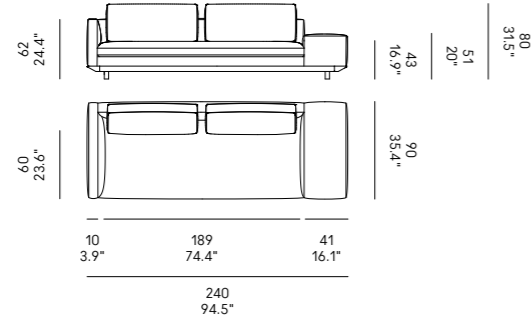

Miles 90

Nell'ordine indicare il colore del telaio di alluminio: lucido, bronzo, mattone
When ordering, please specify the aluminium frame color: polished, bronze, brick
Dans la commande, indiquer la couleur du cadre en aluminium : poli, bronze, brique
Geben Sie die Farbe des Aluminiumrahmens an: poliert, bronze, ziegel
Indique en el pedido el color del bastidor de aluminio: brillante, bronce, ladrillo

Prelavaggio tessuto: €18 al metro / Fabric preliminary wash: €18 per meter

ADX

profondità
depth
profondeur
Tiefe
profundidad

90 cm