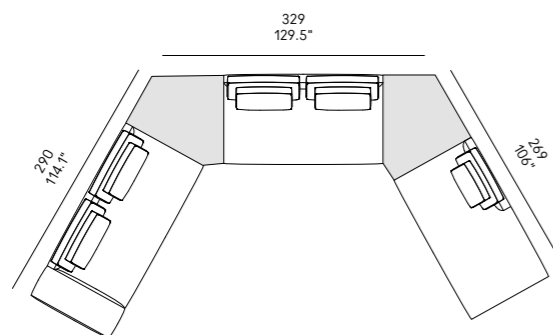

40

profondità
depth
profondeur
Tiefe
profundidad

105 cm

Cuscini inclusi Cushions included Coussins inclus Inklusive Kissen Cojines incluidos	Descrizione Description Description Beschreibung Descripción	Ecopelle Faux leather Simili cuir Kunstleder Ecopiel	Tessuto Fabric Tissu Stoff Tejido					Metraggio Metreage Métrage Stoffbedarf Metraje (roll H 140 cm)	Pelle Leather Cuir Leder Cuero			Metraggio Metreage Métrage Stoffbedarf Metraje (m²)
			C.O.M. Client's Own Material	Basic	Superior	Top	Exclusive		C.O.L. Client's Own Leather	Major	Luxury	
3x cm 85x40	MMSX SS SX TUNE B	ACP0369 € 8.986	BCP0369 € 8.986	CCP0369 € 9.160	DCP0369 € 9.849	ECP0369 € 10.695	FCP0369 € 11.448	m 26,7	GCP0369 € 11.243	HCP0369 € 14.751	KCP0369 € 18.744	m² 49,8
3x cm 65x28	fodera di ricambio spare cover housses de rechangé erstzbezug funda de repuesto	ACP0370 € 3.763	BCP0370 € 3.763	CCP0370 € 3.850	DCP0370 € 4.195	ECP0370 € 4.618	FCP0370 € 4.994	m 26,7	GCP0370 € 4.891	HCP0370 € 6.646	KCP0370 € 8.642	m² 49,8
4x cm 85x40	II SX MM DX TUNE B	ACP0371 € 10.373	BCP0371 € 10.373	CCP0371 € 10.592	DCP0371 € 11.432	ECP0371 € 12.468	FCP0371 € 13.389	m 33,6	GCP0371 € 13.046	HCP0371 € 17.558	KCP0371 € 22.526	m² 62,8
4x cm 65x28	fodera di ricambio spare cover housses de rechangé erstzbezug funda de repuesto	ACP0372 € 4.456	BCP0372 € 4.456	CCP0372 € 4.566	DCP0372 € 4.986	ECP0372 € 5.504	FCP0372 € 5.964	m 33,6	GCP0372 € 5.793	HCP0372 € 8.050	KCP0372 € 10.533	m² 62,8
4x cm 85x40	XX SX FF HH DX TUNE B TUNE E	ACP0373 € 14.722	BCP0373 € 14.722	CCP0373 € 15.005	DCP0373 € 16.117	ECP0373 € 17.484	FCP0373 € 18.700	m 43,4	GCP0373 € 18.342	HCP0373 € 24.077	KCP0373 € 30.549	m² 80,8
4x cm 65x28	fodera di ricambio spare cover housses de rechangé erstzbezug funda de repuesto	ACP0374 € 6.033	BCP0374 € 6.033	CCP0374 € 6.174	DCP0374 € 6.731	ECP0374 € 7.414	FCP0374 € 8.022	m 43,4	GCP0374 € 7.843	HCP0374 € 10.710	KCP0374 € 13.945	m² 80,8
5x cm 85x40	II SX FF PP SX TUNE B TUNE B	ACP0375 € 14.812	BCP0375 € 14.812	CCP0375 € 15.096	DCP0375 € 16.201	ECP0375 € 17.561	FCP0375 € 18.769	m 43,5	GCP0375 € 18.380	HCP0375 € 24.152	KCP0375 € 30.619	m² 81,2
5x cm 65x28	fodera di ricambio spare cover housses de rechangé erstzbezug funda de repuesto	ACP0376 € 5.946	BCP0376 € 5.946	CCP0376 € 6.088	DCP0376 € 6.640	ECP0376 € 7.320	FCP0376 € 7.925	m 43,5	GCP0376 € 7.730	HCP0376 € 10.616	KCP0376 € 13.849	m² 81,2