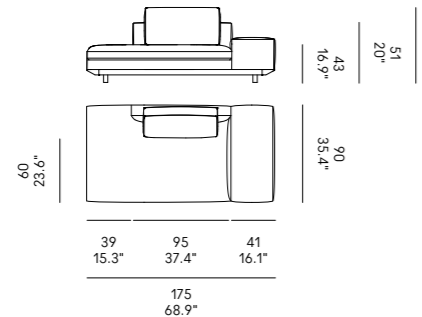

QDX

profondità
depth
profondeur
Tiefe
profundidad

90 cm

Cuscini inclusi Cushions included Coussins inclus Inklusive Kissen Cojines incluidos	Descrizione Description Description Beschreibung Descripción	Ecopelle Faux leather Simili cuir Kunstleder Ecopiel	Tessuto Fabric Tissu Stoff Tejido					Metraggio Metreage Métrage Stoffbedarf Metraje	Pelle Leather Cuir Leder Cuero			Metraggio Metreage Métrage Stoffbedarf Metraje		
			C.O.M. Client's Own Material	Basic	Superior	Top	Exclusive		(roll H 140 cm)	C.O.L. Client's Own Leather	Major		Luxury	(m²)
1x cm 85x40	Terminale Angolare Corner end element Terminal Angulaire Ecke Abschlusselement Terminal Angular	A0493 € 3.540	B0493 € 3.540	C0493 € 3.616	D0493 € 3.931	E0493 € 4.314	F0493 € 4.657	m 11,7	G0493 € 4.602	H0493 € 6.102	K0493 € 7.881	m² 22		
	fodera di ricambio spare cover housses de rechangé erstzbezug funda de repuesto	A0494 € 1.770	B0494 € 1.770	C0494 € 1.808	D0494 € 1.965	E0494 € 2.157	F0494 € 2.329	m 11,7	G0494 € 2.301	H0494 € 3.051	K0494 € 3.940	m² 22		
1x cm 85x40	Terminale Centrale Central end element Terminal Central Zentral Abschlusselement Terminal Central	A0495 € 3.234	B0495 € 3.234	C0495 € 3.300	D0495 € 3.581	E0495 € 3.921	F0495 € 4.225	m 10,1	G0495 € 4.204	H0495 € 5.452	K0495 € 7.004	m² 19		
	fodera di ricambio spare cover housses de rechangé erstzbezug funda de repuesto	A0496 € 1.617	B0496 € 1.617	C0496 € 1.650	D0496 € 1.790	E0496 € 1.960	F0496 € 2.113	m 10,1	G0496 € 2.102	H0496 € 2.726	K0496 € 3.502	m² 19		
1x cm 85x40	Terminale Centrale Central end element Terminal Central Zentral Abschlusselement Terminal Central	A0497 € 3.234	B0497 € 3.234	C0497 € 3.300	D0497 € 3.581	E0497 € 3.921	F0497 € 4.225	m 10,1	G0497 € 4.204	H0497 € 5.452	K0497 € 7.004	m² 19		
	fodera di ricambio spare cover housses de rechangé erstzbezug funda de repuesto	A0498 € 1.617	B0498 € 1.617	C0498 € 1.650	D0498 € 1.790	E0498 € 1.960	F0498 € 2.113	m 10,1	G0498 € 2.102	H0498 € 2.726	K0498 € 3.502	m² 19		
1x cm 85x40	Terminale End element Terminal Abschlusselement Terminal	A0499 € 3.399	B0499 € 3.399	C0499 € 3.464	D0499 € 3.751	E0499 € 4.097	F0499 € 4.409	m 10	G0499 € 4.418	H0499 € 5.629	K0499 € 7.185	m² 18,7		
	fodera di ricambio spare cover housses de rechangé erstzbezug funda de repuesto	A0500 € 1.699	B0500 € 1.699	C0500 € 1.732	D0500 € 1.876	E0500 € 2.049	F0500 € 2.204	m 10	G0500 € 2.209	H0500 € 2.815	K0500 € 3.592	m² 18,7