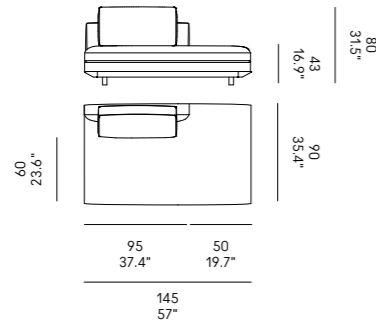

Miles 90

Nell'ordine indicare il colore del telaio di alluminio: lucido, bronzo, mattone
When ordering, please specify the aluminium frame color: polished, bronze, brick
Dans la commande, indiquer la couleur du cadre en aluminium : poli, bronze, brique
Geben Sie die Farbe des Aluminiumrahmens an: poliert, bronze, ziegel
Indique en el pedido el color del bastidor de aluminio: brillante, bronce, ladrillo

Prelavaggio tessuto: €18 al metro / Fabric preliminary wash: €18 per meter

SSX

profondità
depth
profondeur
Tiefe
profundidad

90 cm

W

DXD