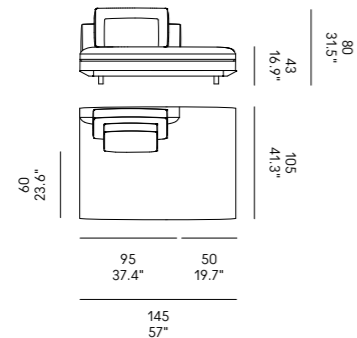

SS SX

profondità
depth
profondeur
Tiefe
profundidad

105 cm

W

XX DX