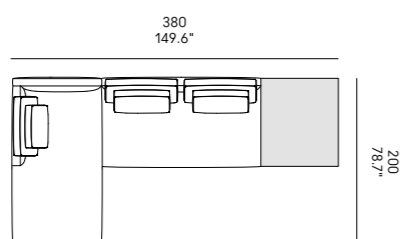

profondità
depth
profondeur
Tiefe
profundidad

105 cm

24

profondità
depth
profondeur
Tiefe
profundidad

105 cm

Cuscini inclusi Cushions included Coussins inclus Inklusive Kissen Cojines incluidos	Descrizione Description Description Beschreibung Descripción	Ecopelle Faux leather Simili cuir Kunstleder Ecopiel	Tessuto Fabric Tissu Stoff Tejido					Metraggio Metreage Métrage Stoffbedarf Metraje	Pelle Leather Cuir Leder Cuero			Metraggio Metreage Métrage Stoffbedarf Metraje
			C.O.M. Client's Own Material	Basic	Superior	Top	Exclusive		(roll H 140 cm)	C.O.L. Client's Own Leather	Major	
2x cm 85x40	XX SX LL DX	ACP0337 € 8.048	BCP0337 € 8.048	CCP0337 € 8.232	DCP0337 € 8.965	ECP0337 € 9.864	FCP0337 € 10.664	m 28,2	GCP0337 € 10.462	HCP0337 € 14.155	KCP0337 € 18.382	m² 52,7
2x cm 65x28	fodera di ricambio spare cover housse de rechangé erstzbezug funda de repuesto	ACP0338 € 4.024	BCP0338 € 4.024	CCP0338 € 4.116	DCP0338 € 4.483	ECP0338 € 4.932	FCP0338 € 5.332	m 28,2	GCP0338 € 5.232	HCP0338 € 7.078	KCP0338 € 9.191	m² 52,7
3x cm 85x40	XX SX MMDX	ACP0339 € 8.803	BCP0339 € 8.803	CCP0339 € 9.017	DCP0339 € 9.844	ECP0339 € 10.863	FCP0339 € 11.768	m 32,9	GCP0339 € 11.443	HCP0339 € 15.855	KCP0339 € 20.729	m² 61,4
3x cm 65x28	fodera di ricambio spare cover housse de rechangé erstzbezug funda de repuesto	ACP0340 € 4.401	BCP0340 € 4.401	CCP0340 € 4.509	DCP0340 € 4.922	ECP0340 € 5.431	FCP0340 € 5.884	m 32,9	GCP0340 € 5.722	HCP0340 € 7.928	KCP0340 € 10.364	m² 61,4
2x cm 85x40	XX SX PP SX	ACP0341 € 7.985	BCP0341 € 7.985	CCP0341 € 8.166	DCP0341 € 8.891	ECP0341 € 9.778	FCP0341 € 10.569	m 27,7	GCP0341 € 10.381	HCP0341 € 13.992	KCP0341 € 18.157	m² 51,8
2x cm 65x28	fodera di ricambio spare cover housse de rechangé erstzbezug funda de repuesto	ACP0342 € 3.993	BCP0342 € 3.993	CCP0342 € 4.083	DCP0342 € 4.445	ECP0342 € 4.889	FCP0342 € 5.284	m 27,7	GCP0342 € 5.191	HCP0342 € 6.996	KCP0342 € 9.078	m² 51,8
3x cm 85x40	OO DX FF TUNE E	ACP0343 € 8.874	BCP0343 € 8.874	CCP0343 € 9.058	DCP0343 € 9.774	ECP0343 € 10.656	FCP0343 € 11.440	m 28,3	GCP0343 € 11.177	HCP0343 € 14.941	KCP0343 € 19.142	m² 52,7
3x cm 65x28	fodera di ricambio spare cover housse de rechangé erstzbezug funda de repuesto	ACP0344 € 3.839	BCP0344 € 3.839	CCP0344 € 3.931	DCP0344 € 4.289	ECP0344 € 4.730	FCP0344 € 5.122	m 28,3	GCP0344 € 4.990	HCP0344 € 6.872	KCP0344 € 8.973	m² 52,7