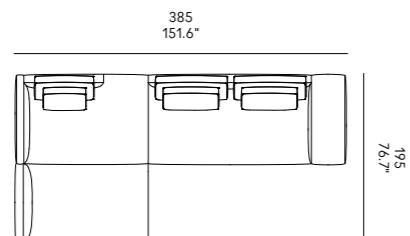

profondità
depth
profondeur
Tiefe
profundidad

105 cm

28

profondità
depth
profondeur
Tiefe
profundidad

105 cm

Cuscini inclusi Cushions included Coussins inclus Inklusive Kissen Cojines incluidos	Descrizione Description Description Beschreibung Descripción	Ecopelle Faux leather Simili cuir Kunstleder Ecopiel	Tessuto Fabric Tissu Stoff Tejido					Metraggio Metreage Métrage Stoffbedarf Metraje	Pelle Leather Cuir Leder Cuero			Metraggio Metreage Métrage Stoffbedarf Metraje
			C.O.M. Client's Own Material	Basic	Superior	Top	Exclusive		(roll H 140 cm)	C.O.L. Client's Own Leather	Major	
3x cm 85x40	XX SX II DX TUNE E	ACP0345 € 10.296	BCP0345 € 10.296	CCP0345 € 10.512	DCP0345 € 11.356	ECP0345 € 12.394	FCP0345 € 13.317	m 33,1	GCP0345 € 13.025	HCP0345 € 17.427	KCP0345 € 22.359	m ² 61,9
3x cm 65x28	fodera di ricambio spare cover housse de rechangé erstzbezug funda de repuesto	ACP0346 € 4.550	BCP0346 € 4.550	CCP0346 € 4.658	DCP0346 € 5.080	ECP0346 € 5.599	FCP0346 € 6.060	m 33,1	GCP0346 € 5.915	HCP0346 € 8.116	KCP0346 € 10.581	m ² 61,9
2x cm 85x40	XX SX XX DX	ACP0347 € 8.990	BCP0347 € 8.990	CCP0347 € 9.201	DCP0347 € 10.032	ECP0347 € 11.052	FCP0347 € 11.960	m 32,4	GCP0347 € 11.686	HCP0347 € 15.988	KCP0347 € 20.826	m ² 60,5
2x cm 65x28	fodera di ricambio spare cover housse de rechangé erstzbezug funda de repuesto	ACP0348 € 4.495	BCP0348 € 4.495	CCP0348 € 4.601	DCP0348 € 5.016	ECP0348 € 5.526	FCP0348 € 5.980	m 32,4	GCP0348 € 5.844	HCP0348 € 7.994	KCP0348 € 10.412	m ² 60,5
4x cm 85x40	II SX MMDX	ACP0349 € 8.913	BCP0349 € 8.913	CCP0349 € 9.132	DCP0349 € 9.972	ECP0349 € 11.008	FCP0349 € 11.929	m 33,6	GCP0349 € 11.586	HCP0349 € 16.098	KCP0349 € 21.066	m ² 62,8
4x cm 65x28	fodera di ricambio spare cover housse de rechangé erstzbezug funda de repuesto	ACP0350 € 4.456	BCP0350 € 4.456	CCP0350 € 4.566	DCP0350 € 4.986	ECP0350 € 5.504	FCP0350 € 5.964	m 33,6	GCP0350 € 5.793	HCP0350 € 8.050	KCP0350 € 10.533	m ² 62,8
3x cm 85x40	Y RR SX II DX	ACP0351 € 10.683	BCP0351 € 10.683	CCP0351 € 10.892	DCP0351 € 11.801	ECP0351 € 12.898	FCP0351 € 13.884	m 32	GCP0351 € 13.888	HCP0351 € 17.804	KCP0351 € 22.759	m ² 59,6
3x cm 65x28	fodera di ricambio spare cover housse de rechangé erstzbezug funda de repuesto	ACP0352 € 5.342	BCP0352 € 5.342	CCP0352 € 5.446	DCP0352 € 5.901	ECP0352 € 6.449	FCP0352 € 6.942	m 32	GCP0352 € 6.944	HCP0352 € 8.903	KCP0352 € 11.379	m ² 59,6