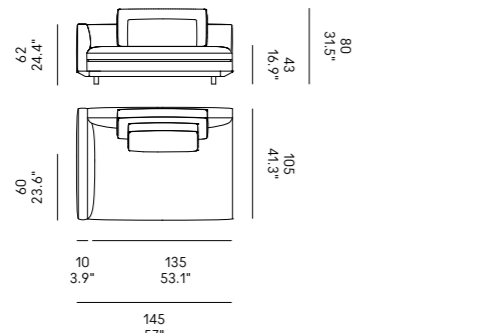

profondità
depth
profondeur
Tiefe
profundidad

105 cm

LL SX

profondità
depth
profondeur
Tiefe
profundidad

105 cm

Cuscini inclusi Cushions included Coussins inclus Inklusive Kissen Cojines incluidos	Descrizione Description Description Beschreibung Descripción	Ecopelle Faux leather Simili cuir Kunstleder Ecopiel	Tessuto Fabric Tissu Stoff Tejido					Metraggio Metreage Métrage Stoffbedarf Metraje	Pelle Leather Cuir Leder Cuero			Metraggio Metreage Métrage Stoffbedarf Metraje
			C.O.M. Client's Own Material	Basic	Superior	Top	Exclusive		(roll H 140 cm)	C.O.L. Client's Own Leather	Major	
2x cm 85x40	Terminale End element Terminal Abschlusselement Terminal	A0537 € 4.605	B0537 € 4.605	C0537 € 4.715	D0537 € 5.144	E0537 € 5.672	F0537 € 6.141	m 16,9	G0537 € 5.986	H0537 € 8.237	K0537 € 10.750	m ² 31,6
2x cm 85x40	Terminale End element Terminal Abschlusselement Terminal	A0539 € 4.605	B0539 € 4.605	C0539 € 4.715	D0539 € 5.144	E0539 € 5.672	F0539 € 6.141	m 16,9	G0539 € 5.986	H0539 € 8.237	K0539 € 10.750	m ² 31,6
1x cm 85x40	Terminale Angolare Corner end element Terminal Angulaire Ecke Abschlusselement Terminal Angular	A0541 € 3.553	B0541 € 3.553	C0541 € 3.631	D0541 € 3.950	E0541 € 4.338	F0541 € 4.684	m 12	G0541 € 4.619	H0541 € 6.161	K0541 € 7.969	m ² 22,4
1x cm 85x40	Terminale Angolare Corner end element Terminal Angulaire Ecke Abschlusselement Terminal Angular	A0543 € 3.553	B0543 € 3.553	C0543 € 3.631	D0543 € 3.950	E0543 € 4.338	F0543 € 4.684	m 12	G0543 € 4.619	H0543 € 6.161	K0543 € 7.969	m ² 22,4