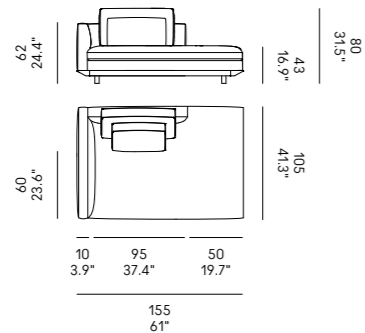

RR SX

profondità
depth
profondeur
Tiefe
profundidad

105 cm

Cuscini inclusi Cushions included Coussins inclus Inklusive Kissen Cojines incluidos	Descrizione Description Description Beschreibung Descripción	Ecopelle Faux leather Simili cuir Kunstleder Ecopiel	Tessuto Fabric Tissu Stoff Tejido					Metraggio Metreage Métrage Stoffbedarf Metraje	Pelle Leather Cuir Leder Cuero			Metraggio Metreage Métrage Stoffbedarf Metraje		
			C.O.M. Client's Own Material	Basic	Superior	Top	Exclusive		(roll H 140 cm)	C.O.L. Client's Own Leather	Major		Luxury	(m²)
1x cm 85x40	Terminale End element Terminal Abschlusselement Terminal	A0561 € 3.773	B0561 € 3.773	C0561 € 3.848	D0561 € 4.171	E0561 € 4.562	F0561 € 4.914	m 11,5	G0561 € 4.905	H0561 € 6.331	K0561 € 8.106	m² 21,4		
1x cm 65x28	fodera di ricambio spare cover housse de rechangé erstzbezug funda de repuesto	A0562 € 1.886	B0562 € 1.886	C0562 € 1.924	D0562 € 2.086	E0562 € 2.281	F0562 € 2.457	m 11,5	G0562 € 2.452	H0562 € 3.165	K0562 € 4.053	m² 21,4		
1x cm 85x40	Terminale End element Terminal Abschlusselement Terminal	A0563 € 3.773	B0563 € 3.773	C0563 € 3.848	D0563 € 4.171	E0563 € 4.562	F0563 € 4.914	m 11,5	G0563 € 4.905	H0563 € 6.331	K0563 € 8.106	m² 21,4		
1x cm 65x28	fodera di ricambio spare cover housse de rechangé erstzbezug funda de repuesto	A0564 € 1.886	B0564 € 1.886	C0564 € 1.924	D0564 € 2.086	E0564 € 2.281	F0564 € 2.457	m 11,5	G0564 € 2.452	H0564 € 3.165	K0564 € 4.053	m² 21,4		
1x cm 85x40	Terminale Angolare Corner end element Terminal Angulaire Ecke Abschlusselement Terminal Angular	A0565 € 3.519	B0565 € 3.519	C0565 € 3.582	D0565 € 3.870	E0565 € 4.214	F0565 € 4.525	m 9,5	G0565 € 4.575	H0565 € 5.693	K0565 € 7.207	m² 17,7		
1x cm 65x28	fodera di ricambio spare cover housse de rechangé erstzbezug funda de repuesto	A0566 € 1.760	B0566 € 1.760	C0566 € 1.791	D0566 € 1.935	E0566 € 2.107	F0566 € 2.262	m 9,5	G0566 € 2.288	H0566 € 2.847	K0566 € 3.603	m² 17,7		
1x cm 85x40	Terminale Angolare Corner end element Terminal Angulaire Ecke Abschlusselement Terminal Angular	A0567 € 3.519	B0567 € 3.519	C0567 € 3.582	D0567 € 3.870	E0567 € 4.214	F0567 € 4.525	m 9,5	G0567 € 4.575	H0567 € 5.693	K0567 € 7.207	m² 17,7		
1x cm 65x28	fodera di ricambio spare cover housse de rechangé erstzbezug funda de repuesto	A0568 € 1.760	B0568 € 1.760	C0568 € 1.791	D0568 € 1.935	E0568 € 2.107	F0568 € 2.262	m 9,5	G0568 € 2.288	H0568 € 2.847	K0568 € 3.603	m² 17,7