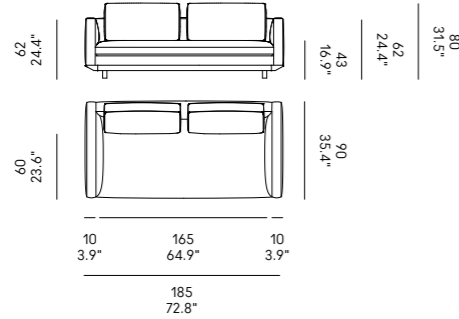

Miles 90

Nell'ordine indicare il colore del telaio di alluminio: lucido, bronzo, mattone
When ordering, please specify the aluminium frame color: polished, bronze, brick
Dans la commande, indiquer la couleur du cadre en aluminium : poli, bronze, brique
Geben Sie die Farbe des Aluminiumrahmens an: poliert, bronze, ziegel
Indique en el pedido el color del bastidor de aluminio: brillante, bronce, ladrillo

Prelavaggio tessuto: €18 al metro / Fabric preliminary wash: €18 per meter

D

profondità
depth
profondeur
Tiefe
profundidad

90 cm