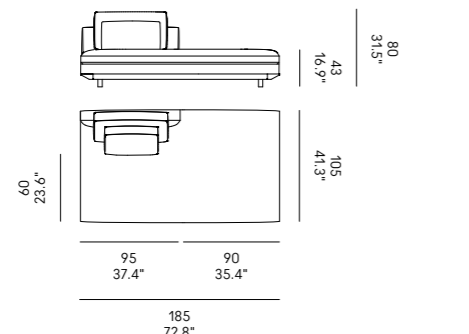

profondità
depth
profondeur
Tiefe
profundidad

105 cm

PPSX

profondità
depth
profondeur
Tiefe
profundidad

105 cm

	Cuscini inclusi Cushions included Coussins inclus Inklusive Kissen Cojines incluidos	Descrizione Description Description Beschreibung Descripción	Ecopelle Faux leather Simili cuir Kunstleder Ecopiel	Tessuto Fabric Tissu Stoff Tejido					Metraggio Metreage Métrage Stoffbedarf Metraje	Pelle Leather Cuir Leder Cuero			Metraggio Metreage Métrage Stoffbedarf Metraje
				C.O.M. Client's Own Material	Basic	Superior	Top	Exclusive		(roll H 140 cm)	C.O.L. Client's Own Leather	Major	
1x cm 85x40		Terminale Angolare Corner end element Terminal Angulaire Ecke Abschlusselement Terminal Angular	A0553 € 3.881	B0553 € 3.881	C0553 € 3.967	D0553 € 4.316	E0553 € 4.743	F0553 € 5.124	m 13,2	G0553 € 5.045	H0553 € 6.748	K0553 € 8.741	m ² 24,6
1x cm 65x28		fodera di ricambio spare cover houssse de rechangé erstzbezug funda de repuesto	A0554 € 1.940	B0554 € 1.940	C0554 € 1.983	D0554 € 2.158	E0554 € 2.372	F0554 € 2.562	m 13,2	G0554 € 2.522	H0554 € 3.374	K0554 € 4.371	m ² 24,6
1x cm 85x40		Terminale Angolare Corner end element Terminal Angulaire Ecke Abschlusselement Terminal Angular	A0555 € 3.881	B0555 € 3.881	C0555 € 3.967	D0555 € 4.316	E0555 € 4.743	F0555 € 5.124	m 13,2	G0555 € 5.045	H0555 € 6.748	K0555 € 8.741	m ² 24,6
1x cm 65x28		fodera di ricambio spare cover houssse de rechangé erstzbezug funda de repuesto	A0556 € 1.940	B0556 € 1.940	C0556 € 1.983	D0556 € 2.158	E0556 € 2.372	F0556 € 2.562	m 13,2	G0556 € 2.522	H0556 € 3.374	K0556 € 4.371	m ² 24,6
1x cm 85x40		Terminale Centrale Central end element Terminal Central Zentral Abschlusselement Terminal Central	A0557 € 3.490	B0557 € 3.490	C0557 € 3.565	D0557 € 3.875	E0557 € 4.252	F0557 € 4.589	m 11,5	G0557 € 4.538	H0557 € 5.998	K0557 € 7.744	m ² 21,5
1x cm 65x28		fodera di ricambio spare cover houssse de rechangé erstzbezug funda de repuesto	A0558 € 1.745	B0558 € 1.745	C0558 € 1.783	D0558 € 1.937	E0558 € 2.126	F0558 € 2.295	m 11,5	G0558 € 2.269	H0558 € 2.999	K0558 € 3.872	m ² 21,5
1x cm 85x40		Terminale Centrale Central end element Terminal Central Zentral Abschlusselement Terminal Central	A0559 € 3.490	B0559 € 3.490	C0559 € 3.565	D0559 € 3.875	E0559 € 4.252	F0559 € 4.589	m 11,5	G0559 € 4.538	H0559 € 5.998	K0559 € 7.744	m ² 21,5
1x cm 65x28		fodera di ricambio spare cover houssse de rechangé erstzbezug funda de repuesto	A0560 € 1.745	B0560 € 1.745	C0560 € 1.783	D0560 € 1.937	E0560 € 2.126	F0560 € 2.295	m 11,5	G0560 € 2.269	H0560 € 2.999	K0560 € 3.872	m ² 21,5