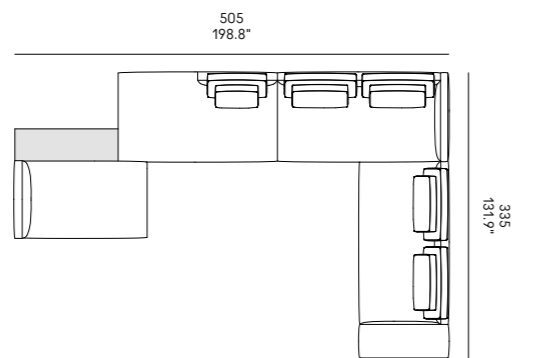

profondità
depth
profondeur
Tiefe
profundidad

105 cm

36

profondità
depth
profondeur
Tiefe
profundidad

105 cm

Cuscini inclusi Cushions included Coussins inclus Inklusive Kissen Cojines incluidos	Descrizione Description Description Beschreibung Descripción	Ecopelle Faux leather Simili cuir Kunstleder Ecopiel	Tessuto Fabric Tissu Stoff Tejido					Metraggio Metreage Métrage Stoffbedarf Metraje (roll H 140 cm)	Pelle Leather Cuir Leder Cuero			Metraggio Metreage Métrage Stoffbedarf Metraje (m²)
			C.O.M. Client's Own Material	Basic	Superior	Top	Exclusive		C.O.L. Client's Own Leather	Major	Luxury	
4x cm 85x40	CC BB DUET 90 DUET 120	ACP0361 € 12.036	BCP0361 € 12.036	CCP0361 € 12.289	DCP0361 € 13.240	ECP0361 € 14.418	FCP0361 € 15.462	m 38,8	GCP0361 € 15.013	HCP0361 € 20.279	KCP0361 € 25.975	m² 72,2
4x cm 65x28	fodera di ricambio spare cover housse de rechangé erstzbezug funda de repuesto	ACP0362 € 4.962	BCP0362 € 4.962	CCP0362 € 5.088	DCP0362 € 5.563	ECP0362 € 6.153	FCP0362 € 6.675	m 38,8	GCP0362 € 6.450	HCP0362 € 9.083	KCP0362 € 11.931	m² 72,2
4x cm 85x40	OO SX MM SX QQ DX DUET 120 DUET 120	ACP0363 € 14.234	BCP0363 € 14.234	CCP0363 € 14.504	DCP0363 € 15.589	ECP0363 € 16.916	FCP0363 € 18.099	m 41,4	GCP0363 € 17.823	HCP0363 € 23.213	KCP0363 € 29.436	m² 77,2
4x cm 65x28	fodera di ricambio spare cover housse de rechangé erstzbezug funda de repuesto	ACP0364 € 5.981	BCP0364 € 5.981	CCP0364 € 6.116	DCP0364 € 6.658	ECP0364 € 7.321	FCP0364 € 7.913	m 41,4	GCP0364 € 7.774	HCP0364 € 10.470	KCP0364 € 13.582	m² 77,2
5x cm 85x40	Y PP DX MMDX II DX DUET 120	ACP0365 € 16.099	BCP0365 € 16.099	CCP0365 € 16.429	DCP0365 € 17.771	ECP0365 € 19.410	FCP0365 € 20.873	m 50,6	GCP0365 € 20.588	HCP0365 € 27.107	KCP0365 € 34.749	m² 94,5
5x cm 65x28	fodera di ricambio spare cover housse de rechangé erstzbezug funda de repuesto	ACP0366 € 7.481	BCP0366 € 7.481	CCP0366 € 7.646	DCP0366 € 8.317	ECP0366 € 9.137	FCP0366 € 9.868	m 50,6	GCP0366 € 9.725	HCP0366 € 12.986	KCP0366 € 16.806	m² 94,5
6x cm 85x40	XX SX MM SX II DX XX DX TUNE E	ACP0367 € 19.099	BCP0367 € 19.099	CCP0367 € 19.529	DCP0367 € 21.199	ECP0367 € 23.257	FCP0367 € 25.084	m 66	GCP0367 € 24.468	HCP0367 € 33.282	KCP0367 € 43.088	m² 123,3
6x cm 65x28	fodera di ricambio spare cover housse de rechangé erstzbezug funda de repuesto	ACP0368 € 8.951	BCP0368 € 8.951	CCP0368 € 9.167	DCP0368 € 10.002	ECP0368 € 11.030	FCP0368 € 11.944	m 66	GCP0368 € 11.637	HCP0368 € 16.044	KCP0368 € 20.945	m² 123,3