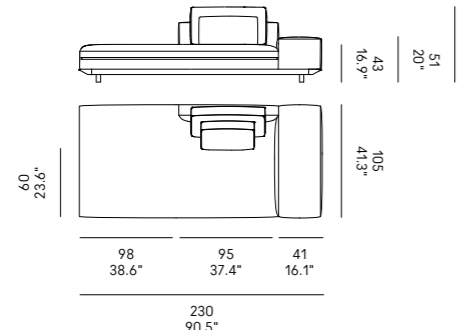

NN DX

profondità
depth
profondeur
Tiefe
profundidad

105 cm