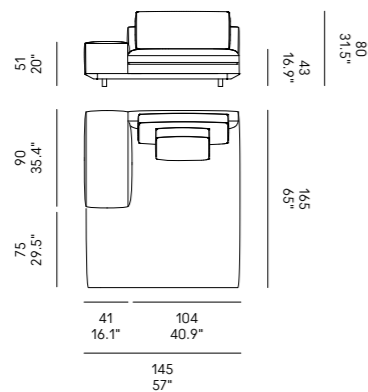

Miles 105

Nell'ordine indicare il colore del telaio di alluminio: lucido, bronzo, mattone
When ordering, please specify the aluminium frame color: polished, bronze, brick
Dans la commande, indiquer la couleur du cadre en aluminium : poli, bronze, brique
Geben Sie die Farbe des Aluminiumrahmens an: poliert, bronze, ziegel
Indique en el pedido el color del bastidor de aluminio: brillante, bronce, ladrillo

Prelavaggio tessuto: €18 al metro / Fabric preliminary wash: €18 per meter

XX SX