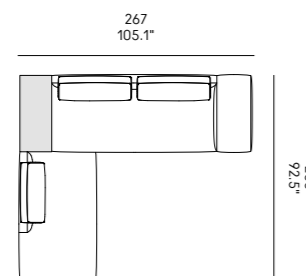

Miles 90 : Composizioni / Compositions

Nell'ordine indicare il colore del telaio di alluminio: lucido, bronzo, mattone
When ordering, please specify the aluminium frame color: polished, bronze, brick
Dans la commande, indiquer la couleur du cadre en aluminium : poli, bronze, brique
Geben Sie die Farbe des Aluminiumrahmens an: poliert, bronze, ziegel
Indique en el pedido el color del bastidor de aluminio: brillante, bronce, ladrillo

Prelavaggio tessuto: €18 al metro / Fabric preliminary wash: €18 per meter

08

profondità
depth
profondeur
Tiefe
profundidad

90 cm