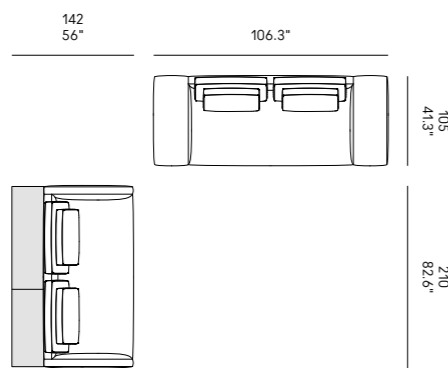

Miles 105 : Composizioni / Compositions

Nell'ordine indicare il colore del telaio di alluminio: lucido, bronzo, mattone
When ordering, please specify the aluminium frame color: polished, bronze, brick
Dans la commande, indiquer la couleur du cadre en aluminium : poli, bronze, brique
Geben Sie die Farbe des Aluminiumrahmens an: poliert, bronze, ziegel
Indique en el pedido el color del bastidor de aluminio: brillante, bronce, ladrillo

Prelavaggio tessuto: €18 al metro / Fabric preliminary wash: €18 per meter

33

profondità
depth
profondeur
Tiefe
profundidad

105 cm