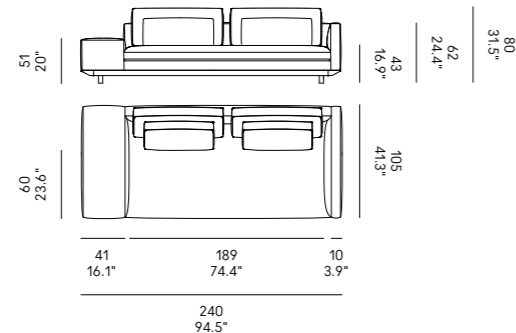

AA SX

profondità
depth
profondeur
Tiefe
profundidad

105 cm