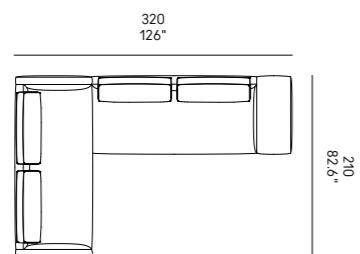

Miles 90 : Composizioni / Compositions

Nell'ordine indicare il colore del telaio di alluminio: lucido, bronzo, mattone
When ordering, please specify the aluminium frame color: polished, bronze, brick
Dans la commande, indiquer la couleur du cadre en aluminium : poli, bronze, brique
Geben Sie die Farbe des Aluminiumrahmens an: poliert, bronze, ziegel
Indique en el pedido el color del bastidor de aluminio: brillante, bronce, ladrillo

Prelavaggio tessuto: €18 al metro / Fabric preliminary wash: €18 per meter

04

profondità
depth
profondeur
Tiefe
profundidad

90 cm