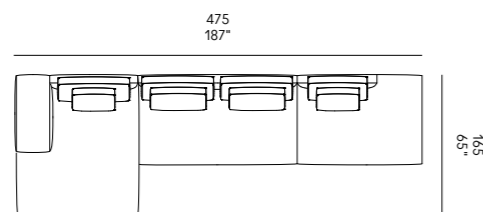

30

profondità
depth
profondeur
Tiefe
profundidad

105 cm