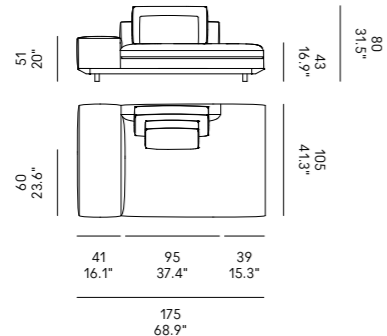

QQ SX

profondità
depth
profondeur
Tiefe
profundidad

105 cm