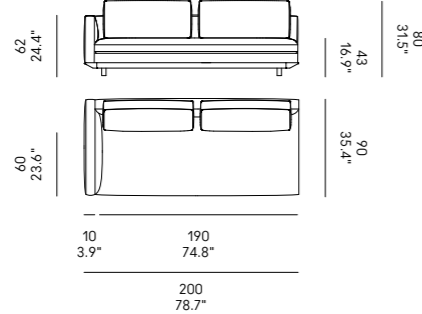

Miles 90

Nell'ordine indicare il colore del telaio di alluminio: lucido, bronzo, mattone
When ordering, please specify the aluminium frame color: polished, bronze, brick
Dans la commande, indiquer la couleur du cadre en aluminium : poli, bronze, brique
Geben Sie die Farbe des Aluminiumrahmens an: poliert, bronze, ziegel
Indique en el pedido el color del bastidor de aluminio: brillante, bronce, ladrillo

Prelavaggio tessuto: €18 al metro / Fabric preliminary wash: €18 per meter

MSX

profondità
depth
profondeur
Tiefe
profundidad

90 cm