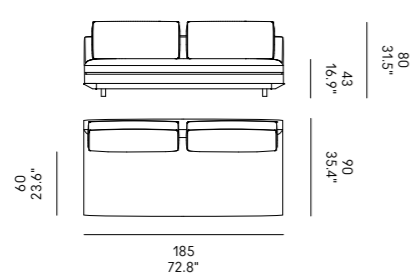

F

profondità
depth
profondeur
Tiefe
profundidad

90 cm

Cuscini inclusi Cushions included Coussins inclus Inklusive Kissen Cojines incluidos	Descrizione Description Description Beschreibung Descripción	Ecopelle Faux leather Simili cuir Kunstleder Ecopiel	Tessuto Fabric Tissu Stoff Tejido					Metraggio Metreage Métrage Stoffbedarf Metraje	Pelle Leather Cuir Leder Cuero			Metraggio Metreage Métrage Stoffbedarf Metraje		
			C.O.M. Client's Own Material	Basic	Superior	Top	Exclusive		(roll H 140 cm)	C.O.L. Client's Own Leather	Major		Luxury	(m²)
2x cm 70x40	Divano Sofa Canapé Sofa Sofá	A0461 € 4.054	B0461 € 4.054	C0461 € 4.147	D0461 € 4.517	E0461 € 4.971	F0461 € 5.375	m 14,3	G0461 € 5.270	H0461 € 7.138	K0461 € 9.275	m² 26,6		
	fodera di ricambio spare cover houssse de rechangé erstzbezug funda de repuesto	A0462 € 2.027	B0462 € 2.027	C0462 € 2.074	D0462 € 2.259	E0462 € 2.486	F0462 € 2.688	m 14,3	G0462 € 2.635	H0462 € 3.569	K0462 € 4.637	m² 26,6		
2x cm 70x40	Divano Sofa Canapé Sofa Sofá	A0463 € 4.225	B0463 € 4.225	C0463 € 4.318	D0463 € 4.695	E0463 € 5.155	F0463 € 5.566	m 14,1	G0463 € 5.493	H0463 € 7.317	K0463 € 9.458	m² 26,5		
	fodera di ricambio spare cover houssse de rechangé erstzbezug funda de repuesto	A0464 € 2.113	B0464 € 2.113	C0464 € 2.159	D0464 € 2.347	E0464 € 2.578	F0464 € 2.783	m 14,1	G0464 € 2.746	H0464 € 3.658	K0464 € 4.729	m² 26,5		
2x cm 70x40	Divano Sofa Canapé Sofa Sofá	A0465 € 4.225	B0465 € 4.225	C0465 € 4.318	D0465 € 4.695	E0465 € 5.155	F0465 € 5.566	m 14,1	G0465 € 5.493	H0465 € 7.317	K0465 € 9.458	m² 26,5		
	fodera di ricambio spare cover houssse de rechangé erstzbezug funda de repuesto	A0466 € 2.113	B0466 € 2.113	C0466 € 2.159	D0466 € 2.347	E0466 € 2.578	F0466 € 2.783	m 14,1	G0466 € 2.746	H0466 € 3.658	K0466 € 4.729	m² 26,5		
2x cm 85x40	Centrale Central Central Zentral Central	A0467 € 3.463	B0467 € 3.463	C0467 € 3.546	D0467 € 3.869	E0467 € 4.267	F0467 € 4.621	m 12,8	G0467 € 4.502	H0467 € 6.200	K0467 € 8.096	m² 23,8		
	fodera di ricambio spare cover houssse de rechangé erstzbezug funda de repuesto	A0468 € 1.731	B0468 € 1.731	C0468 € 1.773	D0468 € 1.935	E0468 € 2.134	F0468 € 2.310	m 12,8	G0468 € 2.251	H0468 € 3.100	K0468 € 4.048	m² 23,8