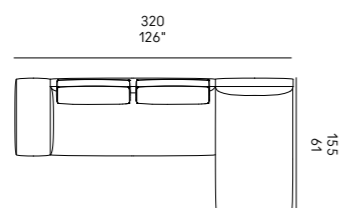

06

profondità
depth
profondeur
Tiefe
profundidad

90 cm