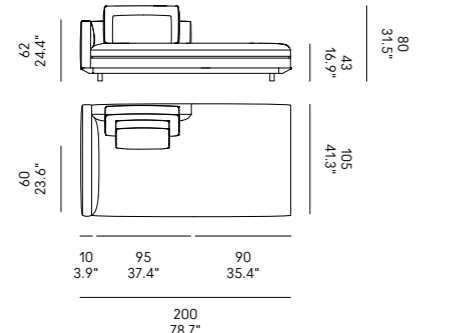

OO SX

profondità
depth
profondeur
Tiefe
profundidad

105 cm