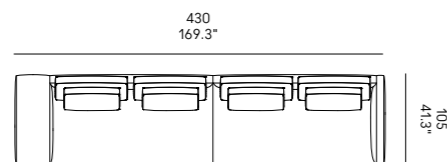

profondità
depth
profondeur
Tiefe
profundidad

105 cm

28

profondità
depth
profondeur
Tiefe
profundidad

105 cm

Cuscini inclusi Cushions included Coussins inclus Inklusive Kissen Cojines incluidos	Descrizione Description Description Beschreibung Descripción	Ecopelle Faux leather Simili cuir Kunstleder Ecopiel	Tessuto Fabric Tissu Stoff Tejido					Metraggio Metreage Métrage Stoffbedarf Metraje	Pelle Leather Cuir Leder Cuero			Metraggio Metreage Métrage Stoffbedarf Metraje
			C.O.M. Client's Own Material	Basic	Superior	Top	Exclusive		(roll H 140 cm)	C.O.L. Client's Own Leather	Major	
3x cm 85x40	XX SX II DX TUNE E	ACP0345 € 10.296	BCP0345 € 10.296	CCP0345 € 10.512	DCP0345 € 11.356	ECP0345 € 12.394	FCP0345 € 13.317	m 33,1	GCP0345 € 13.025	HCP0345 € 17.427	KCP0345 € 22.359	m ² 61,9
3x cm 65x28	fodera di ricambio spare cover housse de rechangé erstzbezug funda de repuesto	ACP0346 € 4.550	BCP0346 € 4.550	CCP0346 € 4.658	DCP0346 € 5.080	ECP0346 € 5.599	FCP0346 € 6.060	m 33,1	GCP0346 € 5.915	HCP0346 € 8.116	KCP0346 € 10.581	m ² 61,9
2x cm 85x40	XX SX XX DX	ACP0347 € 8.990	BCP0347 € 8.990	CCP0347 € 9.201	DCP0347 € 10.032	ECP0347 € 11.052	FCP0347 € 11.960	m 32,4	GCP0347 € 11.686	HCP0347 € 15.988	KCP0347 € 20.826	m ² 60,5
2x cm 65x28	fodera di ricambio spare cover housse de rechangé erstzbezug funda de repuesto	ACP0348 € 4.495	BCP0348 € 4.495	CCP0348 € 4.601	DCP0348 € 5.016	ECP0348 € 5.526	FCP0348 € 5.980	m 32,4	GCP0348 € 5.844	HCP0348 € 7.994	KCP0348 € 10.412	m ² 60,5
4x cm 85x40	II SX MMDX	ACP0349 € 8.913	BCP0349 € 8.913	CCP0349 € 9.132	DCP0349 € 9.972	ECP0349 € 11.008	FCP0349 € 11.929	m 33,6	GCP0349 € 11.586	HCP0349 € 16.098	KCP0349 € 21.066	m ² 62,8
4x cm 65x28	fodera di ricambio spare cover housse de rechangé erstzbezug funda de repuesto	ACP0350 € 4.456	BCP0350 € 4.456	CCP0350 € 4.566	DCP0350 € 4.986	ECP0350 € 5.504	FCP0350 € 5.964	m 33,6	GCP0350 € 5.793	HCP0350 € 8.050	KCP0350 € 10.533	m ² 62,8
3x cm 85x40	Y RR SX II DX	ACP0351 € 10.683	BCP0351 € 10.683	CCP0351 € 10.892	DCP0351 € 11.801	ECP0351 € 12.898	FCP0351 € 13.884	m 32	GCP0351 € 13.888	HCP0351 € 17.804	KCP0351 € 22.759	m ² 59,6
3x cm 65x28	fodera di ricambio spare cover housse de rechangé erstzbezug funda de repuesto	ACP0352 € 5.342	BCP0352 € 5.342	CCP0352 € 5.446	DCP0352 € 5.901	ECP0352 € 6.449	FCP0352 € 6.942	m 32	GCP0352 € 6.944	HCP0352 € 8.903	KCP0352 € 11.379	m ² 59,6