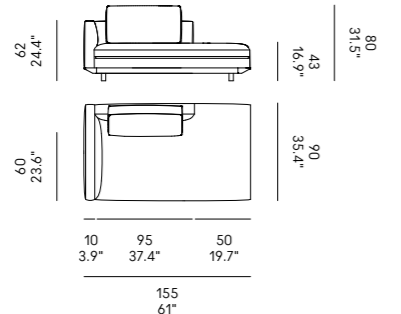

R SX

profondità
depth
profondeur
Tiefe
profundidad

90 cm