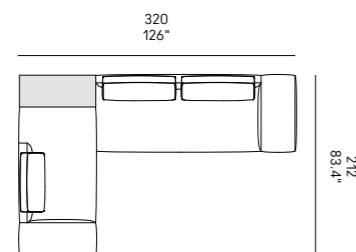

09

profondità
depth
profondeur
Tiefe
profundidad

90 cm