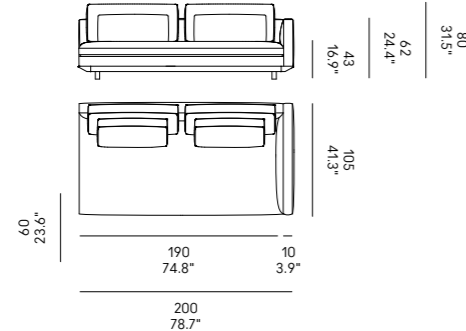

Miles 105

Nell'ordine indicare il colore del telaio di alluminio: lucido, bronzo, mattone
When ordering, please specify the aluminium frame color: polished, bronze, brick
Dans la commande, indiquer la couleur du cadre en aluminium : poli, bronze, brique
Geben Sie die Farbe des Aluminiumrahmens an: poliert, bronze, ziegel
Indique en el pedido el color del bastidor de aluminio: brillante, bronce, ladrillo

Prelavaggio tessuto: €18 al metro / Fabric preliminary wash: €18 per meter

MM DX

profondità
depth
profondeur
Tiefe
profundidad

105 cm