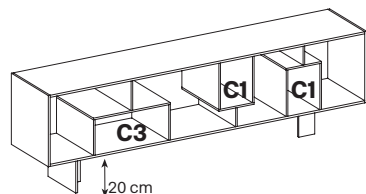

	I	dimensioni	spessore	volume	carico ammesso	peso
	E	dimension	thickness	volume	admitted load	weight
	D	abmessungen	stärke	volumen	tragfähigkeit	gewicht
	F	dimension	épaisseur	volume	charge admise	poids
		cm	mm	m3	kg	kg
Liber M design Luca Papini 2013		200 x 40 x h 60	10 / 12	0,56	60 + 15*	104

Optional CASSETTO C1 - C3 / Optional CASSETTO C1 - C3 / Opzionale CASSETTO C1 - C3 / Optionnel CASSETTO C1 - C3

* ogni ripiano / on each shelf / auf jedem Bord / pour chaque étagère

- vetro trasparente / transparent glass / Glas transparent / Verre transparent
- vetro extrachiaro / extraclear glass / Glas extrahell / Verre extra claire

Liber Cassetto

design Luca Papini 2013

C1 19 x 40 x h 25		0,03	15	2,5
C2 25 x 40 x h 19		0,03	15	2,5
C3 45 x 40 x h 19		0,06	15	4,5

- bianco RAL 9010 / white RAL 9010 / weiß RAL 9010 / blanc RAL 9010
- RAL