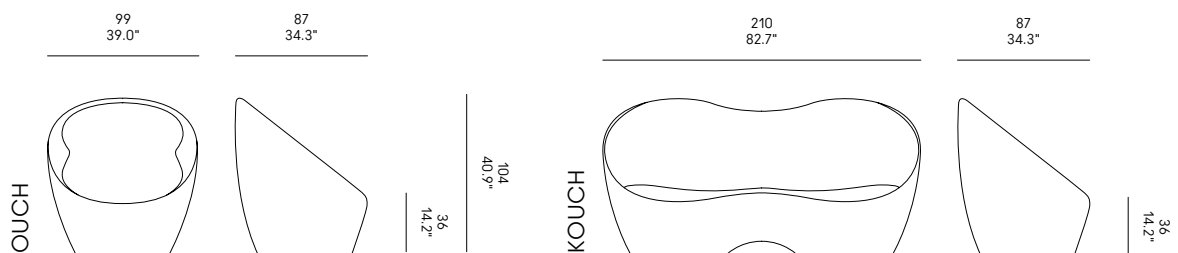

Estructura de poliuretano espumado en frío alrededor de una estructura metálica reforzada. Tapicería en piel, ecopiel o tela.

	C.O.M. Client's Own Material	Ecopelle Faux leather Simili cuir Kunstleder Ecopiel	Tessuto Fabric Tissu Stoff Tejido				Metraggio Metreage Métrage Stoffbedarf Metraje	Pelle Leather Cuir Leder Piel	Metraggio Metreage Métrage Stoffbedarf Metraje
			Basic	Superior Cat. 1	Top Cat. 2	Exclusive Cat. 3			
OUCH		CM8692-ECP	CM8692-T0	CM8692-T1	CM8692-T2	CM8692-T3	m 3,5	CM8692-P1	m ² 6
KOUCH		CM8691-ECP	CM8691-T0	CM8691-T1	CM8691-T2	CM8691-T3	m 6,5	CM8691-P1	m ² 11