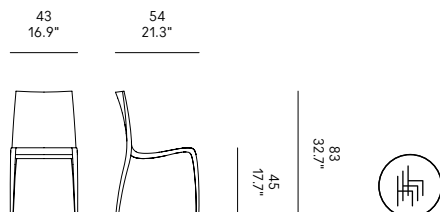

LEGNO
WOOD
BOIS
HOLZ
MADERA

Frassino nero
Black ash
Frêne noir
Esche Schwarz
Fresno negro

Frassino bianco
White ash
Frêne blanc
Esche Weiß
Fresno blanco

Noce canaletto
Walnut
Noyer
Nussbaum
Nogal

KI

IK23ZZ

IK23BB

GE00XX