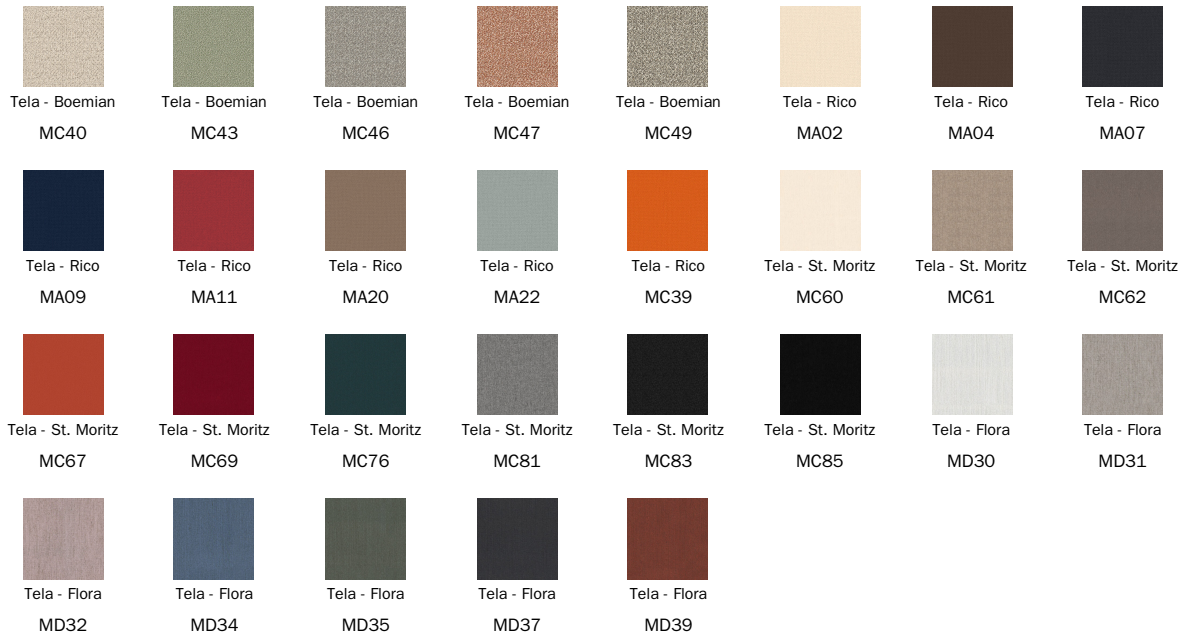

Tela - Must

Piel

Tela - Special

Las muestras que se exponen aquí representan la gama completa de materiales y acabados disponibles para este producto (en el caso de las mesas, independientemente de la forma o del tamaño del tablero). Las telas, la piel ecológica, la piel y el cuero que se proponen son una selección de los disponibles. Los colores y acabados son aproximados y pueden diferir ligeramente de los reales. Visita los distribuidores de Bonaldo para ver la colección completa y obtener información adicional sobre nuestros productos.