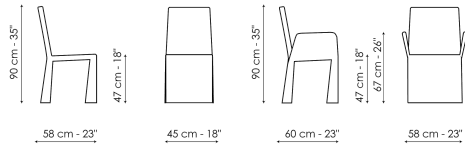

# Ketch, Miss Ketch

Designer: Bartoli Design

Ketch es una silla acolchada diseñada por Bartoli Design con formas curvas y estiradas al mismo tiempo, sin interrupciones. La estructura metálica y el cómodo acolchado están tapizados de piel, piel ecológica o tela y son completamente desfundables. Se propone también en la variante Miss Ketch (con apoyabrazos), versión que se puede combinar para obtener un resultado funcional y estéticamente coherente.

## Ficha técnica

Ketch

Anchura: 45cm

Profundidad: 58cm

Altura: 90cm

Miss Ketch

Anchura: 45cm

Profundidad: 58cm

Altura: 90cm