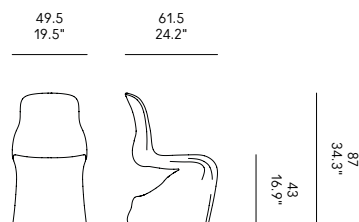

Silla en polietileno
pintado brillante.

+++

También disponible en
colores bajo pedido
(escala Ral o Pantone).
Precio: € 1075.

	Nero Black Noir Schwarz Negro RAL 9011	Bianco White Blanc Weiß Blanco RAL 9016	Rosso vino Wine red Rouge vin Weinrot Rojo vino RAL 3005	Grafite Graphite Graphite Graphit Grafito RAL 7024	Oro perlato Pearl gold Or nacré Perlgold Oro perlado RAL 1036	Beige Beige grey Gris beige Beigegrau Gris beige RAL 7006
HIM LUCIDA	CM8635-VCNE	CM8635-VCBI	CM8635-R3005	CM8635-R7024	CM8635-E2Z7	CM8635-R7006
HER LUCIDA	CM8636-VCNE	CM8636-VCBI	CM8636-R3005	CM8636-R7024	CM8636-E2Z7	CM8636-R7006