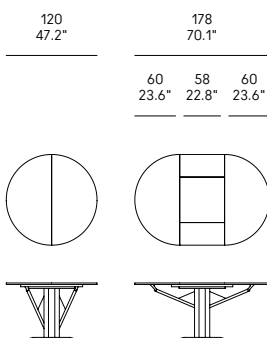

Nero / Noce / Marmo Marquina
Black / Walnut / Marquina Marble
Noir / Noyer / Marbre Marquina
Schwarz / Nussbaum / Marmor Marquina
Negro / Nogal / Mármol Marquina

Bianco / Noce / Marmo Carrara
White / Walnut / Carrara Marble
Blanc / Noyer / Marbre Carrara
Weiß / Nussbaum / Marmor Carrara
Blanco / Nogal / Mármol Carrara

FLOWER

FLW120NONE

FLW120NOBN