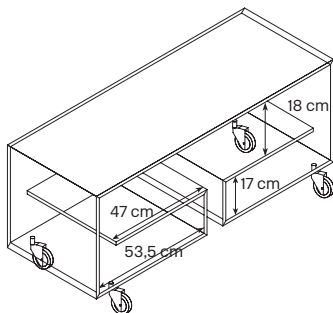

I E D F	dimensioni dimension abmessungen dimension	spessore thickness stärke épaisseur	volume volume volumen volume	carico ammesso admitted load tragfähigkeit charge admise	peso weight gewicht poids
		cm	mm	m3	kg	kg
Flò 1		120 x 45 x h 52	15	0,47	70	100

design Isao Hosoe 1997/2005

□ Vetro extrachiaro / extraclear glass / extrahelles Glas / Verre extra-claire

- Mobile multiuso su ruote
- TV stand on castors
- TV Ständer auf Rädern
- Porte TV sur roulettes