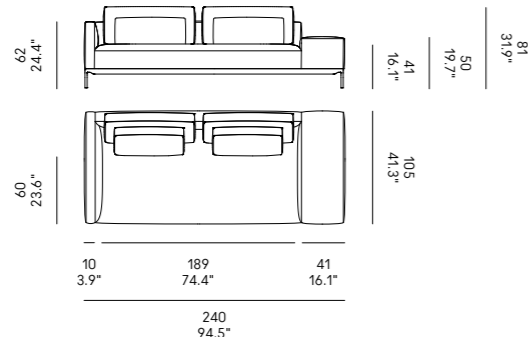

Dizzy 105

Nell'ordine indicare il colore del telaio di alluminio: lucido, bronzo, mattone
When ordering, please specify the aluminium frame color: polished, bronze, brick
Dans la commande, indiquer la couleur du cadre en aluminium : poli, bronze, brique
Geben Sie die Farbe des Aluminiumrahmens an: poliert, bronze, ziegel
Indique en el pedido el color del bastidor de aluminio: brillante, bronce, ladrillo

Prelavaggio tessuto: €18 al metro / Fabric preliminary wash: €18 per meter

AA DX

profondità
depth
profondeur
Tiefe
profundidad

105 cm