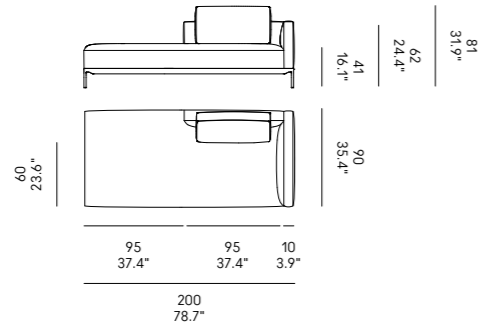

ODX

profondità
depth
profondeur
Tiefe
profundidad

90 cm

Cuscini inclusi Cushions included Coussins inclus Inklusive Kissen Cojines incluidos	Descrizione Description Description Beschreibung Descripción	Ecopelle Faux leather Simili cuir Kunstleder Ecopiel	Tessuto Fabric Tissu Stoff Tejido					Metraggio Metreage Métrage Stoffbedarf Metraje	Pelle Leather Cuir Leder Cuero			Metraggio Metreage Métrage Stoffbedarf Metraje		
			C.O.M. Client's Own Material	Basic	Superior	Top	Exclusive		(roll H 140 cm)	C.O.L. Client's Own Leather	Major		Luxury	(m²)
2x cm 85x40	Terminale Angolare Corner end element Terminal Angulaire Ecke Abschlusselement Terminal Angular	A0221 € 3.485	B0221 € 3.485	C0221 € 3.561	D0221 € 3.871	E0221 € 4.250	F0221 € 4.589	m 11,6	G0221 € 4.531	H0221 € 6.013	K0221 € 7.772	m² 21,6		
	fodera di ricambio spare cover housses de rechangé erstzbezug funda de repuesto	A0222 € 1.743	B0222 € 1.743	C0222 € 1.780	D0222 € 1.936	E0222 € 2.125	F0222 € 2.294	m 11,6	G0222 € 2.265	H0222 € 3.006	K0222 € 3.886	m² 21,6		
1x cm 85x40	Terminale End element Terminal Abschlusselement Terminal	A0223 € 3.433	B0223 € 3.433	C0223 € 3.496	D0223 € 3.783	E0223 € 4.126	F0223 € 4.436	m 9,8	G0223 € 4.462	H0223 € 5.617	K0223 € 7.148	m² 18,2		
	fodera di ricambio spare cover housses de rechangé erstzbezug funda de repuesto	A0224 € 1.716	B0224 € 1.716	C0224 € 1.748	D0224 € 1.891	E0224 € 2.063	F0224 € 2.218	m 9,8	G0224 € 2.231	H0224 € 2.808	K0224 € 3.574	m² 18,2		
1x cm 85x40	Terminale End element Terminal Abschlusselement Terminal	A0225 € 3.433	B0225 € 3.433	C0225 € 3.496	D0225 € 3.783	E0225 € 4.126	F0225 € 4.436	m 9,8	G0225 € 4.462	H0225 € 5.617	K0225 € 7.148	m² 18,2		
	fodera di ricambio spare cover housses de rechangé erstzbezug funda de repuesto	A0226 € 1.716	B0226 € 1.716	C0226 € 1.748	D0226 € 1.891	E0226 € 2.063	F0226 € 2.218	m 9,8	G0226 € 2.231	H0226 € 2.808	K0226 € 3.574	m² 18,2		
1x cm 85x40	Terminale Angolare Corner end element Terminal Angulaire Ecke Abschlusselement Terminal Angular	A0227 € 3.140	B0227 € 3.140	C0227 € 3.203	D0227 € 3.472	E0227 € 3.797	F0227 € 4.089	m 9,5	G0227 € 4.082	H0227 € 5.249	K0227 € 6.722	m² 17,8		
	fodera di ricambio spare cover housses de rechangé erstzbezug funda de repuesto	A0228 € 1.570	B0228 € 1.570	C0228 € 1.601	D0228 € 1.736	E0228 € 1.898	F0228 € 2.044	m 9,5	G0228 € 2.041	H0228 € 2.624	K0228 € 3.361	m² 17,8