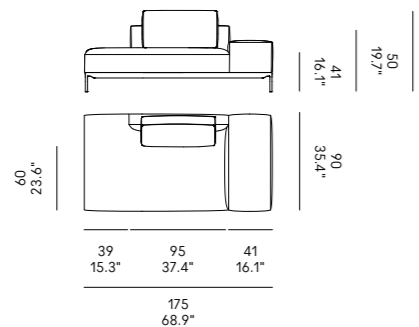

QDX

profondità
depth
profondeur
Tiefe
profundidad

90 cm

Cuscini inclusi Cushions included Coussins inclus Inklusive Kissen Cojines incluidos	Descrizione Description Description Beschreibung Descripción	Ecopelle Faux leather Simili cuir Kunstleder Ecopiel	Tessuto Fabric Tissu Stoff Tejido					Metraggio Metreage Métrage Stoffbedarf Metraje	Pelle Leather Cuir Leder Cuero			Metraggio Metreage Métrage Stoffbedarf Metraje		
			C.O.M. Client's Own Material	Basic	Superior	Top	Exclusive		(roll H 140 cm)	C.O.L. Client's Own Leather	Major		Luxury	(m²)
1x cm 85x40	Terminale Angolare Corner end element Terminal Angulaire Ecke Abschlusselement Terminal Angular	A0229 € 3.140	B0229 € 3.140	C0229 € 3.203	D0229 € 3.472	E0229 € 3.797	F0229 € 4.089	m 9,5	G0229 € 4.082	H0229 € 5.249	K0229 € 6.722	m² 17,8		
	fodera di ricambio spare cover houssse de rechangé erstzbezug funda de repuesto	A0230 € 1.570	B0230 € 1.570	C0230 € 1.601	D0230 € 1.736	E0230 € 1.898	F0230 € 2.044	m 9,5	G0230 € 2.041	H0230 € 2.624	K0230 € 3.361	m² 17,8		
1x cm 85x40	Terminale Centrale Central end element Terminal Central Zentral Abschlusselement Terminal Central	A0231 € 2.809	B0231 € 2.809	C0231 € 2.862	D0231 € 3.099	E0231 € 3.383	F0231 € 3.639	m 8,2	G0231 € 3.652	H0231 € 4.623	K0231 € 5.895	m² 15,2		
	fodera di ricambio spare cover houssse de rechangé erstzbezug funda de repuesto	A0232 € 1.405	B0232 € 1.405	C0232 € 1.431	D0232 € 1.549	E0232 € 1.691	F0232 € 1.819	m 8,2	G0232 € 1.826	H0232 € 2.312	K0232 € 2.948	m² 15,2		
1x cm 85x40	Terminale Centrale Central end element Terminal Central Zentral Abschlusselement Terminal Central	A0233 € 2.809	B0233 € 2.809	C0233 € 2.862	D0233 € 3.099	E0233 € 3.383	F0233 € 3.639	m 8,2	G0233 € 3.652	H0233 € 4.623	K0233 € 5.895	m² 15,2		
	fodera di ricambio spare cover houssse de rechangé erstzbezug funda de repuesto	A0234 € 1.405	B0234 € 1.405	C0234 € 1.431	D0234 € 1.549	E0234 € 1.691	F0234 € 1.819	m 8,2	G0234 € 1.826	H0234 € 2.312	K0234 € 2.948	m² 15,2		
1x cm 85x40	Terminale End element Terminal Abschlusselement Terminal	A0235 € 3.063	B0235 € 3.063	C0235 € 3.117	D0235 € 3.367	E0235 € 3.666	F0235 € 3.936	m 8,3	G0235 € 3.981	H0235 € 4.936	K0235 € 6.249	m² 15,4		
	fodera di ricambio spare cover houssse de rechangé erstzbezug funda de repuesto	A0236 € 1.531	B0236 € 1.531	C0236 € 1.558	D0236 € 1.684	E0236 € 1.833	F0236 € 1.968	m 8,3	G0236 € 1.991	H0236 € 2.468	K0236 € 3.125	m² 15,4