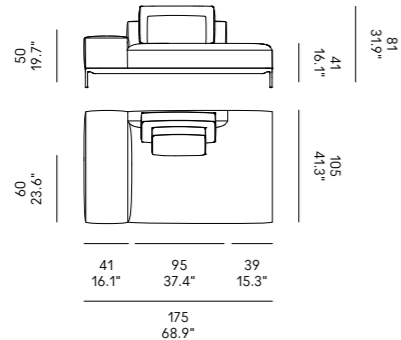

QQ SX

profondità
depth
profondeur
Tiefe
profundidad

105 cm