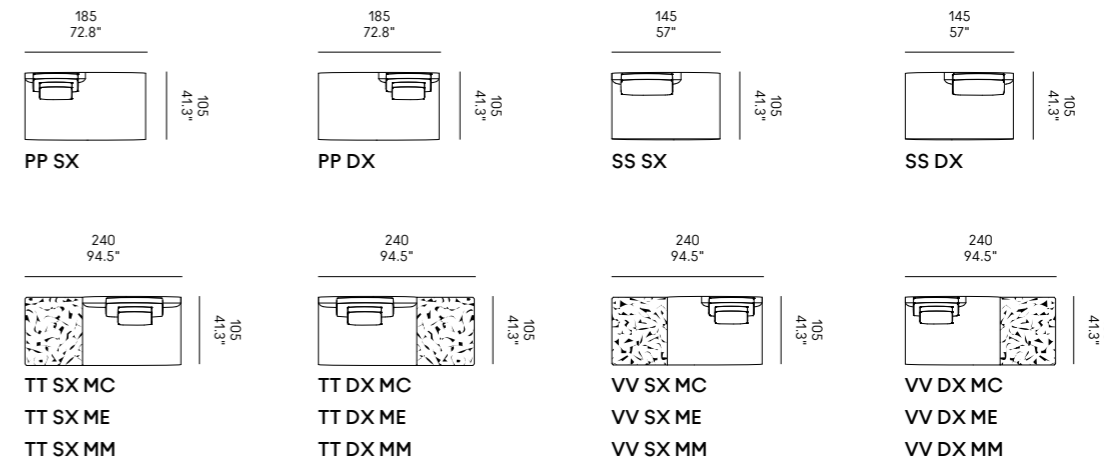

Terminale Centrale
Central end element
Terminal Central
Zentral Abschlusselement
Terminal Central