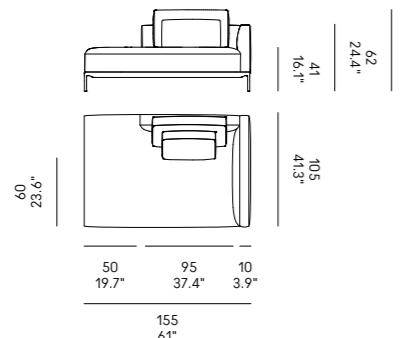

RR DX

profondità
depth
profondeur
Tiefe
profundidad

105 cm