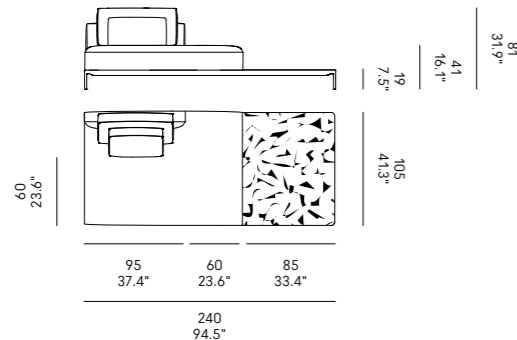

Dizzy 105

Nell'ordine indicare il colore del telaio di alluminio: lucido, bronzo, mattone
When ordering, please specify the aluminium frame color: polished, bronze, brick
Dans la commande, indiquer la couleur du cadre en aluminium : poli, bronze, brique
Geben Sie die Farbe des Aluminiumrahmens an: poliert, bronze, ziegel
Indique en el pedido el color del bastidor de aluminio: brillante, bronce, ladrillo

Prelavaggio tessuto: €18 al metro / Fabric preliminary wash: €18 per meter

VV DX MM

profondità
depth
profondeur
Tiefe
profundidad

105 cm