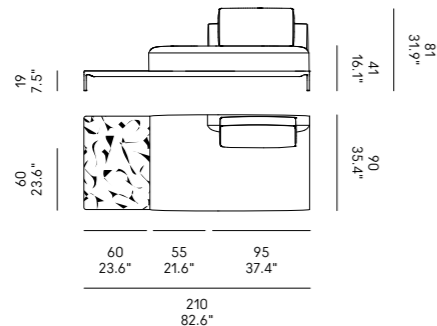

V SX ME

profondità
depth
profondeur
Tiefe
profundidad

90 cm