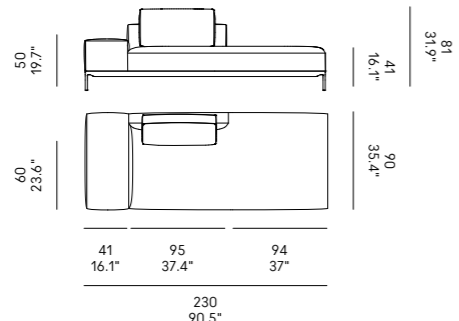

NSX

profondità
depth
profondeur
Tiefe
profundidad

90 cm