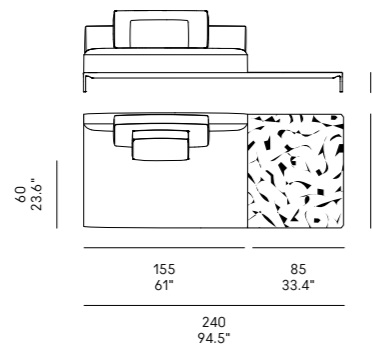

TT DX ME

profondità
depth
profondeur
Tiefe
profundidad

105 cm

Cuscini inclusi Cushions included Coussins inclus Inklusive Kissen Cojines incluidos	Descrizione Description Description Beschreibung Descripción	Ecopelle Faux leather Simili cuir Kunstleder Ecopiel	Tessuto Fabric Tissu Stoff Tejido					Metraggio Metreage Métrage Stoffbedarf Metraje	Pelle Leather Cuir Leder Cuero			Metraggio Metreage Métrage Stoffbedarf Metraje		
			C.O.M. Client's Own Material	Basic	Superior	Top	Exclusive		(roll H 140 cm)	C.O.L. Client's Own Leather	Major		Luxury	(m²)
1x cm 85x40	Terminale Centrale Central end element Terminal Central Zentral Abschlusselement Terminal Central	A0341	B0341	C0341	D0341	E0341	F0341	m 9,1	G0341	H0341	K0341	m² 16,9		
1x cm 65x28	fodera di ricambio spare cover houssse de rechangé erstzbezug funda de repuesto	A0342	B0342	C0342	D0342	E0342	F0342	m 9,1	G0342	H0342	K0342	m² 16,9		
1x cm 85x40	Terminale Centrale Central end element Terminal Central Zentral Abschlusselement Terminal Central	A0343	B0343	C0343	D0343	E0343	F0343	m 9,1	G0343	H0343	K0343	m² 16,9		
1x cm 65x28	fodera di ricambio spare cover houssse de rechangé erstzbezug funda de repuesto	A0344	B0344	C0344	D0344	E0344	F0344	m 9,1	G0344	H0344	K0344	m² 16,9		
1x cm 85x40	Terminale Centrale con Marmo Carrara Central end element with Carrara Marble Terminal Central avec marbre Carrare Zentral Abschlusselement mit Carrara-Marmor Terminal Central con mármol Carrara	A0345	B0345	C0345	D0345	E0345	F0345	m 9,2	G0345	H0345	K0345	m² 17,1		
1x cm 65x28	fodera di ricambio spare cover houssse de rechangé erstzbezug funda de repuesto	A0346	B0346	C0346	D0346	E0346	F0346	m 9,2	G0346	H0346	K0346	m² 17,1		
1x cm 85x40	Terminale Centrale con Marmo Emperador Central end element with Emperador Marble Terminal Central avec marbre Emperador Zentral Abschlusselement mit Emperador-Marmor Terminal Central con mármol Emperador	A0347	B0347	C0347	D0347	E0347	F0347	m 9,2	G0347	H0347	K0347	m² 17,1		
1x cm 65x28	fodera di ricambio spare cover houssse de rechangé erstzbezug funda de repuesto	A0348	B0348	C0348	D0348	E0348	F0348	m 9,2	G0348	H0348	K0348	m² 17,1