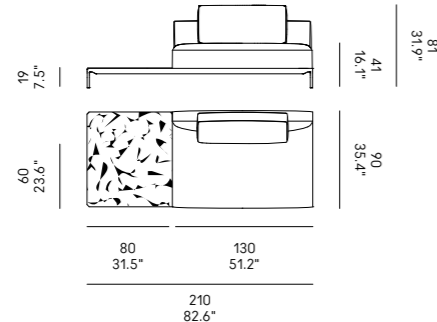

TSX ME

profondità
depth
profondeur
Tiefe
profundidad

90 cm