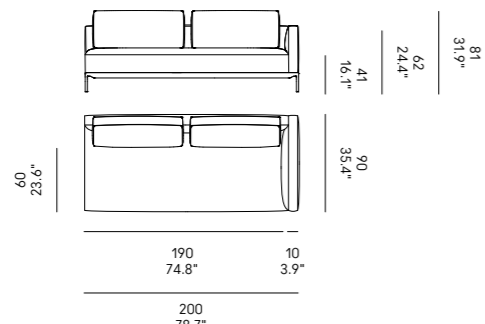

MDX

profondità
depth
profondeur
Tiefe
profundidad

90 cm

Cuscini inclusi Cushions included Coussins inclus Inklusive Kissen Cojines incluidos	Descrizione Description Description Beschreibung Descripción	Ecopelle Faux leather Simili cuir Kunstleder Ecopiel	Tessuto Fabric Tissu Stoff Tejido					Metraggio Metreage Métrage Stoffbedarf Metraje	Pelle Leather Cuir Leder Cuero			Metraggio Metreage Métrage Stoffbedarf Metraje	
			C.O.M. Client's Own Material	Basic	Superior	Top	Exclusive		(roll H 140 cm)	C.O.L. Client's Own Leather	Major		Luxury
2x cm 85x40	Terminale End element Terminal Abschlusselement Terminal	A0213 € 3.754	B0213 € 3.754	C0213 € 3.830	D0213 € 4.155	E0213 € 4.550	F0213 € 4.903	m 11,7	G0213 € 4.880	H0213 € 6.334	K0213 € 8.134	m² 22	
	fodera di ricambio spare cover houssse de rechangé erstzbezug funda de repuesto	A0214 € 1.877	B0214 € 1.877	C0214 € 1.915	D0214 € 2.078	E0214 € 2.275	F0214 € 2.452	m 11,7	G0214 € 2.440	H0214 € 3.167	K0214 € 4.067	m² 22	
1x cm 85x40	Terminale Angolare Corner end element Terminal Angulaire Ecke Abschlusselement Terminal Angular	A0215 € 2.816	B0215 € 2.816	C0215 € 2.871	D0215 € 3.112	E0215 € 3.403	F0215 € 3.664	m 8,5	G0215 € 3.661	H0215 € 4.704	K0215 € 6.019	m² 15,9	
	fodera di ricambio spare cover houssse de rechangé erstzbezug funda de repuesto	A0216 € 1.408	B0216 € 1.408	C0216 € 1.436	D0216 € 1.556	E0216 € 1.701	F0216 € 1.832	m 8,5	G0216 € 1.830	H0216 € 2.352	K0216 € 3.010	m² 15,9	
1x cm 85x40	Terminale Angolare Corner end element Terminal Angulaire Ecke Abschlusselement Terminal Angular	A0217 € 2.816	B0217 € 2.816	C0217 € 2.871	D0217 € 3.112	E0217 € 3.403	F0217 € 3.664	m 8,5	G0217 € 3.661	H0217 € 4.704	K0217 € 6.019	m² 15,9	
	fodera di ricambio spare cover houssse de rechangé erstzbezug funda de repuesto	A0218 € 1.408	B0218 € 1.408	C0218 € 1.436	D0218 € 1.556	E0218 € 1.701	F0218 € 1.832	m 8,5	G0218 € 1.830	H0218 € 2.352	K0218 € 3.010	m² 15,9	
2x cm 85x40	Terminale Angolare Corner end element Terminal Angulaire Ecke Abschlusselement Terminal Angular	A0219 € 3.485	B0219 € 3.485	C0219 € 3.561	D0219 € 3.871	E0219 € 4.250	F0219 € 4.589	m 11,6	G0219 € 4.531	H0219 € 6.013	K0219 € 7.772	m² 21,6	
	fodera di ricambio spare cover houssse de rechangé erstzbezug funda de repuesto	A0220 € 1.743	B0220 € 1.743	C0220 € 1.780	D0220 € 1.936	E0220 € 2.125	F0220 € 2.294	m 11,6	G0220 € 2.265	H0220 € 3.006	K0220 € 3.886	m² 21,6