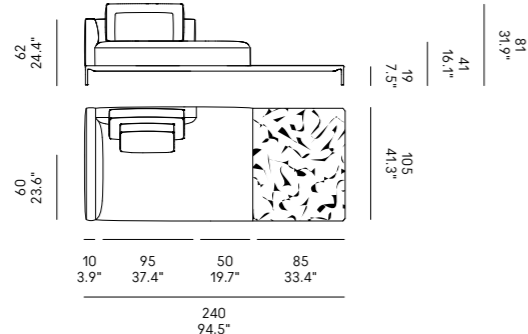

UU DX ME

profondità
depth
profondeur
Tiefe
profundidad

105 cm