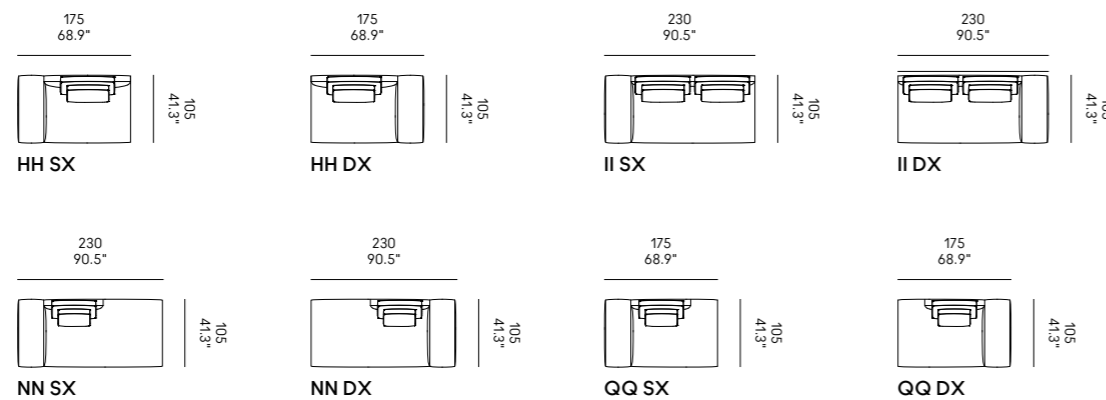

Centrale
Central
Central
Zentral
Central

Terminale
End element
Terminal
Abschlusselement
Terminal