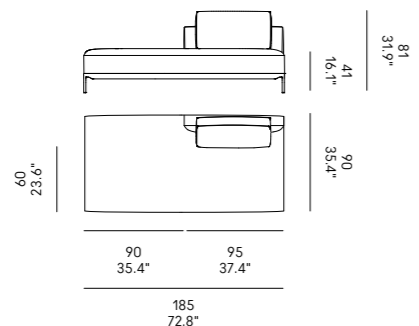

PDX

profondità
depth
profondeur
Tiefe
profundidad

90 cm