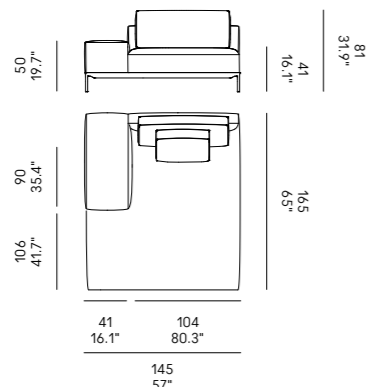

Dizzy 105

Nell'ordine indicare il colore del telaio di alluminio: lucido, bronzo, mattone
When ordering, please specify the aluminium frame color: polished, bronze, brick
Dans la commande, indiquer la couleur du cadre en aluminium : poli, bronze, brique
Geben Sie die Farbe des Aluminiumrahmens an: poliert, bronze, ziegel
Indique en el pedido el color del bastidor de aluminio: brillante, bronce, ladrillo

Prelavaggio tessuto: €18 al metro / Fabric preliminary wash: €18 per meter

W

profondità
depth
profondeur
Tiefe
profundidad

110 cm

XXDX

XXSX

Y

profondità
depth
profondeur
Tiefe
profundidad

90 cm