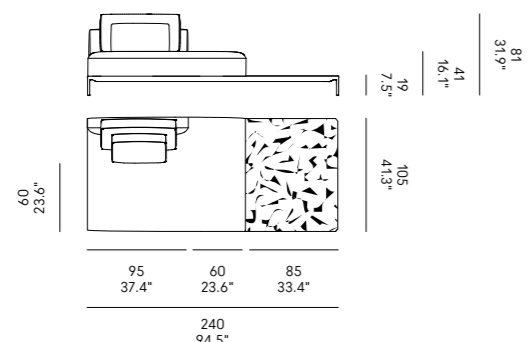

VV DX ME

profondità
depth
profondeur
Tiefe
profundidad

105 cm

Cuscini inclusi Cushions included Coussins inclus Inklusive Kissen Cojines incluidos	Descrizione Description Description Beschreibung Descripción	Ecopelle Faux leather Simili cuir Kunstleder Ecopiel	Tessuto Fabric Tissu Stoff Tejido					Metraggio Metreage Métrage Stoffbedarf Metraje	Pelle Leather Cuir Leder Cuero			Metraggio Metreage Métrage Stoffbedarf Metraje		
			C.O.M. Client's Own Material	Basic	Superior	Top	Exclusive		(roll H 140 cm)	C.O.L. Client's Own Leather	Major		Luxury	(m²)
1x cm 85x40	Terminale Angolare con Marmo Emperador Corner end element with Emperador Marble Terminal Angulaire avec marbre Emperador Ecke Abschlusselement mit Emperador-Marmor Terminal Angular con mármol Emperador	A0365 € 4.924	B0365 € 4.924	C0365 € 4.994	D0365 € 5.365	E0365 € 5.800	F0365 € 6.197	m 10,7	G0365 € 6.401	H0365 € 7.428	K0365 € 9.219	m² 19,9		
1x cm 65x28	fodera di ricambio spare cover housses de rechangé erstzbezug funda de repuesto	A0366 € 1.641	B0366 € 1.641	C0366 € 1.665	D0366 € 1.788	E0366 € 1.933	F0366 € 2.066	m 10,7	G0366 € 3.200	H0366 € 3.714	K0366 € 4.610	m² 19,9		
1x cm 85x40	Terminale Angolare con Marmo Marquiña Corner end element with Marquiña Marble Terminal Angulaire avec marbre Marquiña Ecke Abschlusselement mit Marquiña-Marmor Terminal Angular con mármol Marquiña	A0367 € 4.849	B0367 € 4.849	C0367 € 4.919	D0367 € 5.286	E0367 € 5.717	F0367 € 6.111	m 10,7	G0367 € 6.303	H0367 € 7.345	K0367 € 9.129	m² 19,9		
1x cm 65x28	fodera di ricambio spare cover housses de rechangé erstzbezug funda de repuesto	A0368 € 1.616	B0368 € 1.616	C0368 € 1.640	D0368 € 1.762	E0368 € 1.906	F0368 € 2.037	m 10,7	G0368 € 3.152	H0368 € 3.673	K0368 € 4.565	m² 19,9		
1x cm 85x40	Terminale Centrale con Marmo Carrara Central end element with Carrara Marble Terminal Central avec marbre Carrare Zentral Abschlusselement mit Carrara-Marmor Terminal Central con mármol Carrara	A0369 € 4.418	B0369 € 4.418	C0369 € 4.478	D0369 € 4.806	E0369 € 5.189	F0369 € 5.540	m 9,2	G0369 € 5.743	H0369 € 6.578	K0369 € 8.136	m² 17,1		
1x cm 65x28	fodera di ricambio spare cover housses de rechangé erstzbezug funda de repuesto	A0370 € 1.473	B0370 € 1.473	C0370 € 1.493	D0370 € 1.602	E0370 € 1.730	F0370 € 1.847	m 9,2	G0370 € 2.871	H0370 € 3.289	K0370 € 4.068	m² 17,1		
1x cm 85x40	Terminale Centrale con Marmo Emperador Central end element with Emperador Marble Terminal Central avec marbre Emperador Zentral Abschlusselement mit Emperador-Marmor Terminal Central con mármol Emperador	A0371 € 4.568	B0371 € 4.568	C0371 € 4.628	D0371 € 4.964	E0371 € 5.354	F0371 € 5.713	m 9,2	G0371 € 5.938	H0371 € 6.743	K0371 € 8.316	m² 17,1		
1x cm 65x28	fodera di ricambio spare cover housses de rechangé erstzbezug funda de repuesto	A0372 € 1.523	B0372 € 1.523	C0372 € 1.543	D0372 € 1.655	E0372 € 1.785	F0372 € 1.904	m 9,2	G0372 € 2.969	H0372 € 3.372	K0372 € 4.158	m² 17,1