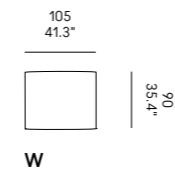

Pouf
Ottoman
Pouf
Pouf