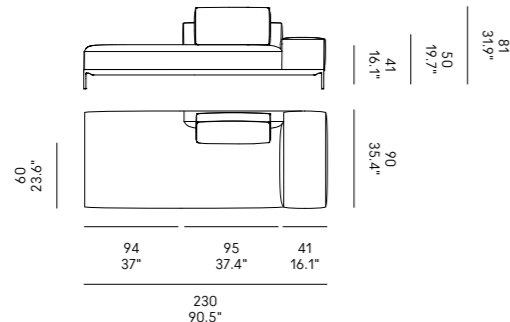

NDX

profondità
depth
profondeur
Tiefe
profundidad

90 cm