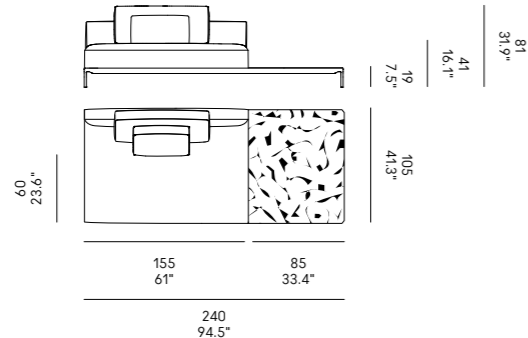

Dizzy 105

Nell'ordine indicare il colore del telaio di alluminio: lucido, bronzo, mattone
When ordering, please specify the aluminium frame color: polished, bronze, brick
Dans la commande, indiquer la couleur du cadre en aluminium : poli, bronze, brique
Geben Sie die Farbe des Aluminiumrahmens an: poliert, bronze, ziegel
Indique en el pedido el color del bastidor de aluminio: brillante, bronce, ladrillo

Prelavaggio tessuto: €18 al metro / Fabric preliminary wash: €18 per meter

TTDXMM

profondità
depth
profondeur
Tiefe
profundidad

105 cm