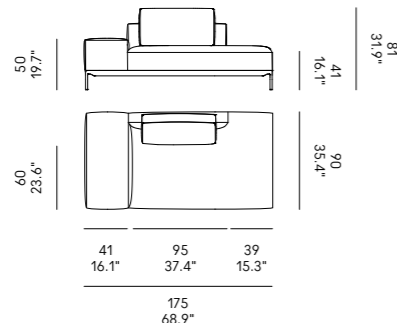

Dizzy 90

Nell'ordine indicare il colore del telaio di alluminio: lucido, bronzo, mattone
When ordering, please specify the aluminium frame color: polished, bronze, brick
Dans la commande, indiquer la couleur du cadre en aluminium : poli, bronze, brique
Geben Sie die Farbe des Aluminiumrahmens an: poliert, bronze, ziegel
Indique en el pedido el color del bastidor de aluminio: brillante, bronce, ladrillo

Prelavaggio tessuto: €18 al metro / Fabric preliminary wash: €18 per meter

Q SX

profondità
depth
profondeur
Tiefe
profundidad

90 cm