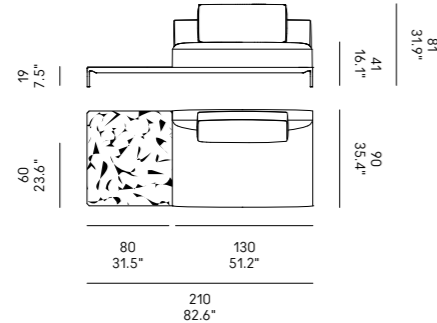

TSX MM

profondità
depth
profondeur
Tiefe
profundidad

90 cm