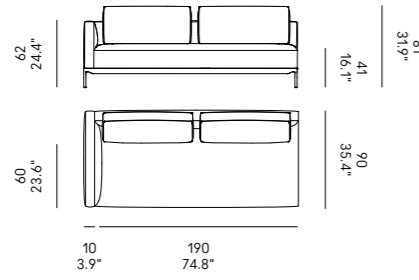

Dizzy 90

Nell'ordine indicare il colore del telaio di alluminio: lucido, bronzo, mattone
When ordering, please specify the aluminium frame color: polished, bronze, brick
Dans la commande, indiquer la couleur du cadre en aluminium : poli, bronze, brique
Geben Sie die Farbe des Aluminiumrahmens an: poliert, bronze, ziegel
Indique en el pedido el color del bastidor de aluminio: brillante, bronce, ladrillo

Prelavaggio tessuto: €18 al metro / Fabric preliminary wash: €18 per meter

MSX

profondità
depth
profondeur
Tiefe
profundidad

90 cm