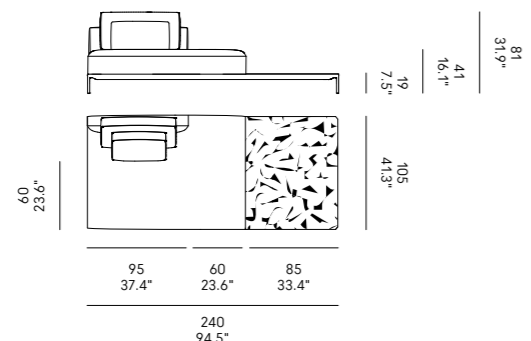

## VV DX MC

profondità  
depth  
profondeur  
Tiefe  
profundidad

105 cm