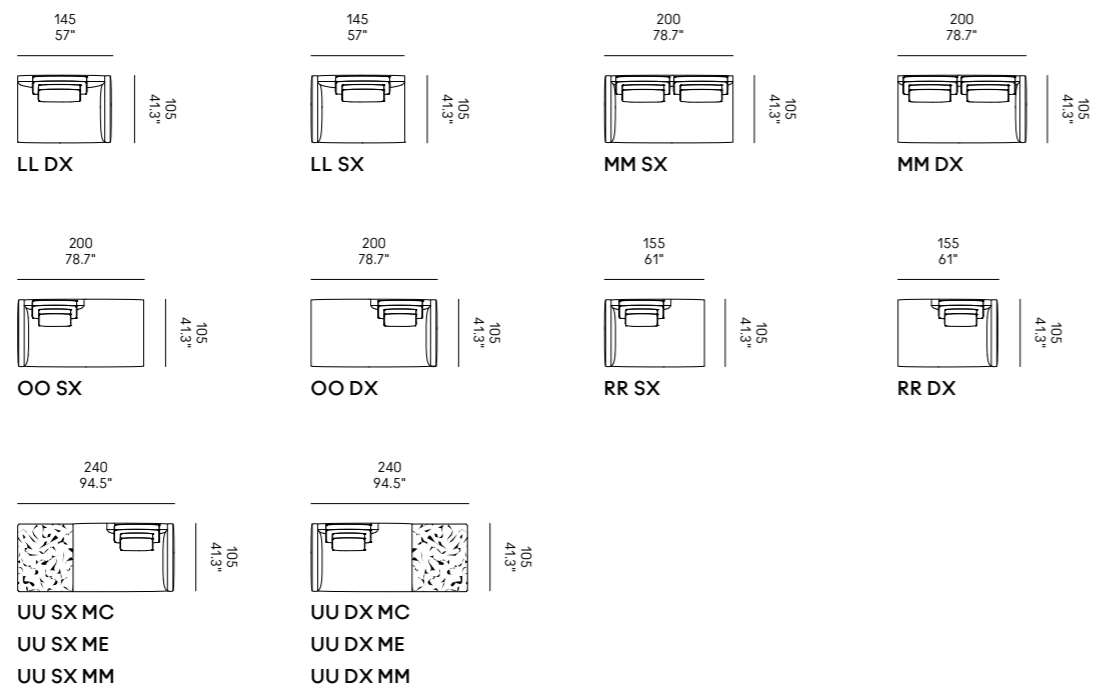

Terminale Angolare
Corner end element
Terminal Angulaire
Ecke Abschlusselement
Terminal Angular