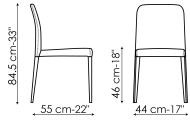

Ficha técnica

Deli

Anchura: 44cm

Profundidad: 55cm

Altura: 84.5cm

Tapicería

Piel ecológica

Piel ecológica
330