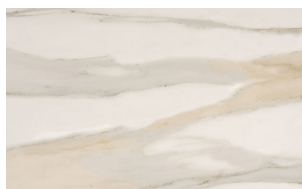

ONDA CONSOLE_top marmo / *ONDA CONSOLE_marble top*

Design Ollen Pal

La Consolle Onda con top in marmo è la consolle contemporanea definita da forme morbide e sinuose che donerà eleganza a qualsiasi contesto. Questo elemento di design, perfetto per la parete dell'ingresso, è stato ideato dal designer Ollen Pal e vede una struttura con la base in metallo verniciato che sostiene il piano sagomato in marmo lucido con bordi obliqui, mentre il sottopiano in laccato nero dello spessore 20mm è accoppiato con marmo dello stesso spessore. Le linee avvolgenti della consolle di design creano una base importante, stringendosi in un abbraccio e offrendo delle configurazioni visive che cambiano a seconda delle angolazioni. Disponibile anche in ceramica o cristallo.

The Onda Console with marble top is the contemporary console defined by soft and sinuous shapes that will bring elegance to any setting. Designed by Ollen Pal, this design element is perfect for the entrance wall and features a structure with a painted metal base that supports the marble top with oblique edges, while the black lacquered sub-top of 20mm thickness is coupled with marble of the same thickness. The enveloping lines of the design console create an important base, contracting in an embrace and offering visual configurations that change depending on the angles. Also available in ceramic or crystal.

NC - Noce Canaletto /
Canaletto Walnut

FNR - Frassino Nero /
Black Ash

FTM - Frassino Testa di
Moro / Dark Brown Ash

* I piani in legno impiallacciato sono disponibili solo su Magi Console Extendable. / Veneered wood top is available only on Magi Console Extendable.

Ceramica / Ceramic

CM1 - Calacatta Gold luc. /
Glossy Calacatta Gold

CM7 - Calacatta Gold
opaco / *Matt Calacatta Gold*

CM2 - Statuario lucido /
Glossy Statuario

CM3 - Portoro opaco /
Matt Portoro

CM4 - Alabastro lucido /
Glossy Alabastro