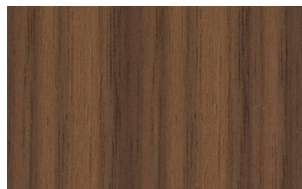

V01 - Nero / Black

V03 - Antracite / Anthracite

V04 - Titanio / Titanium

V05 - Bronzo / Bronze

V06 - Oro / Gold *

* La finitura oro è disponibile solo su Magi Console Extendable. / Gold finish is available only on Magi Console Extendable.

Finiture Piano / Top Finishes

Cristallo / Glass *

CR1 - Cristallo verniciato
Nero lucido / Glossy
Black painted glass

R11 - Cristallo martellato
Nero lucido / Glossy
Black hammered glass

R15 - Cristallo martellato
Bronzo lucido / Glossy
Bronze hammered glass

NC - Noce Canaletto /
Canaletto Walnut

FNR - Frassino Nero /
Black Ash

FTM - Frassino Testa di
Moro / Dark Brown Ash

* I piani in legno impiallacciato sono disponibili solo su Magi Console Extendable. / Veneered wood top is available only on Magi Console Extendable.