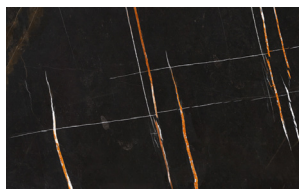

ONDA CONSOLE_top marmo / *ONDA CONSOLE_marble top*

Design Ollen Pal

La Consolle Onda con top in marmo è la consolle contemporanea definita da forme morbide e sinuose che donerà eleganza a qualsiasi contesto. Questo elemento di design, perfetto per la parete dell'ingresso, è stato ideato dal designer Ollen Pal e vede una struttura con la base in metallo verniciato che sostiene il piano sagomato in marmo lucido con bordi obliqui, mentre il sottopiano in laccato nero dello spessore 20mm è accoppiato con marmo dello stesso spessore. Le linee avvolgenti della consolle di design creano una base importante, stringendosi in un abbraccio e offrendo delle configurazioni visive che cambiano a seconda delle angolazioni. Disponibile anche in ceramica o cristallo.

The Onda Console with marble top is the contemporary console defined by soft and sinuous shapes that will bring elegance to any setting. Designed by Ollen Pal, this design element is perfect for the entrance wall and features a structure with a painted metal base that supports the marble top with oblique edges, while the black lacquered sub-top of 20mm thickness is coupled with marble of the same thickness. The enveloping lines of the design console create an important base, contracting in an embrace and offering visual configurations that change depending on the angles. Also available in ceramic or crystal.

Ceramica / Ceramic

CM1 - Calacatta Gold luc. /
Glossy Calacatta Gold

CM7 - Calacatta Gold
opaco / *Matt Calacatta Gold*

CM2 - Statuario lucido /
Glossy Statuario

CM3 - Portoro opaco /
Matt Portoro

CM4 - Alabastro lucido /
Glossy Alabastro

CM5 - Onice lucido /
Glossy Onice

CM6 - Sahara Noir lucido /
Glossy Sahara Noir

CM8 - Avorio / *Avorio*

CM9 - Ardesia / *Ardesia*

* I piani in ceramica sono disponibili su tutte le consolle, esclusa Magi Console Extendable. / *Ceramic top are available for all consoles, except for Magi Console Extendable.*