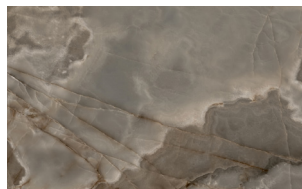

ONDA CONSOLE_top marmo / *ONDA CONSOLE_marble top*

Design Ollen Pal

La Consolle Onda con top in marmo è la consolle contemporanea definita da forme morbide e sinuose che donerà eleganza a qualsiasi contesto. Questo elemento di design, perfetto per la parete dell'ingresso, è stato ideato dal designer Ollen Pal e vede una struttura con la base in metallo verniciato che sostiene il piano sagomato in marmo lucido con bordi obliqui, mentre il sottopiano in laccato nero dello spessore 20mm è accoppiato con marmo dello stesso spessore. Le linee avvolgenti della consolle di design creano una base importante, stringendosi in un abbraccio e offrendo delle configurazioni visive che cambiano a seconda delle angolazioni. Disponibile anche in ceramica o cristallo.

The Onda Console with marble top is the contemporary console defined by soft and sinuous shapes that will bring elegance to any setting. Designed by Ollen Pal, this design element is perfect for the entrance wall and features a structure with a painted metal base that supports the marble top with oblique edges, while the black lacquered sub-top of 20mm thickness is coupled with marble of the same thickness. The enveloping lines of the design console create an important base, contracting in an embrace and offering visual configurations that change depending on the angles. Also available in ceramic or crystal.

Ceramica / Ceramic

CM1 - Calacatta Gold luc. /
Glossy Calacatta Gold

CM7 - Calacatta Gold
opaco / *Matt Calacatta Gold*

CM2 - Statuario lucido /
Glossy Statuario

CM3 - Portoro opaco /
Matt Portoro

CM4 - Alabastro lucido /
Glossy Alabastro

CM5 - Onice lucido /
Glossy Onice

CM6 - Sahara Noir lucido /
Glossy Sahara Noir

CM8 - Avorio / *Avorio*

CM9 - Ardesia / *Ardesia*

* I piani in ceramica sono disponibili su tutte le consolle, esclusa Magi Console Extendable. / *Ceramic top are available for all consoles, except for Magi Console Extendable.*