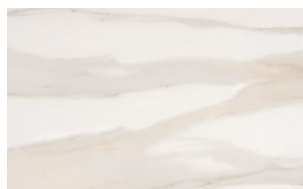

ONDA CONSOLE_top marmo / *ONDA CONSOLE_marble top*

Design Ollen Pal

La Consolle Onda con top in marmo è la consolle contemporanea definita da forme morbide e sinuose che donerà eleganza a qualsiasi contesto. Questo elemento di design, perfetto per la parete dell'ingresso, è stato ideato dal designer Ollen Pal e vede una struttura con la base in metallo verniciato che sostiene il piano sagomato in marmo lucido con bordi obliqui, mentre il sottopiano in laccato nero dello spessore 20mm è accoppiato con marmo dello stesso spessore. Le linee avvolgenti della consolle di design creano una base importante, stringendosi in un abbraccio e offrendo delle configurazioni visive che cambiano a seconda delle angolazioni. Disponibile anche in ceramica o cristallo.

The Onda Console with marble top is the contemporary console defined by soft and sinuous shapes that will bring elegance to any setting. Designed by Ollen Pal, this design element is perfect for the entrance wall and features a structure with a painted metal base that supports the marble top with oblique edges, while the black lacquered sub-top of 20mm thickness is coupled with marble of the same thickness. The enveloping lines of the design console create an important base, contracting in an embrace and offering visual configurations that change depending on the angles. Also available in ceramic or crystal.

NC - Noce Canaletto /
Canaletto Walnut

FNR - Frassino Nero /
Black Ash

FTM - Frassino Testa di
Moro / Dark Brown Ash

* I piani in legno impiallacciato sono disponibili solo su Magi Console Extendable. / Veneered wood top is available only on Magi Console Extendable.

Ceramica / Ceramic

CM1 - Calacatta Gold luc. /
Glossy Calacatta Gold

CM7 - Calacatta Gold
opaco / *Matt Calacatta Gold*

CM2 - Statuario lucido /
Glossy Statuario

CM3 - Portoro opaco /
Matt Portoro

CM4 - Alabastro lucido /
Glossy Alabastro