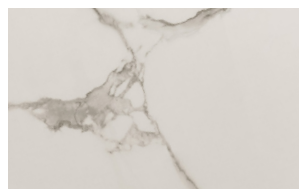

ONDA CONSOLE_top marmo / *ONDA CONSOLE_marble top*

Design Ollen Pal

La Consolle Onda con top in marmo è la consolle contemporanea definita da forme morbide e sinuose che donerà eleganza a qualsiasi contesto. Questo elemento di design, perfetto per la parete dell'ingresso, è stato ideato dal designer Ollen Pal e vede una struttura con la base in metallo verniciato che sostiene il piano sagomato in marmo lucido con bordi obliqui, mentre il sottopiano in laccato nero dello spessore 20mm è accoppiato con marmo dello stesso spessore. Le linee avvolgenti della consolle di design creano una base importante, stringendosi in un abbraccio e offrendo delle configurazioni visive che cambiano a seconda delle angolazioni. Disponibile anche in ceramica o cristallo.

The Onda Console with marble top is the contemporary console defined by soft and sinuous shapes that will bring elegance to any setting. Designed by Ollen Pal, this design element is perfect for the entrance wall and features a structure with a painted metal base that supports the marble top with oblique edges, while the black lacquered sub-top of 20mm thickness is coupled with marble of the same thickness. The enveloping lines of the design console create an important base, contracting in an embrace and offering visual configurations that change depending on the angles. Also available in ceramic or crystal.

NC - Noce Canaletto /
Canaletto Walnut

FNR - Frassino Nero /
Black Ash

FTM - Frassino Testa di
Moro / Dark Brown Ash

* I piani in legno impiallacciato sono disponibili solo su Magi Console Extendable. / Veneered wood top is available only on Magi Console Extendable.

Ceramica / Ceramic

CM1 - Calacatta Gold luc. /
Glossy Calacatta Gold

CM7 - Calacatta Gold
opaco / *Matt Calacatta Gold*

CM2 - Statuario lucido /
Glossy Statuario

CM3 - Portoro opaco /
Matt Portoro

CM4 - Alabastro lucido /
Glossy Alabastro