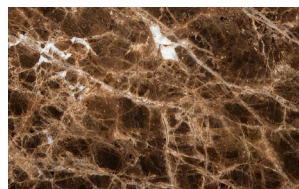

NC - Noce Canaletto /
Canaletto Walnut

FNR - Frassino Nero /
Black Ash

FTM - Frassino Testa di
Moro / Dark Brown Ash

* I piani in legno impiallacciato sono disponibili solo su Magi Console Extendable. / Veneered wood top is available only on Magi Console Extendable.

Ceramica / Ceramic

CM1 - Calacatta Gold luc. /
Glossy Calacatta Gold

CM7 - Calacatta Gold
opaco / *Matt Calacatta Gold*

CM2 - Statuario lucido /
Glossy Statuario

CM3 - Portoro opaco /
Matt Portoro

CM4 - Alabastro lucido /
Glossy Alabastro

CM5 - Onice lucido /
Glossy Onice

CM6 - Sahara Noir lucido /
Glossy Sahara Noir

CM8 - Avorio / *Avorio*

CM9 - Ardesia / *Ardesia*

* I piani in ceramica sono disponibili su tutte le consolle, esclusa Magi Console Extendable. / *Ceramic top are available for all consoles, except for Magi Console Extendable.*

Marmo / Marble *

M01 - Carrara lucido /
Glossy Carrara

M02 - Nero Marquina luc. /
Glossy Nero Marquina

M03 - Emperador lucido /
Glossy Emperador

M04 - Verde Alpi lucido /
Glossy Verde Alpi

* I piani in marmo sono disponibili su tutte le consolle, esclusa Magi Console Extendable. / *Marble top are available for all consoles, except for Magi Console Extendable.*