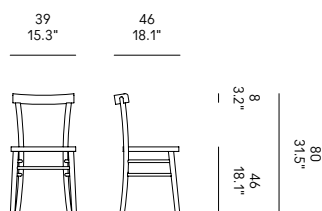

Cherish

StH / 1994

HORM

Cad models
Catalogues
Warranty terms
Assembly instructions
Product sheet
Technical sheet

www.horm.it

NEED
HELP? Call us:
+39 0434 1979 100

Struttura in legno massello di faggio. Seduta in multistrato di faggio nella sedia grezza e verniciata. Seduta rivestita in MDF nella sedia laccata.

Solid beech wood structure. Seat in beech plywood in the chair raw and varnished. Seat covered in MDF in the lacquered chair.

Structure en hêtre massif. Assise en contreplaqué de hêtre pour la chaise à l'état brut et verni. Assise avec revêtement en MDF pour la chaise laquée.

Struktur aus massivem Buchenholz. Stuhl mit beschichtetem Sitz aus Buchen Multiplex in der roher Stuhl Version. Sitz mit MDF-Bezug in der lackierten Stuhl Version.

Estructura de madera maciza de haya. Asiento en multicapas de haya barnizado en la silla cruda. Asiento revestido de MDF en la silla lacada.

+++
SUPPLEMENTO PREZZO
Le sedie sono imballate in coppia dello stesso colore. Per ogni imballo incompleto si applica un supplemento di € 60

+++
PRICE SURCHARGE
The chairs are packed in pairs of the same color. For each incomplete packaging, an extra charge of € 60 applies.

+++
PRIX MAJORÉ
Les chaises sont emballées par paires de la même couleur. Pour chaque colis incomplet, un supplément de € 60 s'applique

+++
ZUSCHLAGSPREIS
Die Stühle sind paarweise in der gleichen Farbe verpackt. Für jedes unvollständige Paket wird ein Zuschlag von € 60 erhoben.

+++
SOBREPRECIO
Las sillas están empacadas en pares del mismo color. Por cada paquete incompleto, se aplica un cargo adicional de € 60.