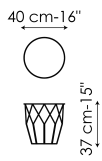

Data sheet

Arbor 40
Width: 40cm
Depth: 40cm
Height: 37cm

Arbor 50x37
Width: 50cm
Depth: 50cm
Height: 37cm

Arbor 50x49
Width: 50cm
Depth: 50cm
Height: 49cm

Arbor 97
Width: 97cm
Depth: 97cm
Height: 37cm

Arbor 117
Width: 117cm
Depth: 117cm
Height: 27cm