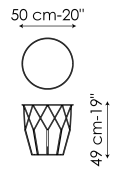

Data sheet

Arbor 40
Width: 40cm
Depth: 40cm
Height: 37cm

Arbor 50x37
Width: 50cm
Depth: 50cm
Height: 37cm

Arbor 50x49
Width: 50cm
Depth: 50cm
Height: 49cm

Arbor 97
Width: 97cm
Depth: 97cm
Height: 37cm

Arbor 117
Width: 117cm
Depth: 117cm
Height: 27cm