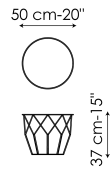

Data sheet

Arbor 40
Width: 40cm
Depth: 40cm
Height: 37cm

Arbor 50x37
Width: 50cm
Depth: 50cm
Height: 37cm

Arbor 50x49
Width: 50cm
Depth: 50cm
Height: 49cm

Arbor 97
Width: 97cm
Depth: 97cm
Height: 37cm

Arbor 117
Width: 117cm
Depth: 117cm
Height: 27cm