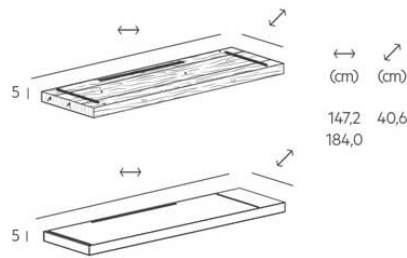

AIR_STORAGE & SHELF

Fondo - Mensola - Top - Finitura laccato o Wildwood
 Base - Shelf - Top - Lacquered or Wildwood finish

* Solo per fondo in Wildwood
 * Only for Wildwood base

Fondo - Mensola - Top - Finitura laccato e Rovere gentile
 Fondo - Mensola - Top - Lacquered or gentle oak finish

Set vetri a terra per fondo in Wildwood
 Floor glass set for Wildwood base

Ribalta / Bottom hung opening

Vasistas / Top hung opening

Cestone / Deep drawer

Set vetri / Glass set

Set vetri a terra per contenitori
 Floor glass set for units only