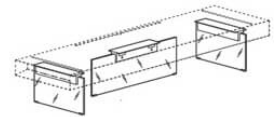

AIR_STORAGE & SHELF

Fondo - Mensola - Top - Finitura laccato o Wildwood
 Base - Shelf - Top - Lacquered or Wildwood finish

* Solo per fondo in Wildwood
 * Only for Wildwood base

Fondo - Mensola - Top - Finitura laccato e Rovere gentile
 Fondo - Mensola - Top - Lacquered or gentle oak finish

Set vetri a terra per fondo in Wildwood
 Floor glass set for Wildwood base

Ribalta / Bottom hung opening

Vasistas / Top hung opening

Cestone / Deep drawer

Set vetri / Glass set

Set vetri a terra per contenitori
 Floor glass set for units only