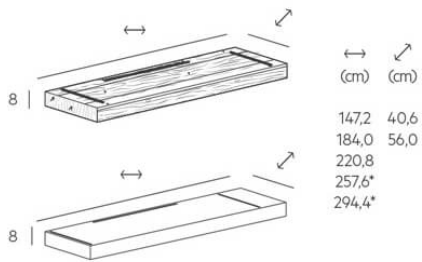

AIR_STORAGE & SHELF

Fondo - Mensola - Top - Finitura laccato o Wildwood
 Base - Shelf - Top - Lacquered or Wildwood finish

* Solo per fondo in Wildwood
 * Only for Wildwood base

Fondo - Mensola - Top - Finitura laccato e Rovere gentile
 Fondo - Mensola - Top - Lacquered or gentle oak finish

Set vetri a terra per fondo in Wildwood
 Floor glass set for Wildwood base

Ribalta / Bottom hung opening

Vasistas / Top hung opening

Cestone / Deep drawer

Set vetri / Glass set

Set vetri a terra per contenitori
 Floor glass set for units only