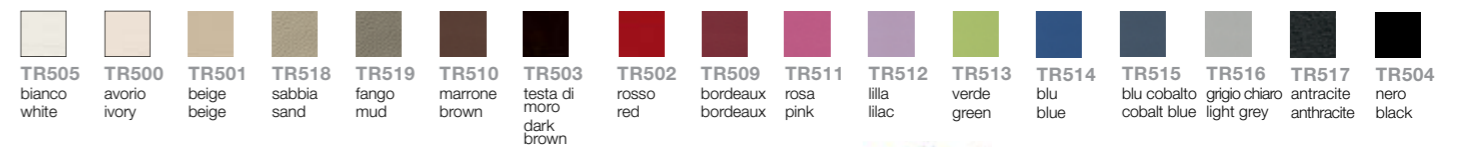

pelle ecologica / ecoleather / peau écologique / Kunstleder / ecopiel / Экологическая кожа