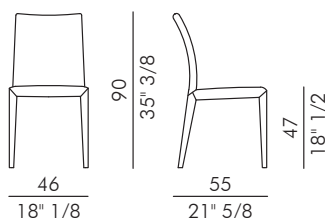

Informazioni tecniche / Technical informations

Descrizione tecnica / Technical description

Sedia imbottita con struttura in metallo.
Disponibile in pelle, ecopelle o tessuto.
Rivestimento non sfoderabile.

*Upholstered chair with metal frame. Available
in leather, eco-leather or fabric. Cover not
removable.*

Dimensioni / Dimensions

Consumi Stoffe / Fabric and leather requirements

THEA

Tessuto / Fabric

 H 140 cm x L 140 cm

Pelle / Leather

 2,40 m²

Packaging

 2 pz. per box = 0,34 m³

Finiture / Finishes

Rivestimenti / Covering

Rivestimento in ecopelle

Available in eco - leather