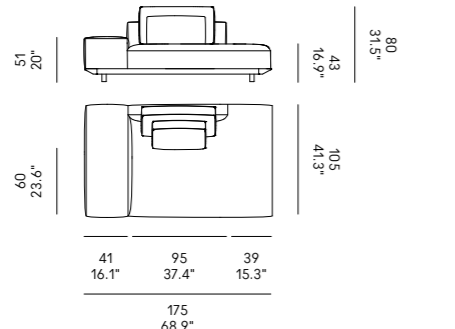

QQ SX

profondità
depth
profondeur
Tiefe
profundidad

105 cm