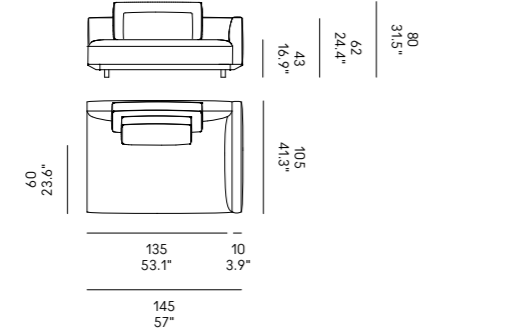

LL DX

profondità
depth
profondeur
Tiefe
profundidad

105 cm