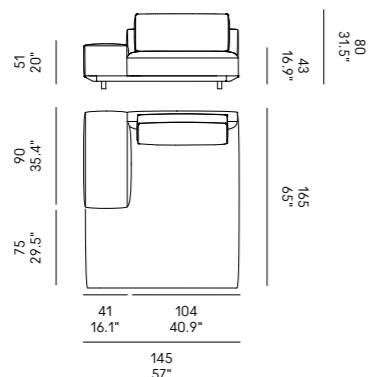

XSX

Cuscini inclusi Cushions included Coussins inclus Inklusive Kissen Cojines incluidos	Descrizione Description Description Beschreibung Descripción	Ecopelle Faux leather Simili cuir Kunstleder Ecopiel	Tessuto Fabric Tissu Stoff Tejido					Metraggio Metreage Métrage Stoffbedarf Metraje	Pelle Leather Cuir Leder Cuero			Metraggio Metreage Métrage Stoffbedarf Metraje	
			C.O.M. Client's Own Material	Basic	Superior	Top	Exclusive		(roll H 140 cm)	C.O.L. Client's Own Leather	Major		Luxury
1x cm 85x40	Terminale Centrale Central end element Terminal Central Zentral Abschlusselement Terminal Central	A0057 € 2.764	B0057 € 2.764	C0057 € 2.811	D0057 € 3.034	E0057 € 3.300	F0057 € 3.541	m 7,2	G0057 € 3.593	H0057 € 4.403	K0057 € 5.559	m² 13,6	
	fodera di ricambio spare cover housse de rechangé erstzbezug funda de repuesto	A0058 € 1.382	B0058 € 1.382	C0058 € 1.406	D0058 € 1.517	E0058 € 1.650	F0058 € 1.770	m 7,2	G0058 € 1.797	H0058 € 2.201	K0058 € 2.780	m² 13,6	
	Pouf Ottoman Pouf Pouf Pouf	A0059 € 1.889	B0059 € 1.889	C0059 € 1.912	D0059 € 2.049	E0059 € 2.206	F0059 € 2.351	m 3,6	G0059 € 2.456	H0059 € 2.748	K0059 € 3.370	m² 6,7	
	fodera di ricambio spare cover housse de rechangé erstzbezug funda de repuesto	A0060 € 945	B0060 € 945	C0060 € 956	D0060 € 1.024	E0060 € 1.103	F0060 € 1.175	m 3,6	G0060 € 1.228	H0060 € 1.374	K0060 € 1.685	m² 6,7	
1x cm 85x40	Chaise Longue Chaise Longue Chaise Longue Chaise Longue Chaise Longue	A0061 € 3.825	B0061 € 3.825	C0061 € 3.902	D0061 € 4.232	E0061 € 4.632	F0061 € 4.990	m 11,8	G0061 € 4.972	H0061 € 6.439	K0061 € 8.260	m² 22,2	
	fodera di ricambio spare cover housse de rechangé erstzbezug funda de repuesto	A0062 € 1.912	B0062 € 1.912	C0062 € 1.951	D0062 € 2.116	E0062 € 2.316	F0062 € 2.495	m 11,8	G0062 € 2.486	H0062 € 3.219	K0062 € 4.130	m² 22,2	
1x cm 85x40	Chaise Longue Chaise Longue Chaise Longue Chaise Longue Chaise Longue	A0063 € 3.825	B0063 € 3.825	C0063 € 3.902	D0063 € 4.232	E0063 € 4.632	F0063 € 4.990	m 11,8	G0063 € 4.972	H0063 € 6.439	K0063 € 8.260	m² 22,2	
	fodera di ricambio spare cover housse de rechangé erstzbezug funda de repuesto	A0064 € 1.912	B0064 € 1.912	C0064 € 1.951	D0064 € 2.116	E0064 € 2.316	F0064 € 2.495	m 11,8	G0064 € 2.486	H0064 € 3.219	K0064 € 4.130	m² 22,2