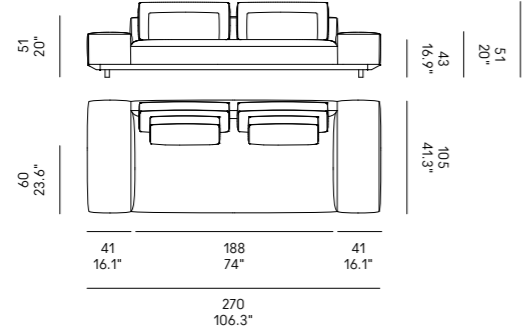

BB

profondità
depth
profondeur
Tiefe
profundidad

105 cm