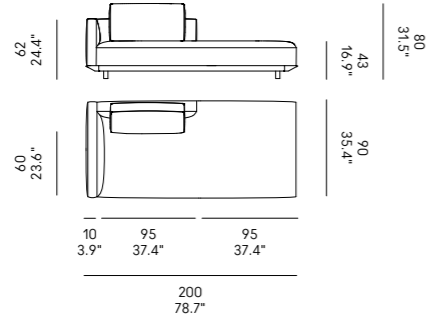

Billie 90

Nell'ordine indicare il colore del telaio di alluminio: lucido, bronzo, mattone
When ordering, please specify the aluminium frame color: polished, bronze, brick
Dans la commande, indiquer la couleur du cadre en aluminium : poli, bronze, brique
Geben Sie die Farbe des Aluminiumrahmens an: poliert, bronze, ziegel
Indique en el pedido el color del bastidor de aluminio: brillante, bronce, ladrillo

Prelavaggio tessuto: €18 al metro / Fabric preliminary wash: €18 per meter

OSX

profondità
depth
profondeur
Tiefe
profundidad

90 cm