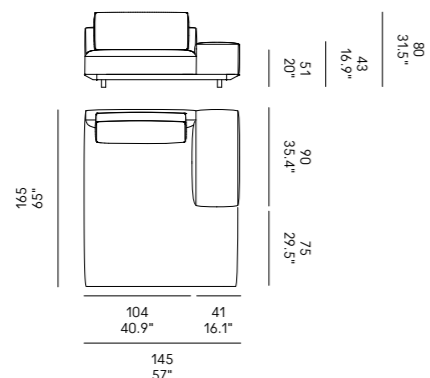

Billie 90

Nell'ordine indicare il colore del telaio di alluminio: lucido, bronzo, mattone
When ordering, please specify the aluminium frame color: polished, bronze, brick
Dans la commande, indiquer la couleur du cadre en aluminium : poli, bronze, brique
Geben Sie die Farbe des Aluminiumrahmens an: poliert, bronze, ziegel
Indique en el pedido el color del bastidor de aluminio: brillante, bronce, ladrillo

Prelavaggio tessuto: €18 al metro / Fabric preliminary wash: €18 per meter

SSX

profondità
depth
profondeur
Tiefe
profundidad

90 cm

W

XDX

XSX