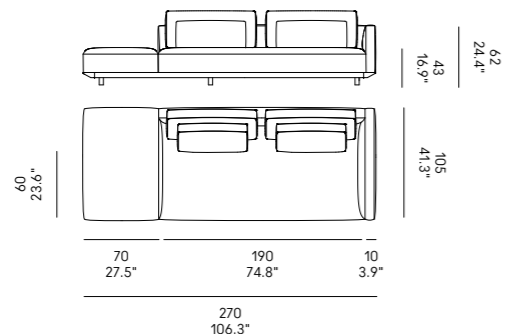

JJ SX

profondità
depth
profondeur
Tiefe
profundidad

105 cm

Cuscini inclusi Cushions included Coussins inclus Inklusive Kissen Cojines incluidos	Descrizione Description Description Beschreibung Descripción	Ecopelle Faux leather Simili cuir Kunstleder Ecopiel	Tessuto Fabric Tissu Stoff Tejido					Metraggio Metreage Métrage Stoffbedarf Metraje	Pelle Leather Cuir Leder Cuero			Metraggio Metreage Métrage Stoffbedarf Metraje		
			C.O.M. Client's Own Material	Basic	Superior	Top	Exclusive		(roll H 140 cm)	C.O.L. Client's Own Leather	Major		Luxury	(m²)
2x cm 85x40	Terminale End element Terminal Abschlusselement Terminal	A0085	B0085	C0085	D0085	E0085	F0085	m 15,4	G0085	H0085	K0085	m² 28,8		
2x cm 65x28	fodera di ricambio spare cover housses de rechangé erstzbezug funda de repuesto	A0086	B0086	C0086	D0086	E0086	F0086	m 15,4	G0086	H0086	K0086	m² 28,8		
2x cm 85x40	Terminale End element Terminal Abschlusselement Terminal	A0087	B0087	C0087	D0087	E0087	F0087	m 15,4	G0087	H0087	K0087	m² 28,8		
2x cm 65x28	fodera di ricambio spare cover housses de rechangé erstzbezug funda de repuesto	A0088	B0088	C0088	D0088	E0088	F0088	m 15,4	G0088	H0088	K0088	m² 28,8		
2x cm 85x40	Divano Sofa Canapé Sofa Sofá	A0089	B0089	C0089	D0089	E0089	F0089	m 17,1	G0089	H0089	K0089	m² 32		
2x cm 65x28	fodera di ricambio spare cover housses de rechangé erstzbezug funda de repuesto	A0090	B0090	C0090	D0090	E0090	F0090	m 17,1	G0090	H0090	K0090	m² 32		
2x cm 85x40	Divano Sofa Canapé Sofa Sofá	A0091	B0091	C0091	D0091	E0091	F0091	m 17,1	G0091	H0091	K0091	m² 32		
2x cm 65x28	fodera di ricambio spare cover housses de rechangé erstzbezug funda de repuesto	A0092	B0092	C0092	D0092	E0092	F0092	m 17,1	G0092	H0092	K0092	m² 32