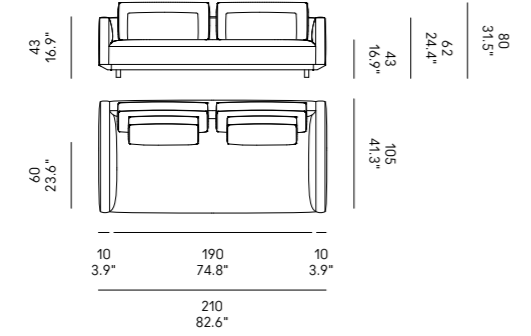

CC

profondità
depth
profondeur
Tiefe
profundidad

105 cm

Cuscini inclusi Cushions included Coussins inclus Inklusive Kissen Cojines incluidos	Descrizione Description Description Beschreibung Descripción	Ecopelle Faux leather Simili cuir Kunstleder Ecopiel	Tessuto Fabric Tissu Stoff Tejido					Metraggio Metreage Métrage Stoffbedarf Metraje	Pelle Leather Cuir Leder Cuero			Metraggio Metreage Métrage Stoffbedarf Metraje		
			C.O.M. Client's Own Material	Basic	Superior	Top	Exclusive		(roll H 140 cm)	C.O.L. Client's Own Leather	Major		Luxury	(m²)
2x cm 85x40	Divano Sofa Canapé Sofa Sofá	A0069 € 4.756	B0069 € 4.756	C0069 € 4.865	D0069 € 5.300	E0069 € 5.834	F0069 € 6.309	m 16,8	G0069 € 6.183	H0069 € 8.375	K0069 € 10.888	m² 31,4		
2x cm 65x28	fodera di ricambio spare cover housses de rechangé erstzbezug funda de repuesto	A0070 € 2.378	B0070 € 2.378	C0070 € 2.433	D0070 € 2.650	E0070 € 2.917	F0070 € 3.154	m 16,8	G0070 € 3.091	H0070 € 4.187	K0070 € 5.444	m² 31,4		
2x cm 85x40	Divano Sofa Canapé Sofa Sofá	A0071 € 4.756	B0071 € 4.756	C0071 € 4.865	D0071 € 5.300	E0071 € 5.834	F0071 € 6.309	m 16,8	G0071 € 6.183	H0071 € 8.375	K0071 € 10.888	m² 31,4		
2x cm 65x28	fodera di ricambio spare cover housses de rechangé erstzbezug funda de repuesto	A0072 € 2.378	B0072 € 2.378	C0072 € 2.433	D0072 € 2.650	E0072 € 2.917	F0072 € 3.154	m 16,8	G0072 € 3.091	H0072 € 4.187	K0072 € 5.444	m² 31,4		
2x cm 85x40	Divano Sofa Canapé Sofa Sofá	A0073 € 4.970	B0073 € 4.970	C0073 € 5.081	D0073 € 5.529	E0073 € 6.077	F0073 € 6.566	m 17	G0073 € 6.461	H0073 € 8.659	K0073 € 11.223	m² 31,7		
2x cm 65x28	fodera di ricambio spare cover housses de rechangé erstzbezug funda de repuesto	A0074 € 2.485	B0074 € 2.485	C0074 € 2.540	D0074 € 2.764	E0074 € 3.039	F0074 € 3.283	m 17	G0074 € 3.230	H0074 € 4.330	K0074 € 5.611	m² 31,7		
2x cm 85x40	Divano Sofa Canapé Sofa Sofá	A0075 € 4.453	B0075 € 4.453	C0075 € 4.562	D0075 € 4.980	E0075 € 5.496	F0075 € 5.954	m 16,7	G0075 € 5.789	H0075 € 8.018	K0075 € 10.487	m² 31,1		
2x cm 65x28	fodera di ricambio spare cover housses de rechangé erstzbezug funda de repuesto	A0076 € 2.226	B0076 € 2.226	C0076 € 2.281	D0076 € 2.490	E0076 € 2.748	F0076 € 2.977	m 16,7	G0076 € 2.894	H0076 € 4.009	K0076 € 5.243	m² 31,1