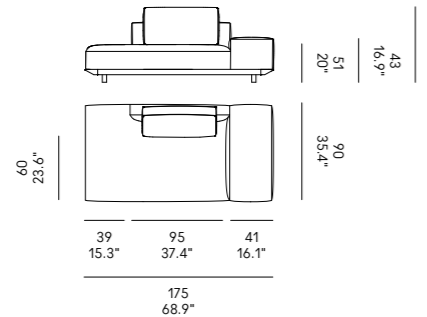

QDX

profondità
depth
profondeur
Tiefe
profundidad

90 cm

Cuscini inclusi Cushions included Coussins inclus Inklusive Kissen Cojines incluidos	Descrizione Description Description Beschreibung Descripción	Ecopelle Faux leather Simili cuir Kunstleder Ecopiel	Tessuto Fabric Tissu Stoff Tejido					Metraggio Metreage Métrage Stoffbedarf Metraje	Pelle Leather Cuir Leder Cuero			Metraggio Metreage Métrage Stoffbedarf Metraje		
			C.O.M. Client's Own Material	Basic	Superior	Top	Exclusive		(roll H 140 cm)	C.O.L. Client's Own Leather	Major		Luxury	(m²)
1x cm 85x40	Terminale Angolare Corner end element Terminal Angulaire Ecke Abschlusselement Terminal Angular	A0041 € 3.362	B0041 € 3.362	C0041 € 3.424	D0041 € 3.704	E0041 € 4.040	F0041 € 4.343	m 9,5	G0041 € 4.370	H0041 € 5.498	K0041 € 6.994	m² 17,8		
	fodera di ricambio spare cover housses de rechangé erstzbezug funda de repuesto	A0042 € 1.681	B0042 € 1.681	C0042 € 1.712	D0042 € 1.852	E0042 € 2.020	F0042 € 2.172	m 9,5	G0042 € 2.185	H0042 € 2.749	K0042 € 3.497	m² 17,8		
1x cm 85x40	Terminale Centrale Central end element Terminal Central Zentral Abschlusselement Terminal Central	A0043 € 3.040	B0043 € 3.040	C0043 € 3.094	D0043 € 3.341	E0043 € 3.637	F0043 € 3.905	m 8,2	G0043 € 3.952	H0043 € 4.883	K0043 € 6.179	m² 15,2		
	fodera di ricambio spare cover housses de rechangé erstzbezug funda de repuesto	A0044 € 1.520	B0044 € 1.520	C0044 € 1.547	D0044 € 1.671	E0044 € 1.819	F0044 € 1.952	m 8,2	G0044 € 1.976	H0044 € 2.441	K0044 € 3.089	m² 15,2		
1x cm 85x40	Terminale Centrale Central end element Terminal Central Zentral Abschlusselement Terminal Central	A0045 € 3.040	B0045 € 3.040	C0045 € 3.094	D0045 € 3.341	E0045 € 3.637	F0045 € 3.905	m 8,2	G0045 € 3.952	H0045 € 4.883	K0045 € 6.179	m² 15,2		
	fodera di ricambio spare cover housses de rechangé erstzbezug funda de repuesto	A0046 € 1.520	B0046 € 1.520	C0046 € 1.547	D0046 € 1.671	E0046 € 1.819	F0046 € 1.952	m 8,2	G0046 € 1.976	H0046 € 2.441	K0046 € 3.089	m² 15,2		
1x cm 85x40	Terminale End element Terminal Abschlusselement Terminal	A0047 € 3.041	B0047 € 3.041	C0047 € 3.095	D0047 € 3.344	E0047 € 3.642	F0047 € 3.911	m 8,3	G0047 € 3.953	H0047 € 4.904	K0047 € 6.214	m² 15,5		
	fodera di ricambio spare cover housses de rechangé erstzbezug funda de repuesto	A0048 € 1.520	B0048 € 1.520	C0048 € 1.547	D0048 € 1.672	E0048 € 1.821	F0048 € 1.955	m 8,3	G0048 € 1.976	H0048 € 2.452	K0048 € 3.107	m² 15,5