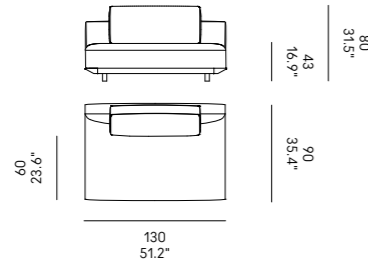

Billie 90

Nell'ordine indicare il colore del telaio di alluminio: lucido, bronzo, mattone
When ordering, please specify the aluminium frame color: polished, bronze, brick
Dans la commande, indiquer la couleur du cadre en aluminium : poli, bronze, brique
Geben Sie die Farbe des Aluminiumrahmens an: poliert, bronze, ziegel
Indique en el pedido el color del bastidor de aluminio: brillante, bronce, ladrillo

Prelavaggio tessuto: €18 al metro / Fabric preliminary wash: €18 per meter

G

profondità
depth
profondeur
Tiefe
profundidad

90 cm