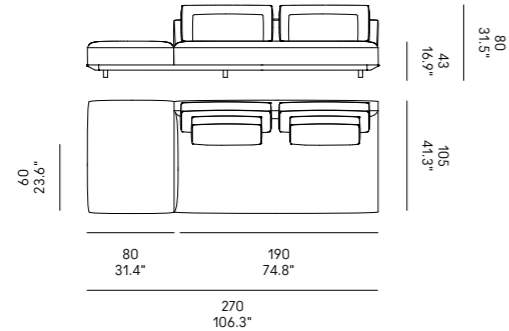

KK SX

profondità
depth
profondeur
Tiefe
profundidad

105 cm