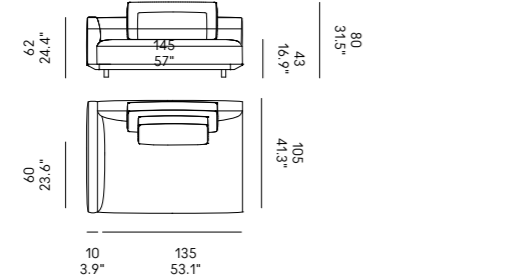

LL SX

profondità
depth
profondeur
Tiefe
profundidad

105 cm

Cuscini inclusi Cushions included Coussins inclus Inklusive Kissen Cojines incluidos	Descrizione Description Description Beschreibung Descripción	Ecopelle Faux leather Simili cuir Kunstleder Ecopiel	Tessuto Fabric Tissu Stoff Tejido					Metraggio Metreage Métrage Stoffbedarf Metraje	Pelle Leather Cuir Leder Cuero			Metraggio Metreage Métrage Stoffbedarf Metraje		
			C.O.M. Client's Own Material	Basic	Superior	Top	Exclusive		(roll H 140 cm)	C.O.L. Client's Own Leather	Major		Luxury	(m²)
2x cm 85x40	Terminale Centrale Central end element Terminal Central Zentral Abschlusselement Terminal Central	A0093 € 4.630	B0093 € 4.630	C0093 € 4.733	D0093 € 5.151	E0093 € 5.662	F0093 € 6.118	m 15,9	G0093 € 6.019	H0093 € 8.068	K0093 € 10.458	m² 29,6		
2x cm 65x28	fodera di ricambio spare cover houssede rechangé erstzbezug funda de repuesto	A0094 € 2.315	B0094 € 2.315	C0094 € 2.367	D0094 € 2.575	E0094 € 2.831	F0094 € 3.059	m 15,9	G0094 € 3.009	H0094 € 4.034	K0094 € 5.229	m² 29,6		
2x cm 85x40	Terminale Centrale Central end element Terminal Central Zentral Abschlusselement Terminal Central	A0095 € 4.630	B0095 € 4.630	C0095 € 4.733	D0095 € 5.151	E0095 € 5.662	F0095 € 6.118	m 15,9	G0095 € 6.019	H0095 € 8.068	K0095 € 10.458	m² 29,6		
2x cm 65x28	fodera di ricambio spare cover houssede rechangé erstzbezug funda de repuesto	A0096 € 2.315	B0096 € 2.315	C0096 € 2.367	D0096 € 2.575	E0096 € 2.831	F0096 € 3.059	m 15,9	G0096 € 3.009	H0096 € 4.034	K0096 € 5.229	m² 29,6		
1x cm 85x40	Terminale Angolare Corner end element Terminal Angulaire Ecke Abschlusselement Terminal Angular	A0097 € 3.413	B0097 € 3.413	C0097 € 3.485	D0097 € 3.783	E0097 € 4.147	F0097 € 4.472	m 10,9	G0097 € 4.437	H0097 € 5.634	K0097 € 7.286	m² 20,4		
1x cm 65x28	fodera di ricambio spare cover houssede rechangé erstzbezug funda de repuesto	A0098 € 1.707	B0098 € 1.707	C0098 € 1.742	D0098 € 1.892	E0098 € 2.073	F0098 € 2.236	m 10,9	G0098 € 2.219	H0098 € 2.817	K0098 € 3.643	m² 20,4		
1x cm 85x40	Terminale Angolare Corner end element Terminal Angulaire Ecke Abschlusselement Terminal Angular	A0099 € 3.413	B0099 € 3.413	C0099 € 3.485	D0099 € 3.783	E0099 € 4.147	F0099 € 4.472	m 10,9	G0099 € 4.437	H0099 € 5.634	K0099 € 7.286	m² 20,4		
1x cm 65x28	fodera di ricambio spare cover houssede rechangé erstzbezug funda de repuesto	A0100 € 1.707	B0100 € 1.707	C0100 € 1.742	D0100 € 1.892	E0100 € 2.073	F0100 € 2.236	m 10,9	G0100 € 2.219	H0100 € 2.817	K0100 € 3.643	m² 20,4