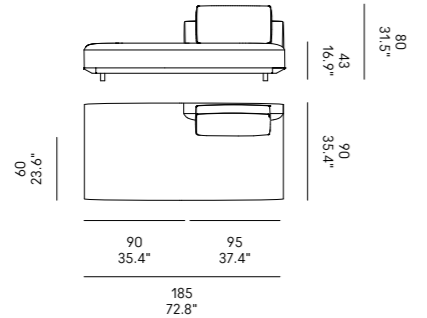

PDX

profondità
depth
profondeur
Tiefe
profundidad

90 cm