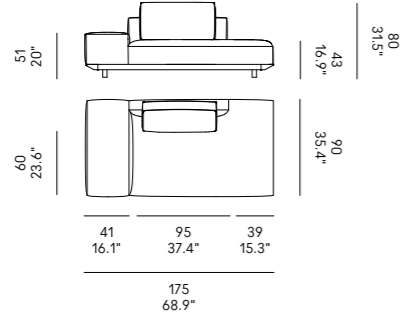

Billie 90

Nell'ordine indicare il colore del telaio di alluminio: lucido, bronzo, mattone
When ordering, please specify the aluminium frame color: polished, bronze, brick
Dans la commande, indiquer la couleur du cadre en aluminium : poli, bronze, brique
Geben Sie die Farbe des Aluminiumrahmens an: poliert, bronze, ziegel
Indique en el pedido el color del bastidor de aluminio: brillante, bronce, ladrillo

Prelavaggio tessuto: €18 al metro / Fabric preliminary wash: €18 per meter

Q SX

profondità
depth
profondeur
Tiefe
profundidad

90 cm