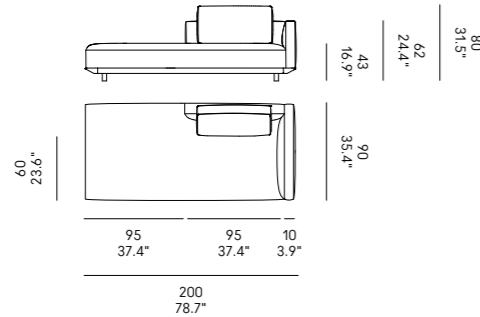

ODX

profondità
depth
profondeur
Tiefe
profundidad

90 cm

Cuscini inclusi Cushions included Coussins inclus Inklusive Kissen Cojines incluidos	Descrizione Description Description Beschreibung Descripción	Ecopelle Faux leather Simili cuir Kunstleder Ecopiel	Tessuto Fabric Tissu Stoff Tejido					Metraggio Metreage Métrage Stoffbedarf Metraje	Pelle Leather Cuir Leder Cuero			Metraggio Metreage Métrage Stoffbedarf Metraje		
			C.O.M. Client's Own Material	Basic	Superior	Top	Exclusive		(roll H 140 cm)	C.O.L. Client's Own Leather	Major		Luxury	(m²)
2x cm 85x40	Terminale Angolare Corner end element Terminal Angulaire Ecke Abschlusselement Terminal Angular	A0033 € 3.652	B0033 € 3.652	C0033 € 3.718	D0033 € 4.021	E0033 € 4.384	F0033 € 4.711	m 10,2	G0033 € 4.747	H0033 € 5.949	K0033 € 7.557	m² 19,1		
	fodera di ricambio spare cover housses de rechangé erstzbezug funda de repuesto	A0034 € 1.826	B0034 € 1.826	C0034 € 1.859	D0034 € 2.011	E0034 € 2.192	F0034 € 2.356	m 10,2	G0034 € 2.374	H0034 € 2.974	K0034 € 3.779	m² 19,1		
1x cm 85x40	Terminale End element Terminal Abschlusselement Terminal	A0035 € 3.614	B0035 € 3.614	C0035 € 3.678	D0035 € 3.973	E0035 € 4.326	F0035 € 4.645	m 9,8	G0035 € 4.698	H0035 € 5.814	K0035 € 7.362	m² 18,3		
	fodera di ricambio spare cover housses de rechangé erstzbezug funda de repuesto	A0036 € 1.807	B0036 € 1.807	C0036 € 1.839	D0036 € 1.987	E0036 € 2.163	F0036 € 2.322	m 9,8	G0036 € 2.349	H0036 € 2.907	K0036 € 3.681	m² 18,3		
1x cm 85x40	Terminale End element Terminal Abschlusselement Terminal	A0037 € 3.614	B0037 € 3.614	C0037 € 3.678	D0037 € 3.973	E0037 € 4.326	F0037 € 4.645	m 9,8	G0037 € 4.698	H0037 € 5.814	K0037 € 7.362	m² 18,3		
	fodera di ricambio spare cover housses de rechangé erstzbezug funda de repuesto	A0038 € 1.807	B0038 € 1.807	C0038 € 1.839	D0038 € 1.987	E0038 € 2.163	F0038 € 2.322	m 9,8	G0038 € 2.349	H0038 € 2.907	K0038 € 3.681	m² 18,3		
1x cm 85x40	Terminale Angolare Corner end element Terminal Angulaire Ecke Abschlusselement Terminal Angular	A0039 € 3.362	B0039 € 3.362	C0039 € 3.424	D0039 € 3.704	E0039 € 4.040	F0039 € 4.343	m 9,5	G0039 € 4.370	H0039 € 5.498	K0039 € 6.994	m² 17,8		
	fodera di ricambio spare cover housses de rechangé erstzbezug funda de repuesto	A0040 € 1.681	B0040 € 1.681	C0040 € 1.712	D0040 € 1.852	E0040 € 2.020	F0040 € 2.172	m 9,5	G0040 € 2.185	H0040 € 2.749	K0040 € 3.497	m² 17,8