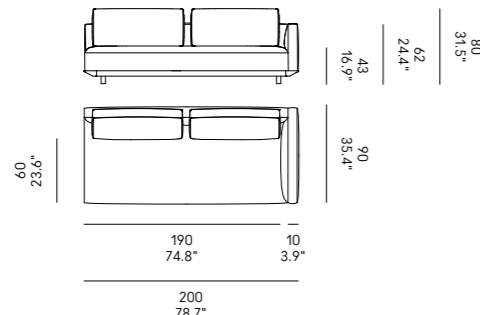

MDX

profondità
depth
profondeur
Tiefe
profundidad

90 cm

Cuscini inclusi Cushions included Coussins inclus Inklusive Kissen Cojines incluidos	Descrizione Description Description Beschreibung Descripción	Ecopelle Faux leather Simili cuir Kunstleder Ecopiel	Tessuto Fabric Tissu Stoff Tejido					Metraggio Metreage Métrage Stoffbedarf Metraje	Pelle Leather Cuir Leder Cuero			Metraggio Metreage Métrage Stoffbedarf Metraje	
			C.O.M. Client's Own Material	Basic	Superior	Top	Exclusive		(roll H 140 cm)	C.O.L. Client's Own Leather	Major		Luxury
2x cm 85x40	Terminale End element Terminal Abschlusselement Terminal	A0025 € 3.935	B0025 € 3.935	C0025 € 4.012	D0025 € 4.346	E0025 € 4.750	F0025 € 5.112	m 11,7	G0025 € 5.116	H0025 € 6.537	K0025 € 8.356	m² 22	
	fodera di ricambio spare cover houssse de rechangé erstzbezug funda de repuesto	A0026 € 1.968	B0026 € 1.968	C0026 € 2.006	D0026 € 2.173	E0026 € 2.375	F0026 € 2.556	m 11,7	G0026 € 2.558	H0026 € 3.269	K0026 € 4.178	m² 22	
1x cm 85x40	Terminale Angolare Corner end element Terminal Angulaire Ecke Abschlusselement Terminal Angular	A0027 € 3.057	B0027 € 3.057	C0027 € 3.113	D0027 € 3.365	E0027 € 3.668	F0027 € 3.941	m 8,5	G0027 € 3.974	H0027 € 4.963	K0027 € 6.303	m² 15,9	
	fodera di ricambio spare cover houssse de rechangé erstzbezug funda de repuesto	A0028 € 1.529	B0028 € 1.529	C0028 € 1.556	D0028 € 1.683	E0028 € 1.834	F0028 € 1.971	m 8,5	G0028 € 1.987	H0028 € 2.482	K0028 € 3.151	m² 15,9	
1x cm 85x40	Terminale Angolare Corner end element Terminal Angulaire Ecke Abschlusselement Terminal Angular	A0029 € 3.057	B0029 € 3.057	C0029 € 3.113	D0029 € 3.365	E0029 € 3.668	F0029 € 3.941	m 8,5	G0029 € 3.974	H0029 € 4.963	K0029 € 6.303	m² 15,9	
	fodera di ricambio spare cover houssse de rechangé erstzbezug funda de repuesto	A0030 € 1.529	B0030 € 1.529	C0030 € 1.556	D0030 € 1.683	E0030 € 1.834	F0030 € 1.971	m 8,5	G0030 € 1.987	H0030 € 2.482	K0030 € 3.151	m² 15,9	
2x cm 85x40	Terminale Angolare Corner end element Terminal Angulaire Ecke Abschlusselement Terminal Angular	A0031 € 3.652	B0031 € 3.652	C0031 € 3.718	D0031 € 4.021	E0031 € 4.384	F0031 € 4.711	m 10,2	G0031 € 4.747	H0031 € 5.949	K0031 € 7.557	m² 19,1	
	fodera di ricambio spare cover houssse de rechangé erstzbezug funda de repuesto	A0032 € 1.826	B0032 € 1.826	C0032 € 1.859	D0032 € 2.011	E0032 € 2.192	F0032 € 2.356	m 10,2	G0032 € 2.374	H0032 € 2.974	K0032 € 3.779	m² 19,1