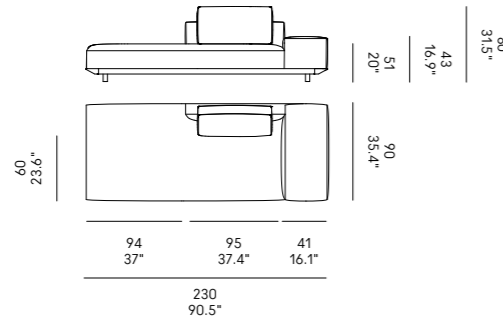

NDX

profondità
depth
profondeur
Tiefe
profundidad

90 cm