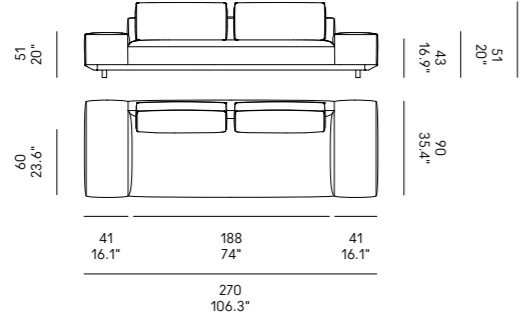

B

profondità
depth
profondeur
Tiefe
profundidad

90 cm